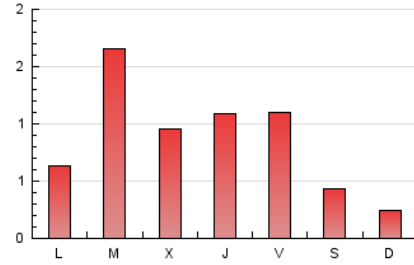

2. Secciones (Nacional)

	PAGINAS	%
HOME	106	4.23 %
RESTO	2.402	95.77 %

3. Por día del mes (Nacional)

Día	N. únicos	Visitas	Páginas	Día	N. únicos	Visitas	Páginas	Día	N. únicos	Visitas	Páginas
1	7	8	8	11	45	54	102	21	77	88	132
2	6	7	9	12	43	50	74	22	43	46	53
3	14	14	17	13	83	102	160	23	25	27	31
4	155	169	213	14	59	61	84	24	25	31	53
5	115	118	133	15	48	51	59	25	34	37	72
6	38	42	50	16	15	18	32	26	30	34	46
7	48	51	65	17	80	84	109	27	45	53	97
8	36	38	51	18	203	225	276	28	60	63	160
9	13	14	17	19	83	94	129	29	35	38	43
10	30	38	72	20	63	81	128	30	23	23	33

4. Gráficas (Nacional)

4.1 Por día de la semana (promedio)

N. únicos / Visitas (x 100)

Páginas (x 100)

4.2 Por franja horaria (promedio)

Visitas (x 1000)

Páginas (x 1000)

4.3 Por meses