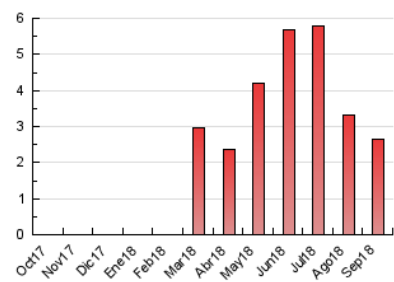

Páginas (x 1000)