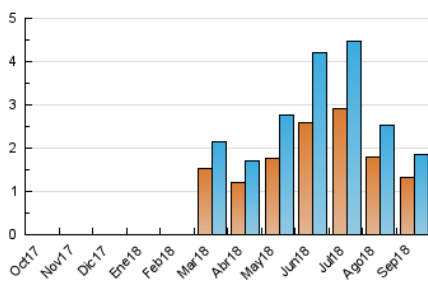

4.3 Por meses

N. únicos / Visitas (x 1000)