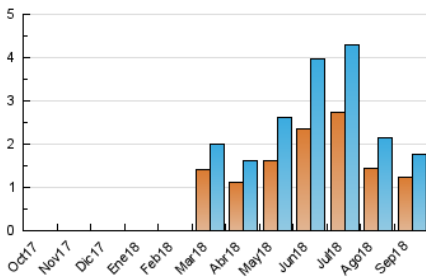

4.3 Por meses

N. únicos / Visitas (x 1000)