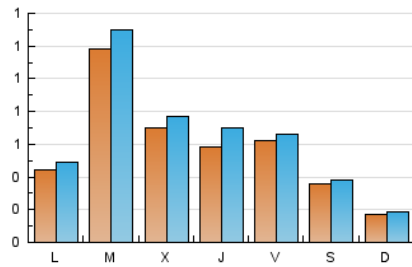

Radio la Vall d'Uixó

1. Cifras totales y promedios (Nacional e Internacional)

MES - AÑO	NAVEGADORES UNICOS	VISITAS	PAGINAS
Septiembre - 2018	1.330	1.851	2.630
PROMEDIO DIARIO	56	62	88
PROMEDIO LUNES-VIERNES	70	78	114
PROMEDIO SABADO-DOMINGO	27	29	35
PAGINAS / VISITAS	1,42		
DURACION MEDIA VISITAS	0:01:16		
DURACION MEDIA PAGINAS	0:02:57		

2. Secciones (Nacional e Internacional)

	PAGINAS	%
HOME	122	4.64 %
RESTO	2.508	95.36 %

3. Por día del mes (Nacional e Internacional)

Día	N. únicos	Visitas	Páginas	Día	N. únicos	Visitas	Páginas	Día	N. únicos	Visitas	Páginas
1	8	9	9	11	49	58	107	21	77	88	132
2	6	7	9	12	46	53	78	22	44	47	54
3	34	35	49	13	83	102	160	23	25	27	31
4	177	191	244	14	59	61	84	24	25	31	53
5	117	120	137	15	50	53	61	25	34	37	72
6	40	44	52	16	16	19	33	26	31	35	47
7	48	51	65	17	82	86	111	27	45	53	97
8	41	43	56	18	212	235	286	28	62	65	162
9	17	18	21	19	87	98	138	29	36	39	44
10	34	42	77	20	63	81	128	30	23	23	33

4. Gráficas (Nacional e Internacional)

4.1 Por día de la semana (promedio)

N. únicos / Visitas (x 100)

Páginas (x 100)

4.2 Por franja horaria (promedio)

Visitas (x 1000)

Páginas (x 1000)

4.3 Por meses