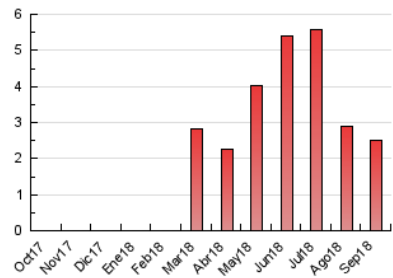

Páginas (x 1000)