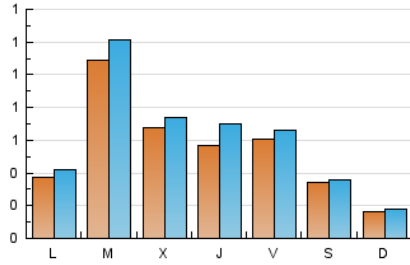

2. Secciones (Nacional)

	PAGINAS	%
HOME	106	4.23 %
RESTO	2.402	95.77 %

3. Por día del mes (Nacional)

Día	N. únicos	Visitas	Páginas	Día	N. únicos	Visitas	Páginas	Día	N. únicos	Visitas	Páginas
1	7	8	8	11	45	54	102	21	77	88	132
2	6	7	9	12	43	50	74	22	43	46	53
3	14	14	17	13	83	102	160	23	25	27	31
4	155	169	213	14	59	61	84	24	25	31	53
5	115	118	133	15	48	51	59	25	34	37	72
6	38	42	50	16	15	18	32	26	30	34	46
7	48	51	65	17	80	84	109	27	45	53	97
8	36	38	51	18	203	225	276	28	60	63	160
9	13	14	17	19	83	94	129	29	35	38	43
10	30	38	72	20	63	81	128	30	23	23	33

4. Gráficas (Nacional)

4.1 Por día de la semana (promedio)

N. únicos / Visitas (x 100)

Páginas (x 100)

4.2 Por franja horaria (promedio)

Visitas (x 1000)

Páginas (x 1000)

4.3 Por meses