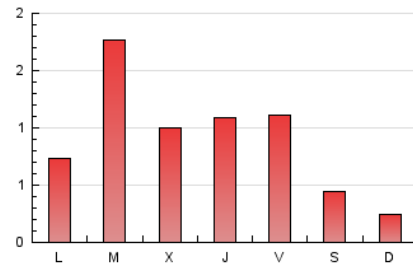

Radio la Vall d'Uixó

1. Cifras totales y promedios (Nacional e Internacional)

MES - AÑO	NAVEGADORES UNICOS	VISITAS	PAGINAS
Septiembre - 2018	1.330	1.851	2.630
PROMEDIO DIARIO	56	62	88
PROMEDIO LUNES-VIERNES	70	78	114
PROMEDIO SABADO-DOMINGO	27	29	35
PAGINAS / VISITAS	1,42		
DURACION MEDIA VISITAS	0:01:16		
DURACION MEDIA PAGINAS	0:02:57		

2. Secciones (Nacional e Internacional)

	PAGINAS	%
HOME	122	4.64 %
RESTO	2.508	95.36 %

3. Por día del mes (Nacional e Internacional)

Día	N. únicos	Visitas	Páginas	Día	N. únicos	Visitas	Páginas	Día	N. únicos	Visitas	Páginas
1	8	9	9	11	49	58	107	21	77	88	132
2	6	7	9	12	46	53	78	22	44	47	54
3	34	35	49	13	83	102	160	23	25	27	31
4	177	191	244	14	59	61	84	24	25	31	53
5	117	120	137	15	50	53	61	25	34	37	72
6	40	44	52	16	16	19	33	26	31	35	47
7	48	51	65	17	82	86	111	27	45	53	97
8	41	43	56	18	212	235	286	28	62	65	162
9	17	18	21	19	87	98	138	29	36	39	44
10	34	42	77	20	63	81	128	30	23	23	33

4. Gráficas (Nacional e Internacional)

4.1 Por día de la semana (promedio)

N. únicos / Visitas (x 100)

Páginas (x 100)

4.2 Por franja horaria (promedio)

Visitas (x 1000)

Páginas (x 1000)

4.3 Por meses