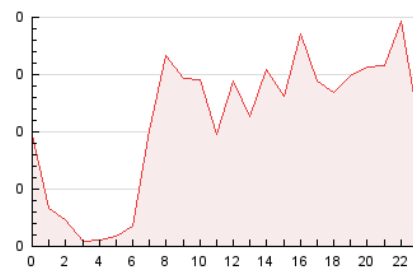

2. Secciones (Nacional e Internacional)

	PAGINAS	%
HOME	122	4.64 %
RESTO	2.508	95.36 %

3. Por día del mes (Nacional e Internacional)

Día	N. únicos	Visitas	Páginas	Día	N. únicos	Visitas	Páginas	Día	N. únicos	Visitas	Páginas
1	8	9	9	11	49	58	107	21	77	88	132
2	6	7	9	12	46	53	78	22	44	47	54
3	34	35	49	13	83	102	160	23	25	27	31
4	177	191	244	14	59	61	84	24	25	31	53
5	117	120	137	15	50	53	61	25	34	37	72
6	40	44	52	16	16	19	33	26	31	35	47
7	48	51	65	17	82	86	111	27	45	53	97
8	41	43	56	18	212	235	286	28	62	65	162
9	17	18	21	19	87	98	138	29	36	39	44
10	34	42	77	20	63	81	128	30	23	23	33

4. Gráficas (Nacional e Internacional)

4.1 Por día de la semana (promedio)

N. únicos / Visitas (x 100)

Páginas (x 100)

4.2 Por franja horaria (promedio)

Visitas (x 1000)

Páginas (x 1000)

4.3 Por meses