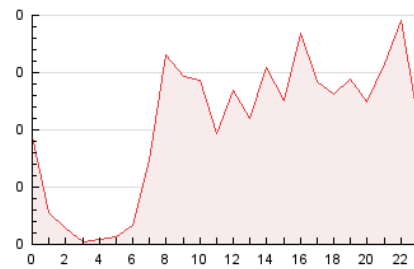

2. Secciones (Nacional)

	PAGINAS	%
HOME	106	4.23 %
RESTO	2.402	95.77 %

3. Por día del mes (Nacional)

Día	N. únicos	Visitas	Páginas	Día	N. únicos	Visitas	Páginas	Día	N. únicos	Visitas	Páginas
1	7	8	8	11	45	54	102	21	77	88	132
2	6	7	9	12	43	50	74	22	43	46	53
3	14	14	17	13	83	102	160	23	25	27	31
4	155	169	213	14	59	61	84	24	25	31	53
5	115	118	133	15	48	51	59	25	34	37	72
6	38	42	50	16	15	18	32	26	30	34	46
7	48	51	65	17	80	84	109	27	45	53	97
8	36	38	51	18	203	225	276	28	60	63	160
9	13	14	17	19	83	94	129	29	35	38	43
10	30	38	72	20	63	81	128	30	23	23	33

4. Gráficas (Nacional)

4.1 Por día de la semana (promedio)

N. únicos / Visitas (x 100)

Páginas (x 100)

4.2 Por franja horaria (promedio)

Visitas (x 1000)

Páginas (x 1000)

4.3 Por meses

Visita:

Una secuencia ininterrumpida de páginas servidas a un usuario válido. Si dicho usuario no realiza peticiones de páginas en un periodo de tiempo (30 min) la siguiente petición constituirá el inicio de una nueva visita.