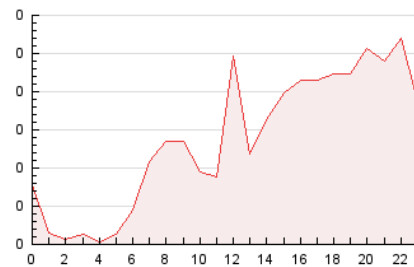

2. Secciones (Nacional)

	PAGINAS	%
HOME	167	5.07 %
RESTO	3.129	94.93 %

3. Por día del mes (Nacional)

Día	N. únicos	Visitas	Páginas	Día	N. únicos	Visitas	Páginas	Día	N. únicos	Visitas	Páginas
1	185	201	271	11	183	194	218	21	25	25	26
2	114	127	151	12	89	92	107	22	54	60	88
3	177	193	228	13	42	45	52	23	29	31	32
4	92	100	118	14	59	62	68	24	18	19	28
5	39	42	44	15	117	134	173	25	16	16	17
6	22	24	25	16	134	144	167	26	17	18	23
7	37	43	58	17	143	149	255	27	16	17	19
8	103	120	152	18	70	75	110	28	41	41	50
9	174	186	222	19	49	53	57	29	84	96	111
10	170	179	224	20	32	33	41	30	115	123	161

4. Gráficas (Nacional)

4.1 Por día de la semana (promedio)

N. únicos / Visitas (x 100)

Páginas (x 100)

4.2 Por franja horaria (promedio)

Visitas (x 1000)

Páginas (x 1000)

4.3 Por meses