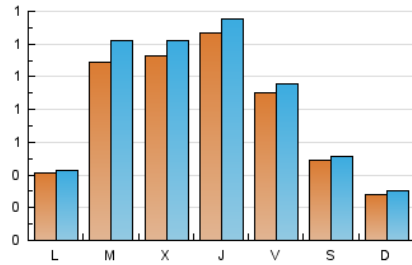

Radio la Vall d'Uixó

1. Cifras totales y promedios (Nacional)

MES - AÑO	NAVEGADORES UNICOS	VISITAS	PAGINAS
Junio - 2021	1.922	2.642	3.296
PROMEDIO DIARIO	82	88	110
PROMEDIO LUNES-VIERNES	97	105	133
PROMEDIO SABADO-DOMINGO	38	41	46
PAGINAS / VISITAS	1,25		
DURACION MEDIA VISITAS	0:00:54		
DURACION MEDIA PAGINAS	0:03:38		

2. Secciones (Nacional)

	PAGINAS	%
HOME	167	5.07 %
RESTO	3.129	94.93 %

3. Por día del mes (Nacional)

Día	N. únicos	Visitas	Páginas	Día	N. únicos	Visitas	Páginas	Día	N. únicos	Visitas	Páginas
1	185	201	271	11	183	194	218	21	25	25	26
2	114	127	151	12	89	92	107	22	54	60	88
3	177	193	228	13	42	45	52	23	29	31	32
4	92	100	118	14	59	62	68	24	18	19	28
5	39	42	44	15	117	134	173	25	16	16	17
6	22	24	25	16	134	144	167	26	17	18	23
7	37	43	58	17	143	149	255	27	16	17	19
8	103	120	152	18	70	75	110	28	41	41	50
9	174	186	222	19	49	53	57	29	84	96	111
10	170	179	224	20	32	33	41	30	115	123	161

4. Gráficas (Nacional)

4.1 Por día de la semana (promedio)

N. únicos / Visitas (x 100)

Páginas (x 100)

4.2 Por franja horaria (promedio)

Visitas (x 1000)

Páginas (x 1000)

4.3 Por meses