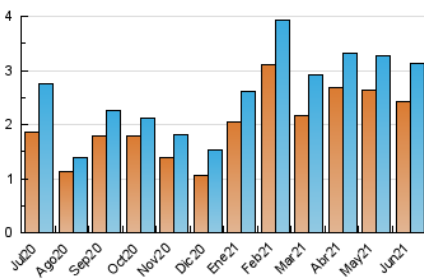

4.3 Por meses

N. únicos / Visitas (x 1000)