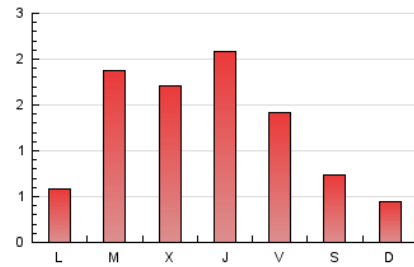

Radio la Vall d'Uixó

1. Cifras totales y promedios (Nacional e Internacional)

MES - AÑO	NAVEGADORES UNICOS	VISITAS	PAGINAS
Junio - 2021	2.413	3.140	3.891
PROMEDIO DIARIO	98	105	130
PROMEDIO LUNES-VIERNES	116	124	156
PROMEDIO SABADO-DOMINGO	48	50	59
PAGINAS / VISITAS	1,24		
DURACION MEDIA VISITAS	0:01:01		
DURACION MEDIA PAGINAS	0:04:12		

2. Secciones (Nacional e Internacional)

	PAGINAS	%
HOME	271	6.96 %
RESTO	3.620	93.04 %

3. Por día del mes (Nacional e Internacional)

Día	N. únicos	Visitas	Páginas	Día	N. únicos	Visitas	Páginas	Día	N. únicos	Visitas	Páginas
1	211	228	323	11	214	226	261	21	28	28	29
2	137	150	179	12	101	104	127	22	57	63	91
3	205	221	256	13	49	52	61	23	34	36	37
4	116	124	143	14	77	80	89	24	28	29	43
5	51	54	58	15	151	168	207	25	22	22	23
6	25	27	31	16	161	171	202	26	29	30	39
7	43	49	64	17	169	175	281	27	26	28	33
8	133	151	183	18	88	93	137	28	44	44	53
9	203	216	252	19	59	63	67	29	99	111	130
10	197	206	255	20	43	44	52	30	139	147	185

4. Gráficas (Nacional e Internacional)

4.1 Por día de la semana (promedio)

N. únicos / Visitas (x 100)

Páginas (x 100)

4.2 Por franja horaria (promedio)

Visitas (x 1000)

Páginas (x 1000)

4.3 Por meses