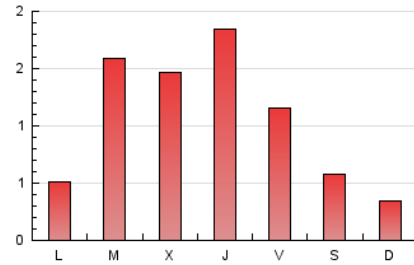

Radio la Vall d'Uixó

1. Cifras totales y promedios (Nacional)

MES - AÑO	NAVEGADORES UNICOS	VISITAS	PAGINAS
Junio - 2021	1.922	2.642	3.296
PROMEDIO DIARIO	82	88	110
PROMEDIO LUNES-VIERNES	97	105	133
PROMEDIO SABADO-DOMINGO	38	41	46
PAGINAS / VISITAS	1,25		
DURACION MEDIA VISITAS	0:00:54		
DURACION MEDIA PAGINAS	0:03:38		

2. Secciones (Nacional)

	PAGINAS	%
HOME	167	5.07 %
RESTO	3.129	94.93 %

3. Por día del mes (Nacional)

Día	N. únicos	Visitas	Páginas	Día	N. únicos	Visitas	Páginas	Día	N. únicos	Visitas	Páginas
1	185	201	271	11	183	194	218	21	25	25	26
2	114	127	151	12	89	92	107	22	54	60	88
3	177	193	228	13	42	45	52	23	29	31	32
4	92	100	118	14	59	62	68	24	18	19	28
5	39	42	44	15	117	134	173	25	16	16	17
6	22	24	25	16	134	144	167	26	17	18	23
7	37	43	58	17	143	149	255	27	16	17	19
8	103	120	152	18	70	75	110	28	41	41	50
9	174	186	222	19	49	53	57	29	84	96	111
10	170	179	224	20	32	33	41	30	115	123	161

4. Gráficas (Nacional)

4.1 Por día de la semana (promedio)

N. únicos / Visitas (x 100)

Páginas (x 100)

4.2 Por franja horaria (promedio)

Visitas (x 1000)

Páginas (x 1000)

4.3 Por meses