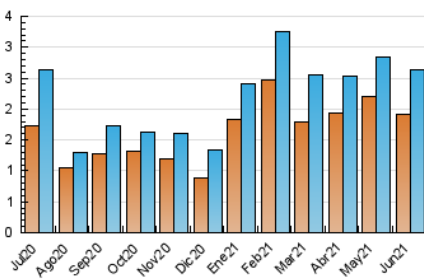

2. Secciones (Nacional)

	PAGINAS	%
HOME	167	5.07 %
RESTO	3.129	94.93 %

3. Por día del mes (Nacional)

Día	N. únicos	Visitas	Páginas	Día	N. únicos	Visitas	Páginas	Día	N. únicos	Visitas	Páginas
1	185	201	271	11	183	194	218	21	25	25	26
2	114	127	151	12	89	92	107	22	54	60	88
3	177	193	228	13	42	45	52	23	29	31	32
4	92	100	118	14	59	62	68	24	18	19	28
5	39	42	44	15	117	134	173	25	16	16	17
6	22	24	25	16	134	144	167	26	17	18	23
7	37	43	58	17	143	149	255	27	16	17	19
8	103	120	152	18	70	75	110	28	41	41	50
9	174	186	222	19	49	53	57	29	84	96	111
10	170	179	224	20	32	33	41	30	115	123	161

4. Gráficas (Nacional)

4.1 Por día de la semana (promedio)

N. únicos / Visitas (x 100)

Páginas (x 100)

4.2 Por franja horaria (promedio)

Visitas (x 1000)

Páginas (x 1000)

4.3 Por meses

N. únicos / Visitas (x 1000)

Páginas (x 1000)

5. Observaciones

Este Medio Electrónico de Comunicación ha sido medido por la herramienta Google Analytics de Google

6. Definiciones básicas (Para más información ver Normas Técnicas para el Control de los Medios Electrónicos de Comunicación)

Visita:

Una secuencia ininterrumpida de páginas servidas a un usuario válido. Si dicho usuario no realiza peticiones de páginas en un periodo de tiempo (30 min) la siguiente petición constituirá el inicio de una nueva visita.