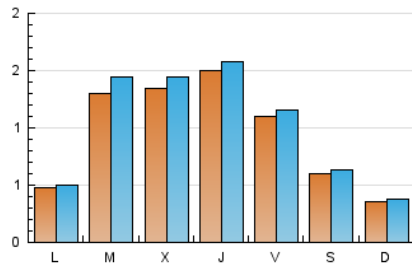

Radio la Vall d'Uixó

1. Cifras totales y promedios (Nacional e Internacional)

MES - AÑO	NAVEGADORES UNICOS	VISITAS	PAGINAS
Junio - 2021	2.413	3.140	3.891
PROMEDIO DIARIO	98	105	130
PROMEDIO LUNES-VIERNES	116	124	156
PROMEDIO SABADO-DOMINGO	48	50	59
PAGINAS / VISITAS	1,24		
DURACION MEDIA VISITAS	0:01:01		
DURACION MEDIA PAGINAS	0:04:12		

2. Secciones (Nacional e Internacional)

	PAGINAS	%
HOME	271	6.96 %
RESTO	3.620	93.04 %

3. Por día del mes (Nacional e Internacional)

Día	N. únicos	Visitas	Páginas	Día	N. únicos	Visitas	Páginas	Día	N. únicos	Visitas	Páginas
1	211	228	323	11	214	226	261	21	28	28	29
2	137	150	179	12	101	104	127	22	57	63	91
3	205	221	256	13	49	52	61	23	34	36	37
4	116	124	143	14	77	80	89	24	28	29	43
5	51	54	58	15	151	168	207	25	22	22	23
6	25	27	31	16	161	171	202	26	29	30	39
7	43	49	64	17	169	175	281	27	26	28	33
8	133	151	183	18	88	93	137	28	44	44	53
9	203	216	252	19	59	63	67	29	99	111	130
10	197	206	255	20	43	44	52	30	139	147	185

4. Gráficas (Nacional e Internacional)

4.1 Por día de la semana (promedio)

N. únicos / Visitas (x 100)

Páginas (x 100)

4.2 Por franja horaria (promedio)

Visitas (x 1000)

Páginas (x 1000)

4.3 Por meses