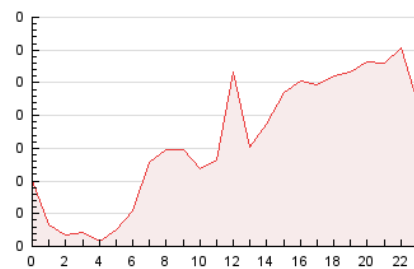

2. Secciones (Nacional e Internacional)

	PAGINAS	%
HOME	271	6.96 %
RESTO	3.620	93.04 %

3. Por día del mes (Nacional e Internacional)

Día	N. únicos	Visitas	Páginas	Día	N. únicos	Visitas	Páginas	Día	N. únicos	Visitas	Páginas
1	211	228	323	11	214	226	261	21	28	28	29
2	137	150	179	12	101	104	127	22	57	63	91
3	205	221	256	13	49	52	61	23	34	36	37
4	116	124	143	14	77	80	89	24	28	29	43
5	51	54	58	15	151	168	207	25	22	22	23
6	25	27	31	16	161	171	202	26	29	30	39
7	43	49	64	17	169	175	281	27	26	28	33
8	133	151	183	18	88	93	137	28	44	44	53
9	203	216	252	19	59	63	67	29	99	111	130
10	197	206	255	20	43	44	52	30	139	147	185

4. Gráficas (Nacional e Internacional)

4.1 Por día de la semana (promedio)

N. únicos / Visitas (x 100)

Páginas (x 100)

4.2 Por franja horaria (promedio)

Visitas (x 1000)

Páginas (x 1000)

4.3 Por meses