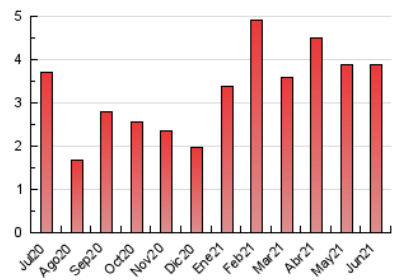

Páginas (x 1000)