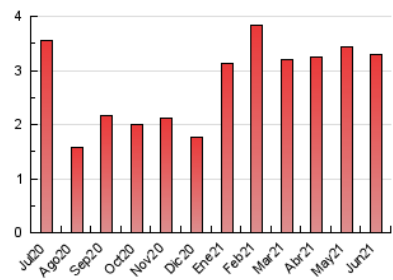

Radio la Vall d'Uixó

1. Cifras totales y promedios (Nacional)

MES - AÑO	NAVEGADORES UNICOS	VISITAS	PAGINAS
Junio - 2021	1.922	2.642	3.296
PROMEDIO DIARIO	82	88	110
PROMEDIO LUNES-VIERNES	97	105	133
PROMEDIO SABADO-DOMINGO	38	41	46
PAGINAS / VISITAS	1,25		
DURACION MEDIA VISITAS	0:00:54		
DURACION MEDIA PAGINAS	0:03:38		

2. Secciones (Nacional)

	PAGINAS	%
HOME	167	5.07 %
RESTO	3.129	94.93 %

3. Por día del mes (Nacional)

Día	N. únicos	Visitas	Páginas	Día	N. únicos	Visitas	Páginas	Día	N. únicos	Visitas	Páginas
1	185	201	271	11	183	194	218	21	25	25	26
2	114	127	151	12	89	92	107	22	54	60	88
3	177	193	228	13	42	45	52	23	29	31	32
4	92	100	118	14	59	62	68	24	18	19	28
5	39	42	44	15	117	134	173	25	16	16	17
6	22	24	25	16	134	144	167	26	17	18	23
7	37	43	58	17	143	149	255	27	16	17	19
8	103	120	152	18	70	75	110	28	41	41	50
9	174	186	222	19	49	53	57	29	84	96	111
10	170	179	224	20	32	33	41	30	115	123	161

4. Gráficas (Nacional)

4.1 Por día de la semana (promedio)

N. únicos / Visitas (x 100)

Páginas (x 100)

4.2 Por franja horaria (promedio)

Visitas (x 1000)

Páginas (x 1000)

4.3 Por meses

N. únicos / Visitas (x 1000)

Páginas (x 1000)

5. Observaciones

Este Medio Electrónico de Comunicación ha sido medido por la herramienta Google Analytics de Google

6. Definiciones básicas (Para más información ver Normas Técnicas para el Control de los Medios Electrónicos de Comunicación)