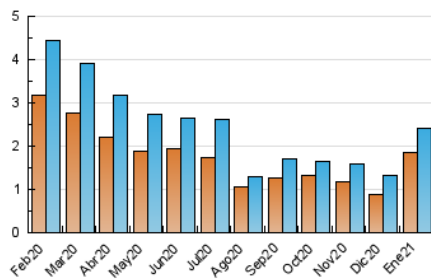

2. Secciones (Nacional)

	PAGINAS	%
HOME	173	5.54 %
RESTO	2.950	94.46 %

3. Por día del mes (Nacional)

Día	N. únicos	Visitas	Páginas	Día	N. únicos	Visitas	Páginas	Día	N. únicos	Visitas	Páginas
1	25	27	37	11	17	23	36	21	143	157	189
2	12	13	18	12	12	13	34	22	107	113	137
3	14	14	19	13	25	27	36	23	44	51	59
4	7	9	10	14	89	96	123	24	45	47	60
5	82	95	133	15	32	32	41	25	41	46	66
6	45	48	62	16	28	30	43	26	402	432	480
7	43	46	54	17	22	22	25	27	308	347	398
8	16	18	27	18	76	91	146	28	176	187	270
9	12	12	37	19	15	17	57	29	56	75	82
10	14	19	35	20	181	202	269	30	45	56	75
								31	31	36	65

4. Gráficas (Nacional)

4.1 Por día de la semana (promedio)

N. únicos / Visitas (x 100)

Páginas (x 100)

4.2 Por franja horaria (promedio)

Visitas (x 1000)

Páginas (x 1000)

4.3 Por meses

N. únicos / Visitas (x 1000)

Páginas (x 1000)

5. Observaciones

Este Medio Electrónico de Comunicación ha sido medido por la herramienta Google Analytics de Google

6. Definiciones básicas (Para más información ver Normas Técnicas para el Control de los Medios Electrónicos de Comunicación)

Visita:

Una secuencia ininterrumpida de páginas servidas a un usuario válido. Si dicho usuario no realiza peticiones de páginas en un periodo de tiempo (30 min) la siguiente petición constituirá el inicio de una nueva visita.