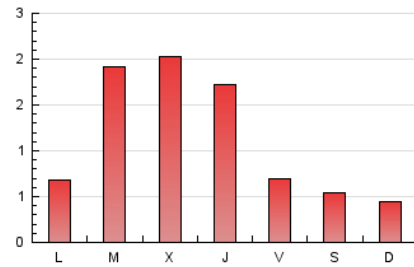

Radio la Vall d'Uixó

1. Cifras totales y promedios (Nacional e Internacional)

MES - AÑO	NAVEGADORES UNICOS	VISITAS	PAGINAS
Enero - 2021	2.047	2.615	3.381
PROMEDIO DIARIO	77	84	109
PROMEDIO LUNES-VIERNES	99	108	138
PROMEDIO SABADO-DOMINGO	31	34	49
PAGINAS / VISITAS	1,29		
DURACION MEDIA VISITAS	0:00:58		
DURACION MEDIA PAGINAS	0:03:17		

2. Secciones (Nacional e Internacional)

	PAGINAS	%
HOME	191	5.65 %
RESTO	3.190	94.35 %

3. Por día del mes (Nacional e Internacional)

Día	N. únicos	Visitas	Páginas	Día	N. únicos	Visitas	Páginas	Día	N. únicos	Visitas	Páginas
1	26	28	38	11	19	25	38	21	164	178	210
2	15	16	21	12	12	13	34	22	121	127	151
3	17	17	23	13	27	29	38	23	56	64	85
4	11	13	14	14	95	102	129	24	52	54	67
5	92	105	143	15	37	37	46	25	47	52	72
6	49	52	66	16	34	36	49	26	428	458	534
7	50	53	62	17	24	24	27	27	331	370	421
8	20	23	32	18	77	92	147	28	192	203	286
9	15	15	41	19	16	18	58	29	58	77	84
10	15	20	36	20	197	218	285	30	46	57	76
								31	33	39	68

4. Gráficas (Nacional e Internacional)

4.1 Por día de la semana (promedio)

N. únicos / Visitas (x 100)

Páginas (x 100)

4.2 Por franja horaria (promedio)

Visitas (x 1000)

Páginas (x 1000)

4.3 Por meses