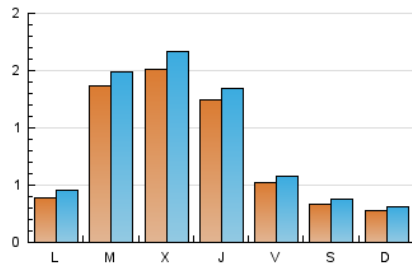

Radio la Vall d'Uixó

1. Cifras totales y promedios (Nacional e Internacional)

MES - AÑO	NAVEGADORES UNICOS	VISITAS	PAGINAS
Enero - 2021	2.047	2.615	3.381
PROMEDIO DIARIO	77	84	109
PROMEDIO LUNES-VIERNES	99	108	138
PROMEDIO SABADO-DOMINGO	31	34	49
PAGINAS / VISITAS	1,29		
DURACION MEDIA VISITAS	0:00:58		
DURACION MEDIA PAGINAS	0:03:17		

2. Secciones (Nacional e Internacional)

	PAGINAS	%
HOME	191	5.65 %
RESTO	3.190	94.35 %

3. Por día del mes (Nacional e Internacional)

Día	N. únicos	Visitas	Páginas	Día	N. únicos	Visitas	Páginas	Día	N. únicos	Visitas	Páginas
1	26	28	38	11	19	25	38	21	164	178	210
2	15	16	21	12	12	13	34	22	121	127	151
3	17	17	23	13	27	29	38	23	56	64	85
4	11	13	14	14	95	102	129	24	52	54	67
5	92	105	143	15	37	37	46	25	47	52	72
6	49	52	66	16	34	36	49	26	428	458	534
7	50	53	62	17	24	24	27	27	331	370	421
8	20	23	32	18	77	92	147	28	192	203	286
9	15	15	41	19	16	18	58	29	58	77	84
10	15	20	36	20	197	218	285	30	46	57	76
								31	33	39	68

4. Gráficas (Nacional e Internacional)

4.1 Por día de la semana (promedio)

N. únicos / Visitas (x 100)

Páginas (x 100)

4.2 Por franja horaria (promedio)

Visitas (x 1000)

Páginas (x 1000)

4.3 Por meses