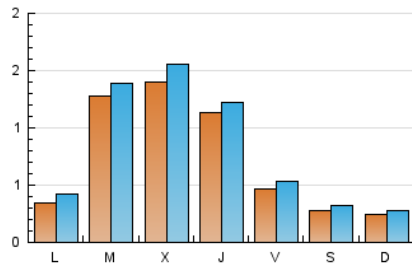

Radio la Vall d'Uixó

1. Cifras totales y promedios (Nacional)

MES - AÑO	NAVEGADORES UNICOS	VISITAS	PAGINAS
Enero - 2021	1.842	2.401	3.123
PROMEDIO DIARIO	70	77	101
PROMEDIO LUNES-VIERNES	90	100	128
PROMEDIO SABADO-DOMINGO	27	30	44
PAGINAS / VISITAS	1,30		
DURACION MEDIA VISITAS	0:01:01		
DURACION MEDIA PAGINAS	0:03:20		

2. Secciones (Nacional)

	PAGINAS	%
HOME	173	5.54 %
RESTO	2.950	94.46 %

3. Por día del mes (Nacional)

Día	N. únicos	Visitas	Páginas	Día	N. únicos	Visitas	Páginas	Día	N. únicos	Visitas	Páginas
1	25	27	37	11	17	23	36	21	143	157	189
2	12	13	18	12	12	13	34	22	107	113	137
3	14	14	19	13	25	27	36	23	44	51	59
4	7	9	10	14	89	96	123	24	45	47	60
5	82	95	133	15	32	32	41	25	41	46	66
6	45	48	62	16	28	30	43	26	402	432	480
7	43	46	54	17	22	22	25	27	308	347	398
8	16	18	27	18	76	91	146	28	176	187	270
9	12	12	37	19	15	17	57	29	56	75	82
10	14	19	35	20	181	202	269	30	45	56	75
								31	31	36	65

4. Gráficas (Nacional)

4.1 Por día de la semana (promedio)

N. únicos / Visitas (x 100)

Páginas (x 100)

4.2 Por franja horaria (promedio)

Visitas (x 1000)

Páginas (x 1000)

4.3 Por meses