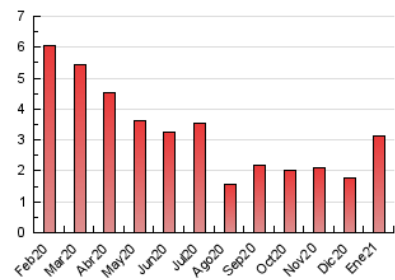

2. Secciones (Nacional)

	PAGINAS	%
HOME	173	5.54 %
RESTO	2.950	94.46 %

3. Por día del mes (Nacional)

Día	N. únicos	Visitas	Páginas	Día	N. únicos	Visitas	Páginas	Día	N. únicos	Visitas	Páginas
1	25	27	37	11	17	23	36	21	143	157	189
2	12	13	18	12	12	13	34	22	107	113	137
3	14	14	19	13	25	27	36	23	44	51	59
4	7	9	10	14	89	96	123	24	45	47	60
5	82	95	133	15	32	32	41	25	41	46	66
6	45	48	62	16	28	30	43	26	402	432	480
7	43	46	54	17	22	22	25	27	308	347	398
8	16	18	27	18	76	91	146	28	176	187	270
9	12	12	37	19	15	17	57	29	56	75	82
10	14	19	35	20	181	202	269	30	45	56	75
								31	31	36	65

4. Gráficas (Nacional)

4.1 Por día de la semana (promedio)

N. únicos / Visitas (x 100)

Páginas (x 100)

4.2 Por franja horaria (promedio)

Visitas (x 1000)

Páginas (x 1000)

4.3 Por meses

N. únicos / Visitas (x 1000)

Páginas (x 1000)

5. Observaciones

Este Medio Electrónico de Comunicación ha sido medido por la herramienta Google Analytics de Google

6. Definiciones básicas (Para más información ver Normas Técnicas para el Control de los Medios Electrónicos de Comunicación)

Visita:

Una secuencia ininterrumpida de páginas servidas a un usuario válido. Si dicho usuario no realiza peticiones de páginas en un periodo de tiempo (30 min) la siguiente petición constituirá el inicio de una nueva visita.