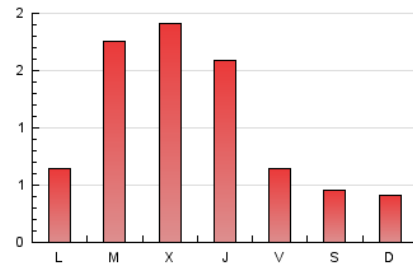

Radio la Vall d'Uixó

1. Cifras totales y promedios (Nacional)

MES - AÑO	NAVEGADORES UNICOS	VISITAS	PAGINAS
Enero - 2021	1.842	2.401	3.123
PROMEDIO DIARIO	70	77	101
PROMEDIO LUNES-VIERNES	90	100	128
PROMEDIO SABADO-DOMINGO	27	30	44
PAGINAS / VISITAS	1,30		
DURACION MEDIA VISITAS	0:01:01		
DURACION MEDIA PAGINAS	0:03:20		

2. Secciones (Nacional)

	PAGINAS	%
HOME	173	5.54 %
RESTO	2.950	94.46 %

3. Por día del mes (Nacional)

Día	N. únicos	Visitas	Páginas	Día	N. únicos	Visitas	Páginas	Día	N. únicos	Visitas	Páginas
1	25	27	37	11	17	23	36	21	143	157	189
2	12	13	18	12	12	13	34	22	107	113	137
3	14	14	19	13	25	27	36	23	44	51	59
4	7	9	10	14	89	96	123	24	45	47	60
5	82	95	133	15	32	32	41	25	41	46	66
6	45	48	62	16	28	30	43	26	402	432	480
7	43	46	54	17	22	22	25	27	308	347	398
8	16	18	27	18	76	91	146	28	176	187	270
9	12	12	37	19	15	17	57	29	56	75	82
10	14	19	35	20	181	202	269	30	45	56	75
								31	31	36	65

4. Gráficas (Nacional)

4.1 Por día de la semana (promedio)

N. únicos / Visitas (x 100)

Páginas (x 100)

4.2 Por franja horaria (promedio)

Visitas (x 1000)

Páginas (x 1000)

4.3 Por meses