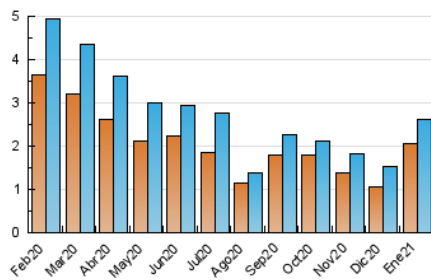

4.3 Por meses

N. únicos / Visitas (x 1000)