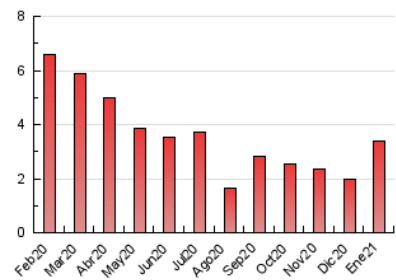

Páginas (x 1000)