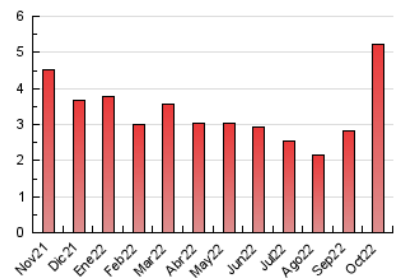

Páginas (x 1000)