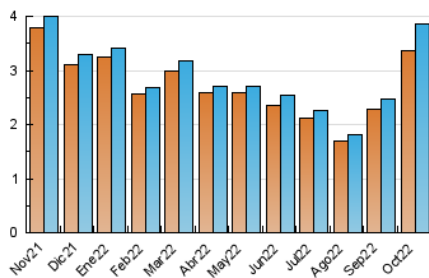

4.3 Por meses

N. únicos / Visitas (x 1000)