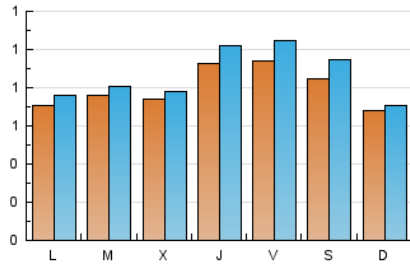

Teléfono: 956 30 25 11

Fax: 956 31 81 59

E-mail:

Clasificación: Noticias e Información

Sub-Clasificación: Noticias globales y actualidad

ANDALUCÍA GAME

1. Cifras totales y promedios (Nacional)

MES - AÑO	NAVEGADORES UNICOS	VISITAS	PAGINAS
Octubre - 2022	2.224	2.669	3.865
PROMEDIO DIARIO	79	86	125
PROMEDIO LUNES-VIERNES	81	88	128
PROMEDIO SABADO-DOMINGO	76	83	119
PAGINAS / VISITAS	1,45		
DURACION MEDIA VISITAS	0:00:51		
DURACION MEDIA PAGINAS	0:01:54		

2. Secciones (Nacional)

	PAGINAS	%
HOME	1.205	31.18 %
RESTO	2.660	68.82 %

3. Por día del mes (Nacional)

Día	N. únicos	Visitas	Páginas	Día	N. únicos	Visitas	Páginas	Día	N. únicos	Visitas	Páginas
1	46	48	54	11	76	76	109	21	61	62	73
2	35	35	40	12	44	46	68	22	71	74	90
3	50	52	71	13	49	50	70	23	68	71	100
4	41	42	46	14	66	73	100	24	89	93	119
5	44	44	51	15	40	45	60	25	85	97	150
6	96	109	187	16	71	74	90	26	143	156	223
7	59	66	102	17	97	107	144	27	133	148	223
8	42	43	80	18	103	109	150	28	189	218	351
9	64	67	99	19	63	65	91	29	225	264	411
10	68	73	164	20	94	101	128	30	101	108	163
								31	50	53	58

4. Gráficas (Nacional)

4.1 Por día de la semana (promedio)

N. únicos / Visitas (x 100)

Páginas (x 100)

4.2 Por franja horaria (promedio)

Visitas (x 1000)

Páginas (x 1000)

4.3 Por meses