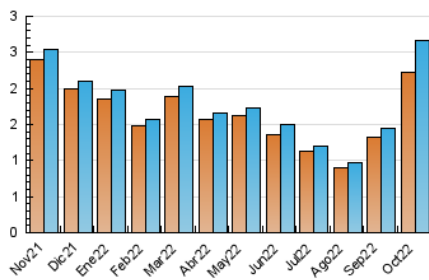

2. Secciones (Nacional)

	PAGINAS	%
HOME	1.205	31.18 %
RESTO	2.660	68.82 %

3. Por día del mes (Nacional)

Día	N. únicos	Visitas	Páginas	Día	N. únicos	Visitas	Páginas	Día	N. únicos	Visitas	Páginas
1	46	48	54	11	76	76	109	21	61	62	73
2	35	35	40	12	44	46	68	22	71	74	90
3	50	52	71	13	49	50	70	23	68	71	100
4	41	42	46	14	66	73	100	24	89	93	119
5	44	44	51	15	40	45	60	25	85	97	150
6	96	109	187	16	71	74	90	26	143	156	223
7	59	66	102	17	97	107	144	27	133	148	223
8	42	43	80	18	103	109	150	28	189	218	351
9	64	67	99	19	63	65	91	29	225	264	411
10	68	73	164	20	94	101	128	30	101	108	163
								31	50	53	58

4. Gráficas (Nacional)

4.1 Por día de la semana (promedio)

N. únicos / Visitas (x 100)

Páginas (x 100)

4.2 Por franja horaria (promedio)

Visitas (x 1000)

Páginas (x 1000)

4.3 Por meses

N. únicos / Visitas (x 1000)

Páginas (x 1000)

5. Observaciones

Este Medio Electrónico de Comunicación ha sido medido por la herramienta Google Analytics de Google (Universal Analytics)

6. Definiciones básicas (Para más información ver Normas Técnicas para el Control de los Medios Electrónicos de Comunicación)

Visita:

Una secuencia ininterrumpida de páginas servidas a un usuario válido. Si dicho usuario no realiza peticiones de páginas en un periodo de tiempo (30 min) la siguiente petición constituirá el inicio de una nueva visita.