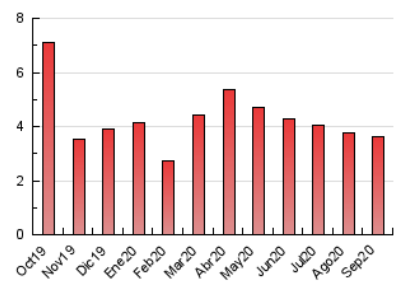

Páginas (x 1000)