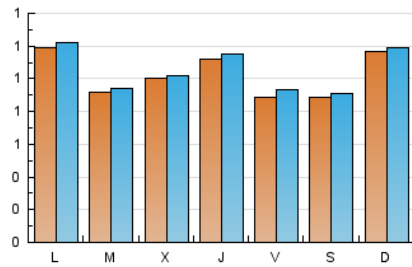

Teléfono: 956 30 25 11

Fax: 956 31 81 59

E-mail:

Clasificación: Noticias e Información

Sub-Clasificación: Noticias globales y actualidad

ANDALUCÍA GAME

1. Cifras totales y promedios (Nacional)

MES - AÑO	NAVEGADORES UNICOS	VISITAS	PAGINAS
Septiembre - 2020	2.939	3.136	3.617
PROMEDIO DIARIO	102	105	121
PROMEDIO LUNES-VIERNES	102	104	121
PROMEDIO SABADO-DOMINGO	103	105	120
PAGINAS / VISITAS	1,15		
DURACION MEDIA VISITAS	0:00:19		
DURACION MEDIA PAGINAS	0:02:02		

2. Secciones (Nacional)

	PAGINAS	%
HOME	164	4.53 %
RESTO	3.453	95.47 %

3. Por día del mes (Nacional)

Día	N. únicos	Visitas	Páginas	Día	N. únicos	Visitas	Páginas	Día	N. únicos	Visitas	Páginas
1	93	94	101	11	99	102	114	21	130	134	162
2	100	102	115	12	104	104	115	22	83	84	99
3	104	105	122	13	130	132	152	23	73	73	81
4	80	83	94	14	162	169	210	24	94	95	110
5	71	72	80	15	117	120	145	25	66	67	85
6	89	90	102	16	93	94	110	26	88	93	110
7	87	87	96	17	156	158	172	27	107	112	132
8	73	73	84	18	111	118	139	28	96	98	109
9	77	78	85	19	94	95	110	29	96	97	108
10	94	101	135	20	141	142	159	30	159	164	181

4. Gráficas (Nacional)

4.1 Por día de la semana (promedio)

N. únicos / Visitas (x 100)

Páginas (x 100)

4.2 Por franja horaria (promedio)

Visitas (x 1000)

Páginas (x 1000)

4.3 Por meses