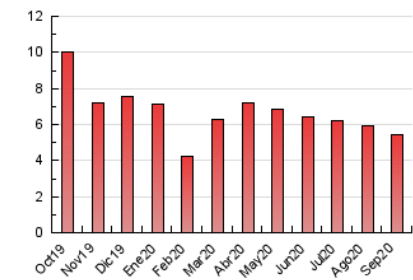

Páginas (x 1000)