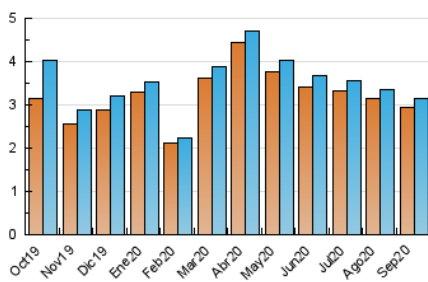

2. Secciones (Nacional)

	PAGINAS	%
HOME	164	4.53 %
RESTO	3.453	95.47 %

3. Por día del mes (Nacional)

Día	N. únicos	Visitas	Páginas	Día	N. únicos	Visitas	Páginas	Día	N. únicos	Visitas	Páginas
1	93	94	101	11	99	102	114	21	130	134	162
2	100	102	115	12	104	104	115	22	83	84	99
3	104	105	122	13	130	132	152	23	73	73	81
4	80	83	94	14	162	169	210	24	94	95	110
5	71	72	80	15	117	120	145	25	66	67	85
6	89	90	102	16	93	94	110	26	88	93	110
7	87	87	96	17	156	158	172	27	107	112	132
8	73	73	84	18	111	118	139	28	96	98	109
9	77	78	85	19	94	95	110	29	96	97	108
10	94	101	135	20	141	142	159	30	159	164	181

4. Gráficas (Nacional)

4.1 Por día de la semana (promedio)

N. únicos / Visitas (x 100)

Páginas (x 100)

4.2 Por franja horaria (promedio)

Visitas (x 1000)

Páginas (x 1000)

4.3 Por meses

N. únicos / Visitas (x 1000)

Páginas (x 1000)

5. Observaciones

Este Medio Electrónico de Comunicación ha sido medido por la herramienta Google Analytics de Google

6. Definiciones básicas (Para más información ver Normas Técnicas para el Control de los Medios Electrónicos de Comunicación)

Visita:

Una secuencia ininterrumpida de páginas servidas a un usuario válido. Si dicho usuario no realiza peticiones de páginas en un periodo de tiempo (30 min) la siguiente petición constituirá el inicio de una nueva visita.