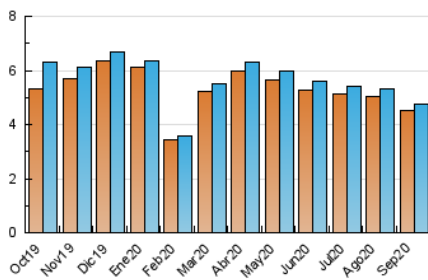

4.3 Por meses

N. únicos / Visitas (x 1000)