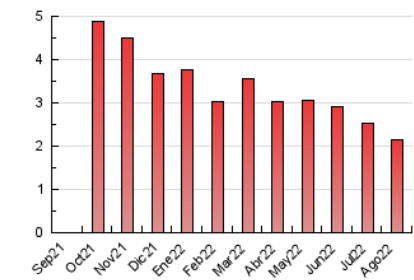

Páginas (x 1000)