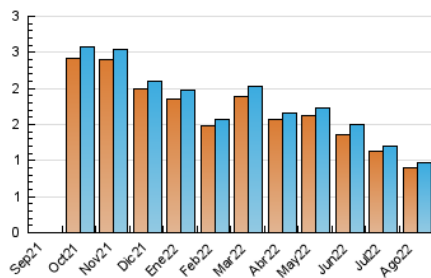

2. Secciones (Nacional)

	PAGINAS	%
HOME	74	6.08 %
RESTO	1.143	93.92 %

3. Por día del mes (Nacional)

Día	N. únicos	Visitas	Páginas	Día	N. únicos	Visitas	Páginas	Día	N. únicos	Visitas	Páginas
1	38	38	87	11	14	14	26	21	18	19	22
2	30	31	34	12	26	30	38	22	55	62	92
3	38	39	49	13	25	26	27	23	31	31	39
4	29	29	30	14	26	28	33	24	39	40	54
5	23	23	26	15	21	21	24	25	29	29	32
6	23	24	24	16	28	28	31	26	33	34	50
7	26	26	28	17	35	36	48	27	37	37	39
8	36	36	42	18	21	23	25	28	41	44	54
9	34	34	41	19	28	29	37	29	30	31	36
10	24	24	27	20	34	37	46	30	37	37	41
								31	32	32	35

4. Gráficas (Nacional)

4.1 Por día de la semana (promedio)

N. únicos / Visitas (x 100)

Páginas (x 100)

4.2 Por franja horaria (promedio)

Visitas__ (x 1000)

Páginas (x 1000)

4.3 Por meses

N. únicos / Visitas (x 1000)

Páginas (x 1000)

5. Observaciones

Este Medio Electrónico de Comunicación ha sido medido por la herramienta Google Analytics de Google (Universal Analytics)

6. Definiciones básicas (Para más información ver Normas Técnicas para el Control de los Medios Electrónicos de Comunicación)

Visita:

Una secuencia ininterrumpida de páginas servidas a un usuario válido. Si dicho usuario no realiza peticiones de páginas en un periodo de tiempo (30 min) la siguiente petición constituirá el inicio de una nueva visita.