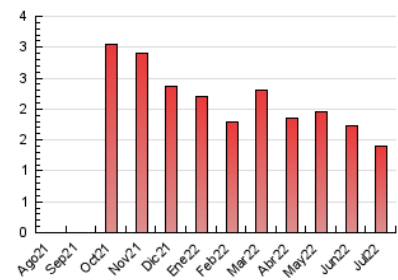

2. Secciones (Nacional)

	PAGINAS	%
HOME	60	4.27 %
RESTO	1.346	95.73 %

3. Por día del mes (Nacional)

Día	N. únicos	Visitas	Páginas	Día	N. únicos	Visitas	Páginas	Día	N. únicos	Visitas	Páginas
1	26	28	36	11	40	43	62	21	31	31	38
2	21	22	25	12	38	39	43	22	30	31	32
3	36	37	45	13	32	32	40	23	29	29	33
4	39	43	52	14	37	37	43	24	38	39	49
5	44	45	47	15	32	32	41	25	68	72	89
6	57	59	65	16	29	32	35	26	50	52	56
7	48	48	53	17	28	30	35	27	38	39	48
8	35	36	48	18	40	40	40	28	29	30	36
9	43	43	56	19	48	50	52	29	24	24	29
10	37	39	42	20	31	34	39	30	37	39	48
								31	39	42	49

4. Gráficas (Nacional)

4.1 Por día de la semana (promedio)

N. únicos / Visitas (x 100)

Páginas (x 100)

4.2 Por franja horaria (promedio)

Visitas__ (x 1000)

Páginas (x 1000)

4.3 Por meses

N. únicos / Visitas (x 1000)

Páginas (x 1000)

5. Observaciones

Este Medio Electrónico de Comunicación ha sido medido por la herramienta Google Analytics de Google

6. Definiciones básicas (Para más información ver Normas Técnicas para el Control de los Medios Electrónicos de Comunicación)