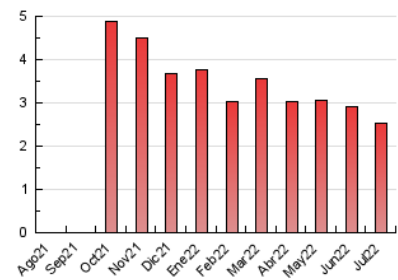

Páginas (x 1000)