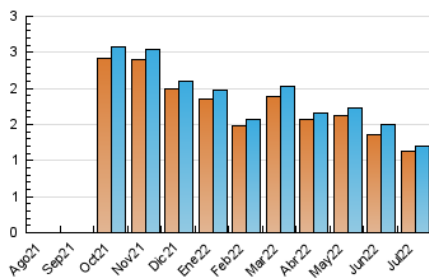

2. Secciones (Nacional)

	PAGINAS	%
HOME	60	4.27 %
RESTO	1.346	95.73 %

3. Por día del mes (Nacional)

Día	N. únicos	Visitas	Páginas	Día	N. únicos	Visitas	Páginas	Día	N. únicos	Visitas	Páginas
1	26	28	36	11	40	43	62	21	31	31	38
2	21	22	25	12	38	39	43	22	30	31	32
3	36	37	45	13	32	32	40	23	29	29	33
4	39	43	52	14	37	37	43	24	38	39	49
5	44	45	47	15	32	32	41	25	68	72	89
6	57	59	65	16	29	32	35	26	50	52	56
7	48	48	53	17	28	30	35	27	38	39	48
8	35	36	48	18	40	40	40	28	29	30	36
9	43	43	56	19	48	50	52	29	24	24	29
10	37	39	42	20	31	34	39	30	37	39	48
								31	39	42	49

4. Gráficas (Nacional)

4.1 Por día de la semana (promedio)

N. únicos / Visitas (x 100)

Páginas (x 100)

4.2 Por franja horaria (promedio)

Visitas__ (x 1000)

Páginas (x 1000)

4.3 Por meses

N. únicos / Visitas (x 1000)

Páginas (x 1000)

5. Observaciones

Este Medio Electrónico de Comunicación ha sido medido por la herramienta Google Analytics de Google

6. Definiciones básicas (Para más información ver Normas Técnicas para el Control de los Medios Electrónicos de Comunicación)

Visita:

Una secuencia ininterrumpida de páginas servidas a un usuario válido. Si dicho usuario no realiza peticiones de páginas en un periodo de tiempo (30 min) la siguiente petición constituirá el inicio de una nueva visita.