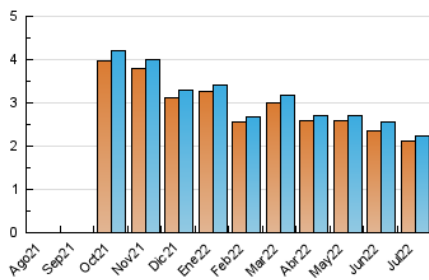

4.3 Por meses

N. únicos / Visitas (x 1000)