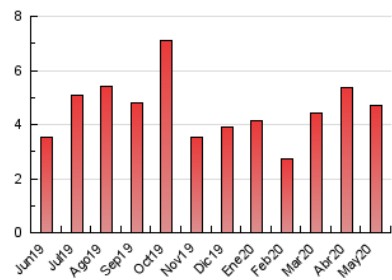

2. Secciones (Nacional)

| | PAGINAS | % |
|--------------|---------|---------|
| HOME | 148 | 3.16 % |
| RESTO | 4.535 | 96.84 % |

3. Por día del mes (Nacional)

| Día | N. únicos | Visitas | Páginas | Día | N. únicos | Visitas | Páginas | Día | N. únicos | Visitas | Páginas |
|-----|-----------|---------|---------|-----|-----------|---------|---------|-----|-----------|---------|---------|
| 1 | 109 | 110 | 126 | 11 | 107 | 109 | 120 | 21 | 117 | 118 | 131 |
| 2 | 134 | 137 | 165 | 12 | 120 | 121 | 143 | 22 | 146 | 150 | 169 |
| 3 | 387 | 398 | 459 | 13 | 116 | 118 | 134 | 23 | 93 | 94 | 102 |
| 4 | 186 | 191 | 226 | 14 | 106 | 108 | 130 | 24 | 150 | 151 | 163 |
| 5 | 183 | 184 | 213 | 15 | 105 | 107 | 120 | 25 | 116 | 118 | 131 |
| 6 | 170 | 174 | 198 | 16 | 92 | 94 | 124 | 26 | 204 | 208 | 231 |
| 7 | 120 | 120 | 137 | 17 | 88 | 90 | 100 | 27 | 117 | 125 | 155 |
| 8 | 116 | 123 | 148 | 18 | 124 | 128 | 153 | 28 | 107 | 112 | 139 |
| 9 | 110 | 113 | 139 | 19 | 120 | 122 | 138 | 29 | 100 | 104 | 124 |
| 10 | 127 | 131 | 148 | 20 | 98 | 98 | 117 | 30 | 46 | 46 | 50 |
| | | | | | | | | 31 | 35 | 37 | 50 |

4. Gráficas (Nacional)

4.1 Por día de la semana (promedio)

N. únicos / Visitas (x 100)

Páginas (x 100)

4.2 Por franja horaria (promedio)

Visitas (x 1000)

Páginas (x 1000)

4.3 Por meses

N. únicos / Visitas (x 1000)

Páginas (x 1000)

5. Observaciones

Este Medio Electrónico de Comunicación ha sido medido por la herramienta Google Analytics de Google

6. Definiciones básicas (Para más información ver Normas Técnicas para el Control de los Medios Electrónicos de Comunicación)

Visita:

Una secuencia ininterrumpida de páginas servidas a un usuario válido. Si dicho usuario no realiza peticiones de páginas en un periodo de tiempo (30 min) la siguiente petición constituirá el inicio de una nueva visita.