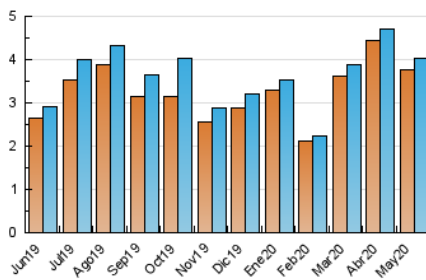

2. Secciones (Nacional)

| | PAGINAS | % |
|--------------|---------|---------|
| HOME | 148 | 3.16 % |
| RESTO | 4.535 | 96.84 % |

3. Por día del mes (Nacional)

| Día | N. únicos | Visitas | Páginas | Día | N. únicos | Visitas | Páginas | Día | N. únicos | Visitas | Páginas |
|-----|-----------|---------|---------|-----|-----------|---------|---------|-----|-----------|---------|---------|
| 1 | 109 | 110 | 126 | 11 | 107 | 109 | 120 | 21 | 117 | 118 | 131 |
| 2 | 134 | 137 | 165 | 12 | 120 | 121 | 143 | 22 | 146 | 150 | 169 |
| 3 | 387 | 398 | 459 | 13 | 116 | 118 | 134 | 23 | 93 | 94 | 102 |
| 4 | 186 | 191 | 226 | 14 | 106 | 108 | 130 | 24 | 150 | 151 | 163 |
| 5 | 183 | 184 | 213 | 15 | 105 | 107 | 120 | 25 | 116 | 118 | 131 |
| 6 | 170 | 174 | 198 | 16 | 92 | 94 | 124 | 26 | 204 | 208 | 231 |
| 7 | 120 | 120 | 137 | 17 | 88 | 90 | 100 | 27 | 117 | 125 | 155 |
| 8 | 116 | 123 | 148 | 18 | 124 | 128 | 153 | 28 | 107 | 112 | 139 |
| 9 | 110 | 113 | 139 | 19 | 120 | 122 | 138 | 29 | 100 | 104 | 124 |
| 10 | 127 | 131 | 148 | 20 | 98 | 98 | 117 | 30 | 46 | 46 | 50 |
| | | | | | | | | 31 | 35 | 37 | 50 |

4. Gráficas (Nacional)

4.1 Por día de la semana (promedio)

N. únicos / Visitas (x 100)

Páginas (x 100)

4.2 Por franja horaria (promedio)

Visitas (x 1000)

Páginas (x 1000)

4.3 Por meses

N. únicos / Visitas (x 1000)

Páginas (x 1000)

5. Observaciones

Este Medio Electrónico de Comunicación ha sido medido por la herramienta Google Analytics de Google

6. Definiciones básicas (Para más información ver Normas Técnicas para el Control de los Medios Electrónicos de Comunicación)

Visita:

Una secuencia ininterrumpida de páginas servidas a un usuario válido. Si dicho usuario no realiza peticiones de páginas en un periodo de tiempo (30 min) la siguiente petición constituirá el inicio de una nueva visita.