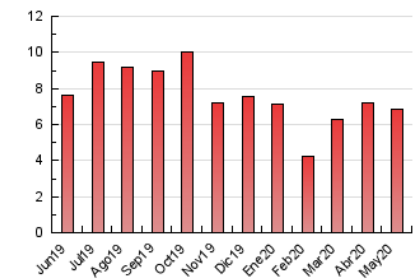

Páginas (x 1000)