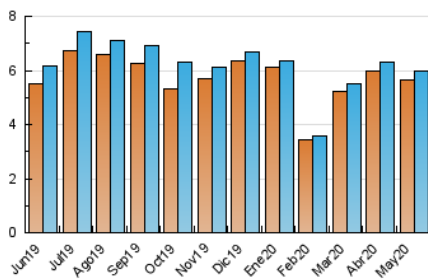

4.3 Por meses

N. únicos / Visitas (x 1000)