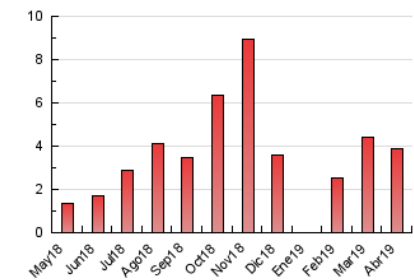

Páginas (x 1000)