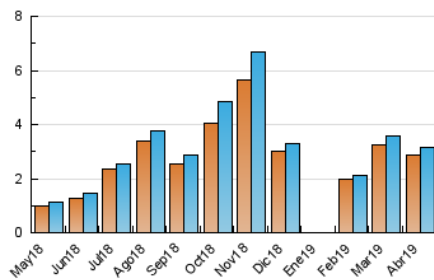

4.3 Por meses

N. únicos / Visitas (x 1000)