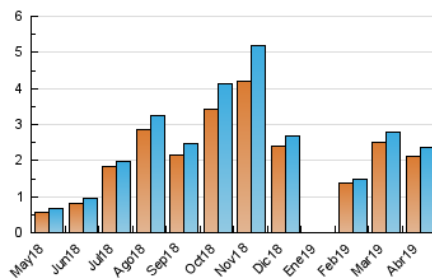

4.3 Por meses

N. únicos / Visitas (x 1000)