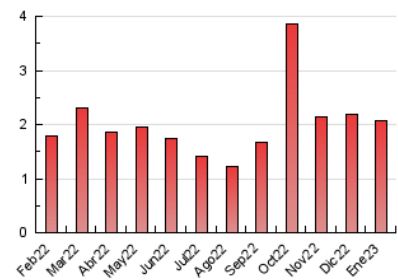

Teléfono: 956 30 25 11

Fax: 956 31 81 59

E-mail:

Clasificación: Noticias e Información

Sub-Clasificación: Noticias globales y actualidad

ANDALUCÍA GAME

1. Cifras totales y promedios (Nacional)

MES - AÑO	NAVEGADORES UNICOS	VISITAS	PAGINAS
Enero - 2023	1.627	1.768	2.059
PROMEDIO DIARIO	55	57	66
PROMEDIO LUNES-VIERNES	55	58	68
PROMEDIO SABADO-DOMINGO	55	56	64
PAGINAS / VISITAS	1,16		
DURACION MEDIA VISITAS	0:00:29		
DURACION MEDIA PAGINAS	0:02:54		

2. Secciones (Nacional)

	PAGINAS	%
HOME	100	4.86 %
RESTO	1.959	95.14 %

3. Por día del mes (Nacional)

Día	N. únicos	Visitas	Páginas	Día	N. únicos	Visitas	Páginas	Día	N. únicos	Visitas	Páginas
1	38	39	42	11	41	41	46	21	49	50	64
2	65	67	70	12	48	52	59	22	59	61	70
3	44	45	49	13	42	42	53	23	57	63	70
4	49	49	63	14	37	38	40	24	45	47	60
5	36	37	48	15	40	41	49	25	43	46	56
6	92	95	99	16	51	53	65	26	45	48	53
7	56	57	64	17	45	50	66	27	40	43	54
8	55	55	57	18	44	48	58	28	33	33	36
9	59	59	71	19	52	54	69	29	128	129	150
10	49	49	56	20	67	68	73	30	137	143	158
								31	64	66	91

4. Gráficas (Nacional)

4.1 Por día de la semana (promedio)

N. únicos / Visitas (x 100)

Páginas (x 100)

4.2 Por franja horaria (promedio)

Visitas_ (x 1000)

Páginas (x 1000)

4.3 Por meses

N. únicos / Visitas (x 1000)

Páginas (x 1000)

5. Observaciones

Este Medio Electrónico de Comunicación ha sido medido por la herramienta Google Analytics de Google (Universal Analytics)

6. Definiciones básicas (Para más información ver Normas Técnicas para el Control de los Medios Electrónicos de Comunicación)