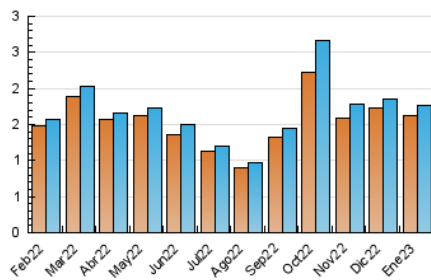

2. Secciones (Nacional)

	PAGINAS	%
HOME	100	4.86 %
RESTO	1.959	95.14 %

3. Por día del mes (Nacional)

Día	N. únicos	Visitas	Páginas	Día	N. únicos	Visitas	Páginas	Día	N. únicos	Visitas	Páginas
1	38	39	42	11	41	41	46	21	49	50	64
2	65	67	70	12	48	52	59	22	59	61	70
3	44	45	49	13	42	42	53	23	57	63	70
4	49	49	63	14	37	38	40	24	45	47	60
5	36	37	48	15	40	41	49	25	43	46	56
6	92	95	99	16	51	53	65	26	45	48	53
7	56	57	64	17	45	50	66	27	40	43	54
8	55	55	57	18	44	48	58	28	33	33	36
9	59	59	71	19	52	54	69	29	128	129	150
10	49	49	56	20	67	68	73	30	137	143	158
								31	64	66	91

4. Gráficas (Nacional)

4.1 Por día de la semana (promedio)

N. únicos / Visitas (x 100)

Páginas (x 100)

4.2 Por franja horaria (promedio)

Visitas_ (x 1000)

Páginas (x 1000)

4.3 Por meses

N. únicos / Visitas (x 1000)

Páginas (x 1000)

5. Observaciones

Este Medio Electrónico de Comunicación ha sido medido por la herramienta Google Analytics de Google (Universal Analytics)

6. Definiciones básicas (Para más información ver Normas Técnicas para el Control de los Medios Electrónicos de Comunicación)

Visita:

Una secuencia ininterrumpida de páginas servidas a un usuario válido. Si dicho usuario no realiza peticiones de páginas en un periodo de tiempo (30 min) la siguiente petición constituirá el inicio de una nueva visita.