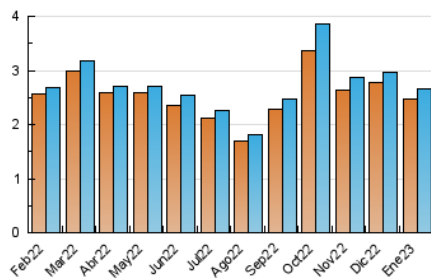

4.3 Por meses

N. únicos / Visitas (x 1000)