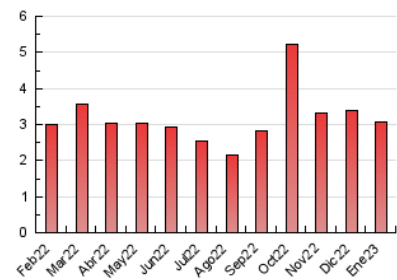

Páginas (x 1000)