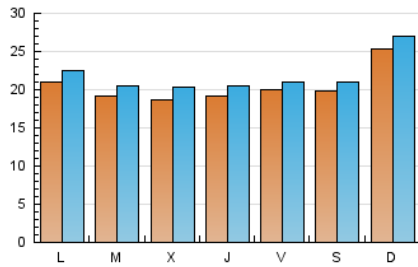

1. Cifras totales y promedios (Nacional)

MES - AÑO	NAVEGADORES UNICOS	VISITAS	PAGINAS
Diciembre - 2021	60.980	67.296	211.709
PROMEDIO DIARIO	2.034	2.171	6.829
PROMEDIO LUNES-VIERNES	1.957	2.090	6.908
PROMEDIO SABADO-DOMINGO	2.253	2.403	6.602
PAGINAS / VISITAS	3,15		
DURACION MEDIA VISITAS	0:01:13		
DURACION MEDIA PAGINAS	0:00:34		

2. Secciones (Nacional)

	PAGINAS	%
HOME	8.374	3.96 %
RESTO	203.335	96.04 %

3. Por día del mes (Nacional)

Día	N. únicos	Visitas	Páginas	Día	N. únicos	Visitas	Páginas	Día	N. únicos	Visitas	Páginas
1	1.760	1.921	26.221	11	2.006	2.155	4.317	21	1.959	2.076	5.214
2	1.905	2.093	17.013	12	2.455	2.722	8.163	22	1.892	2.019	3.840
3	1.900	2.028	12.414	13	1.709	1.900	9.542	23	2.168	2.332	4.699
4	1.859	1.976	9.037	14	1.685	1.818	5.069	24	1.798	1.890	2.958
5	2.035	2.178	8.342	15	1.492	1.632	3.111	25	2.037	2.167	4.885
6	2.035	2.150	6.803	16	1.978	2.073	3.601	26	2.356	2.492	5.396
7	1.925	2.071	6.258	17	2.147	2.247	3.985	27	2.435	2.532	4.466
8	2.148	2.322	8.967	18	2.018	2.092	4.155	28	2.111	2.237	5.613
9	1.777	1.911	5.702	19	3.257	3.440	8.521	29	2.084	2.253	4.507
10	2.217	2.329	7.025	20	2.239	2.384	5.740	30	1.715	1.828	2.955
								31	1.941	2.028	3.190

4. Gráficas (Nacional)

4.1 Por día de la semana (promedio)

N. únicos / Visitas (x 100)

Páginas (x 100)

4.2 Por franja horaria (promedio)

Visitas (x 1000)

Páginas (x 1000)

4.3 Por meses