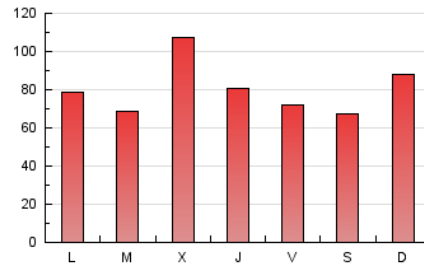

1. Cifras totales y promedios (Nacional e Internacional)

MES - AÑO	NAVEGADORES UNICOS	VISITAS	PAGINAS
Diciembre - 2021	83.671	91.340	250.730
PROMEDIO DIARIO	2.775	2.946	8.088
PROMEDIO LUNES-VIERNES	2.721	2.889	8.207
PROMEDIO SABADO-DOMINGO	2.931	3.112	7.748
PAGINAS / VISITAS	2,75		
DURACION MEDIA VISITAS	0:01:11		
DURACION MEDIA PAGINAS	0:00:40		

2. Secciones (Nacional e Internacional)

	PAGINAS	%
HOME	9.597	3.83 %
RESTO	241.133	96.17 %

3. Por día del mes (Nacional e Internacional)

Día	N. únicos	Visitas	Páginas	Día	N. únicos	Visitas	Páginas	Día	N. únicos	Visitas	Páginas
1	2.540	2.740	27.640	11	2.683	2.854	5.388	21	2.686	2.838	6.462
2	2.685	2.915	18.227	12	3.241	3.548	9.446	22	2.698	2.858	5.179
3	2.658	2.824	14.079	13	2.454	2.673	10.764	23	2.806	2.994	5.752
4	2.620	2.778	10.449	14	2.481	2.655	6.414	24	2.426	2.552	3.943
5	2.750	2.919	9.528	15	2.331	2.510	4.699	25	2.552	2.712	5.808
6	2.767	2.911	8.076	16	2.782	2.910	4.705	26	3.053	3.236	6.673
7	2.698	2.878	7.575	17	2.832	2.962	5.265	27	3.162	3.300	5.738
8	2.886	3.095	10.277	18	2.685	2.785	5.169	28	2.895	3.070	6.927
9	2.904	3.063	7.523	19	3.863	4.066	9.519	29	2.840	3.037	5.815
10	3.084	3.232	8.435	20	2.917	3.095	6.885	30	2.438	2.591	4.060
								31	2.604	2.739	4.310

4. Gráficas (Nacional e Internacional)

4.1 Por día de la semana (promedio)

N. únicos / Visitas (x 100)

Páginas (x 100)

4.2 Por franja horaria (promedio)

Visitas_ (x 1000)

Páginas (x 1000)

4.3 Por meses