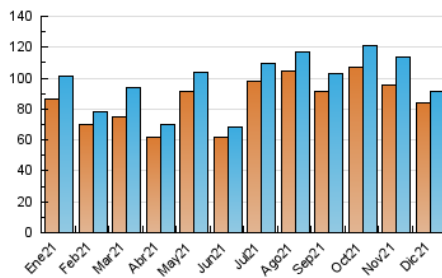

4.3 Por meses

N. únicos / Visitas (x 1000)