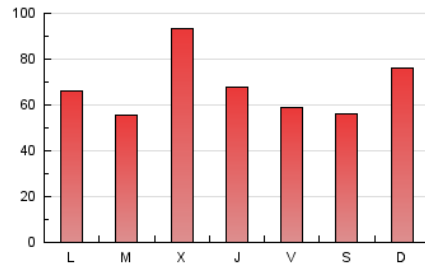

1. Cifras totales y promedios (Nacional)

MES - AÑO	NAVEGADORES UNICOS	VISITAS	PAGINAS
Diciembre - 2021	60.980	67.296	211.709
PROMEDIO DIARIO	2.034	2.171	6.829
PROMEDIO LUNES-VIERNES	1.957	2.090	6.908
PROMEDIO SABADO-DOMINGO	2.253	2.403	6.602
PAGINAS / VISITAS	3,15		
DURACION MEDIA VISITAS	0:01:13		
DURACION MEDIA PAGINAS	0:00:34		

2. Secciones (Nacional)

	PAGINAS	%
HOME	8.374	3.96 %
RESTO	203.335	96.04 %

3. Por día del mes (Nacional)

Día	N. únicos	Visitas	Páginas	Día	N. únicos	Visitas	Páginas	Día	N. únicos	Visitas	Páginas
1	1.760	1.921	26.221	11	2.006	2.155	4.317	21	1.959	2.076	5.214
2	1.905	2.093	17.013	12	2.455	2.722	8.163	22	1.892	2.019	3.840
3	1.900	2.028	12.414	13	1.709	1.900	9.542	23	2.168	2.332	4.699
4	1.859	1.976	9.037	14	1.685	1.818	5.069	24	1.798	1.890	2.958
5	2.035	2.178	8.342	15	1.492	1.632	3.111	25	2.037	2.167	4.885
6	2.035	2.150	6.803	16	1.978	2.073	3.601	26	2.356	2.492	5.396
7	1.925	2.071	6.258	17	2.147	2.247	3.985	27	2.435	2.532	4.466
8	2.148	2.322	8.967	18	2.018	2.092	4.155	28	2.111	2.237	5.613
9	1.777	1.911	5.702	19	3.257	3.440	8.521	29	2.084	2.253	4.507
10	2.217	2.329	7.025	20	2.239	2.384	5.740	30	1.715	1.828	2.955
								31	1.941	2.028	3.190

4. Gráficas (Nacional)

4.1 Por día de la semana (promedio)

N. únicos / Visitas (x 100)

Páginas (x 100)

4.2 Por franja horaria (promedio)

Visitas (x 1000)

Páginas (x 1000)

4.3 Por meses