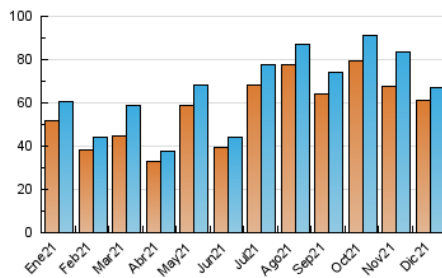

4.3 Por meses

N. únicos / Visitas (x 1000)