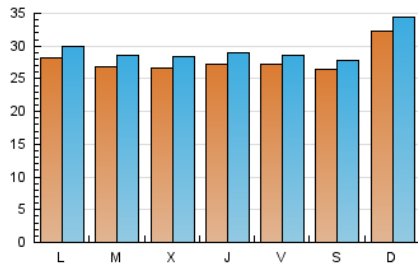

1. Cifras totales y promedios (Nacional e Internacional)

MES - AÑO	NAVEGADORES UNICOS	VISITAS	PAGINAS
Diciembre - 2021	83.671	91.340	250.730
PROMEDIO DIARIO	2.775	2.946	8.088
PROMEDIO LUNES-VIERNES	2.721	2.889	8.207
PROMEDIO SABADO-DOMINGO	2.931	3.112	7.748
PAGINAS / VISITAS	2,75		
DURACION MEDIA VISITAS	0:01:11		
DURACION MEDIA PAGINAS	0:00:40		

2. Secciones (Nacional e Internacional)

	PAGINAS	%
HOME	9.597	3.83 %
RESTO	241.133	96.17 %

3. Por día del mes (Nacional e Internacional)

Día	N. únicos	Visitas	Páginas	Día	N. únicos	Visitas	Páginas	Día	N. únicos	Visitas	Páginas
1	2.540	2.740	27.640	11	2.683	2.854	5.388	21	2.686	2.838	6.462
2	2.685	2.915	18.227	12	3.241	3.548	9.446	22	2.698	2.858	5.179
3	2.658	2.824	14.079	13	2.454	2.673	10.764	23	2.806	2.994	5.752
4	2.620	2.778	10.449	14	2.481	2.655	6.414	24	2.426	2.552	3.943
5	2.750	2.919	9.528	15	2.331	2.510	4.699	25	2.552	2.712	5.808
6	2.767	2.911	8.076	16	2.782	2.910	4.705	26	3.053	3.236	6.673
7	2.698	2.878	7.575	17	2.832	2.962	5.265	27	3.162	3.300	5.738
8	2.886	3.095	10.277	18	2.685	2.785	5.169	28	2.895	3.070	6.927
9	2.904	3.063	7.523	19	3.863	4.066	9.519	29	2.840	3.037	5.815
10	3.084	3.232	8.435	20	2.917	3.095	6.885	30	2.438	2.591	4.060
								31	2.604	2.739	4.310

4. Gráficas (Nacional e Internacional)

4.1 Por día de la semana (promedio)

N. únicos / Visitas (x 100)

Páginas (x 100)

4.2 Por franja horaria (promedio)

Visitas_ (x 1000)

Páginas (x 1000)

4.3 Por meses