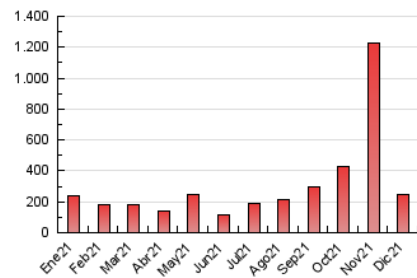

Páginas (x 1000)