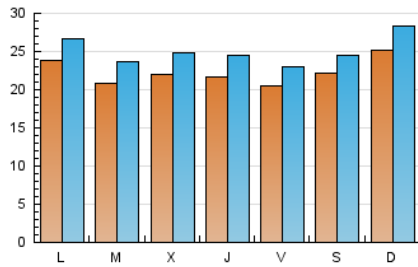

1. Cifras totales y promedios (Nacional)

MES - AÑO	NAVEGADORES UNICOS	VISITAS	PAGINAS
Diciembre - 2019	62.681	78.096	143.441
PROMEDIO DIARIO	2.240	2.519	4.627
PROMEDIO LUNES-VIERNES	2.181	2.459	4.558
PROMEDIO SABADO-DOMINGO	2.385	2.667	4.796
PAGINAS / VISITAS	1,84		
DURACION MEDIA VISITAS	0:01:41		
DURACION MEDIA PAGINAS	0:01:38		

2. Secciones (Nacional)

	PAGINAS	%
HOME	5.419	3.78 %
RESTO	138.022	96.22 %

3. Por día del mes (Nacional)

Día	N. únicos	Visitas	Páginas	Día	N. únicos	Visitas	Páginas	Día	N. únicos	Visitas	Páginas
1	2.562	2.951	7.940	11	2.152	2.486	4.868	21	2.308	2.589	4.131
2	2.344	2.673	5.147	12	1.998	2.261	4.782	22	2.557	2.866	4.524
3	2.158	2.497	8.590	13	1.881	2.135	3.542	23	2.432	2.729	4.266
4	2.561	2.932	6.832	14	1.991	2.209	3.266	24	2.026	2.239	3.057
5	2.289	2.644	5.688	15	2.338	2.617	4.358	25	2.094	2.350	3.472
6	2.140	2.382	5.053	16	2.003	2.196	3.403	26	2.346	2.619	4.266
7	2.036	2.234	4.299	17	2.023	2.244	3.644	27	2.318	2.572	4.005
8	2.258	2.493	5.125	18	1.981	2.187	4.112	28	2.509	2.794	4.561
9	2.385	2.701	5.197	19	2.012	2.296	3.634	29	2.910	3.250	4.957
10	2.247	2.547	4.746	20	1.894	2.086	3.455	30	2.726	3.032	4.790
								31	1.975	2.285	3.731

4. Gráficas (Nacional)

4.1 Por día de la semana (promedio)

N. únicos / Visitas (x 100)

Páginas (x 100)

4.2 Por franja horaria (promedio)

Visitas (x 1000)

Páginas (x 1000)

4.3 Por meses