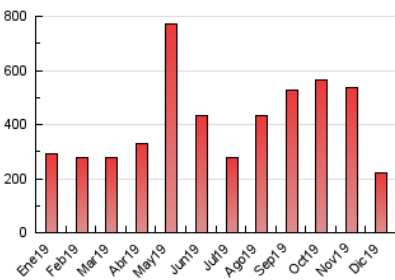

Páginas (x 1000)