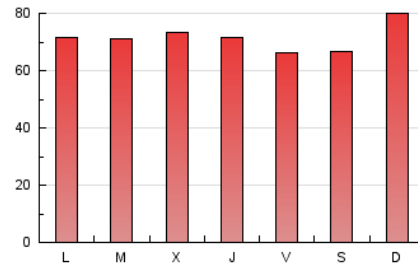

1. Cifras totales y promedios (Nacional e Internacional)

MES - AÑO	NAVEGADORES UNICOS	VISITAS	PAGINAS
Diciembre - 2019	121.965	143.804	222.377
PROMEDIO DIARIO	4.241	4.639	7.173
PROMEDIO LUNES-VIERNES	4.190	4.582	7.077
PROMEDIO SABADO-DOMINGO	4.368	4.777	7.409
PAGINAS / VISITAS	1,55		
DURACION MEDIA VISITAS	0:01:22		
DURACION MEDIA PAGINAS	0:02:00		

2. Secciones (Nacional e Internacional)

	PAGINAS	%
HOME	6.813	3.06 %
RESTO	215.564	96.94 %

3. Por día del mes (Nacional e Internacional)

Día	N. únicos	Visitas	Páginas	Día	N. únicos	Visitas	Páginas	Día	N. únicos	Visitas	Páginas
1	4.627	5.149	10.496	11	4.421	4.876	7.456	21	4.135	4.532	6.390
2	4.388	4.876	7.716	12	3.988	4.346	7.305	22	4.382	4.788	7.296
3	4.424	4.906	11.194	13	3.843	4.204	6.080	23	4.296	4.702	6.671
4	4.899	5.406	9.578	14	3.971	4.309	5.844	24	3.785	4.089	5.233
5	4.346	4.843	8.316	15	4.326	4.795	7.035	25	3.640	3.989	5.567
6	4.057	4.405	7.518	16	4.029	4.292	5.816	26	4.468	4.868	7.045
7	3.940	4.269	6.770	17	3.684	3.960	5.479	27	4.578	4.964	6.878
8	4.136	4.489	7.494	18	3.957	4.288	6.649	28	4.897	5.295	7.713
9	4.497	4.935	8.047	19	3.974	4.354	5.987	29	4.901	5.367	7.644
10	4.257	4.681	7.385	20	3.881	4.216	6.023	30	4.807	5.235	7.507
								31	3.950	4.376	6.245

4. Gráficas (Nacional e Internacional)

4.1 Por día de la semana (promedio)

N. únicos / Visitas (x 100)

Páginas (x 100)

4.2 Por franja horaria (promedio)

Visitas (x 1000)

Páginas (x 1000)

4.3 Por meses