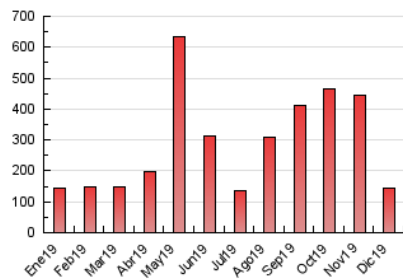

Páginas (x 1000)