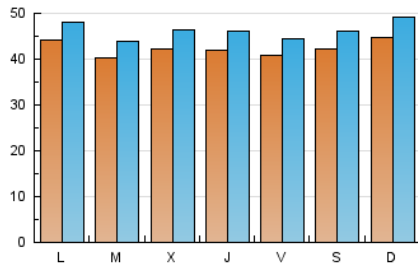

1. Cifras totales y promedios (Nacional e Internacional)

MES - AÑO	NAVEGADORES UNICOS	VISITAS	PAGINAS
Diciembre - 2019	121.965	143.804	222.377
PROMEDIO DIARIO	4.241	4.639	7.173
PROMEDIO LUNES-VIERNES	4.190	4.582	7.077
PROMEDIO SABADO-DOMINGO	4.368	4.777	7.409
PAGINAS / VISITAS	1,55		
DURACION MEDIA VISITAS	0:01:22		
DURACION MEDIA PAGINAS	0:02:00		

2. Secciones (Nacional e Internacional)

	PAGINAS	%
HOME	6.813	3.06 %
RESTO	215.564	96.94 %

3. Por día del mes (Nacional e Internacional)

Día	N. únicos	Visitas	Páginas	Día	N. únicos	Visitas	Páginas	Día	N. únicos	Visitas	Páginas
1	4.627	5.149	10.496	11	4.421	4.876	7.456	21	4.135	4.532	6.390
2	4.388	4.876	7.716	12	3.988	4.346	7.305	22	4.382	4.788	7.296
3	4.424	4.906	11.194	13	3.843	4.204	6.080	23	4.296	4.702	6.671
4	4.899	5.406	9.578	14	3.971	4.309	5.844	24	3.785	4.089	5.233
5	4.346	4.843	8.316	15	4.326	4.795	7.035	25	3.640	3.989	5.567
6	4.057	4.405	7.518	16	4.029	4.292	5.816	26	4.468	4.868	7.045
7	3.940	4.269	6.770	17	3.684	3.960	5.479	27	4.578	4.964	6.878
8	4.136	4.489	7.494	18	3.957	4.288	6.649	28	4.897	5.295	7.713
9	4.497	4.935	8.047	19	3.974	4.354	5.987	29	4.901	5.367	7.644
10	4.257	4.681	7.385	20	3.881	4.216	6.023	30	4.807	5.235	7.507
								31	3.950	4.376	6.245

4. Gráficas (Nacional e Internacional)

4.1 Por día de la semana (promedio)

N. únicos / Visitas (x 100)

Páginas (x 100)

4.2 Por franja horaria (promedio)

Visitas (x 1000)

Páginas (x 1000)

4.3 Por meses