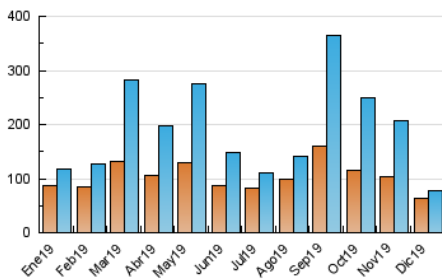

4.3 Por meses

N. únicos / Visitas (x 1000)