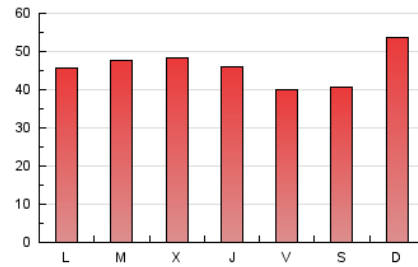

1. Cifras totales y promedios (Nacional)

MES - AÑO	NAVEGADORES UNICOS	VISITAS	PAGINAS
Diciembre - 2019	62.681	78.096	143.441
PROMEDIO DIARIO	2.240	2.519	4.627
PROMEDIO LUNES-VIERNES	2.181	2.459	4.558
PROMEDIO SABADO-DOMINGO	2.385	2.667	4.796
PAGINAS / VISITAS	1,84		
DURACION MEDIA VISITAS	0:01:41		
DURACION MEDIA PAGINAS	0:01:38		

2. Secciones (Nacional)

	PAGINAS	%
HOME	5.419	3.78 %
RESTO	138.022	96.22 %

3. Por día del mes (Nacional)

Día	N. únicos	Visitas	Páginas	Día	N. únicos	Visitas	Páginas	Día	N. únicos	Visitas	Páginas
1	2.562	2.951	7.940	11	2.152	2.486	4.868	21	2.308	2.589	4.131
2	2.344	2.673	5.147	12	1.998	2.261	4.782	22	2.557	2.866	4.524
3	2.158	2.497	8.590	13	1.881	2.135	3.542	23	2.432	2.729	4.266
4	2.561	2.932	6.832	14	1.991	2.209	3.266	24	2.026	2.239	3.057
5	2.289	2.644	5.688	15	2.338	2.617	4.358	25	2.094	2.350	3.472
6	2.140	2.382	5.053	16	2.003	2.196	3.403	26	2.346	2.619	4.266
7	2.036	2.234	4.299	17	2.023	2.244	3.644	27	2.318	2.572	4.005
8	2.258	2.493	5.125	18	1.981	2.187	4.112	28	2.509	2.794	4.561
9	2.385	2.701	5.197	19	2.012	2.296	3.634	29	2.910	3.250	4.957
10	2.247	2.547	4.746	20	1.894	2.086	3.455	30	2.726	3.032	4.790
								31	1.975	2.285	3.731

4. Gráficas (Nacional)

4.1 Por día de la semana (promedio)

N. únicos / Visitas (x 100)

Páginas (x 100)

4.2 Por franja horaria (promedio)

Visitas (x 1000)

Páginas (x 1000)

4.3 Por meses