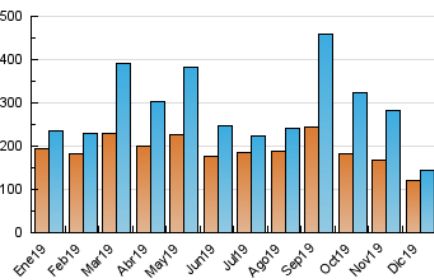

4.3 Por meses

N. únicos / Visitas (x 1000)