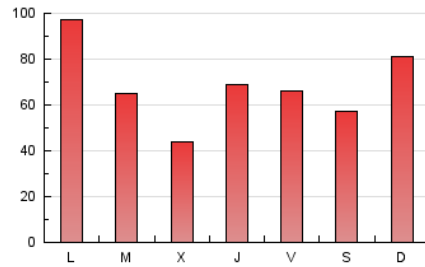

1. Cifras totales y promedios (Nacional e Internacional)

MES - AÑO	NAVEGADORES UNICOS	VISITAS	PAGINAS
Noviembre - 2022	68.312	81.722	202.726
PROMEDIO DIARIO	2.484	2.724	6.758
PROMEDIO LUNES-VIERNES	2.454	2.687	6.702
PROMEDIO SABADO-DOMINGO	2.566	2.827	6.911
PAGINAS / VISITAS	2,48		
DURACION MEDIA VISITAS	0:02:08		
DURACION MEDIA PAGINAS	0:01:26		

2. Secciones (Nacional e Internacional)

	PAGINAS	%
HOME	16.976	8.37 %
RESTO	185.750	91.63 %

3. Por día del mes (Nacional e Internacional)

Día	N. únicos	Visitas	Páginas	Día	N. únicos	Visitas	Páginas	Día	N. únicos	Visitas	Páginas
1	2.681	2.825	4.785	11	2.830	3.015	7.606	21	2.111	2.239	4.024
2	2.391	2.557	4.453	12	2.119	2.288	6.089	22	1.910	2.109	4.087
3	2.566	2.704	4.517	13	2.196	2.354	5.571	23	1.903	2.048	3.284
4	3.451	3.901	10.873	14	2.058	2.282	6.072	24	1.854	2.026	3.277
5	3.391	3.706	9.533	15	2.060	2.235	4.494	25	2.797	3.054	4.947
6	4.416	5.324	18.942	16	2.040	2.119	3.679	26	2.081	2.260	3.837
7	4.198	5.169	25.462	17	1.752	1.946	3.603	27	2.107	2.222	3.930
8	3.358	3.760	16.099	18	1.744	1.903	3.075	28	1.942	2.030	3.288
9	2.819	3.091	7.489	19	1.947	2.064	3.329	29	1.970	2.066	3.071
10	3.714	4.051	16.089	20	2.274	2.395	4.058	30	1.838	1.979	3.163

4. Gráficas (Nacional e Internacional)

4.1 Por día de la semana (promedio)

N. únicos / Visitas (x 100)

Páginas (x 100)

4.2 Por franja horaria (promedio)

Visitas_ (x 1000)

Páginas (x 1000)

4.3 Por meses