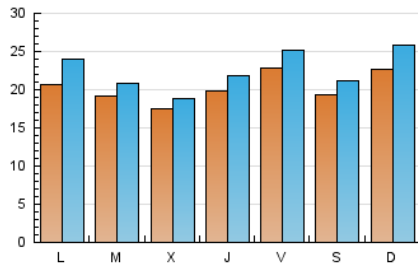

1. Cifras totales y promedios (Nacional)

MES - AÑO	NAVEGADORES UNICOS	VISITAS	PAGINAS
Noviembre - 2022	55.513	67.031	177.552
PROMEDIO DIARIO	2.016	2.234	5.918
PROMEDIO LUNES-VIERNES	1.983	2.194	5.832
PROMEDIO SABADO-DOMINGO	2.106	2.347	6.157
PAGINAS / VISITAS	2,65		
DURACION MEDIA VISITAS	0:02:23		
DURACION MEDIA PAGINAS	0:01:27		

2. Secciones (Nacional)

	PAGINAS	%
HOME	15.707	8.85 %
RESTO	161.845	91.15 %

3. Por día del mes (Nacional)

Día	N. únicos	Visitas	Páginas	Día	N. únicos	Visitas	Páginas	Día	N. únicos	Visitas	Páginas
1	2.243	2.360	3.931	11	2.409	2.574	6.906	21	1.469	1.575	2.929
2	1.994	2.131	3.821	12	1.698	1.844	5.395	22	1.341	1.520	2.715
3	2.092	2.208	3.714	13	1.761	1.903	4.792	23	1.414	1.543	2.486
4	3.050	3.466	10.090	14	1.610	1.813	5.374	24	1.284	1.437	2.383
5	2.970	3.267	8.881	15	1.594	1.746	3.740	25	2.325	2.564	4.138
6	3.941	4.825	18.129	16	1.607	1.665	3.021	26	1.597	1.755	3.024
7	3.723	4.665	24.154	17	1.333	1.510	2.979	27	1.625	1.727	3.156
8	2.873	3.252	14.747	18	1.330	1.461	2.427	28	1.481	1.550	2.517
9	2.356	2.609	6.463	19	1.489	1.589	2.660	29	1.494	1.571	2.292
10	3.234	3.553	15.090	20	1.765	1.862	3.216	30	1.377	1.486	2.382

4. Gráficas (Nacional)

4.1 Por día de la semana (promedio)

N. únicos / Visitas (x 100)

Páginas (x 100)

4.2 Por franja horaria (promedio)

Visitas_ (x 1000)

Páginas (x 1000)

4.3 Por meses