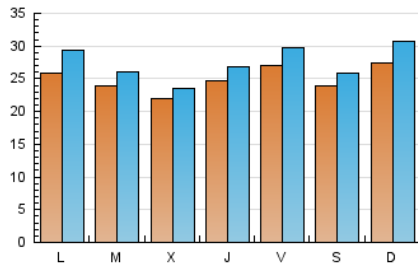

1. Cifras totales y promedios (Nacional e Internacional)

MES - AÑO	NAVEGADORES UNICOS	VISITAS	PAGINAS
Noviembre - 2022	68.312	81.722	202.726
PROMEDIO DIARIO	2.484	2.724	6.758
PROMEDIO LUNES-VIERNES	2.454	2.687	6.702
PROMEDIO SABADO-DOMINGO	2.566	2.827	6.911
PAGINAS / VISITAS	2,48		
DURACION MEDIA VISITAS	0:02:08		
DURACION MEDIA PAGINAS	0:01:26		

2. Secciones (Nacional e Internacional)

	PAGINAS	%
HOME	16.976	8.37 %
RESTO	185.750	91.63 %

3. Por día del mes (Nacional e Internacional)

Día	N. únicos	Visitas	Páginas	Día	N. únicos	Visitas	Páginas	Día	N. únicos	Visitas	Páginas
1	2.681	2.825	4.785	11	2.830	3.015	7.606	21	2.111	2.239	4.024
2	2.391	2.557	4.453	12	2.119	2.288	6.089	22	1.910	2.109	4.087
3	2.566	2.704	4.517	13	2.196	2.354	5.571	23	1.903	2.048	3.284
4	3.451	3.901	10.873	14	2.058	2.282	6.072	24	1.854	2.026	3.277
5	3.391	3.706	9.533	15	2.060	2.235	4.494	25	2.797	3.054	4.947
6	4.416	5.324	18.942	16	2.040	2.119	3.679	26	2.081	2.260	3.837
7	4.198	5.169	25.462	17	1.752	1.946	3.603	27	2.107	2.222	3.930
8	3.358	3.760	16.099	18	1.744	1.903	3.075	28	1.942	2.030	3.288
9	2.819	3.091	7.489	19	1.947	2.064	3.329	29	1.970	2.066	3.071
10	3.714	4.051	16.089	20	2.274	2.395	4.058	30	1.838	1.979	3.163

4. Gráficas (Nacional e Internacional)

4.1 Por día de la semana (promedio)

N. únicos / Visitas (x 100)

Páginas (x 100)

4.2 Por franja horaria (promedio)

Visitas_ (x 1000)

Páginas (x 1000)

4.3 Por meses