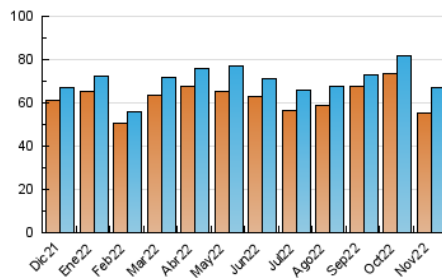

2. Secciones (Nacional)

	PAGINAS	%
HOME	15.707	8.85 %
RESTO	161.845	91.15 %

3. Por día del mes (Nacional)

Día	N. únicos	Visitas	Páginas	Día	N. únicos	Visitas	Páginas	Día	N. únicos	Visitas	Páginas
1	2.243	2.360	3.931	11	2.409	2.574	6.906	21	1.469	1.575	2.929
2	1.994	2.131	3.821	12	1.698	1.844	5.395	22	1.341	1.520	2.715
3	2.092	2.208	3.714	13	1.761	1.903	4.792	23	1.414	1.543	2.486
4	3.050	3.466	10.090	14	1.610	1.813	5.374	24	1.284	1.437	2.383
5	2.970	3.267	8.881	15	1.594	1.746	3.740	25	2.325	2.564	4.138
6	3.941	4.825	18.129	16	1.607	1.665	3.021	26	1.597	1.755	3.024
7	3.723	4.665	24.154	17	1.333	1.510	2.979	27	1.625	1.727	3.156
8	2.873	3.252	14.747	18	1.330	1.461	2.427	28	1.481	1.550	2.517
9	2.356	2.609	6.463	19	1.489	1.589	2.660	29	1.494	1.571	2.292
10	3.234	3.553	15.090	20	1.765	1.862	3.216	30	1.377	1.486	2.382

4. Gráficas (Nacional)

4.1 Por día de la semana (promedio)

N. únicos / Visitas (x 100)

Páginas (x 100)

4.2 Por franja horaria (promedio)

Visitas_ (x 1000)

Páginas (x 1000)

4.3 Por meses

N. únicos / Visitas (x 1000)

Páginas (x 1000)

5. Observaciones

Este Medio Electrónico de Comunicación ha sido medido por la herramienta Google Analytics de Google (Universal Analytics)

6. Definiciones básicas (Para más información ver Normas Técnicas para el Control de los Medios Electrónicos de Comunicación)

Visita:

Una secuencia ininterrumpida de páginas servidas a un usuario válido. Si dicho usuario no realiza peticiones de páginas en un periodo de tiempo (30 min) la siguiente petición constituirá el inicio de una nueva visita.