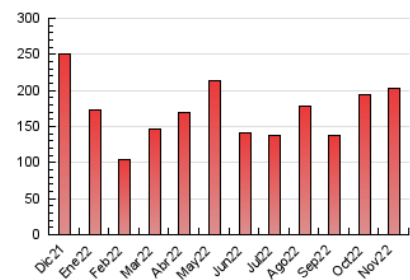

Páginas (x 1000)