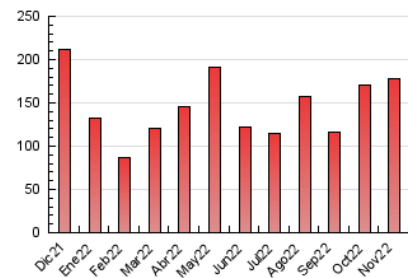

Páginas (x 1000)