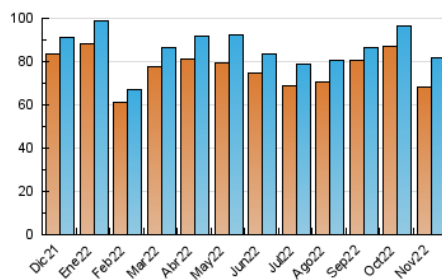

4.3 Por meses

N. únicos / Visitas (x 1000)