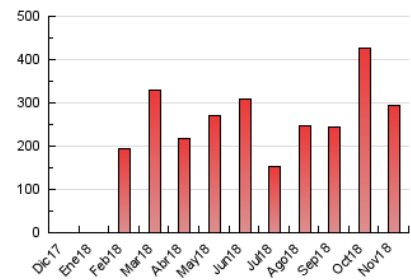

#### 3. Por día del mes (Nacional)

Día	N. únicos	Visitas	Páginas	Día	N. únicos	Visitas	Páginas	Día	N. únicos	Visitas	Páginas
1	3.638	4.881	4.983	11	16.789	38.082	12.676	21	2.578	2.953	5.124
2	3.923	5.480	6.103	12	10.802	20.288	29.213	22	3.230	3.653	6.063
3	3.850	5.713	5.963	13	6.613	9.556	41.276	23	3.689	4.205	5.117
4	4.803	8.049	5.456	14	4.812	6.229	22.524	24	4.149	5.071	4.563
5	5.478	9.824	5.802	15	3.872	4.870	17.731	25	5.171	6.235	5.911
6	5.606	10.272	6.181	16	3.126	3.768	11.302	26	3.370	3.737	4.592
7	5.373	10.147	6.233	17	3.028	3.546	8.655	27	2.609	2.876	4.434
8	5.580	10.429	5.706	18	3.741	4.354	12.240	28	2.457	2.715	5.013
9	7.128	14.165	12.992	19	3.019	3.347	6.033	29	2.236	2.475	3.527
10	9.973	22.656	15.511	20	2.839	3.215	7.228	30	2.187	2.411	4.569

4. Gráficas (Nacional)

4.1 Por día de la semana (promedio)

N. únicos / Visitas (x 100)

Páginas (x 100)

4.2 Por franja horaria (promedio)

Visitas (x 1000)

Páginas (x 1000)

4.3 Por meses

N. únicos / Visitas (x 1000)

Páginas (x 1000)