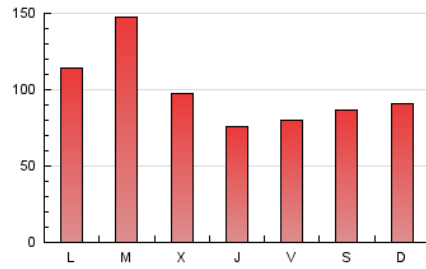

#### 2. Secciones (Nacional)

	PAGINAS	%
<b>HOME</b>	9.409	3.21 %
<b>RESTO</b>	283.312	96.79 %

#### 3. Por día del mes (Nacional)

Día	N. únicos	Visitas	Páginas	Día	N. únicos	Visitas	Páginas	Día	N. únicos	Visitas	Páginas
1	3.638	4.881	4.983	11	16.789	38.082	12.676	21	2.578	2.953	5.124
2	3.923	5.480	6.103	12	10.802	20.288	29.213	22	3.230	3.653	6.063
3	3.850	5.713	5.963	13	6.613	9.556	41.276	23	3.689	4.205	5.117
4	4.803	8.049	5.456	14	4.812	6.229	22.524	24	4.149	5.071	4.563
5	5.478	9.824	5.802	15	3.872	4.870	17.731	25	5.171	6.235	5.911
6	5.606	10.272	6.181	16	3.126	3.768	11.302	26	3.370	3.737	4.592
7	5.373	10.147	6.233	17	3.028	3.546	8.655	27	2.609	2.876	4.434
8	5.580	10.429	5.706	18	3.741	4.354	12.240	28	2.457	2.715	5.013
9	7.128	14.165	12.992	19	3.019	3.347	6.033	29	2.236	2.475	3.527
10	9.973	22.656	15.511	20	2.839	3.215	7.228	30	2.187	2.411	4.569

4. Gráficas (Nacional)

4.1 Por día de la semana (promedio)

N. únicos / Visitas (x 100)

Páginas (x 100)

4.2 Por franja horaria (promedio)

Visitas (x 1000)

Páginas (x 1000)

4.3 Por meses