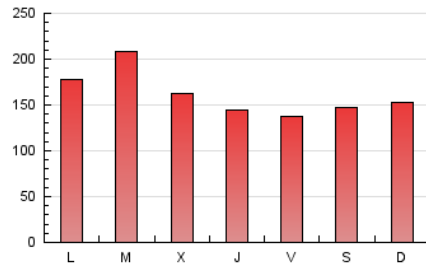

### 3. Por día del mes (Nacional e Internacional)

Día	N. únicos	Visitas	Páginas	Día	N. únicos	Visitas	Páginas	Día	N. únicos	Visitas	Páginas
1	7.484	9.467	10.615	11	21.638	43.299	19.489	21	9.625	10.408	13.865
2	8.079	9.952	12.277	12	15.383	25.435	36.306	22	12.335	13.505	17.072
3	8.191	10.149	12.385	13	10.934	14.212	48.138	23	8.962	9.804	11.631
4	9.203	12.585	11.942	14	8.902	10.582	29.262	24	8.120	9.304	9.798
5	10.011	14.694	12.556	15	7.860	8.969	23.650	25	9.063	10.358	11.010
6	9.670	14.798	12.398	16	6.731	7.518	16.814	26	7.670	8.393	10.254
7	9.471	14.523	12.162	17	6.795	7.493	14.626	27	6.490	6.951	9.463
8	9.962	15.204	12.785	18	7.760	8.482	18.435	28	6.320	6.675	9.783
9	11.411	18.800	19.436	19	7.128	7.773	12.109	29	5.832	6.300	7.974
10	14.135	27.114	21.949	20	7.053	7.549	13.355	30	5.555	5.932	8.751

4. Gráficas (Nacional e Internacional)

4.1 Por día de la semana (promedio)

N. únicos / Visitas (x 100)

Páginas (x 100)

4.2 Por franja horaria (promedio)

Visitas (x 1000)

Páginas (x 1000)

4.3 Por meses