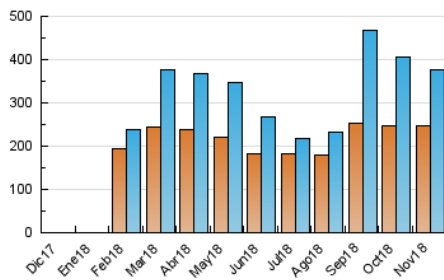

### 3. Por día del mes (Nacional e Internacional)

Día	N. únicos	Visitas	Páginas	Día	N. únicos	Visitas	Páginas	Día	N. únicos	Visitas	Páginas
1	7.484	9.467	10.615	11	21.638	43.299	19.489	21	9.625	10.408	13.865
2	8.079	9.952	12.277	12	15.383	25.435	36.306	22	12.335	13.505	17.072
3	8.191	10.149	12.385	13	10.934	14.212	48.138	23	8.962	9.804	11.631
4	9.203	12.585	11.942	14	8.902	10.582	29.262	24	8.120	9.304	9.798
5	10.011	14.694	12.556	15	7.860	8.969	23.650	25	9.063	10.358	11.010
6	9.670	14.798	12.398	16	6.731	7.518	16.814	26	7.670	8.393	10.254
7	9.471	14.523	12.162	17	6.795	7.493	14.626	27	6.490	6.951	9.463
8	9.962	15.204	12.785	18	7.760	8.482	18.435	28	6.320	6.675	9.783
9	11.411	18.800	19.436	19	7.128	7.773	12.109	29	5.832	6.300	7.974
10	14.135	27.114	21.949	20	7.053	7.549	13.355	30	5.555	5.932	8.751

4. Gráficas (Nacional e Internacional)

4.1 Por día de la semana (promedio)

N. únicos / Visitas (x 100)

Páginas (x 100)

4.2 Por franja horaria (promedio)

Visitas (x 1000)

Páginas (x 1000)

4.3 Por meses

N. únicos / Visitas (x 1000)

Páginas (x 1000)