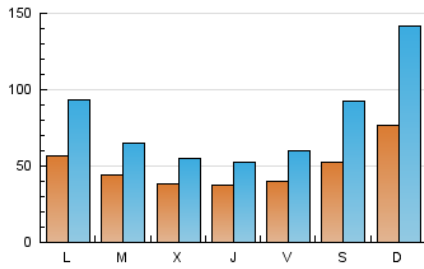

4. Gráficas (Nacional)

4.1 Por día de la semana (promedio)

N. únicos / Visitas (x 100)