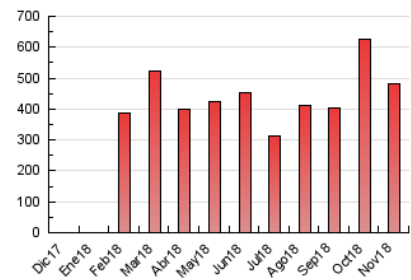

### 3. Por día del mes (Nacional e Internacional)

Día	N. únicos	Visitas	Páginas	Día	N. únicos	Visitas	Páginas	Día	N. únicos	Visitas	Páginas
1	7.484	9.467	10.615	11	21.638	43.299	19.489	21	9.625	10.408	13.865
2	8.079	9.952	12.277	12	15.383	25.435	36.306	22	12.335	13.505	17.072
3	8.191	10.149	12.385	13	10.934	14.212	48.138	23	8.962	9.804	11.631
4	9.203	12.585	11.942	14	8.902	10.582	29.262	24	8.120	9.304	9.798
5	10.011	14.694	12.556	15	7.860	8.969	23.650	25	9.063	10.358	11.010
6	9.670	14.798	12.398	16	6.731	7.518	16.814	26	7.670	8.393	10.254
7	9.471	14.523	12.162	17	6.795	7.493	14.626	27	6.490	6.951	9.463
8	9.962	15.204	12.785	18	7.760	8.482	18.435	28	6.320	6.675	9.783
9	11.411	18.800	19.436	19	7.128	7.773	12.109	29	5.832	6.300	7.974
10	14.135	27.114	21.949	20	7.053	7.549	13.355	30	5.555	5.932	8.751

4. Gráficas (Nacional e Internacional)

4.1 Por día de la semana (promedio)

N. únicos / Visitas (x 100)

Páginas (x 100)

4.2 Por franja horaria (promedio)

Visitas (x 1000)

Páginas (x 1000)

4.3 Por meses

N. únicos / Visitas (x 1000)

Páginas (x 1000)

### Duración Visita:

Tiempo en segundos de todas las visitas de dos o más páginas vistas, dividido por el número total de visitas de dos o más páginas vistas.