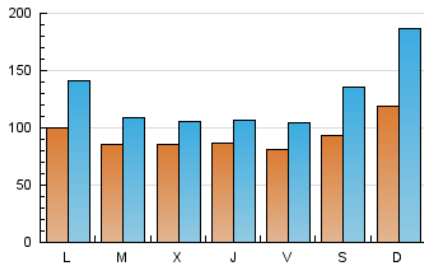

4. Gráficas (Nacional e Internacional)

4.1 Por día de la semana (promedio)

N. únicos / Visitas (x 100)