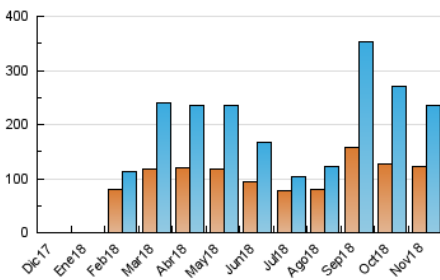

#### 3. Por día del mes (Nacional)

Día	N. únicos	Visitas	Páginas	Día	N. únicos	Visitas	Páginas	Día	N. únicos	Visitas	Páginas
1	3.638	4.881	4.983	11	16.789	38.082	12.676	21	2.578	2.953	5.124
2	3.923	5.480	6.103	12	10.802	20.288	29.213	22	3.230	3.653	6.063
3	3.850	5.713	5.963	13	6.613	9.556	41.276	23	3.689	4.205	5.117
4	4.803	8.049	5.456	14	4.812	6.229	22.524	24	4.149	5.071	4.563
5	5.478	9.824	5.802	15	3.872	4.870	17.731	25	5.171	6.235	5.911
6	5.606	10.272	6.181	16	3.126	3.768	11.302	26	3.370	3.737	4.592
7	5.373	10.147	6.233	17	3.028	3.546	8.655	27	2.609	2.876	4.434
8	5.580	10.429	5.706	18	3.741	4.354	12.240	28	2.457	2.715	5.013
9	7.128	14.165	12.992	19	3.019	3.347	6.033	29	2.236	2.475	3.527
10	9.973	22.656	15.511	20	2.839	3.215	7.228	30	2.187	2.411	4.569

4. Gráficas (Nacional)

4.1 Por día de la semana (promedio)

N. únicos / Visitas (x 100)

Páginas (x 100)

4.2 Por franja horaria (promedio)

Visitas (x 1000)

Páginas (x 1000)

4.3 Por meses

N. únicos / Visitas (x 1000)

Páginas (x 1000)