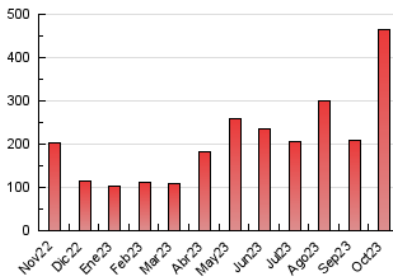

Páginas (x 1000)