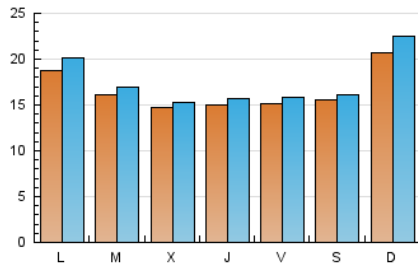

1. Cifras totales y promedios (Nacional)

MES - AÑO	NAVEGADORES UNICOS	VISITAS	PAGINAS
Octubre - 2023	48.110	54.975	412.767
PROMEDIO DIARIO	1.677	1.773	13.315
PROMEDIO LUNES-VIERNES	1.608	1.694	14.395
PROMEDIO SABADO-DOMINGO	1.846	1.968	10.676
PAGINAS / VISITAS	7,51		
DURACION MEDIA VISITAS	0:01:38		
TIEMPO INTERACCIÓN MEDIO	0:00:43		

2. Secciones (Nacional)

	PAGINAS	%
HOME	12.774	3.09 %
RESTO	399.993	96.91 %

3. Por día del mes (Nacional)

Día	N. únicos	Visitas	Páginas	Día	N. únicos	Visitas	Páginas	Día	N. únicos	Visitas	Páginas
1	1.711	1.791	6.038	11	1.317	1.361	3.475	21	1.683	1.736	4.710
2	1.601	1.665	4.976	12	1.401	1.457	3.870	22	2.989	3.414	42.305
3	1.501	1.554	3.864	13	1.833	1.902	4.597	23	2.811	3.202	135.046
4	1.448	1.501	3.994	14	1.430	1.484	4.274	24	1.866	2.022	43.037
5	1.730	1.796	6.215	15	1.842	1.922	6.133	25	1.640	1.723	23.607
6	1.537	1.607	4.338	16	1.483	1.535	4.508	26	1.491	1.580	18.892
7	1.607	1.677	4.400	17	1.497	1.567	5.870	27	1.365	1.424	6.879
8	2.123	2.345	10.697	18	1.467	1.531	4.885	28	1.527	1.575	8.228
9	2.034	2.204	12.890	19	1.392	1.453	4.054	29	1.703	1.771	9.298
10	1.377	1.454	5.235	20	1.334	1.377	3.528	30	1.441	1.492	7.335
								31	1.810	1.853	5.589

4. Gráficas (Nacional)

4.1 Por día de la semana (promedio)

N. únicos / Visitas (x 100)

Páginas (x 100)

4.2 Por franja horaria (promedio)

Visitas_ (x 1000)

Páginas (x 1000)

4.3 Por meses