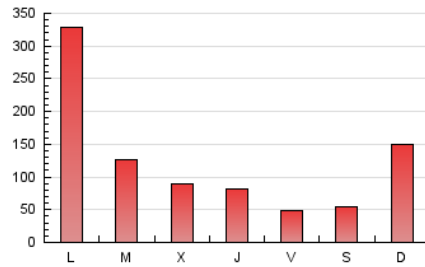

1. Cifras totales y promedios (Nacional)

MES - AÑO	NAVEGADORES UNICOS	VISITAS	PAGINAS
Octubre - 2023	48.110	54.975	412.767
PROMEDIO DIARIO	1.677	1.773	13.315
PROMEDIO LUNES-VIERNES	1.608	1.694	14.395
PROMEDIO SABADO-DOMINGO	1.846	1.968	10.676
PAGINAS / VISITAS	7,51		
DURACION MEDIA VISITAS	0:01:38		
TIEMPO INTERACCIÓN MEDIO	0:00:43		

2. Secciones (Nacional)

	PAGINAS	%
HOME	12.774	3.09 %
RESTO	399.993	96.91 %

3. Por día del mes (Nacional)

Día	N. únicos	Visitas	Páginas	Día	N. únicos	Visitas	Páginas	Día	N. únicos	Visitas	Páginas
1	1.711	1.791	6.038	11	1.317	1.361	3.475	21	1.683	1.736	4.710
2	1.601	1.665	4.976	12	1.401	1.457	3.870	22	2.989	3.414	42.305
3	1.501	1.554	3.864	13	1.833	1.902	4.597	23	2.811	3.202	135.046
4	1.448	1.501	3.994	14	1.430	1.484	4.274	24	1.866	2.022	43.037
5	1.730	1.796	6.215	15	1.842	1.922	6.133	25	1.640	1.723	23.607
6	1.537	1.607	4.338	16	1.483	1.535	4.508	26	1.491	1.580	18.892
7	1.607	1.677	4.400	17	1.497	1.567	5.870	27	1.365	1.424	6.879
8	2.123	2.345	10.697	18	1.467	1.531	4.885	28	1.527	1.575	8.228
9	2.034	2.204	12.890	19	1.392	1.453	4.054	29	1.703	1.771	9.298
10	1.377	1.454	5.235	20	1.334	1.377	3.528	30	1.441	1.492	7.335
								31	1.810	1.853	5.589

4. Gráficas (Nacional)

4.1 Por día de la semana (promedio)

N. únicos / Visitas (x 100)

Páginas (x 100)

4.2 Por franja horaria (promedio)

Visitas_ (x 1000)

Páginas (x 1000)

4.3 Por meses