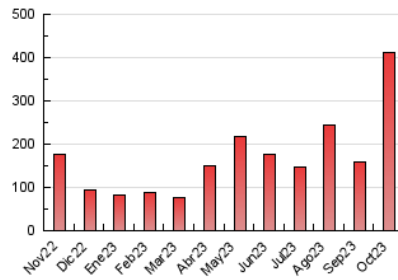

2. Secciones (Nacional)

	PAGINAS	%
HOME	12.774	3.09 %
RESTO	399.993	96.91 %

3. Por día del mes (Nacional)

Día	N. únicos	Visitas	Páginas	Día	N. únicos	Visitas	Páginas	Día	N. únicos	Visitas	Páginas
1	1.711	1.791	6.038	11	1.317	1.361	3.475	21	1.683	1.736	4.710
2	1.601	1.665	4.976	12	1.401	1.457	3.870	22	2.989	3.414	42.305
3	1.501	1.554	3.864	13	1.833	1.902	4.597	23	2.811	3.202	135.046
4	1.448	1.501	3.994	14	1.430	1.484	4.274	24	1.866	2.022	43.037
5	1.730	1.796	6.215	15	1.842	1.922	6.133	25	1.640	1.723	23.607
6	1.537	1.607	4.338	16	1.483	1.535	4.508	26	1.491	1.580	18.892
7	1.607	1.677	4.400	17	1.497	1.567	5.870	27	1.365	1.424	6.879
8	2.123	2.345	10.697	18	1.467	1.531	4.885	28	1.527	1.575	8.228
9	2.034	2.204	12.890	19	1.392	1.453	4.054	29	1.703	1.771	9.298
10	1.377	1.454	5.235	20	1.334	1.377	3.528	30	1.441	1.492	7.335
								31	1.810	1.853	5.589

4. Gráficas (Nacional)

4.1 Por día de la semana (promedio)

N. únicos / Visitas (x 100)

Páginas (x 100)

4.2 Por franja horaria (promedio)

Visitas_ (x 1000)

Páginas (x 1000)

4.3 Por meses

N. únicos / Visitas (x 1000)

Páginas (x 1000)

5. Observaciones

Este Medio Electrónico de Comunicación ha sido medido por la herramienta Google Analytics de Google (GA4)

6. Definiciones básicas (Para más información ver Normas Técnicas para el Control de los Medios Electrónicos de Comunicación)

Visita:

Una secuencia ininterrumpida de páginas servidas a un usuario válido. Si dicho usuario no realiza peticiones de páginas en un periodo de tiempo (30 min) la siguiente petición constituirá el inicio de una nueva visita.