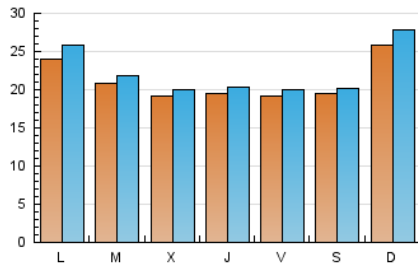

1. Cifras totales y promedios (Nacional e Internacional)

MES - AÑO	NAVEGADORES UNICOS	VISITAS	PAGINAS
Octubre - 2023	61.065	70.030	464.631
PROMEDIO DIARIO	2.135	2.259	14.988
PROMEDIO LUNES-VIERNES	2.069	2.181	16.093
PROMEDIO SABADO-DOMINGO	2.299	2.449	12.288
PAGINAS / VISITAS	6,63		
DURACION MEDIA VISITAS	0:01:42		
TIEMPO INTERACCIÓN MEDIO	0:00:44		

2. Secciones (Nacional e Internacional)

	PAGINAS	%
HOME	14.408	3.10 %
RESTO	450.223	96.90 %

3. Por día del mes (Nacional e Internacional)

Día	N. únicos	Visitas	Páginas	Día	N. únicos	Visitas	Páginas	Día	N. únicos	Visitas	Páginas
1	2.570	2.719	9.477	11	1.720	1.786	4.842	21	2.072	2.146	6.114
2	2.489	2.611	8.806	12	1.810	1.889	5.620	22	3.395	3.816	42.746
3	2.113	2.201	6.245	13	2.231	2.326	6.232	23	3.266	3.677	136.240
4	1.996	2.072	6.074	14	1.774	1.847	5.631	24	2.290	2.482	43.848
5	2.241	2.343	8.299	15	2.211	2.304	7.516	25	2.031	2.137	24.483
6	1.977	2.080	6.068	16	1.880	1.963	6.031	26	1.902	2.019	20.623
7	2.064	2.162	6.206	17	1.932	2.027	7.405	27	1.743	1.828	8.534
8	2.612	2.900	12.730	18	1.922	2.007	6.535	28	1.875	1.941	9.399
9	2.548	2.755	14.793	19	1.817	1.902	5.630	29	2.114	2.204	10.772
10	1.847	1.942	7.078	20	1.738	1.794	4.960	30	1.817	1.888	8.628
								31	2.203	2.262	7.066

4. Gráficas (Nacional e Internacional)

4.1 Por día de la semana (promedio)

N. únicos / Visitas (x 100)

Páginas (x 100)

4.2 Por franja horaria (promedio)

Visitas_ (x 1000)

Páginas (x 1000)

4.3 Por meses