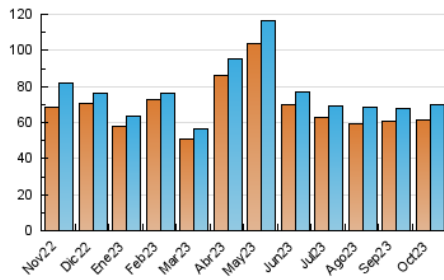

4.2 Por franja horaria (promedio)

Visitas_ (x 1000)

Páginas (x 1000)

4.3 Por meses

N. únicos / Visitas (x 1000)