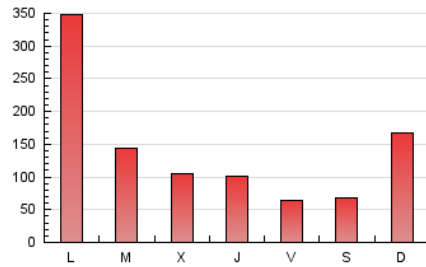

1. Cifras totales y promedios (Nacional e Internacional)

MES - AÑO	NAVEGADORES UNICOS	VISITAS	PAGINAS
Octubre - 2023	61.065	70.030	464.631
PROMEDIO DIARIO	2.135	2.259	14.988
PROMEDIO LUNES-VIERNES	2.069	2.181	16.093
PROMEDIO SABADO-DOMINGO	2.299	2.449	12.288
PAGINAS / VISITAS	6,63		
DURACION MEDIA VISITAS	0:01:42		
TIEMPO INTERACCIÓN MEDIO	0:00:44		

2. Secciones (Nacional e Internacional)

	PAGINAS	%
HOME	14.408	3.10 %
RESTO	450.223	96.90 %

3. Por día del mes (Nacional e Internacional)

Día	N. únicos	Visitas	Páginas	Día	N. únicos	Visitas	Páginas	Día	N. únicos	Visitas	Páginas
1	2.570	2.719	9.477	11	1.720	1.786	4.842	21	2.072	2.146	6.114
2	2.489	2.611	8.806	12	1.810	1.889	5.620	22	3.395	3.816	42.746
3	2.113	2.201	6.245	13	2.231	2.326	6.232	23	3.266	3.677	136.240
4	1.996	2.072	6.074	14	1.774	1.847	5.631	24	2.290	2.482	43.848
5	2.241	2.343	8.299	15	2.211	2.304	7.516	25	2.031	2.137	24.483
6	1.977	2.080	6.068	16	1.880	1.963	6.031	26	1.902	2.019	20.623
7	2.064	2.162	6.206	17	1.932	2.027	7.405	27	1.743	1.828	8.534
8	2.612	2.900	12.730	18	1.922	2.007	6.535	28	1.875	1.941	9.399
9	2.548	2.755	14.793	19	1.817	1.902	5.630	29	2.114	2.204	10.772
10	1.847	1.942	7.078	20	1.738	1.794	4.960	30	1.817	1.888	8.628
								31	2.203	2.262	7.066

4. Gráficas (Nacional e Internacional)

4.1 Por día de la semana (promedio)

N. únicos / Visitas (x 100)

Páginas (x 100)

4.2 Por franja horaria (promedio)

Visitas_ (x 1000)

Páginas (x 1000)

4.3 Por meses