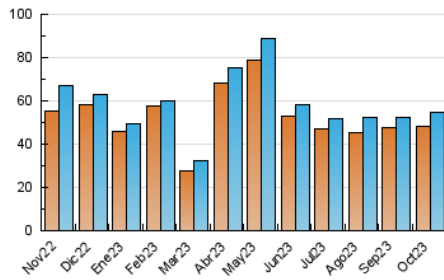

2. Secciones (Nacional)

	PAGINAS	%
HOME	12.774	3.09 %
RESTO	399.993	96.91 %

3. Por día del mes (Nacional)

Día	N. únicos	Visitas	Páginas	Día	N. únicos	Visitas	Páginas	Día	N. únicos	Visitas	Páginas
1	1.711	1.791	6.038	11	1.317	1.361	3.475	21	1.683	1.736	4.710
2	1.601	1.665	4.976	12	1.401	1.457	3.870	22	2.989	3.414	42.305
3	1.501	1.554	3.864	13	1.833	1.902	4.597	23	2.811	3.202	135.046
4	1.448	1.501	3.994	14	1.430	1.484	4.274	24	1.866	2.022	43.037
5	1.730	1.796	6.215	15	1.842	1.922	6.133	25	1.640	1.723	23.607
6	1.537	1.607	4.338	16	1.483	1.535	4.508	26	1.491	1.580	18.892
7	1.607	1.677	4.400	17	1.497	1.567	5.870	27	1.365	1.424	6.879
8	2.123	2.345	10.697	18	1.467	1.531	4.885	28	1.527	1.575	8.228
9	2.034	2.204	12.890	19	1.392	1.453	4.054	29	1.703	1.771	9.298
10	1.377	1.454	5.235	20	1.334	1.377	3.528	30	1.441	1.492	7.335
								31	1.810	1.853	5.589

4. Gráficas (Nacional)

4.1 Por día de la semana (promedio)

N. únicos / Visitas (x 100)

Páginas (x 100)

4.2 Por franja horaria (promedio)

Visitas_ (x 1000)

Páginas (x 1000)

4.3 Por meses

N. únicos / Visitas (x 1000)

Páginas (x 1000)

5. Observaciones

Este Medio Electrónico de Comunicación ha sido medido por la herramienta Google Analytics de Google (GA4)

6. Definiciones básicas (Para más información ver Normas Técnicas para el Control de los Medios Electrónicos de Comunicación)

Visita:

Una secuencia ininterrumpida de páginas servidas a un usuario válido. Si dicho usuario no realiza peticiones de páginas en un periodo de tiempo (30 min) la siguiente petición constituirá el inicio de una nueva visita.