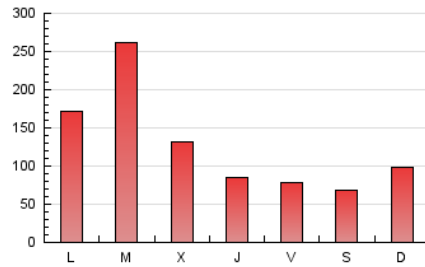

1. Cifras totales y promedios (Nacional)

MES - AÑO	NAVEGADORES UNICOS	VISITAS	PAGINAS
Octubre - 2021	79.563	91.223	383.885
PROMEDIO DIARIO	2.752	2.943	12.383
PROMEDIO LUNES-VIERNES	2.655	2.846	14.274
PROMEDIO SABADO-DOMINGO	2.958	3.146	8.412
PAGINAS / VISITAS	4,21		
DURACION MEDIA VISITAS	0:01:25		
DURACION MEDIA PAGINAS	0:00:26		

2. Secciones (Nacional)

	PAGINAS	%
HOME	10.685	2.78 %
RESTO	373.200	97.22 %

3. Por día del mes (Nacional)

Día	N. únicos	Visitas	Páginas	Día	N. únicos	Visitas	Páginas	Día	N. únicos	Visitas	Páginas
1	1.965	2.067	5.737	11	3.321	3.466	6.150	21	2.511	2.646	5.704
2	2.085	2.193	3.989	12	3.804	4.013	8.292	22	2.541	2.687	5.068
3	2.743	2.868	5.430	13	2.203	2.342	5.038	23	2.678	2.811	5.209
4	2.785	2.936	5.276	14	2.410	2.577	4.905	24	4.541	5.163	15.966
5	2.927	3.068	5.667	15	2.341	2.456	4.751	25	3.332	4.129	51.995
6	2.837	2.977	5.093	16	2.238	2.356	4.960	26	2.611	2.957	82.401
7	2.740	2.904	5.761	17	3.120	3.332	6.959	27	2.213	2.401	38.294
8	2.533	2.679	4.959	18	2.304	2.468	5.558	28	1.966	2.102	17.709
9	3.419	3.570	6.876	19	4.332	4.589	8.153	29	1.958	2.067	18.804
10	4.063	4.242	7.184	20	2.116	2.229	4.449	30	2.532	2.640	13.511
								31	2.158	2.288	14.037

4. Gráficas (Nacional)

4.1 Por día de la semana (promedio)

N. únicos / Visitas (x 100)

Páginas (x 100)

4.2 Por franja horaria (promedio)

Visitas_ (x 1000)

Páginas (x 1000)

4.3 Por meses