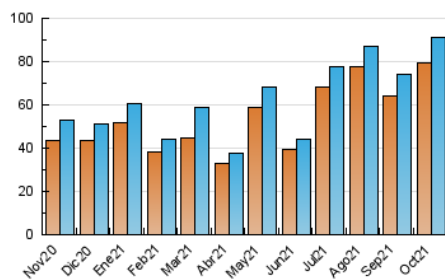

4.3 Por meses

N. únicos / Visitas (x 1000)