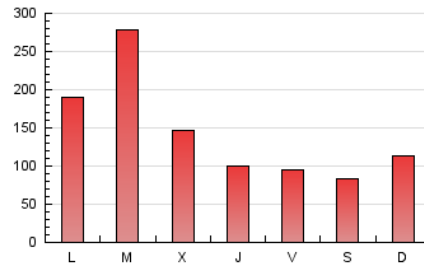

1. Cifras totales y promedios (Nacional e Internacional)

MES - AÑO	NAVEGADORES UNICOS	VISITAS	PAGINAS
Octubre - 2021	106.931	120.851	432.301
PROMEDIO DIARIO	3.669	3.898	13.945
PROMEDIO LUNES-VIERNES	3.600	3.831	15.907
PROMEDIO SABADO-DOMINGO	3.813	4.040	9.825
PAGINAS / VISITAS	3,58		
DURACION MEDIA VISITAS	0:01:19		
DURACION MEDIA PAGINAS	0:00:30		

2. Secciones (Nacional e Internacional)

	PAGINAS	%
HOME	12.265	2.84 %
RESTO	420.036	97.16 %

3. Por día del mes (Nacional e Internacional)

Día	N. únicos	Visitas	Páginas	Día	N. únicos	Visitas	Páginas	Día	N. únicos	Visitas	Páginas
1	3.039	3.189	7.519	11	4.258	4.444	7.787	21	3.482	3.655	7.346
2	2.932	3.080	5.498	12	4.931	5.190	10.174	22	3.449	3.634	6.681
3	3.560	3.714	6.761	13	3.167	3.345	6.561	23	3.556	3.735	6.701
4	3.661	3.850	6.639	14	3.346	3.545	6.436	24	5.420	6.086	17.548
5	3.756	3.936	6.962	15	3.263	3.412	6.234	25	4.216	5.069	54.330
6	3.680	3.848	6.383	16	3.116	3.287	6.476	26	3.598	3.979	84.323
7	3.630	3.832	7.218	17	3.917	4.168	8.248	27	3.209	3.428	39.782
8	3.459	3.634	6.498	18	3.306	3.521	7.444	28	2.898	3.070	19.218
9	4.311	4.498	8.246	19	5.362	5.658	9.870	29	2.825	2.967	20.476
10	4.930	5.141	8.499	20	3.074	3.245	6.175	30	3.351	3.484	14.881
								31	3.034	3.207	15.387

4. Gráficas (Nacional e Internacional)

4.1 Por día de la semana (promedio)

N. únicos / Visitas (x 100)

Páginas (x 100)

4.2 Por franja horaria (promedio)

Visitas_ (x 1000)

Páginas (x 1000)

4.3 Por meses