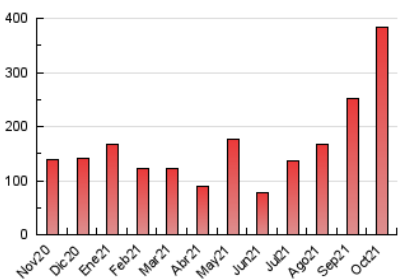

Páginas (x 1000)