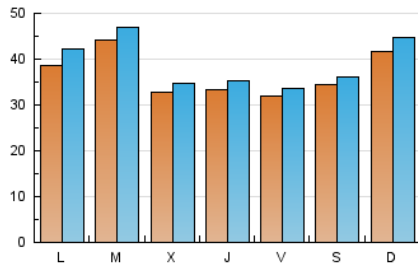

1. Cifras totales y promedios (Nacional e Internacional)

MES - AÑO	NAVEGADORES UNICOS	VISITAS	PAGINAS
Octubre - 2021	106.931	120.851	432.301
PROMEDIO DIARIO	3.669	3.898	13.945
PROMEDIO LUNES-VIERNES	3.600	3.831	15.907
PROMEDIO SABADO-DOMINGO	3.813	4.040	9.825
PAGINAS / VISITAS	3,58		
DURACION MEDIA VISITAS	0:01:19		
DURACION MEDIA PAGINAS	0:00:30		

2. Secciones (Nacional e Internacional)

	PAGINAS	%
HOME	12.265	2.84 %
RESTO	420.036	97.16 %

3. Por día del mes (Nacional e Internacional)

Día	N. únicos	Visitas	Páginas	Día	N. únicos	Visitas	Páginas	Día	N. únicos	Visitas	Páginas
1	3.039	3.189	7.519	11	4.258	4.444	7.787	21	3.482	3.655	7.346
2	2.932	3.080	5.498	12	4.931	5.190	10.174	22	3.449	3.634	6.681
3	3.560	3.714	6.761	13	3.167	3.345	6.561	23	3.556	3.735	6.701
4	3.661	3.850	6.639	14	3.346	3.545	6.436	24	5.420	6.086	17.548
5	3.756	3.936	6.962	15	3.263	3.412	6.234	25	4.216	5.069	54.330
6	3.680	3.848	6.383	16	3.116	3.287	6.476	26	3.598	3.979	84.323
7	3.630	3.832	7.218	17	3.917	4.168	8.248	27	3.209	3.428	39.782
8	3.459	3.634	6.498	18	3.306	3.521	7.444	28	2.898	3.070	19.218
9	4.311	4.498	8.246	19	5.362	5.658	9.870	29	2.825	2.967	20.476
10	4.930	5.141	8.499	20	3.074	3.245	6.175	30	3.351	3.484	14.881
								31	3.034	3.207	15.387

4. Gráficas (Nacional e Internacional)

4.1 Por día de la semana (promedio)

N. únicos / Visitas (x 100)

Páginas (x 100)

4.2 Por franja horaria (promedio)

Visitas_ (x 1000)

Páginas (x 1000)

4.3 Por meses