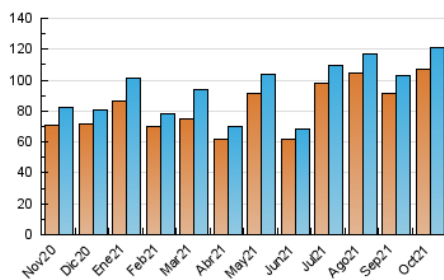

4.3 Por meses

N. únicos / Visitas (x 1000)