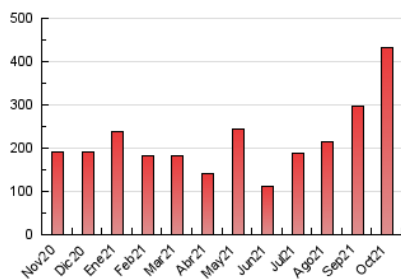

Páginas (x 1000)