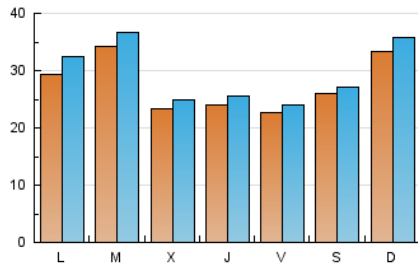

1. Cifras totales y promedios (Nacional)

MES - AÑO	NAVEGADORES UNICOS	VISITAS	PAGINAS
Octubre - 2021	79.563	91.223	383.885
PROMEDIO DIARIO	2.752	2.943	12.383
PROMEDIO LUNES-VIERNES	2.655	2.846	14.274
PROMEDIO SABADO-DOMINGO	2.958	3.146	8.412
PAGINAS / VISITAS	4,21		
DURACION MEDIA VISITAS	0:01:25		
DURACION MEDIA PAGINAS	0:00:26		

2. Secciones (Nacional)

	PAGINAS	%
HOME	10.685	2.78 %
RESTO	373.200	97.22 %

3. Por día del mes (Nacional)

Día	N. únicos	Visitas	Páginas	Día	N. únicos	Visitas	Páginas	Día	N. únicos	Visitas	Páginas
1	1.965	2.067	5.737	11	3.321	3.466	6.150	21	2.511	2.646	5.704
2	2.085	2.193	3.989	12	3.804	4.013	8.292	22	2.541	2.687	5.068
3	2.743	2.868	5.430	13	2.203	2.342	5.038	23	2.678	2.811	5.209
4	2.785	2.936	5.276	14	2.410	2.577	4.905	24	4.541	5.163	15.966
5	2.927	3.068	5.667	15	2.341	2.456	4.751	25	3.332	4.129	51.995
6	2.837	2.977	5.093	16	2.238	2.356	4.960	26	2.611	2.957	82.401
7	2.740	2.904	5.761	17	3.120	3.332	6.959	27	2.213	2.401	38.294
8	2.533	2.679	4.959	18	2.304	2.468	5.558	28	1.966	2.102	17.709
9	3.419	3.570	6.876	19	4.332	4.589	8.153	29	1.958	2.067	18.804
10	4.063	4.242	7.184	20	2.116	2.229	4.449	30	2.532	2.640	13.511
								31	2.158	2.288	14.037

4. Gráficas (Nacional)

4.1 Por día de la semana (promedio)

N. únicos / Visitas (x 100)

Páginas (x 100)

4.2 Por franja horaria (promedio)

Visitas_ (x 1000)

Páginas (x 1000)

4.3 Por meses