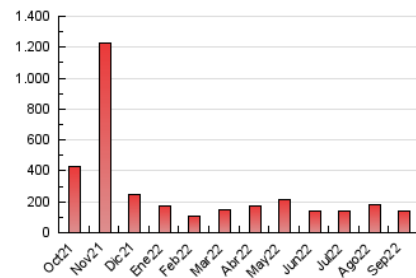

### 3. Por día del mes (Nacional e Internacional)

Día	N. únicos	Visitas	Páginas	Día	N. únicos	Visitas	Páginas	Día	N. únicos	Visitas	Páginas
1	2.436	2.581	4.299	11	2.732	2.863	4.485	21	2.756	2.880	4.508
2	2.539	2.638	4.362	12	2.731	2.852	4.273	22	2.679	2.790	4.627
3	2.517	2.626	4.354	13	2.765	2.898	4.451	23	2.734	2.839	4.275
4	2.553	2.662	4.632	14	2.780	2.880	4.315	24	3.063	3.217	5.058
5	3.744	3.930	5.965	15	2.830	2.929	4.584	25	3.192	3.407	6.143
6	3.844	4.008	5.960	16	2.737	2.846	4.416	26	2.616	2.795	5.159
7	3.517	3.619	5.332	17	2.895	3.016	4.659	27	2.443	2.591	4.391
8	2.801	2.921	4.468	18	3.065	3.185	4.914	28	2.363	2.533	3.997
9	1.945	2.032	3.515	19	2.751	2.847	4.131	29	2.197	2.335	4.106
10	2.189	2.286	3.702	20	2.788	2.899	4.536	30	2.467	2.620	4.042

4. Gráficas (Nacional e Internacional)

4.1 Por día de la semana (promedio)

N. únicos / Visitas (x 100)

Páginas (x 100)

4.2 Por franja horaria (promedio)

Visitas\_ (x 1000)

Páginas (x 1000)

4.3 Por meses

N. únicos / Visitas (x 1000)

Páginas (x 1000)