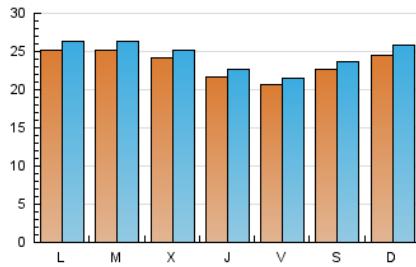

4. Gráficas (Nacional)

4.1 Por día de la semana (promedio)

N. únicos / Visitas (x 100)