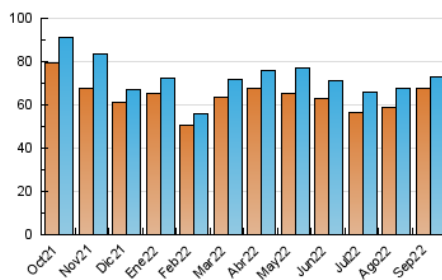

#### 3. Por día del mes (Nacional)

Día	N. únicos	Visitas	Páginas	Día	N. únicos	Visitas	Páginas	Día	N. únicos	Visitas	Páginas
1	2.034	2.158	3.592	11	2.333	2.441	3.864	21	2.323	2.417	3.847
2	2.063	2.135	3.560	12	2.306	2.391	3.629	22	2.228	2.318	3.877
3	2.168	2.260	3.771	13	2.358	2.480	3.827	23	2.272	2.361	3.549
4	2.176	2.268	3.852	14	2.390	2.468	3.690	24	2.598	2.728	4.320
5	3.339	3.504	5.375	15	2.449	2.532	3.974	25	2.695	2.885	5.354
6	3.462	3.598	5.347	16	2.324	2.419	3.702	26	2.136	2.289	4.345
7	3.122	3.202	4.682	17	2.473	2.569	3.929	27	1.951	2.067	3.600
8	2.390	2.492	3.787	18	2.609	2.708	4.122	28	1.854	1.997	3.282
9	1.598	1.652	2.901	19	2.297	2.375	3.410	29	1.736	1.853	3.388
10	1.824	1.909	3.145	20	2.317	2.408	3.753	30	2.042	2.173	3.374

##### 4.1 Por día de la semana (promedio)

N. únicos / Visitas (x 100)

Páginas (x 100)

##### 4.2 Por franja horaria (promedio)

Visitas (x 1000)

Páginas (x 1000)

##### 4.3 Por meses

N. únicos / Visitas (x 1000)

Páginas (x 1000)