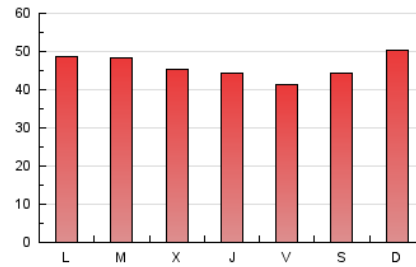

### 3. Por día del mes (Nacional e Internacional)

Día	N. únicos	Visitas	Páginas	Día	N. únicos	Visitas	Páginas	Día	N. únicos	Visitas	Páginas
1	2.436	2.581	4.299	11	2.732	2.863	4.485	21	2.756	2.880	4.508
2	2.539	2.638	4.362	12	2.731	2.852	4.273	22	2.679	2.790	4.627
3	2.517	2.626	4.354	13	2.765	2.898	4.451	23	2.734	2.839	4.275
4	2.553	2.662	4.632	14	2.780	2.880	4.315	24	3.063	3.217	5.058
5	3.744	3.930	5.965	15	2.830	2.929	4.584	25	3.192	3.407	6.143
6	3.844	4.008	5.960	16	2.737	2.846	4.416	26	2.616	2.795	5.159
7	3.517	3.619	5.332	17	2.895	3.016	4.659	27	2.443	2.591	4.391
8	2.801	2.921	4.468	18	3.065	3.185	4.914	28	2.363	2.533	3.997
9	1.945	2.032	3.515	19	2.751	2.847	4.131	29	2.197	2.335	4.106
10	2.189	2.286	3.702	20	2.788	2.899	4.536	30	2.467	2.620	4.042

4. Gráficas (Nacional e Internacional)

4.1 Por día de la semana (promedio)

N. únicos / Visitas (x 100)

Páginas (x 100)

4.2 Por franja horaria (promedio)

Visitas\_ (x 1000)

Páginas (x 1000)

4.3 Por meses