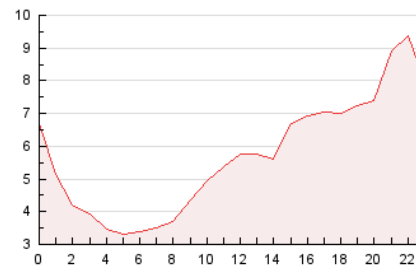

### 3. Por día del mes (Nacional e Internacional)

Día	N. únicos	Visitas	Páginas	Día	N. únicos	Visitas	Páginas	Día	N. únicos	Visitas	Páginas
1	2.436	2.581	4.299	11	2.732	2.863	4.485	21	2.756	2.880	4.508
2	2.539	2.638	4.362	12	2.731	2.852	4.273	22	2.679	2.790	4.627
3	2.517	2.626	4.354	13	2.765	2.898	4.451	23	2.734	2.839	4.275
4	2.553	2.662	4.632	14	2.780	2.880	4.315	24	3.063	3.217	5.058
5	3.744	3.930	5.965	15	2.830	2.929	4.584	25	3.192	3.407	6.143
6	3.844	4.008	5.960	16	2.737	2.846	4.416	26	2.616	2.795	5.159
7	3.517	3.619	5.332	17	2.895	3.016	4.659	27	2.443	2.591	4.391
8	2.801	2.921	4.468	18	3.065	3.185	4.914	28	2.363	2.533	3.997
9	1.945	2.032	3.515	19	2.751	2.847	4.131	29	2.197	2.335	4.106
10	2.189	2.286	3.702	20	2.788	2.899	4.536	30	2.467	2.620	4.042

4. Gráficas (Nacional e Internacional)

4.1 Por día de la semana (promedio)

N. únicos / Visitas (x 100)

Páginas (x 100)

4.2 Por franja horaria (promedio)

Visitas\_ (x 1000)

Páginas (x 1000)

4.3 Por meses