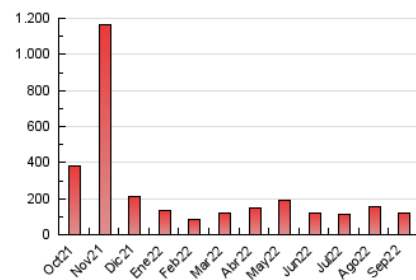

#### 3. Por día del mes (Nacional)

Día	N. únicos	Visitas	Páginas	Día	N. únicos	Visitas	Páginas	Día	N. únicos	Visitas	Páginas
1	2.034	2.158	3.592	11	2.333	2.441	3.864	21	2.323	2.417	3.847
2	2.063	2.135	3.560	12	2.306	2.391	3.629	22	2.228	2.318	3.877
3	2.168	2.260	3.771	13	2.358	2.480	3.827	23	2.272	2.361	3.549
4	2.176	2.268	3.852	14	2.390	2.468	3.690	24	2.598	2.728	4.320
5	3.339	3.504	5.375	15	2.449	2.532	3.974	25	2.695	2.885	5.354
6	3.462	3.598	5.347	16	2.324	2.419	3.702	26	2.136	2.289	4.345
7	3.122	3.202	4.682	17	2.473	2.569	3.929	27	1.951	2.067	3.600
8	2.390	2.492	3.787	18	2.609	2.708	4.122	28	1.854	1.997	3.282
9	1.598	1.652	2.901	19	2.297	2.375	3.410	29	1.736	1.853	3.388
10	1.824	1.909	3.145	20	2.317	2.408	3.753	30	2.042	2.173	3.374

##### 4.1 Por día de la semana (promedio)

N. únicos / Visitas (x 100)

Páginas (x 100)

##### 4.2 Por franja horaria (promedio)

Visitas (x 1000)

Páginas (x 1000)

##### 4.3 Por meses

N. únicos / Visitas (x 1000)

Páginas (x 1000)