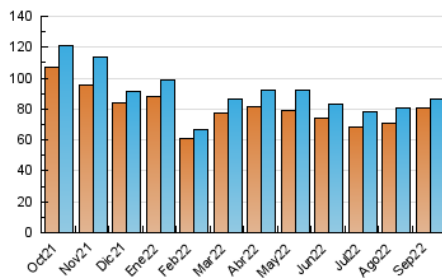

### 3. Por día del mes (Nacional e Internacional)

Día	N. únicos	Visitas	Páginas	Día	N. únicos	Visitas	Páginas	Día	N. únicos	Visitas	Páginas
1	2.436	2.581	4.299	11	2.732	2.863	4.485	21	2.756	2.880	4.508
2	2.539	2.638	4.362	12	2.731	2.852	4.273	22	2.679	2.790	4.627
3	2.517	2.626	4.354	13	2.765	2.898	4.451	23	2.734	2.839	4.275
4	2.553	2.662	4.632	14	2.780	2.880	4.315	24	3.063	3.217	5.058
5	3.744	3.930	5.965	15	2.830	2.929	4.584	25	3.192	3.407	6.143
6	3.844	4.008	5.960	16	2.737	2.846	4.416	26	2.616	2.795	5.159
7	3.517	3.619	5.332	17	2.895	3.016	4.659	27	2.443	2.591	4.391
8	2.801	2.921	4.468	18	3.065	3.185	4.914	28	2.363	2.533	3.997
9	1.945	2.032	3.515	19	2.751	2.847	4.131	29	2.197	2.335	4.106
10	2.189	2.286	3.702	20	2.788	2.899	4.536	30	2.467	2.620	4.042

4. Gráficas (Nacional e Internacional)

4.1 Por día de la semana (promedio)

N. únicos / Visitas (x 100)

Páginas (x 100)

4.2 Por franja horaria (promedio)

Visitas\_ (x 1000)

Páginas (x 1000)

4.3 Por meses

N. únicos / Visitas (x 1000)

Páginas (x 1000)