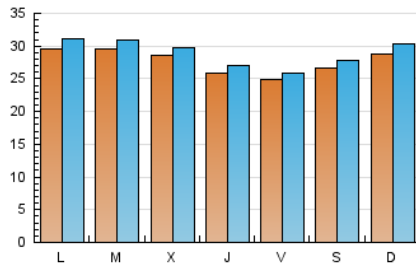

4. Gráficas (Nacional e Internacional)

4.1 Por día de la semana (promedio)

N. únicos / Visitas (x 100)