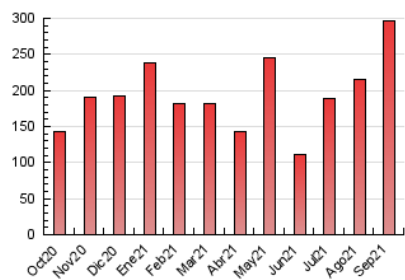

Páginas (x 1000)