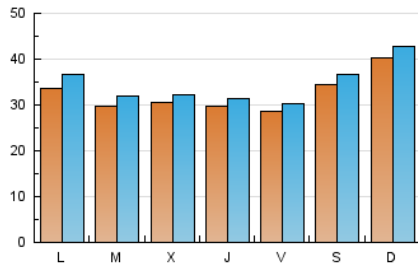

1. Cifras totales y promedios (Nacional e Internacional)

MES - AÑO	NAVEGADORES UNICOS	VISITAS	PAGINAS
Septiembre - 2021	91.464	103.106	297.230
PROMEDIO DIARIO	3.228	3.437	9.908
PROMEDIO LUNES-VIERNES	3.043	3.246	10.405
PROMEDIO SABADO-DOMINGO	3.738	3.961	8.541
PAGINAS / VISITAS	2,88		
DURACION MEDIA VISITAS	0:01:26		
DURACION MEDIA PAGINAS	0:00:45		

2. Secciones (Nacional e Internacional)

	PAGINAS	%
HOME	11.249	3.78 %
RESTO	285.981	96.22 %

3. Por día del mes (Nacional e Internacional)

Día	N. únicos	Visitas	Páginas	Día	N. únicos	Visitas	Páginas	Día	N. únicos	Visitas	Páginas
1	3.460	3.628	6.425	11	3.750	3.957	7.978	21	2.853	3.073	6.118
2	3.694	3.923	7.926	12	4.422	4.708	10.861	22	2.826	2.978	6.258
3	3.274	3.456	6.118	13	3.948	4.546	28.050	23	2.560	2.708	7.225
4	4.043	4.285	8.422	14	3.259	3.526	44.748	24	2.426	2.574	4.924
5	4.458	4.719	9.869	15	3.138	3.303	23.476	25	2.717	2.869	6.161
6	3.940	4.159	8.316	16	2.847	3.046	15.738	26	3.346	3.538	6.509
7	3.261	3.435	6.718	17	2.798	2.976	9.855	27	2.587	2.747	5.748
8	3.293	3.463	6.480	18	3.315	3.519	9.507	28	2.552	2.703	5.364
9	3.017	3.194	6.236	19	3.851	4.089	9.017	29	2.576	2.725	5.143
10	2.960	3.110	5.410	20	2.938	3.260	7.593	30	2.732	2.889	5.037

4. Gráficas (Nacional e Internacional)

4.1 Por día de la semana (promedio)

N. únicos / Visitas (x 100)

Páginas (x 100)

4.2 Por franja horaria (promedio)

Visitas_ (x 1000)

Páginas (x 1000)

4.3 Por meses