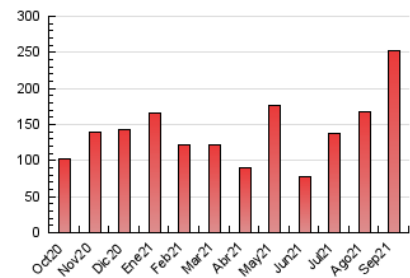

Páginas (x 1000)