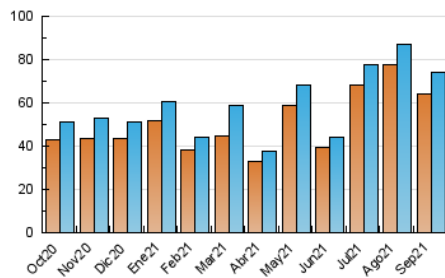

4.3 Por meses

N. únicos / Visitas (x 1000)