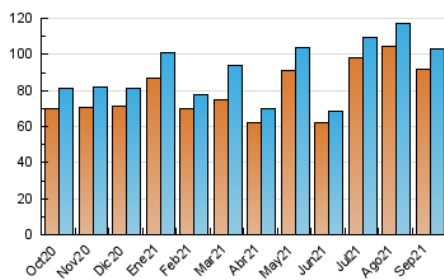

4.3 Por meses

N. únicos / Visitas (x 1000)