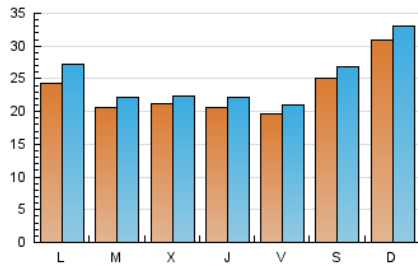

1. Cifras totales y promedios (Nacional)

MES - AÑO	NAVEGADORES UNICOS	VISITAS	PAGINAS
Septiembre - 2021	64.216	74.326	252.271
PROMEDIO DIARIO	2.307	2.478	8.409
PROMEDIO LUNES-VIERNES	2.126	2.292	8.908
PROMEDIO SABADO-DOMINGO	2.804	2.989	7.036
PAGINAS / VISITAS	3,39		
DURACION MEDIA VISITAS	0:01:36		
DURACION MEDIA PAGINAS	0:00:40		

2. Secciones (Nacional)

	PAGINAS	%
HOME	9.781	3.88 %
RESTO	242.490	96.12 %

3. Por día del mes (Nacional)

Día	N. únicos	Visitas	Páginas	Día	N. únicos	Visitas	Páginas	Día	N. únicos	Visitas	Páginas
1	2.409	2.539	4.819	11	2.737	2.906	6.349	21	1.939	2.120	4.704
2	2.748	2.932	6.312	12	3.430	3.673	9.251	22	1.893	2.014	4.847
3	2.298	2.440	4.594	13	2.960	3.519	26.472	23	1.738	1.844	5.709
4	3.158	3.358	6.997	14	2.335	2.560	43.179	24	1.630	1.744	3.716
5	3.492	3.717	8.286	15	2.225	2.357	21.977	25	1.844	1.963	4.716
6	2.991	3.171	6.518	16	1.927	2.085	14.353	26	2.459	2.615	5.131
7	2.321	2.447	5.166	17	1.865	1.997	8.361	27	1.725	1.839	4.348
8	2.381	2.518	4.968	18	2.324	2.488	7.842	28	1.660	1.777	4.017
9	2.078	2.223	4.757	19	2.990	3.192	7.717	29	1.673	1.788	3.649
10	2.081	2.199	3.938	20	2.050	2.327	6.003	30	1.847	1.974	3.575

4. Gráficas (Nacional)

4.1 Por día de la semana (promedio)

N. únicos / Visitas (x 100)

Páginas (x 100)

4.2 Por franja horaria (promedio)

Visitas_ (x 1000)

Páginas (x 1000)

4.3 Por meses