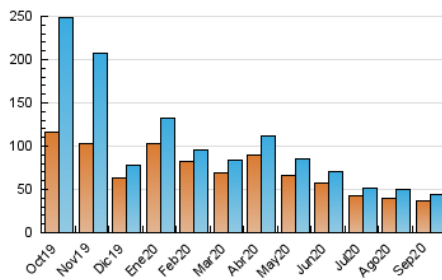

2. Secciones (Nacional)

	PAGINAS	%
HOME	7.939	8.43 %
RESTO	86.205	91.57 %

3. Por día del mes (Nacional)

Día	N. únicos	Visitas	Páginas	Día	N. únicos	Visitas	Páginas	Día	N. únicos	Visitas	Páginas
1	1.415	1.505	3.224	11	1.366	1.464	3.061	21	1.208	1.299	2.798
2	1.352	1.455	3.133	12	1.384	1.480	3.142	22	1.053	1.150	2.363
3	1.411	1.492	3.279	13	1.852	1.990	4.091	23	1.058	1.132	2.321
4	1.395	1.490	3.381	14	1.467	1.551	3.586	24	1.119	1.179	2.349
5	1.391	1.473	3.099	15	1.364	1.458	3.264	25	1.281	1.356	2.602
6	1.953	2.073	4.969	16	1.323	1.423	3.715	26	1.308	1.387	2.771
7	1.603	1.703	3.929	17	1.305	1.390	2.861	27	1.456	1.578	3.187
8	1.441	1.555	3.303	18	1.193	1.299	2.857	28	1.144	1.241	2.433
9	1.361	1.468	3.270	19	1.256	1.326	2.615	29	1.137	1.234	3.305
10	1.332	1.427	3.150	20	1.370	1.450	2.903	30	1.267	1.376	3.183

4. Gráficas (Nacional)

4.1 Por día de la semana (promedio)

N. únicos / Visitas (x 100)

Páginas (x 100)

4.2 Por franja horaria (promedio)

Visitas (x 1000)

Páginas (x 1000)

4.3 Por meses

N. únicos / Visitas (x 1000)

Páginas (x 1000)

5. Observaciones

Este Medio Electrónico de Comunicación ha sido medido por la herramienta Google Analytics de Google

6. Definiciones básicas (Para más información ver Normas Técnicas para el Control de los Medios Electrónicos de Comunicación)

Visita:

Una secuencia ininterrumpida de páginas servidas a un usuario válido. Si dicho usuario no realiza peticiones de páginas en un periodo de tiempo (30 min) la siguiente petición constituirá el inicio de una nueva visita.