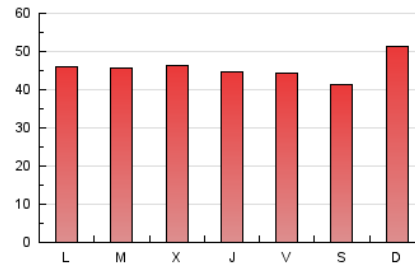

1. Cifras totales y promedios (Nacional e Internacional)

MES - AÑO	NAVEGADORES UNICOS	VISITAS	PAGINAS
Septiembre - 2020	65.227	75.352	137.208
PROMEDIO DIARIO	2.362	2.512	4.574
PROMEDIO LUNES-VIERNES	2.360	2.510	4.550
PROMEDIO SABADO-DOMINGO	2.368	2.516	4.638
PAGINAS / VISITAS	1,82		
DURACION MEDIA VISITAS	0:01:27		
DURACION MEDIA PAGINAS	0:01:41		

2. Secciones (Nacional e Internacional)

	PAGINAS	%
HOME	8.825	6.43 %
RESTO	128.383	93.57 %

3. Por día del mes (Nacional e Internacional)

Día	N. únicos	Visitas	Páginas	Día	N. únicos	Visitas	Páginas	Día	N. únicos	Visitas	Páginas
1	2.459	2.594	4.674	11	2.313	2.455	4.428	21	2.202	2.350	4.225
2	2.409	2.574	4.700	12	2.263	2.412	4.412	22	2.380	2.553	4.068
3	2.420	2.552	4.720	13	2.766	2.954	5.591	23	2.147	2.288	3.723
4	2.412	2.551	4.822	14	2.470	2.596	4.982	24	2.536	2.666	4.262
5	2.240	2.370	4.373	15	2.297	2.437	4.613	25	2.321	2.456	4.077
6	2.888	3.061	6.414	16	2.350	2.488	5.206	26	2.144	2.269	3.945
7	2.627	2.792	5.333	17	2.333	2.470	4.413	27	2.287	2.460	4.407
8	2.427	2.594	4.655	18	2.270	2.453	4.449	28	2.161	2.319	3.875
9	2.640	2.804	5.053	19	2.112	2.226	3.769	29	2.205	2.367	4.790
10	2.334	2.479	4.518	20	2.242	2.372	4.189	30	2.215	2.390	4.522

4. Gráficas (Nacional e Internacional)

4.1 Por día de la semana (promedio)

N. únicos / Visitas (x 100)

Páginas (x 100)

4.2 Por franja horaria (promedio)

Visitas (x 1000)

Páginas (x 1000)

4.3 Por meses