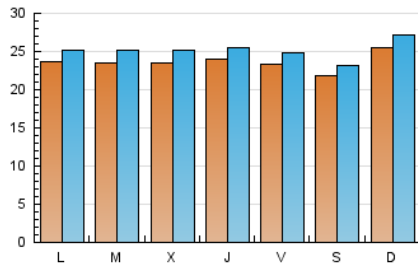

1. Cifras totales y promedios (Nacional e Internacional)

MES - AÑO	NAVEGADORES UNICOS	VISITAS	PAGINAS
Septiembre - 2020	65.227	75.352	137.208
PROMEDIO DIARIO	2.362	2.512	4.574
PROMEDIO LUNES-VIERNES	2.360	2.510	4.550
PROMEDIO SABADO-DOMINGO	2.368	2.516	4.638
PAGINAS / VISITAS	1,82		
DURACION MEDIA VISITAS	0:01:27		
DURACION MEDIA PAGINAS	0:01:41		

2. Secciones (Nacional e Internacional)

	PAGINAS	%
HOME	8.825	6.43 %
RESTO	128.383	93.57 %

3. Por día del mes (Nacional e Internacional)

Día	N. únicos	Visitas	Páginas	Día	N. únicos	Visitas	Páginas	Día	N. únicos	Visitas	Páginas
1	2.459	2.594	4.674	11	2.313	2.455	4.428	21	2.202	2.350	4.225
2	2.409	2.574	4.700	12	2.263	2.412	4.412	22	2.380	2.553	4.068
3	2.420	2.552	4.720	13	2.766	2.954	5.591	23	2.147	2.288	3.723
4	2.412	2.551	4.822	14	2.470	2.596	4.982	24	2.536	2.666	4.262
5	2.240	2.370	4.373	15	2.297	2.437	4.613	25	2.321	2.456	4.077
6	2.888	3.061	6.414	16	2.350	2.488	5.206	26	2.144	2.269	3.945
7	2.627	2.792	5.333	17	2.333	2.470	4.413	27	2.287	2.460	4.407
8	2.427	2.594	4.655	18	2.270	2.453	4.449	28	2.161	2.319	3.875
9	2.640	2.804	5.053	19	2.112	2.226	3.769	29	2.205	2.367	4.790
10	2.334	2.479	4.518	20	2.242	2.372	4.189	30	2.215	2.390	4.522

4. Gráficas (Nacional e Internacional)

4.1 Por día de la semana (promedio)

N. únicos / Visitas (x 100)

Páginas (x 100)

4.2 Por franja horaria (promedio)

Visitas (x 1000)

Páginas (x 1000)

4.3 Por meses