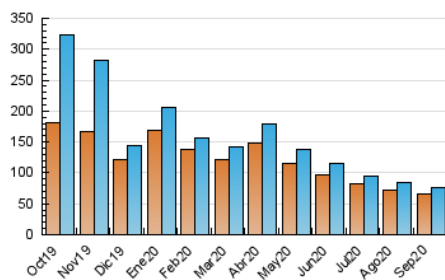

4.3 Por meses

N. únicos / Visitas (x 1000)