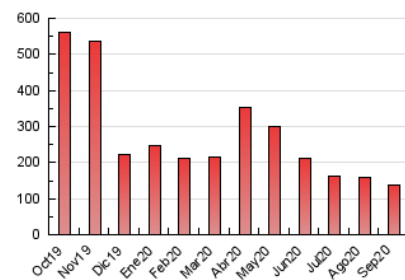

Páginas (x 1000)