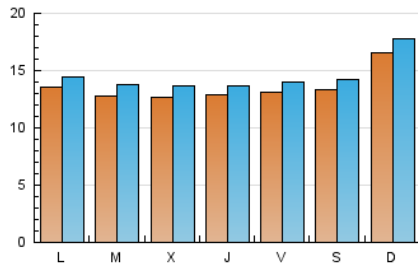

1. Cifras totales y promedios (Nacional)

MES - AÑO	NAVEGADORES UNICOS	VISITAS	PAGINAS
Septiembre - 2020	36.087	43.404	94.144
PROMEDIO DIARIO	1.352	1.447	3.138
PROMEDIO LUNES-VIERNES	1.300	1.393	3.062
PROMEDIO SABADO-DOMINGO	1.496	1.595	3.347
PAGINAS / VISITAS	2,17		
DURACION MEDIA VISITAS	0:01:49		
DURACION MEDIA PAGINAS	0:01:29		

2. Secciones (Nacional)

	PAGINAS	%
HOME	7.939	8.43 %
RESTO	86.205	91.57 %

3. Por día del mes (Nacional)

Día	N. únicos	Visitas	Páginas	Día	N. únicos	Visitas	Páginas	Día	N. únicos	Visitas	Páginas
1	1.415	1.505	3.224	11	1.366	1.464	3.061	21	1.208	1.299	2.798
2	1.352	1.455	3.133	12	1.384	1.480	3.142	22	1.053	1.150	2.363
3	1.411	1.492	3.279	13	1.852	1.990	4.091	23	1.058	1.132	2.321
4	1.395	1.490	3.381	14	1.467	1.551	3.586	24	1.119	1.179	2.349
5	1.391	1.473	3.099	15	1.364	1.458	3.264	25	1.281	1.356	2.602
6	1.953	2.073	4.969	16	1.323	1.423	3.715	26	1.308	1.387	2.771
7	1.603	1.703	3.929	17	1.305	1.390	2.861	27	1.456	1.578	3.187
8	1.441	1.555	3.303	18	1.193	1.299	2.857	28	1.144	1.241	2.433
9	1.361	1.468	3.270	19	1.256	1.326	2.615	29	1.137	1.234	3.305
10	1.332	1.427	3.150	20	1.370	1.450	2.903	30	1.267	1.376	3.183

4. Gráficas (Nacional)

4.1 Por día de la semana (promedio)

N. únicos / Visitas (x 100)

Páginas (x 100)

4.2 Por franja horaria (promedio)

Visitas (x 1000)

Páginas (x 1000)

4.3 Por meses