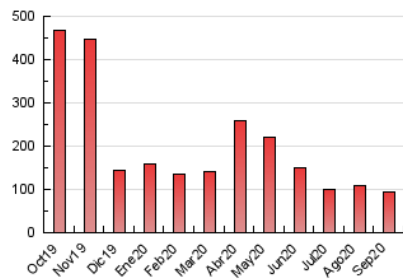

Páginas (x 1000)