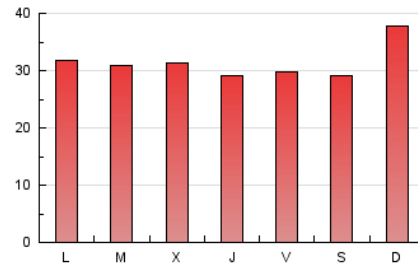

1. Cifras totales y promedios (Nacional)

MES - AÑO	NAVEGADORES UNICOS	VISITAS	PAGINAS
Septiembre - 2020	36.087	43.404	94.144
PROMEDIO DIARIO	1.352	1.447	3.138
PROMEDIO LUNES-VIERNES	1.300	1.393	3.062
PROMEDIO SABADO-DOMINGO	1.496	1.595	3.347
PAGINAS / VISITAS	2,17		
DURACION MEDIA VISITAS	0:01:49		
DURACION MEDIA PAGINAS	0:01:29		

2. Secciones (Nacional)

	PAGINAS	%
HOME	7.939	8.43 %
RESTO	86.205	91.57 %

3. Por día del mes (Nacional)

Día	N. únicos	Visitas	Páginas	Día	N. únicos	Visitas	Páginas	Día	N. únicos	Visitas	Páginas
1	1.415	1.505	3.224	11	1.366	1.464	3.061	21	1.208	1.299	2.798
2	1.352	1.455	3.133	12	1.384	1.480	3.142	22	1.053	1.150	2.363
3	1.411	1.492	3.279	13	1.852	1.990	4.091	23	1.058	1.132	2.321
4	1.395	1.490	3.381	14	1.467	1.551	3.586	24	1.119	1.179	2.349
5	1.391	1.473	3.099	15	1.364	1.458	3.264	25	1.281	1.356	2.602
6	1.953	2.073	4.969	16	1.323	1.423	3.715	26	1.308	1.387	2.771
7	1.603	1.703	3.929	17	1.305	1.390	2.861	27	1.456	1.578	3.187
8	1.441	1.555	3.303	18	1.193	1.299	2.857	28	1.144	1.241	2.433
9	1.361	1.468	3.270	19	1.256	1.326	2.615	29	1.137	1.234	3.305
10	1.332	1.427	3.150	20	1.370	1.450	2.903	30	1.267	1.376	3.183

4. Gráficas (Nacional)

4.1 Por día de la semana (promedio)

N. únicos / Visitas (x 100)

Páginas (x 100)

4.2 Por franja horaria (promedio)

Visitas (x 1000)

Páginas (x 1000)

4.3 Por meses