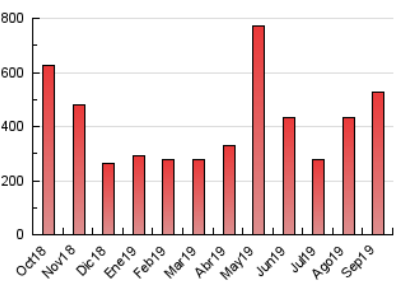

### 3. Por día del mes (Nacional e Internacional)

Día	N. únicos	Visitas	Páginas	Día	N. únicos	Visitas	Páginas	Día	N. únicos	Visitas	Páginas
1	7.159	9.735	9.953	11	9.468	14.285	12.040	21	8.663	13.850	10.663
2	20.712	26.740	24.198	12	7.645	11.652	8.897	22	13.754	24.946	24.471
3	10.785	13.666	13.072	13	7.221	10.722	9.403	23	11.833	19.815	82.003
4	7.669	10.453	10.161	14	7.795	10.820	10.822	24	9.429	14.503	51.332
5	7.557	10.119	9.847	15	9.477	13.492	17.047	25	13.491	31.043	21.252
6	7.371	10.163	9.919	16	9.896	15.090	22.216	26	9.837	17.349	16.068
7	6.956	8.979	9.111	17	8.630	14.062	14.437	27	8.226	13.228	12.323
8	9.721	13.708	20.651	18	9.570	17.458	11.980	28	7.417	11.968	11.690
9	13.096	25.690	19.994	19	8.474	13.778	10.463	29	8.597	14.114	12.510
10	11.477	17.750	14.142	20	8.305	13.435	11.155	30	9.356	15.606	13.406

4. Gráficas (Nacional e Internacional)

4.1 Por día de la semana (promedio)

N. únicos / Visitas (x 100)

Páginas (x 100)

4.2 Por franja horaria (promedio)

Visitas (x 1000)

Páginas (x 1000)

4.3 Por meses

N. únicos / Visitas (x 1000)

Páginas (x 1000)