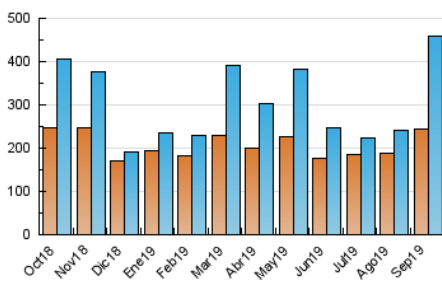

### 3. Por día del mes (Nacional e Internacional)

Día	N. únicos	Visitas	Páginas	Día	N. únicos	Visitas	Páginas	Día	N. únicos	Visitas	Páginas
1	7.159	9.735	9.953	11	9.468	14.285	12.040	21	8.663	13.850	10.663
2	20.712	26.740	24.198	12	7.645	11.652	8.897	22	13.754	24.946	24.471
3	10.785	13.666	13.072	13	7.221	10.722	9.403	23	11.833	19.815	82.003
4	7.669	10.453	10.161	14	7.795	10.820	10.822	24	9.429	14.503	51.332
5	7.557	10.119	9.847	15	9.477	13.492	17.047	25	13.491	31.043	21.252
6	7.371	10.163	9.919	16	9.896	15.090	22.216	26	9.837	17.349	16.068
7	6.956	8.979	9.111	17	8.630	14.062	14.437	27	8.226	13.228	12.323
8	9.721	13.708	20.651	18	9.570	17.458	11.980	28	7.417	11.968	11.690
9	13.096	25.690	19.994	19	8.474	13.778	10.463	29	8.597	14.114	12.510
10	11.477	17.750	14.142	20	8.305	13.435	11.155	30	9.356	15.606	13.406

4. Gráficas (Nacional e Internacional)

4.1 Por día de la semana (promedio)

N. únicos / Visitas (x 100)

Páginas (x 100)

4.2 Por franja horaria (promedio)

Visitas (x 1000)

Páginas (x 1000)

4.3 Por meses

N. únicos / Visitas (x 1000)

Páginas (x 1000)