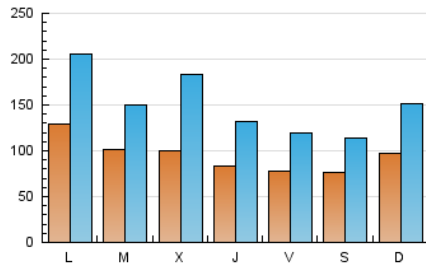

4. Gráficas (Nacional e Internacional)

4.1 Por día de la semana (promedio)

N. únicos / Visitas (x 100)