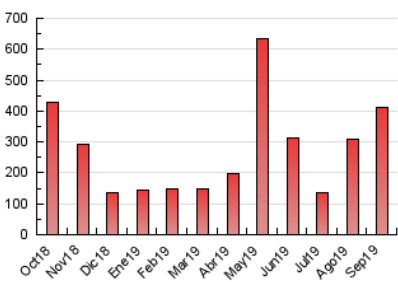

#### 3. Por día del mes (Nacional)

Día	N. únicos	Visitas	Páginas	Día	N. únicos	Visitas	Páginas	Día	N. únicos	Visitas	Páginas
1	4.335	6.702	6.286	11	6.510	11.085	8.219	21	5.620	10.632	6.715
2	17.545	23.197	20.097	12	4.934	8.611	5.363	22	10.393	21.404	19.909
3	7.781	10.369	9.137	13	4.463	7.722	5.700	23	8.262	15.934	76.904
4	4.838	7.422	6.610	14	4.860	7.676	6.870	24	6.289	11.157	47.189
5	4.819	7.163	6.454	15	6.452	10.318	13.095	25	10.515	27.693	17.513
6	4.701	7.250	6.384	16	6.818	11.702	17.626	26	7.315	14.456	12.721
7	4.105	5.958	5.508	17	5.666	10.847	10.479	27	5.770	10.583	8.887
8	6.801	10.567	16.627	18	6.676	14.222	7.733	28	5.137	9.537	8.670
9	9.843	22.063	15.585	19	5.511	10.597	6.695	29	6.187	11.564	9.320
10	8.439	14.454	10.227	20	5.402	10.267	7.357	30	6.906	12.845	9.924

4. Gráficas (Nacional)

4.1 Por día de la semana (promedio)

N. únicos / Visitas (x 100)

Páginas (x 100)

4.2 Por franja horaria (promedio)

Visitas (x 1000)

Páginas (x 1000)

4.3 Por meses

N. únicos / Visitas (x 1000)

Páginas (x 1000)