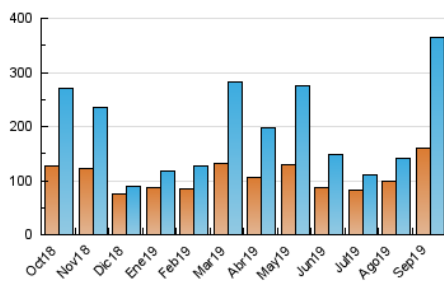

#### 3. Por día del mes (Nacional)

Día	N. únicos	Visitas	Páginas	Día	N. únicos	Visitas	Páginas	Día	N. únicos	Visitas	Páginas
1	4.335	6.702	6.286	11	6.510	11.085	8.219	21	5.620	10.632	6.715
2	17.545	23.197	20.097	12	4.934	8.611	5.363	22	10.393	21.404	19.909
3	7.781	10.369	9.137	13	4.463	7.722	5.700	23	8.262	15.934	76.904
4	4.838	7.422	6.610	14	4.860	7.676	6.870	24	6.289	11.157	47.189
5	4.819	7.163	6.454	15	6.452	10.318	13.095	25	10.515	27.693	17.513
6	4.701	7.250	6.384	16	6.818	11.702	17.626	26	7.315	14.456	12.721
7	4.105	5.958	5.508	17	5.666	10.847	10.479	27	5.770	10.583	8.887
8	6.801	10.567	16.627	18	6.676	14.222	7.733	28	5.137	9.537	8.670
9	9.843	22.063	15.585	19	5.511	10.597	6.695	29	6.187	11.564	9.320
10	8.439	14.454	10.227	20	5.402	10.267	7.357	30	6.906	12.845	9.924

4. Gráficas (Nacional)

4.1 Por día de la semana (promedio)

N. únicos / Visitas (x 100)

Páginas (x 100)

4.2 Por franja horaria (promedio)

Visitas (x 1000)

Páginas (x 1000)

4.3 Por meses

N. únicos / Visitas (x 1000)

Páginas (x 1000)