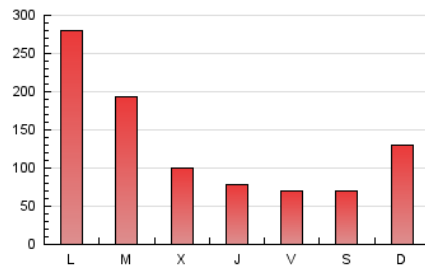

#### 2. Secciones (Nacional)

	PAGINAS	%
<b>HOME</b>	14.440	3.52 %
<b>RESTO</b>	395.364	96.48 %

#### 3. Por día del mes (Nacional)

Día	N. únicos	Visitas	Páginas	Día	N. únicos	Visitas	Páginas	Día	N. únicos	Visitas	Páginas
1	4.335	6.702	6.286	11	6.510	11.085	8.219	21	5.620	10.632	6.715
2	17.545	23.197	20.097	12	4.934	8.611	5.363	22	10.393	21.404	19.909
3	7.781	10.369	9.137	13	4.463	7.722	5.700	23	8.262	15.934	76.904
4	4.838	7.422	6.610	14	4.860	7.676	6.870	24	6.289	11.157	47.189
5	4.819	7.163	6.454	15	6.452	10.318	13.095	25	10.515	27.693	17.513
6	4.701	7.250	6.384	16	6.818	11.702	17.626	26	7.315	14.456	12.721
7	4.105	5.958	5.508	17	5.666	10.847	10.479	27	5.770	10.583	8.887
8	6.801	10.567	16.627	18	6.676	14.222	7.733	28	5.137	9.537	8.670
9	9.843	22.063	15.585	19	5.511	10.597	6.695	29	6.187	11.564	9.320
10	8.439	14.454	10.227	20	5.402	10.267	7.357	30	6.906	12.845	9.924

4. Gráficas (Nacional)

4.1 Por día de la semana (promedio)

N. únicos / Visitas (x 100)

Páginas (x 100)

4.2 Por franja horaria (promedio)

Visitas (x 1000)

Páginas (x 1000)

4.3 Por meses