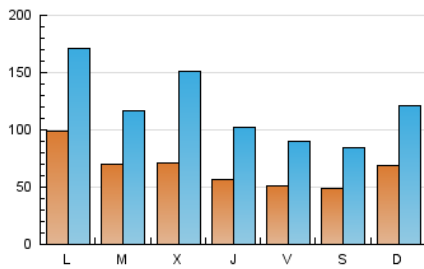

4. Gráficas (Nacional)

4.1 Por día de la semana (promedio)

N. únicos / Visitas (x 100)