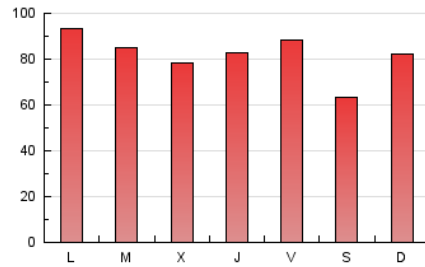

#### 3. Por día del mes (Nacional)

Día	N. únicos	Visitas	Páginas	Día	N. únicos	Visitas	Páginas	Día	N. únicos	Visitas	Páginas
1	3.520	5.318	4.810	11	10.760	20.536	11.146	21	4.806	8.211	19.083
2	3.788	6.208	5.390	12	9.282	16.871	8.480	22	4.499	7.548	8.942
3	4.471	8.425	5.306	13	8.087	14.698	7.697	23	5.406	9.316	14.767
4	4.352	7.838	4.448	14	7.396	13.591	6.789	24	5.117	9.245	10.044
5	7.955	11.450	9.861	15	8.104	16.170	6.780	25	5.153	9.048	9.037
6	5.358	8.557	6.260	16	11.395	25.639	9.836	26	4.393	8.003	6.154
7	4.490	7.224	5.225	17	9.450	18.378	11.855	27	4.446	7.553	6.869
8	5.387	8.482	5.626	18	7.798	13.961	9.316	28	4.390	7.532	4.313
9	6.103	11.008	6.004	19	6.595	12.549	6.940	29	4.604	8.649	5.603
10	12.267	29.308	10.032	20	6.224	10.857	12.217	30	5.647	11.411	5.214

4. Gráficas (Nacional)

4.1 Por día de la semana (promedio)

N. únicos / Visitas (x 100)

Páginas (x 100)

4.2 Por franja horaria (promedio)

Visitas (x 1000)

Páginas (x 1000)

4.3 Por meses