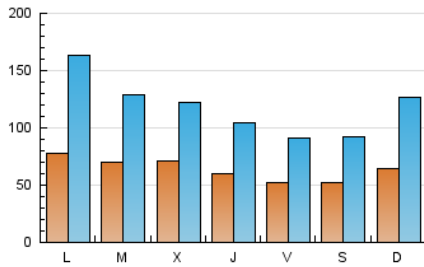

4. Gráficas (Nacional)

4.1 Por día de la semana (promedio)

N. únicos / Visitas (x 100)