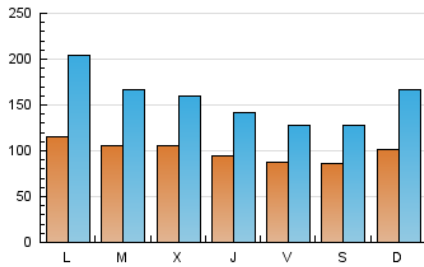

4. Gráficas (Nacional e Internacional)

4.1 Por día de la semana (promedio)

N. únicos / Visitas (x 100)