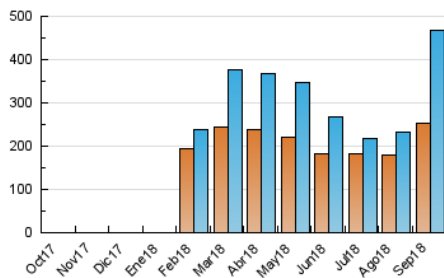

### 3. Por día del mes (Nacional e Internacional)

Día	N. únicos	Visitas	Páginas	Día	N. únicos	Visitas	Páginas	Día	N. únicos	Visitas	Páginas
1	6.774	8.693	9.796	11	14.346	24.313	15.886	21	8.047	11.606	23.726
2	7.196	9.737	10.583	12	12.684	20.656	13.621	22	7.723	10.932	13.782
3	8.096	12.199	10.628	13	11.536	18.469	12.978	23	9.196	13.293	20.296
4	7.771	11.452	9.504	14	10.738	17.182	11.714	24	9.192	13.552	16.122
5	11.357	15.028	14.796	15	11.213	19.461	11.447	25	8.634	12.884	14.287
6	8.637	12.079	11.321	16	14.691	29.072	14.794	26	7.877	11.781	11.700
7	7.733	10.688	10.273	17	13.030	22.200	16.982	27	8.194	11.571	12.559
8	8.686	11.951	10.542	18	11.537	18.060	15.369	28	8.234	11.517	9.930
9	9.557	14.745	11.356	19	10.225	16.524	12.886	29	8.739	12.883	11.822
10	16.016	33.653	15.344	20	9.564	14.431	17.732	30	10.124	16.144	12.238

4. Gráficas (Nacional e Internacional)

4.1 Por día de la semana (promedio)

N. únicos / Visitas (x 100)

Páginas (x 100)

4.2 Por franja horaria (promedio)

Visitas (x 1000)

Páginas (x 1000)

4.3 Por meses

N. únicos / Visitas (x 1000)

Páginas (x 1000)