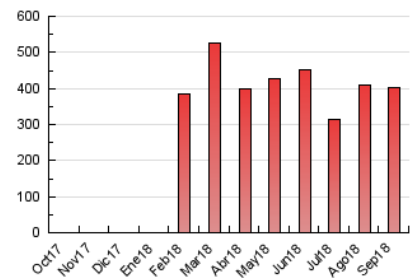

### 3. Por día del mes (Nacional e Internacional)

Día	N. únicos	Visitas	Páginas	Día	N. únicos	Visitas	Páginas	Día	N. únicos	Visitas	Páginas
1	6.774	8.693	9.796	11	14.346	24.313	15.886	21	8.047	11.606	23.726
2	7.196	9.737	10.583	12	12.684	20.656	13.621	22	7.723	10.932	13.782
3	8.096	12.199	10.628	13	11.536	18.469	12.978	23	9.196	13.293	20.296
4	7.771	11.452	9.504	14	10.738	17.182	11.714	24	9.192	13.552	16.122
5	11.357	15.028	14.796	15	11.213	19.461	11.447	25	8.634	12.884	14.287
6	8.637	12.079	11.321	16	14.691	29.072	14.794	26	7.877	11.781	11.700
7	7.733	10.688	10.273	17	13.030	22.200	16.982	27	8.194	11.571	12.559
8	8.686	11.951	10.542	18	11.537	18.060	15.369	28	8.234	11.517	9.930
9	9.557	14.745	11.356	19	10.225	16.524	12.886	29	8.739	12.883	11.822
10	16.016	33.653	15.344	20	9.564	14.431	17.732	30	10.124	16.144	12.238

4. Gráficas (Nacional e Internacional)

4.1 Por día de la semana (promedio)

N. únicos / Visitas (x 100)

Páginas (x 100)

4.2 Por franja horaria (promedio)

Visitas (x 1000)

Páginas (x 1000)

4.3 Por meses

N. únicos / Visitas (x 1000)

Páginas (x 1000)