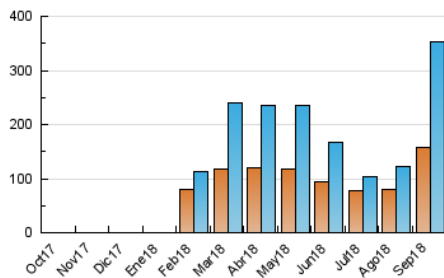

#### 3. Por día del mes (Nacional)

Día	N. únicos	Visitas	Páginas	Día	N. únicos	Visitas	Páginas	Día	N. únicos	Visitas	Páginas
1	3.520	5.318	4.810	11	10.760	20.536	11.146	21	4.806	8.211	19.083
2	3.788	6.208	5.390	12	9.282	16.871	8.480	22	4.499	7.548	8.942
3	4.471	8.425	5.306	13	8.087	14.698	7.697	23	5.406	9.316	14.767
4	4.352	7.838	4.448	14	7.396	13.591	6.789	24	5.117	9.245	10.044
5	7.955	11.450	9.861	15	8.104	16.170	6.780	25	5.153	9.048	9.037
6	5.358	8.557	6.260	16	11.395	25.639	9.836	26	4.393	8.003	6.154
7	4.490	7.224	5.225	17	9.450	18.378	11.855	27	4.446	7.553	6.869
8	5.387	8.482	5.626	18	7.798	13.961	9.316	28	4.390	7.532	4.313
9	6.103	11.008	6.004	19	6.595	12.549	6.940	29	4.604	8.649	5.603
10	12.267	29.308	10.032	20	6.224	10.857	12.217	30	5.647	11.411	5.214

4. Gráficas (Nacional)

4.1 Por día de la semana (promedio)

N. únicos / Visitas (x 100)

Páginas (x 100)

4.2 Por franja horaria (promedio)

Visitas (x 1000)

Páginas (x 1000)

4.3 Por meses

N. únicos / Visitas (x 1000)

Páginas (x 1000)