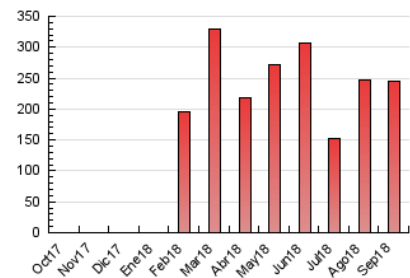

#### 3. Por día del mes (Nacional)

Día	N. únicos	Visitas	Páginas	Día	N. únicos	Visitas	Páginas	Día	N. únicos	Visitas	Páginas
1	3.520	5.318	4.810	11	10.760	20.536	11.146	21	4.806	8.211	19.083
2	3.788	6.208	5.390	12	9.282	16.871	8.480	22	4.499	7.548	8.942
3	4.471	8.425	5.306	13	8.087	14.698	7.697	23	5.406	9.316	14.767
4	4.352	7.838	4.448	14	7.396	13.591	6.789	24	5.117	9.245	10.044
5	7.955	11.450	9.861	15	8.104	16.170	6.780	25	5.153	9.048	9.037
6	5.358	8.557	6.260	16	11.395	25.639	9.836	26	4.393	8.003	6.154
7	4.490	7.224	5.225	17	9.450	18.378	11.855	27	4.446	7.553	6.869
8	5.387	8.482	5.626	18	7.798	13.961	9.316	28	4.390	7.532	4.313
9	6.103	11.008	6.004	19	6.595	12.549	6.940	29	4.604	8.649	5.603
10	12.267	29.308	10.032	20	6.224	10.857	12.217	30	5.647	11.411	5.214

4. Gráficas (Nacional)

4.1 Por día de la semana (promedio)

N. únicos / Visitas (x 100)

Páginas (x 100)

4.2 Por franja horaria (promedio)

Visitas (x 1000)

Páginas (x 1000)

4.3 Por meses

N. únicos / Visitas (x 1000)

Páginas (x 1000)