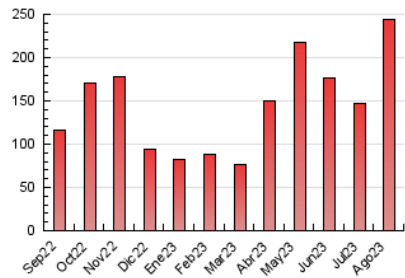

#### 3. Por día del mes (Nacional)

Día	N. únicos	Visitas	Páginas	Día	N. únicos	Visitas	Páginas	Día	N. únicos	Visitas	Páginas
1	1.393	1.448	4.202	11	1.533	1.630	10.776	21	1.577	1.687	8.901
2	1.288	1.332	3.956	12	1.846	1.943	11.766	22	1.775	1.868	7.667
3	1.315	1.366	5.672	13	1.799	1.907	10.734	23	1.551	1.643	7.391
4	1.350	1.396	4.165	14	1.583	1.679	8.143	24	1.458	1.539	5.153
5	1.444	1.513	5.302	15	1.647	1.767	10.043	25	1.396	1.463	4.932
6	1.715	1.820	9.441	16	1.892	1.992	10.729	26	1.491	1.571	5.299
7	1.753	1.859	8.576	17	1.612	1.733	9.399	27	1.879	1.985	7.043
8	1.743	1.858	10.326	18	1.526	1.646	10.050	28	1.542	1.637	5.395
9	1.524	1.635	10.771	19	1.642	1.766	9.172	29	1.474	1.575	5.281
10	1.514	1.611	11.316	20	2.092	2.240	13.110	30	1.652	1.755	5.285
								31	1.358	1.419	4.779

### 4.1 Por día de la semana (promedio)

N. únicos / Visitas (x 100)

Páginas (x 100)

### 4.2 Por franja horaria (promedio)

Visitas\_ (x 1000)

Páginas (x 1000)

### 4.3 Por meses

N. únicos / Visitas (x 1000)

Páginas (x 1000)