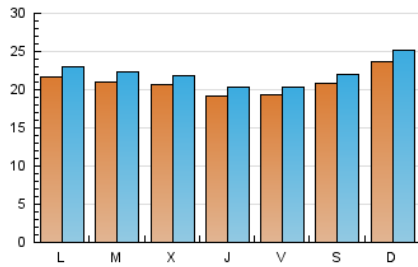

4. Gráficas (Nacional e Internacional)

4.1 Por día de la semana (promedio)

N. únicos / Visitas (x 100)