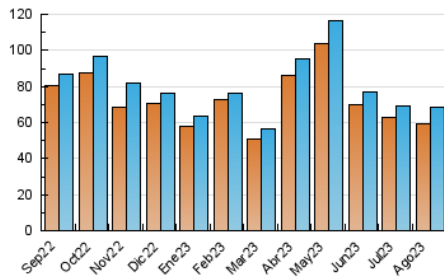

4.2 Por franja horaria (promedio)

Visitas_ (x 1000)

Páginas (x 1000)

4.3 Por meses

N. únicos / Visitas (x 1000)