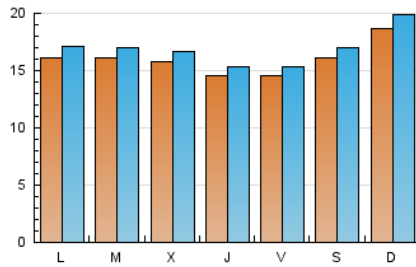

4. Gráficas (Nacional)

4.1 Por día de la semana (promedio)

N. únicos / Visitas (x 100)