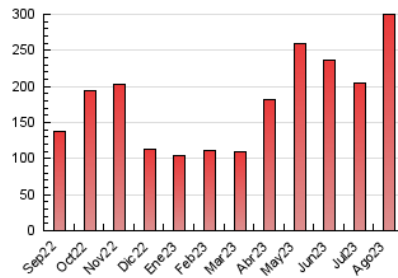

### 3. Por día del mes (Nacional e Internacional)

Día	N. únicos	Visitas	Páginas	Día	N. únicos	Visitas	Páginas	Día	N. únicos	Visitas	Páginas
1	1.867	1.940	5.707	11	2.010	2.136	12.475	21	2.194	2.338	11.451
2	1.751	1.820	5.552	12	2.360	2.483	13.699	22	2.369	2.498	9.860
3	1.782	1.865	7.318	13	2.283	2.420	12.388	23	2.058	2.179	9.428
4	1.830	1.895	5.742	14	2.138	2.268	9.986	24	1.939	2.058	7.295
5	1.915	2.008	6.941	15	2.167	2.318	11.777	25	1.861	1.955	6.766
6	2.199	2.330	11.205	16	2.403	2.539	12.481	26	1.927	2.036	6.951
7	2.312	2.443	10.573	17	2.161	2.305	11.382	27	2.398	2.531	8.975
8	2.202	2.345	11.760	18	2.005	2.150	11.831	28	2.023	2.145	7.043
9	2.018	2.155	12.491	19	2.111	2.256	10.776	29	1.903	2.029	6.698
10	1.966	2.105	12.847	20	2.618	2.792	15.137	30	2.072	2.197	6.844
								31	1.774	1.856	6.406

#### 4.1 Por día de la semana (promedio)

N. únicos / Visitas (x 100)

Páginas (x 100)

#### 4.2 Por franja horaria (promedio)

Visitas\_ (x 1000)

Páginas (x 1000)

#### 4.3 Por meses

N. únicos / Visitas (x 1000)

Páginas (x 1000)