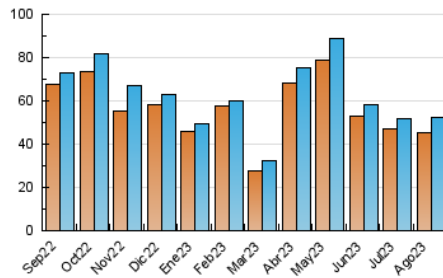

4.2 Por franja horaria (promedio)

Visitas_ (x 1000)

Páginas (x 1000)

4.3 Por meses

N. únicos / Visitas (x 1000)