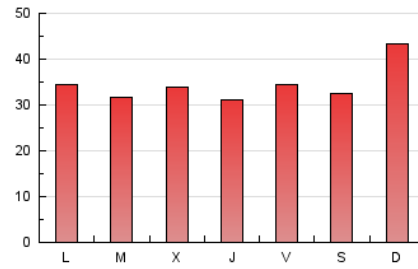

1. Cifras totales y promedios (Nacional)

MES - AÑO	NAVEGADORES UNICOS	VISITAS	PAGINAS
Agosto - 2020	39.953	49.275	107.596
PROMEDIO DIARIO	1.485	1.590	3.471
PROMEDIO LUNES-VIERNES	1.399	1.498	3.317
PROMEDIO SABADO-DOMINGO	1.665	1.781	3.794
PAGINAS / VISITAS	2,18		
DURACION MEDIA VISITAS		0:01:51	
DURACION MEDIA PAGINAS		0:01:31	

2. Secciones (Nacional)

	PAGINAS	%
HOME	8.425	7.83 %
RESTO	99.171	92.17 %

3. Por día del mes (Nacional)

Día	N. únicos	Visitas	Páginas	Día	N. únicos	Visitas	Páginas	Día	N. únicos	Visitas	Páginas
1	1.473	1.592	3.045	11	1.442	1.555	3.125	21	1.387	1.479	3.481
2	1.642	1.775	3.901	12	1.276	1.351	2.796	22	1.379	1.468	3.204
3	1.428	1.510	3.082	13	1.257	1.349	2.714	23	1.575	1.689	3.844
4	1.291	1.368	3.043	14	1.265	1.371	3.033	24	1.386	1.486	3.439
5	1.181	1.281	2.614	15	1.319	1.410	2.751	25	1.441	1.553	3.375
6	1.224	1.290	2.530	16	1.577	1.692	4.143	26	1.751	1.898	5.081
7	1.274	1.365	2.854	17	1.529	1.655	3.919	27	1.671	1.796	4.441
8	1.613	1.715	3.307	18	1.335	1.416	3.160	28	1.746	1.876	4.410
9	1.990	2.127	4.576	19	1.272	1.367	3.057	29	1.781	1.914	3.931
10	1.338	1.444	2.949	20	1.332	1.416	2.758	30	2.297	2.430	5.242
								31	1.548	1.637	3.791

4. Gráficas (Nacional)

4.1 Por día de la semana (promedio)

N. únicos / Visitas (x 100)

Páginas (x 100)

4.2 Por franja horaria (promedio)

Visitas (x 1000)

Páginas (x 1000)

4.3 Por meses