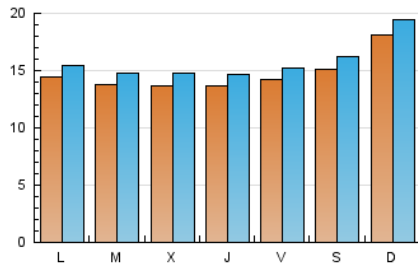

1. Cifras totales y promedios (Nacional)

MES - AÑO	NAVEGADORES UNICOS	VISITAS	PAGINAS
Agosto - 2020	39.953	49.275	107.596
PROMEDIO DIARIO	1.485	1.590	3.471
PROMEDIO LUNES-VIERNES	1.399	1.498	3.317
PROMEDIO SABADO-DOMINGO	1.665	1.781	3.794
PAGINAS / VISITAS	2,18		
DURACION MEDIA VISITAS		0:01:51	
DURACION MEDIA PAGINAS		0:01:31	

2. Secciones (Nacional)

	PAGINAS	%
HOME	8.425	7.83 %
RESTO	99.171	92.17 %

3. Por día del mes (Nacional)

Día	N. únicos	Visitas	Páginas	Día	N. únicos	Visitas	Páginas	Día	N. únicos	Visitas	Páginas
1	1.473	1.592	3.045	11	1.442	1.555	3.125	21	1.387	1.479	3.481
2	1.642	1.775	3.901	12	1.276	1.351	2.796	22	1.379	1.468	3.204
3	1.428	1.510	3.082	13	1.257	1.349	2.714	23	1.575	1.689	3.844
4	1.291	1.368	3.043	14	1.265	1.371	3.033	24	1.386	1.486	3.439
5	1.181	1.281	2.614	15	1.319	1.410	2.751	25	1.441	1.553	3.375
6	1.224	1.290	2.530	16	1.577	1.692	4.143	26	1.751	1.898	5.081
7	1.274	1.365	2.854	17	1.529	1.655	3.919	27	1.671	1.796	4.441
8	1.613	1.715	3.307	18	1.335	1.416	3.160	28	1.746	1.876	4.410
9	1.990	2.127	4.576	19	1.272	1.367	3.057	29	1.781	1.914	3.931
10	1.338	1.444	2.949	20	1.332	1.416	2.758	30	2.297	2.430	5.242
								31	1.548	1.637	3.791

4. Gráficas (Nacional)

4.1 Por día de la semana (promedio)

N. únicos / Visitas (x 100)

Páginas (x 100)

4.2 Por franja horaria (promedio)

Visitas (x 1000)

Páginas (x 1000)

4.3 Por meses