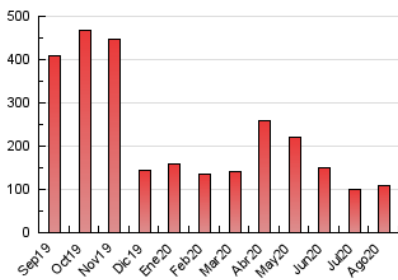

2. Secciones (Nacional)

	PAGINAS	%
HOME	8.425	7.83 %
RESTO	99.171	92.17 %

3. Por día del mes (Nacional)

Día	N. únicos	Visitas	Páginas	Día	N. únicos	Visitas	Páginas	Día	N. únicos	Visitas	Páginas
1	1.473	1.592	3.045	11	1.442	1.555	3.125	21	1.387	1.479	3.481
2	1.642	1.775	3.901	12	1.276	1.351	2.796	22	1.379	1.468	3.204
3	1.428	1.510	3.082	13	1.257	1.349	2.714	23	1.575	1.689	3.844
4	1.291	1.368	3.043	14	1.265	1.371	3.033	24	1.386	1.486	3.439
5	1.181	1.281	2.614	15	1.319	1.410	2.751	25	1.441	1.553	3.375
6	1.224	1.290	2.530	16	1.577	1.692	4.143	26	1.751	1.898	5.081
7	1.274	1.365	2.854	17	1.529	1.655	3.919	27	1.671	1.796	4.441
8	1.613	1.715	3.307	18	1.335	1.416	3.160	28	1.746	1.876	4.410
9	1.990	2.127	4.576	19	1.272	1.367	3.057	29	1.781	1.914	3.931
10	1.338	1.444	2.949	20	1.332	1.416	2.758	30	2.297	2.430	5.242
								31	1.548	1.637	3.791

4. Gráficas (Nacional)

4.1 Por día de la semana (promedio)

N. únicos / Visitas (x 100)

Páginas (x 100)

4.2 Por franja horaria (promedio)

Visitas (x 1000)

Páginas (x 1000)

4.3 Por meses

N. únicos / Visitas (x 1000)

Páginas (x 1000)

5. Observaciones

Este Medio Electrónico de Comunicación ha sido medido por la herramienta Google Analytics de Google

6. Definiciones básicas (Para más información ver Normas Técnicas para el Control de los Medios Electrónicos de Comunicación)

Visita:

Una secuencia ininterrumpida de páginas servidas a un usuario válido. Si dicho usuario no realiza peticiones de páginas en un periodo de tiempo (30 min) la siguiente petición constituirá el inicio de una nueva visita.