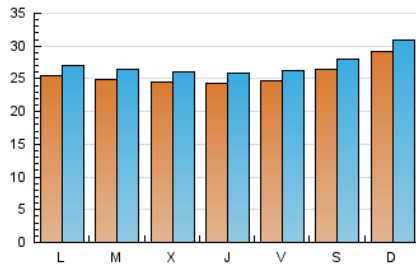

1. Cifras totales y promedios (Nacional e Internacional)

MES - AÑO	NAVEGADORES UNICOS	VISITAS	PAGINAS
Agosto - 2020	72.442	84.869	157.279
PROMEDIO DIARIO	2.580	2.738	5.074
PROMEDIO LUNES-VIERNES	2.485	2.637	4.916
PROMEDIO SABADO-DOMINGO	2.778	2.950	5.404
PAGINAS / VISITAS	1,85		
DURACION MEDIA VISITAS	0:01:28		
DURACION MEDIA PAGINAS	0:01:41		

2. Secciones (Nacional e Internacional)

	PAGINAS	%
HOME	9.474	6.02 %
RESTO	147.805	93.98 %

3. Por día del mes (Nacional e Internacional)

Día	N. únicos	Visitas	Páginas	Día	N. únicos	Visitas	Páginas	Día	N. únicos	Visitas	Páginas
1	2.639	2.819	4.671	11	2.673	2.840	5.026	21	2.364	2.505	4.918
2	2.762	2.937	5.520	12	2.405	2.518	4.352	22	2.364	2.520	4.566
3	2.571	2.692	4.810	13	2.390	2.545	4.250	23	2.623	2.791	5.465
4	2.472	2.608	4.733	14	2.377	2.532	4.594	24	2.529	2.689	5.585
5	2.283	2.442	4.064	15	2.372	2.508	4.311	25	2.533	2.698	5.050
6	2.345	2.462	3.991	16	2.679	2.849	5.677	26	2.820	3.023	6.717
7	2.451	2.600	4.585	17	2.557	2.729	5.494	27	2.703	2.867	5.936
8	2.903	3.067	5.075	18	2.314	2.444	4.568	28	2.707	2.888	5.823
9	3.164	3.356	6.356	19	2.275	2.432	4.664	29	2.922	3.111	5.606
10	2.519	2.682	4.636	20	2.310	2.439	4.158	30	3.356	3.537	6.788
								31	2.591	2.739	5.290

4. Gráficas (Nacional e Internacional)

4.1 Por día de la semana (promedio)

N. únicos / Visitas (x 100)

Páginas (x 100)

4.2 Por franja horaria (promedio)

Visitas (x 1000)

Páginas (x 1000)

4.3 Por meses