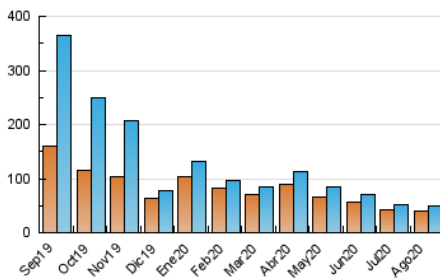

2. Secciones (Nacional)

	PAGINAS	%
HOME	8.425	7.83 %
RESTO	99.171	92.17 %

3. Por día del mes (Nacional)

Día	N. únicos	Visitas	Páginas	Día	N. únicos	Visitas	Páginas	Día	N. únicos	Visitas	Páginas
1	1.473	1.592	3.045	11	1.442	1.555	3.125	21	1.387	1.479	3.481
2	1.642	1.775	3.901	12	1.276	1.351	2.796	22	1.379	1.468	3.204
3	1.428	1.510	3.082	13	1.257	1.349	2.714	23	1.575	1.689	3.844
4	1.291	1.368	3.043	14	1.265	1.371	3.033	24	1.386	1.486	3.439
5	1.181	1.281	2.614	15	1.319	1.410	2.751	25	1.441	1.553	3.375
6	1.224	1.290	2.530	16	1.577	1.692	4.143	26	1.751	1.898	5.081
7	1.274	1.365	2.854	17	1.529	1.655	3.919	27	1.671	1.796	4.441
8	1.613	1.715	3.307	18	1.335	1.416	3.160	28	1.746	1.876	4.410
9	1.990	2.127	4.576	19	1.272	1.367	3.057	29	1.781	1.914	3.931
10	1.338	1.444	2.949	20	1.332	1.416	2.758	30	2.297	2.430	5.242
								31	1.548	1.637	3.791

4. Gráficas (Nacional)

4.1 Por día de la semana (promedio)

N. únicos / Visitas (x 100)

Páginas (x 100)

4.2 Por franja horaria (promedio)

Visitas (x 1000)

Páginas (x 1000)

4.3 Por meses

N. únicos / Visitas (x 1000)

Páginas (x 1000)

5. Observaciones

Este Medio Electrónico de Comunicación ha sido medido por la herramienta Google Analytics de Google

6. Definiciones básicas (Para más información ver Normas Técnicas para el Control de los Medios Electrónicos de Comunicación)

Visita:

Una secuencia ininterrumpida de páginas servidas a un usuario válido. Si dicho usuario no realiza peticiones de páginas en un periodo de tiempo (30 min) la siguiente petición constituirá el inicio de una nueva visita.