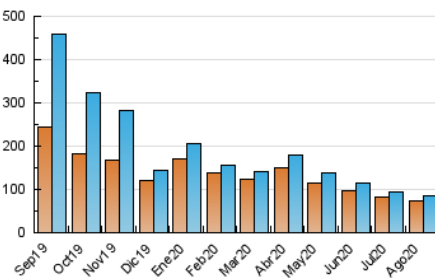

4.3 Por meses

N. únicos / Visitas (x 1000)