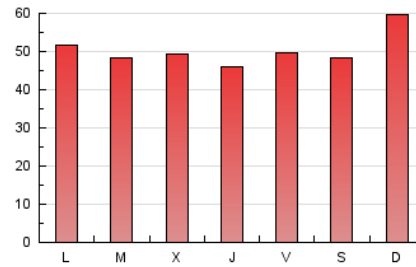

1. Cifras totales y promedios (Nacional e Internacional)

MES - AÑO	NAVEGADORES UNICOS	VISITAS	PAGINAS
Agosto - 2020	72.442	84.869	157.279
PROMEDIO DIARIO	2.580	2.738	5.074
PROMEDIO LUNES-VIERNES	2.485	2.637	4.916
PROMEDIO SABADO-DOMINGO	2.778	2.950	5.404
PAGINAS / VISITAS	1,85		
DURACION MEDIA VISITAS	0:01:28		
DURACION MEDIA PAGINAS	0:01:41		

2. Secciones (Nacional e Internacional)

	PAGINAS	%
HOME	9.474	6.02 %
RESTO	147.805	93.98 %

3. Por día del mes (Nacional e Internacional)

Día	N. únicos	Visitas	Páginas	Día	N. únicos	Visitas	Páginas	Día	N. únicos	Visitas	Páginas
1	2.639	2.819	4.671	11	2.673	2.840	5.026	21	2.364	2.505	4.918
2	2.762	2.937	5.520	12	2.405	2.518	4.352	22	2.364	2.520	4.566
3	2.571	2.692	4.810	13	2.390	2.545	4.250	23	2.623	2.791	5.465
4	2.472	2.608	4.733	14	2.377	2.532	4.594	24	2.529	2.689	5.585
5	2.283	2.442	4.064	15	2.372	2.508	4.311	25	2.533	2.698	5.050
6	2.345	2.462	3.991	16	2.679	2.849	5.677	26	2.820	3.023	6.717
7	2.451	2.600	4.585	17	2.557	2.729	5.494	27	2.703	2.867	5.936
8	2.903	3.067	5.075	18	2.314	2.444	4.568	28	2.707	2.888	5.823
9	3.164	3.356	6.356	19	2.275	2.432	4.664	29	2.922	3.111	5.606
10	2.519	2.682	4.636	20	2.310	2.439	4.158	30	3.356	3.537	6.788
								31	2.591	2.739	5.290

4. Gráficas (Nacional e Internacional)

4.1 Por día de la semana (promedio)

N. únicos / Visitas (x 100)

Páginas (x 100)

4.2 Por franja horaria (promedio)

Visitas (x 1000)

Páginas (x 1000)

4.3 Por meses