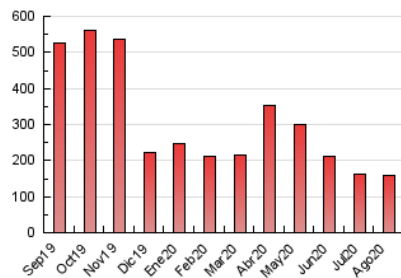

Páginas (x 1000)