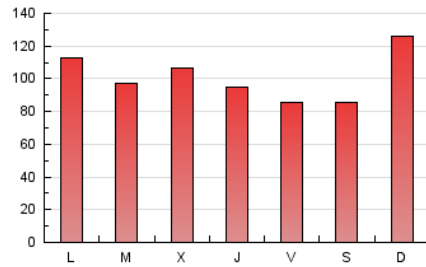

1. Cifras totales y promedios (Nacional)

MES - AÑO	NAVEGADORES UNICOS	VISITAS	PAGINAS
Agosto - 2019	98.877	140.210	309.879
PROMEDIO DIARIO	3.559	4.523	9.996
PROMEDIO LUNES-VIERNES	3.607	4.637	9.851
PROMEDIO SABADO-DOMINGO	3.442	4.243	10.352
PAGINAS / VISITAS	2,21		
DURACION MEDIA VISITAS	0:01:12		
DURACION MEDIA PAGINAS	0:00:42		

2. Secciones (Nacional)

	PAGINAS	%
HOME	11.528	3.72 %
RESTO	298.351	96.28 %

3. Por día del mes (Nacional)

Día	N. únicos	Visitas	Páginas	Día	N. únicos	Visitas	Páginas	Día	N. únicos	Visitas	Páginas
1	2.955	3.849	4.541	11	3.687	4.358	16.767	21	4.028	5.131	10.003
2	2.654	3.391	3.783	12	3.567	4.399	13.324	22	4.067	5.164	8.412
3	2.759	3.329	4.722	13	3.492	4.409	11.248	23	3.952	4.942	8.004
4	3.543	4.229	10.368	14	3.262	3.903	10.703	24	3.397	4.185	6.882
5	3.472	4.308	12.161	15	3.327	4.038	12.715	25	4.169	5.489	8.845
6	3.387	4.330	10.826	16	3.244	3.959	11.067	26	4.395	5.939	9.279
7	3.444	4.316	13.763	17	3.017	3.634	11.550	27	4.417	5.948	8.891
8	3.422	4.188	13.014	18	3.449	4.247	14.500	28	4.157	5.902	8.040
9	3.400	4.066	12.135	19	3.283	4.214	10.285	29	4.061	5.788	8.589
10	3.151	3.703	11.731	20	3.412	4.428	7.959	30	3.966	5.407	7.969
								31	3.805	5.017	7.803

4. Gráficas (Nacional)

4.1 Por día de la semana (promedio)

N. únicos / Visitas (x 100)

Páginas (x 100)

4.2 Por franja horaria (promedio)

Visitas (x 1000)

Páginas (x 1000)

4.3 Por meses