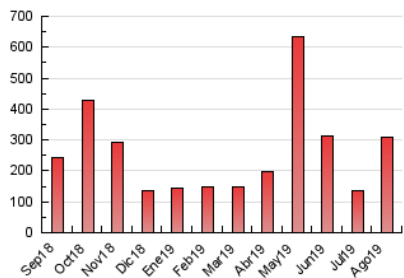

Páginas (x 1000)