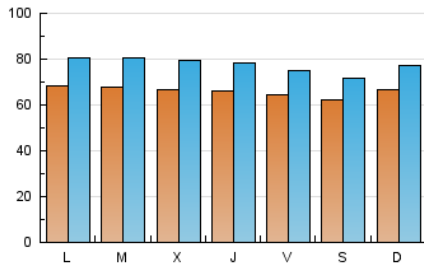

1. Cifras totales y promedios (Nacional e Internacional)

MES - AÑO	NAVEGADORES UNICOS	VISITAS	PAGINAS
Agosto - 2019	188.791	239.708	433.582
PROMEDIO DIARIO	6.575	7.733	13.987
PROMEDIO LUNES-VIERNES	6.638	7.863	13.844
PROMEDIO SABADO-DOMINGO	6.422	7.413	14.334
PAGINAS / VISITAS	1,81		
DURACION MEDIA VISITAS	0:01:06		
DURACION MEDIA PAGINAS	0:01:01		

2. Secciones (Nacional e Internacional)

	PAGINAS	%
HOME	12.855	2.96 %
RESTO	420.727	97.04 %

3. Por día del mes (Nacional e Internacional)

Día	N. únicos	Visitas	Páginas	Día	N. únicos	Visitas	Páginas	Día	N. únicos	Visitas	Páginas
1	6.253	7.325	8.915	11	6.532	7.401	20.524	21	6.945	8.311	13.816
2	5.606	6.527	7.641	12	6.634	7.702	17.607	22	7.036	8.321	12.311
3	5.859	6.613	8.852	13	6.578	7.653	15.151	23	6.698	7.889	11.684
4	6.578	7.439	14.470	14	6.246	7.137	14.839	24	6.024	6.958	10.291
5	6.728	7.795	16.427	15	6.415	7.293	16.716	25	6.952	8.527	12.609
6	6.525	7.629	15.071	16	6.381	7.302	15.489	26	7.293	8.950	12.984
7	6.437	7.508	17.720	17	6.434	7.290	16.219	27	7.293	9.048	12.600
8	6.495	7.474	16.987	18	6.548	7.507	18.535	28	6.953	8.900	11.589
9	6.313	7.151	16.026	19	6.695	7.830	14.608	29	6.731	8.656	12.139
10	5.961	6.672	15.732	20	6.670	7.888	12.288	30	7.116	8.706	11.968
								31	6.910	8.306	11.774

4. Gráficas (Nacional e Internacional)

4.1 Por día de la semana (promedio)

N. únicos / Visitas (x 100)

Páginas (x 100)

4.2 Por franja horaria (promedio)

Visitas (x 1000)

Páginas (x 1000)

4.3 Por meses