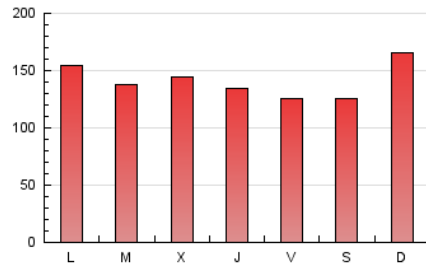

1. Cifras totales y promedios (Nacional e Internacional)

MES - AÑO	NAVEGADORES UNICOS	VISITAS	PAGINAS
Agosto - 2019	188.791	239.708	433.582
PROMEDIO DIARIO	6.575	7.733	13.987
PROMEDIO LUNES-VIERNES	6.638	7.863	13.844
PROMEDIO SABADO-DOMINGO	6.422	7.413	14.334
PAGINAS / VISITAS	1,81		
DURACION MEDIA VISITAS	0:01:06		
DURACION MEDIA PAGINAS	0:01:01		

2. Secciones (Nacional e Internacional)

	PAGINAS	%
HOME	12.855	2.96 %
RESTO	420.727	97.04 %

3. Por día del mes (Nacional e Internacional)

Día	N. únicos	Visitas	Páginas	Día	N. únicos	Visitas	Páginas	Día	N. únicos	Visitas	Páginas
1	6.253	7.325	8.915	11	6.532	7.401	20.524	21	6.945	8.311	13.816
2	5.606	6.527	7.641	12	6.634	7.702	17.607	22	7.036	8.321	12.311
3	5.859	6.613	8.852	13	6.578	7.653	15.151	23	6.698	7.889	11.684
4	6.578	7.439	14.470	14	6.246	7.137	14.839	24	6.024	6.958	10.291
5	6.728	7.795	16.427	15	6.415	7.293	16.716	25	6.952	8.527	12.609
6	6.525	7.629	15.071	16	6.381	7.302	15.489	26	7.293	8.950	12.984
7	6.437	7.508	17.720	17	6.434	7.290	16.219	27	7.293	9.048	12.600
8	6.495	7.474	16.987	18	6.548	7.507	18.535	28	6.953	8.900	11.589
9	6.313	7.151	16.026	19	6.695	7.830	14.608	29	6.731	8.656	12.139
10	5.961	6.672	15.732	20	6.670	7.888	12.288	30	7.116	8.706	11.968
								31	6.910	8.306	11.774

4. Gráficas (Nacional e Internacional)

4.1 Por día de la semana (promedio)

N. únicos / Visitas (x 100)

Páginas (x 100)

4.2 Por franja horaria (promedio)

Visitas (x 1000)

Páginas (x 1000)

4.3 Por meses