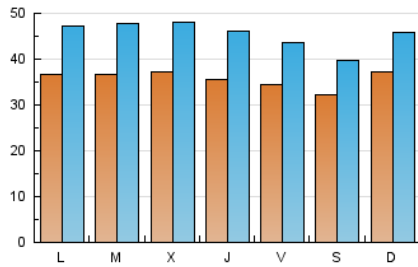

1. Cifras totales y promedios (Nacional)

MES - AÑO	NAVEGADORES UNICOS	VISITAS	PAGINAS
Agosto - 2019	98.877	140.210	309.879
PROMEDIO DIARIO	3.559	4.523	9.996
PROMEDIO LUNES-VIERNES	3.607	4.637	9.851
PROMEDIO SABADO-DOMINGO	3.442	4.243	10.352
PAGINAS / VISITAS	2,21		
DURACION MEDIA VISITAS	0:01:12		
DURACION MEDIA PAGINAS	0:00:42		

2. Secciones (Nacional)

	PAGINAS	%
HOME	11.528	3.72 %
RESTO	298.351	96.28 %

3. Por día del mes (Nacional)

Día	N. únicos	Visitas	Páginas	Día	N. únicos	Visitas	Páginas	Día	N. únicos	Visitas	Páginas
1	2.955	3.849	4.541	11	3.687	4.358	16.767	21	4.028	5.131	10.003
2	2.654	3.391	3.783	12	3.567	4.399	13.324	22	4.067	5.164	8.412
3	2.759	3.329	4.722	13	3.492	4.409	11.248	23	3.952	4.942	8.004
4	3.543	4.229	10.368	14	3.262	3.903	10.703	24	3.397	4.185	6.882
5	3.472	4.308	12.161	15	3.327	4.038	12.715	25	4.169	5.489	8.845
6	3.387	4.330	10.826	16	3.244	3.959	11.067	26	4.395	5.939	9.279
7	3.444	4.316	13.763	17	3.017	3.634	11.550	27	4.417	5.948	8.891
8	3.422	4.188	13.014	18	3.449	4.247	14.500	28	4.157	5.902	8.040
9	3.400	4.066	12.135	19	3.283	4.214	10.285	29	4.061	5.788	8.589
10	3.151	3.703	11.731	20	3.412	4.428	7.959	30	3.966	5.407	7.969
								31	3.805	5.017	7.803

4. Gráficas (Nacional)

4.1 Por día de la semana (promedio)

N. únicos / Visitas (x 100)

Páginas (x 100)

4.2 Por franja horaria (promedio)

Visitas (x 1000)

Páginas (x 1000)

4.3 Por meses