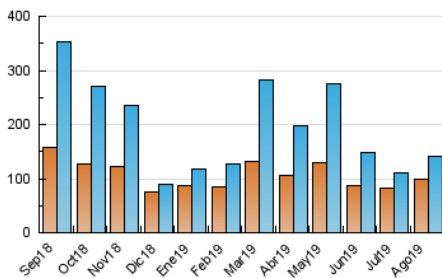

4.3 Por meses

N. únicos / Visitas (x 1000)