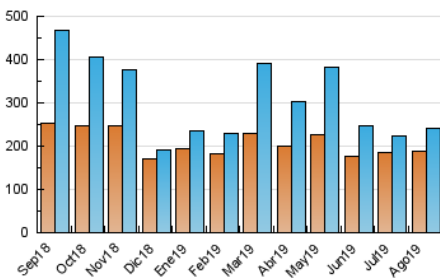

4.3 Por meses

N. únicos / Visitas (x 1000)