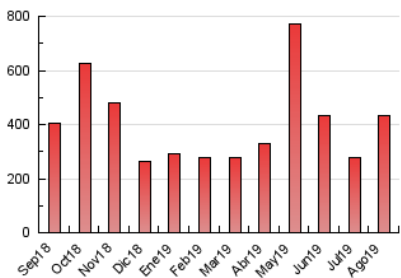

Páginas (x 1000)