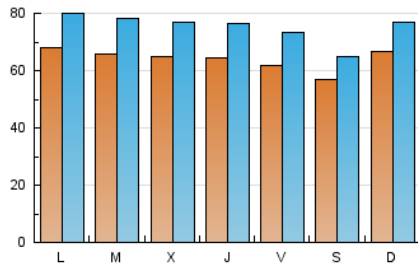

4. Gráficas (Nacional e Internacional)

4.1 Por día de la semana (promedio)

N. únicos / Visitas (x 100)