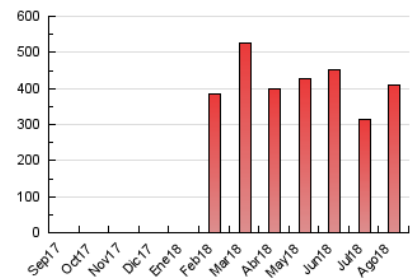

### 3. Por día del mes (Nacional e Internacional)

Día	N. únicos	Visitas	Páginas	Día	N. únicos	Visitas	Páginas	Día	N. únicos	Visitas	Páginas
1	6.136	7.005	9.483	11	5.540	6.284	15.116	21	6.757	7.824	11.791
2	6.056	6.810	9.477	12	6.508	7.443	18.253	22	6.545	7.720	10.490
3	5.947	6.613	9.548	13	6.526	7.497	15.802	23	6.781	8.131	10.720
4	5.469	6.048	15.778	14	6.206	7.130	16.214	24	6.511	7.956	10.205
5	6.113	6.880	17.191	15	6.209	7.104	14.749	25	6.019	7.265	8.850
6	6.614	7.330	13.773	16	6.151	7.016	17.936	26	7.458	8.928	14.382
7	6.535	7.360	16.768	17	5.869	6.708	13.789	27	7.316	9.162	10.746
8	6.575	7.435	17.433	18	5.678	6.443	14.595	28	6.881	9.055	9.562
9	6.288	7.044	15.619	19	6.586	7.493	15.520	29	7.027	9.225	9.662
10	5.935	6.838	15.584	20	6.822	7.967	13.148	30	6.984	9.152	9.728
								31	6.547	8.579	9.062

4. Gráficas (Nacional e Internacional)

4.1 Por día de la semana (promedio)

N. únicos / Visitas (x 100)

Páginas (x 100)

4.2 Por franja horaria (promedio)

Visitas (x 1000)

Páginas (x 1000)

4.3 Por meses

N. únicos / Visitas (x 1000)

Páginas (x 1000)