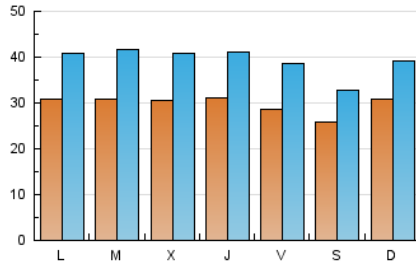

4. Gráficas (Nacional)

4.1 Por día de la semana (promedio)

N. únicos / Visitas (x 100)