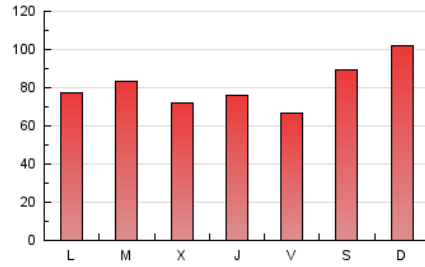

#### 3. Por día del mes (Nacional)

Día	N. únicos	Visitas	Páginas	Día	N. únicos	Visitas	Páginas	Día	N. únicos	Visitas	Páginas
1	2.601	3.246	4.262	11	2.469	3.076	10.605	21	3.100	3.992	6.287
2	2.669	3.224	4.426	12	3.007	3.736	12.774	22	3.091	4.124	5.285
3	2.475	2.958	4.349	13	2.926	3.695	10.262	23	3.382	4.580	5.507
4	2.304	2.745	11.120	14	2.674	3.401	10.630	24	3.216	4.463	5.300
5	2.767	3.370	12.252	15	2.804	3.486	9.568	25	2.818	3.931	3.835
6	2.887	3.417	8.467	16	2.907	3.576	12.919	26	3.285	4.530	5.372
7	3.067	3.770	11.878	17	2.708	3.380	9.131	27	3.387	5.103	4.629
8	3.075	3.793	12.277	18	2.701	3.339	10.169	28	3.456	5.468	4.517
9	2.973	3.548	10.276	19	3.292	4.070	10.411	29	3.664	5.776	4.726
10	2.671	3.414	10.296	20	3.126	4.125	7.665	30	3.611	5.620	4.746
								31	3.264	5.088	4.100

4. Gráficas (Nacional)

4.1 Por día de la semana (promedio)

N. únicos / Visitas (x 100)

Páginas (x 100)

4.2 Por franja horaria (promedio)

Visitas (x 1000)

Páginas (x 1000)

4.3 Por meses