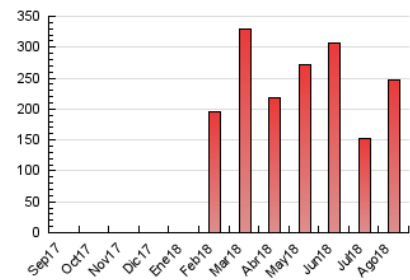

#### 3. Por día del mes (Nacional)

Día	N. únicos	Visitas	Páginas	Día	N. únicos	Visitas	Páginas	Día	N. únicos	Visitas	Páginas
1	2.601	3.246	4.262	11	2.469	3.076	10.605	21	3.100	3.992	6.287
2	2.669	3.224	4.426	12	3.007	3.736	12.774	22	3.091	4.124	5.285
3	2.475	2.958	4.349	13	2.926	3.695	10.262	23	3.382	4.580	5.507
4	2.304	2.745	11.120	14	2.674	3.401	10.630	24	3.216	4.463	5.300
5	2.767	3.370	12.252	15	2.804	3.486	9.568	25	2.818	3.931	3.835
6	2.887	3.417	8.467	16	2.907	3.576	12.919	26	3.285	4.530	5.372
7	3.067	3.770	11.878	17	2.708	3.380	9.131	27	3.387	5.103	4.629
8	3.075	3.793	12.277	18	2.701	3.339	10.169	28	3.456	5.468	4.517
9	2.973	3.548	10.276	19	3.292	4.070	10.411	29	3.664	5.776	4.726
10	2.671	3.414	10.296	20	3.126	4.125	7.665	30	3.611	5.620	4.746
								31	3.264	5.088	4.100

4. Gráficas (Nacional)

4.1 Por día de la semana (promedio)

N. únicos / Visitas (x 100)

Páginas (x 100)

4.2 Por franja horaria (promedio)

Visitas (x 1000)

Páginas (x 1000)

4.3 Por meses

N. únicos / Visitas (x 1000)

Páginas (x 1000)