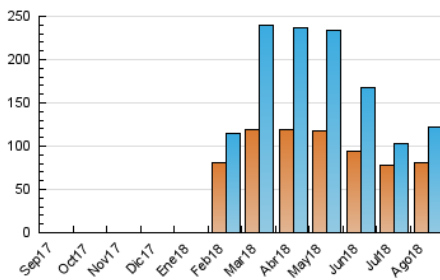

#### 3. Por día del mes (Nacional)

Día	N. únicos	Visitas	Páginas	Día	N. únicos	Visitas	Páginas	Día	N. únicos	Visitas	Páginas
1	2.601	3.246	4.262	11	2.469	3.076	10.605	21	3.100	3.992	6.287
2	2.669	3.224	4.426	12	3.007	3.736	12.774	22	3.091	4.124	5.285
3	2.475	2.958	4.349	13	2.926	3.695	10.262	23	3.382	4.580	5.507
4	2.304	2.745	11.120	14	2.674	3.401	10.630	24	3.216	4.463	5.300
5	2.767	3.370	12.252	15	2.804	3.486	9.568	25	2.818	3.931	3.835
6	2.887	3.417	8.467	16	2.907	3.576	12.919	26	3.285	4.530	5.372
7	3.067	3.770	11.878	17	2.708	3.380	9.131	27	3.387	5.103	4.629
8	3.075	3.793	12.277	18	2.701	3.339	10.169	28	3.456	5.468	4.517
9	2.973	3.548	10.276	19	3.292	4.070	10.411	29	3.664	5.776	4.726
10	2.671	3.414	10.296	20	3.126	4.125	7.665	30	3.611	5.620	4.746
								31	3.264	5.088	4.100

4. Gráficas (Nacional)

4.1 Por día de la semana (promedio)

N. únicos / Visitas (x 100)

Páginas (x 100)

4.2 Por franja horaria (promedio)

Visitas (x 1000)

Páginas (x 1000)

4.3 Por meses

N. únicos / Visitas (x 1000)

Páginas (x 1000)