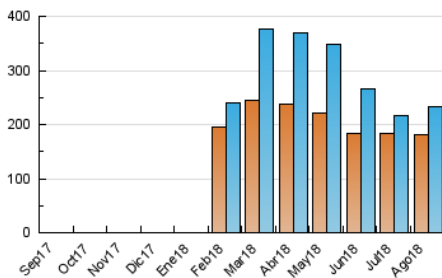

### 3. Por día del mes (Nacional e Internacional)

Día	N. únicos	Visitas	Páginas	Día	N. únicos	Visitas	Páginas	Día	N. únicos	Visitas	Páginas
1	6.136	7.005	9.483	11	5.540	6.284	15.116	21	6.757	7.824	11.791
2	6.056	6.810	9.477	12	6.508	7.443	18.253	22	6.545	7.720	10.490
3	5.947	6.613	9.548	13	6.526	7.497	15.802	23	6.781	8.131	10.720
4	5.469	6.048	15.778	14	6.206	7.130	16.214	24	6.511	7.956	10.205
5	6.113	6.880	17.191	15	6.209	7.104	14.749	25	6.019	7.265	8.850
6	6.614	7.330	13.773	16	6.151	7.016	17.936	26	7.458	8.928	14.382
7	6.535	7.360	16.768	17	5.869	6.708	13.789	27	7.316	9.162	10.746
8	6.575	7.435	17.433	18	5.678	6.443	14.595	28	6.881	9.055	9.562
9	6.288	7.044	15.619	19	6.586	7.493	15.520	29	7.027	9.225	9.662
10	5.935	6.838	15.584	20	6.822	7.967	13.148	30	6.984	9.152	9.728
								31	6.547	8.579	9.062

4. Gráficas (Nacional e Internacional)

4.1 Por día de la semana (promedio)

N. únicos / Visitas (x 100)

Páginas (x 100)

4.2 Por franja horaria (promedio)

Visitas (x 1000)

Páginas (x 1000)

4.3 Por meses

N. únicos / Visitas (x 1000)

Páginas (x 1000)