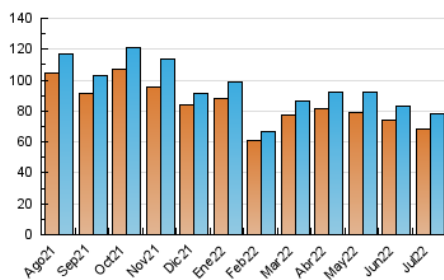

4.3 Por meses

N. únicos / Visitas (x 1000)