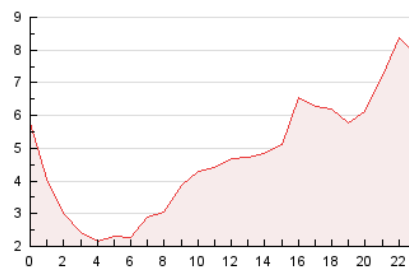

2. Secciones (Nacional)

	PAGINAS	%
HOME	12.015	10.51 %
RESTO	102.254	89.49 %

3. Por día del mes (Nacional)

Día	N. únicos	Visitas	Páginas	Día	N. únicos	Visitas	Páginas	Día	N. únicos	Visitas	Páginas
1	2.130	2.353	4.102	11	1.860	2.044	3.965	21	1.758	1.934	3.312
2	2.528	2.776	4.443	12	1.807	2.022	3.774	22	1.765	1.919	3.252
3	2.810	3.047	5.210	13	1.761	1.973	3.448	23	1.919	2.019	3.415
4	1.866	2.060	3.615	14	2.304	2.437	3.879	24	2.283	2.444	4.408
5	1.846	2.060	3.723	15	1.721	1.853	3.195	25	2.291	2.476	4.402
6	1.867	2.064	3.677	16	1.633	1.892	3.057	26	2.177	2.372	4.077
7	1.826	2.038	3.393	17	1.929	2.125	3.632	27	2.029	2.213	4.085
8	1.739	1.955	3.427	18	1.843	1.987	3.413	28	1.894	2.091	3.525
9	1.723	1.971	3.429	19	1.828	1.966	3.570	29	1.733	1.898	3.013
10	2.045	2.302	4.688	20	1.870	2.011	3.567	30	1.491	1.625	2.582
								31	1.592	1.706	2.991

4. Gráficas (Nacional)

4.1 Por día de la semana (promedio)

N. únicos / Visitas (x 100)

Páginas (x 100)

4.2 Por franja horaria (promedio)

Visitas__ (x 1000)

Páginas (x 1000)

4.3 Por meses