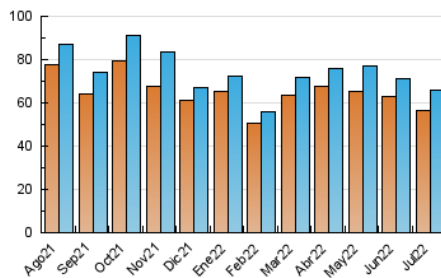

1. Cifras totales y promedios (Nacional)

MES - AÑO	NAVEGADORES UNICOS	VISITAS	PAGINAS
Julio - 2022	56.587	65.633	114.269
PROMEDIO DIARIO	1.931	2.117	3.686
PROMEDIO LUNES-VIERNES	1.901	2.082	3.639
PROMEDIO SABADO-DOMINGO	1.995	2.191	3.786
PAGINAS / VISITAS	1,74		
DURACION MEDIA VISITAS	0:01:53		
DURACION MEDIA PAGINAS	0:02:32		

2. Secciones (Nacional)

	PAGINAS	%
HOME	12.015	10.51 %
RESTO	102.254	89.49 %

3. Por día del mes (Nacional)

Día	N. únicos	Visitas	Páginas	Día	N. únicos	Visitas	Páginas	Día	N. únicos	Visitas	Páginas
1	2.130	2.353	4.102	11	1.860	2.044	3.965	21	1.758	1.934	3.312
2	2.528	2.776	4.443	12	1.807	2.022	3.774	22	1.765	1.919	3.252
3	2.810	3.047	5.210	13	1.761	1.973	3.448	23	1.919	2.019	3.415
4	1.866	2.060	3.615	14	2.304	2.437	3.879	24	2.283	2.444	4.408
5	1.846	2.060	3.723	15	1.721	1.853	3.195	25	2.291	2.476	4.402
6	1.867	2.064	3.677	16	1.633	1.892	3.057	26	2.177	2.372	4.077
7	1.826	2.038	3.393	17	1.929	2.125	3.632	27	2.029	2.213	4.085
8	1.739	1.955	3.427	18	1.843	1.987	3.413	28	1.894	2.091	3.525
9	1.723	1.971	3.429	19	1.828	1.966	3.570	29	1.733	1.898	3.013
10	2.045	2.302	4.688	20	1.870	2.011	3.567	30	1.491	1.625	2.582
								31	1.592	1.706	2.991

4. Gráficas (Nacional)

4.1 Por día de la semana (promedio)

N. únicos / Visitas (x 100)

Páginas (x 100)

4.2 Por franja horaria (promedio)

Visitas__ (x 1000)

Páginas (x 1000)

4.3 Por meses

N. únicos / Visitas (x 1000)

Páginas (x 1000)

5. Observaciones

Este Medio Electrónico de Comunicación ha sido medido por la herramienta Google Analytics de Google

6. Definiciones básicas (Para más información ver Normas Técnicas para el Control de los Medios Electrónicos de Comunicación)