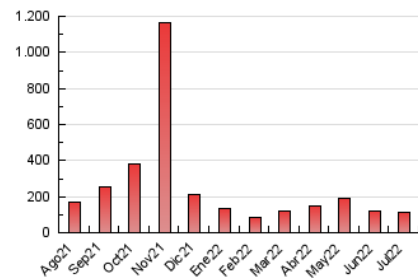

Páginas (x 1000)