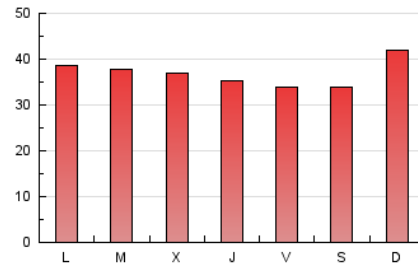

1. Cifras totales y promedios (Nacional)

MES - AÑO	NAVEGADORES UNICOS	VISITAS	PAGINAS
Julio - 2022	56.587	65.633	114.269
PROMEDIO DIARIO	1.931	2.117	3.686
PROMEDIO LUNES-VIERNES	1.901	2.082	3.639
PROMEDIO SABADO-DOMINGO	1.995	2.191	3.786
PAGINAS / VISITAS	1,74		
DURACION MEDIA VISITAS	0:01:53		
DURACION MEDIA PAGINAS	0:02:32		

2. Secciones (Nacional)

	PAGINAS	%
HOME	12.015	10.51 %
RESTO	102.254	89.49 %

3. Por día del mes (Nacional)

Día	N. únicos	Visitas	Páginas	Día	N. únicos	Visitas	Páginas	Día	N. únicos	Visitas	Páginas
1	2.130	2.353	4.102	11	1.860	2.044	3.965	21	1.758	1.934	3.312
2	2.528	2.776	4.443	12	1.807	2.022	3.774	22	1.765	1.919	3.252
3	2.810	3.047	5.210	13	1.761	1.973	3.448	23	1.919	2.019	3.415
4	1.866	2.060	3.615	14	2.304	2.437	3.879	24	2.283	2.444	4.408
5	1.846	2.060	3.723	15	1.721	1.853	3.195	25	2.291	2.476	4.402
6	1.867	2.064	3.677	16	1.633	1.892	3.057	26	2.177	2.372	4.077
7	1.826	2.038	3.393	17	1.929	2.125	3.632	27	2.029	2.213	4.085
8	1.739	1.955	3.427	18	1.843	1.987	3.413	28	1.894	2.091	3.525
9	1.723	1.971	3.429	19	1.828	1.966	3.570	29	1.733	1.898	3.013
10	2.045	2.302	4.688	20	1.870	2.011	3.567	30	1.491	1.625	2.582
								31	1.592	1.706	2.991

4. Gráficas (Nacional)

4.1 Por día de la semana (promedio)

N. únicos / Visitas (x 100)

Páginas (x 100)

4.2 Por franja horaria (promedio)

Visitas__ (x 1000)

Páginas (x 1000)

4.3 Por meses