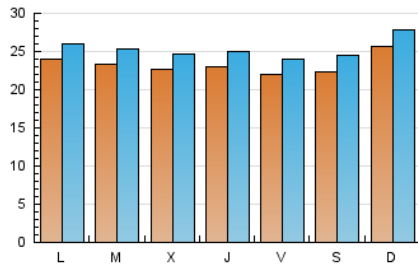

1. Cifras totales y promedios (Nacional e Internacional)

MES - AÑO	NAVEGADORES UNICOS	VISITAS	PAGINAS
Julio - 2022	68.716	78.631	137.625
PROMEDIO DIARIO	2.330	2.536	4.440
PROMEDIO LUNES-VIERNES	2.297	2.499	4.374
PROMEDIO SABADO-DOMINGO	2.399	2.616	4.577
PAGINAS / VISITAS	1,75		
DURACION MEDIA VISITAS	0:01:44		
DURACION MEDIA PAGINAS	0:02:18		

2. Secciones (Nacional e Internacional)

	PAGINAS	%
HOME	13.446	9.77 %
RESTO	124.179	90.23 %

3. Por día del mes (Nacional e Internacional)

Día	N. únicos	Visitas	Páginas	Día	N. únicos	Visitas	Páginas	Día	N. únicos	Visitas	Páginas
1	2.481	2.717	4.689	11	2.204	2.407	4.607	21	2.089	2.285	3.980
2	2.889	3.155	5.147	12	2.132	2.362	4.290	22	2.107	2.289	3.947
3	3.189	3.447	5.868	13	2.116	2.345	4.051	23	2.315	2.433	4.079
4	2.227	2.445	4.208	14	2.627	2.777	4.476	24	2.881	3.075	5.557
5	2.261	2.493	4.402	15	2.077	2.233	4.025	25	2.963	3.180	5.668
6	2.239	2.462	4.368	16	1.987	2.271	3.947	26	2.719	2.934	5.029
7	2.170	2.401	3.997	17	2.344	2.555	4.543	27	2.492	2.700	5.011
8	2.073	2.308	4.052	18	2.231	2.395	4.237	28	2.333	2.542	4.361
9	2.069	2.336	4.093	19	2.193	2.351	4.309	29	2.273	2.463	3.891
10	2.476	2.759	5.504	20	2.223	2.383	4.257	30	1.897	2.051	3.334
								31	1.946	2.077	3.698

4. Gráficas (Nacional e Internacional)

4.1 Por día de la semana (promedio)

N. únicos / Visitas (x 100)

Páginas (x 100)

4.2 Por franja horaria (promedio)

Visitas__ (x 1000)

Páginas (x 1000)

4.3 Por meses