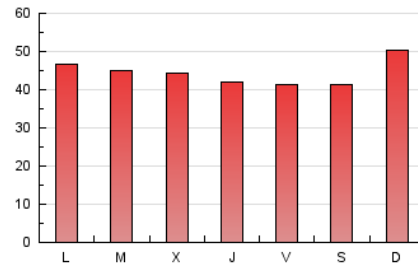

1. Cifras totales y promedios (Nacional e Internacional)

MES - AÑO	NAVEGADORES UNICOS	VISITAS	PAGINAS
Julio - 2022	68.716	78.631	137.625
PROMEDIO DIARIO	2.330	2.536	4.440
PROMEDIO LUNES-VIERNES	2.297	2.499	4.374
PROMEDIO SABADO-DOMINGO	2.399	2.616	4.577
PAGINAS / VISITAS	1,75		
DURACION MEDIA VISITAS	0:01:44		
DURACION MEDIA PAGINAS	0:02:18		

2. Secciones (Nacional e Internacional)

	PAGINAS	%
HOME	13.446	9.77 %
RESTO	124.179	90.23 %

3. Por día del mes (Nacional e Internacional)

Día	N. únicos	Visitas	Páginas	Día	N. únicos	Visitas	Páginas	Día	N. únicos	Visitas	Páginas
1	2.481	2.717	4.689	11	2.204	2.407	4.607	21	2.089	2.285	3.980
2	2.889	3.155	5.147	12	2.132	2.362	4.290	22	2.107	2.289	3.947
3	3.189	3.447	5.868	13	2.116	2.345	4.051	23	2.315	2.433	4.079
4	2.227	2.445	4.208	14	2.627	2.777	4.476	24	2.881	3.075	5.557
5	2.261	2.493	4.402	15	2.077	2.233	4.025	25	2.963	3.180	5.668
6	2.239	2.462	4.368	16	1.987	2.271	3.947	26	2.719	2.934	5.029
7	2.170	2.401	3.997	17	2.344	2.555	4.543	27	2.492	2.700	5.011
8	2.073	2.308	4.052	18	2.231	2.395	4.237	28	2.333	2.542	4.361
9	2.069	2.336	4.093	19	2.193	2.351	4.309	29	2.273	2.463	3.891
10	2.476	2.759	5.504	20	2.223	2.383	4.257	30	1.897	2.051	3.334
								31	1.946	2.077	3.698

4. Gráficas (Nacional e Internacional)

4.1 Por día de la semana (promedio)

N. únicos / Visitas (x 100)

Páginas (x 100)

4.2 Por franja horaria (promedio)

Visitas__ (x 1000)

Páginas (x 1000)

4.3 Por meses