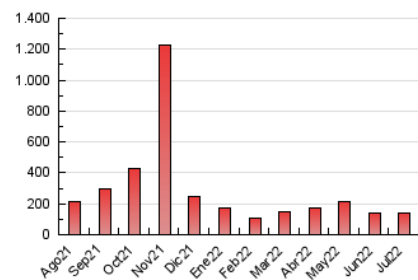

Páginas (x 1000)