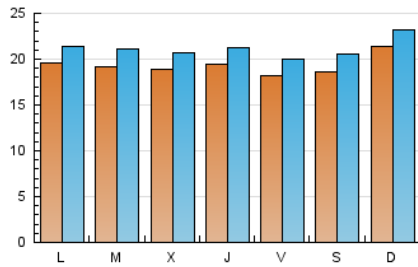

1. Cifras totales y promedios (Nacional)

MES - AÑO	NAVEGADORES UNICOS	VISITAS	PAGINAS
Julio - 2022	56.587	65.633	114.269
PROMEDIO DIARIO	1.931	2.117	3.686
PROMEDIO LUNES-VIERNES	1.901	2.082	3.639
PROMEDIO SABADO-DOMINGO	1.995	2.191	3.786
PAGINAS / VISITAS	1,74		
DURACION MEDIA VISITAS	0:01:53		
DURACION MEDIA PAGINAS	0:02:32		

2. Secciones (Nacional)

	PAGINAS	%
HOME	12.015	10.51 %
RESTO	102.254	89.49 %

3. Por día del mes (Nacional)

Día	N. únicos	Visitas	Páginas	Día	N. únicos	Visitas	Páginas	Día	N. únicos	Visitas	Páginas
1	2.130	2.353	4.102	11	1.860	2.044	3.965	21	1.758	1.934	3.312
2	2.528	2.776	4.443	12	1.807	2.022	3.774	22	1.765	1.919	3.252
3	2.810	3.047	5.210	13	1.761	1.973	3.448	23	1.919	2.019	3.415
4	1.866	2.060	3.615	14	2.304	2.437	3.879	24	2.283	2.444	4.408
5	1.846	2.060	3.723	15	1.721	1.853	3.195	25	2.291	2.476	4.402
6	1.867	2.064	3.677	16	1.633	1.892	3.057	26	2.177	2.372	4.077
7	1.826	2.038	3.393	17	1.929	2.125	3.632	27	2.029	2.213	4.085
8	1.739	1.955	3.427	18	1.843	1.987	3.413	28	1.894	2.091	3.525
9	1.723	1.971	3.429	19	1.828	1.966	3.570	29	1.733	1.898	3.013
10	2.045	2.302	4.688	20	1.870	2.011	3.567	30	1.491	1.625	2.582
								31	1.592	1.706	2.991

4. Gráficas (Nacional)

4.1 Por día de la semana (promedio)

N. únicos / Visitas (x 100)

Páginas (x 100)

4.2 Por franja horaria (promedio)

Visitas__ (x 1000)

Páginas (x 1000)

4.3 Por meses