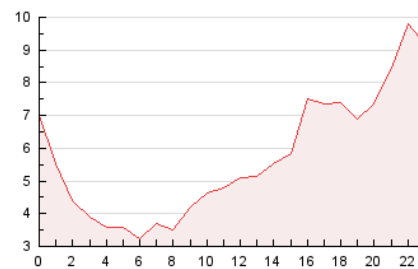

2. Secciones (Nacional e Internacional)

	PAGINAS	%
HOME	13.446	9.77 %
RESTO	124.179	90.23 %

3. Por día del mes (Nacional e Internacional)

Día	N. únicos	Visitas	Páginas	Día	N. únicos	Visitas	Páginas	Día	N. únicos	Visitas	Páginas
1	2.481	2.717	4.689	11	2.204	2.407	4.607	21	2.089	2.285	3.980
2	2.889	3.155	5.147	12	2.132	2.362	4.290	22	2.107	2.289	3.947
3	3.189	3.447	5.868	13	2.116	2.345	4.051	23	2.315	2.433	4.079
4	2.227	2.445	4.208	14	2.627	2.777	4.476	24	2.881	3.075	5.557
5	2.261	2.493	4.402	15	2.077	2.233	4.025	25	2.963	3.180	5.668
6	2.239	2.462	4.368	16	1.987	2.271	3.947	26	2.719	2.934	5.029
7	2.170	2.401	3.997	17	2.344	2.555	4.543	27	2.492	2.700	5.011
8	2.073	2.308	4.052	18	2.231	2.395	4.237	28	2.333	2.542	4.361
9	2.069	2.336	4.093	19	2.193	2.351	4.309	29	2.273	2.463	3.891
10	2.476	2.759	5.504	20	2.223	2.383	4.257	30	1.897	2.051	3.334
								31	1.946	2.077	3.698

4. Gráficas (Nacional e Internacional)

4.1 Por día de la semana (promedio)

N. únicos / Visitas (x 100)

Páginas (x 100)

4.2 Por franja horaria (promedio)

Visitas__ (x 1000)

Páginas (x 1000)

4.3 Por meses