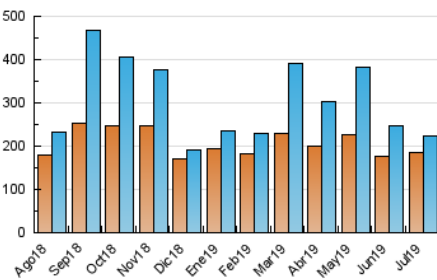

4.3 Por meses

N. únicos / Visitas (x 1000)