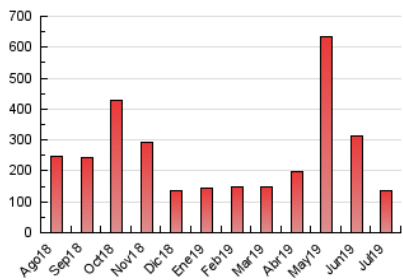

Páginas (x 1000)