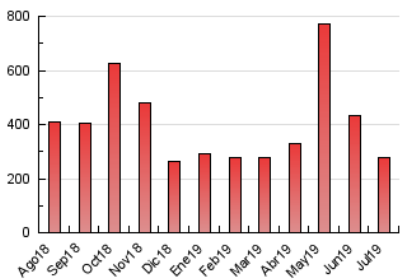

Páginas (x 1000)