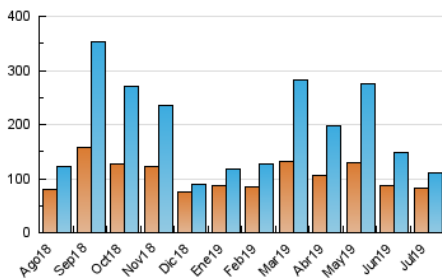

4.3 Por meses

N. únicos / Visitas (x 1000)