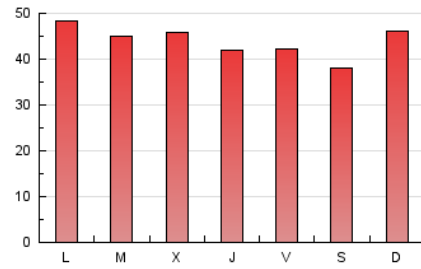

1. Cifras totales y promedios (Nacional)

MES - AÑO	NAVEGADORES UNICOS	VISITAS	PAGINAS
Julio - 2019	81.300	110.010	137.048
PROMEDIO DIARIO	2.918	3.549	4.421
PROMEDIO LUNES-VIERNES	2.973	3.656	4.493
PROMEDIO SABADO-DOMINGO	2.759	3.240	4.215
PAGINAS / VISITAS	1,25		
DURACION MEDIA VISITAS	0:01:06		
DURACION MEDIA PAGINAS	0:02:00		

2. Secciones (Nacional)

	PAGINAS	%
HOME	4.424	3.23 %
RESTO	132.624	96.77 %

3. Por día del mes (Nacional)

Día	N. únicos	Visitas	Páginas	Día	N. únicos	Visitas	Páginas	Día	N. únicos	Visitas	Páginas
1	2.899	3.311	5.342	11	2.739	3.077	4.244	21	2.728	3.177	4.071
2	3.060	3.491	4.436	12	2.419	2.817	4.239	22	2.621	3.034	3.867
3	2.764	3.075	4.537	13	2.498	2.779	3.785	23	3.049	3.918	4.275
4	2.660	3.026	4.105	14	2.742	3.200	4.667	24	3.727	6.432	4.497
5	2.808	3.111	4.056	15	2.736	3.193	4.960	25	3.444	4.896	4.352
6	2.577	2.936	3.773	16	2.686	3.206	4.569	26	2.992	3.938	4.785
7	3.093	3.420	5.223	17	2.864	3.454	4.230	27	2.819	3.585	3.924
8	2.974	3.341	5.074	18	2.738	3.168	4.111	28	3.176	4.096	4.529
9	3.678	4.213	5.208	19	2.571	2.937	3.800	29	3.283	4.336	4.973
10	3.759	4.223	5.346	20	2.439	2.730	3.744	30	2.930	3.845	3.998
								31	2.981	4.045	4.328

4. Gráficas (Nacional)

4.1 Por día de la semana (promedio)

N. únicos / Visitas (x 100)

Páginas (x 100)

4.2 Por franja horaria (promedio)

Visitas (x 1000)

Páginas (x 1000)

4.3 Por meses