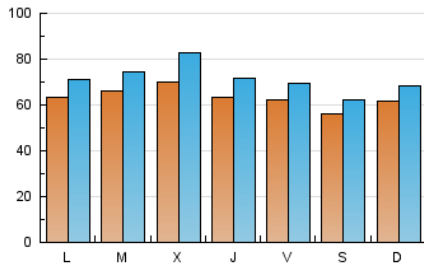

1. Cifras totales y promedios (Nacional e Internacional)

MES - AÑO	NAVEGADORES UNICOS	VISITAS	PAGINAS
Julio - 2019	185.313	222.830	277.166
PROMEDIO DIARIO	6.360	7.188	8.941
PROMEDIO LUNES-VIERNES	6.526	7.420	9.155
PROMEDIO SABADO-DOMINGO	5.882	6.522	8.326
PAGINAS / VISITAS	1,24		
DURACION MEDIA VISITAS	0:01:03		
DURACION MEDIA PAGINAS	0:02:34		

2. Secciones (Nacional e Internacional)

	PAGINAS	%
HOME	5.679	2.05 %
RESTO	271.487	97.95 %

3. Por día del mes (Nacional e Internacional)

Día	N. únicos	Visitas	Páginas	Día	N. únicos	Visitas	Páginas	Día	N. únicos	Visitas	Páginas
1	6.061	6.643	9.399	11	6.722	7.226	9.507	21	6.138	6.712	8.482
2	6.285	6.810	8.431	12	5.741	6.318	8.590	22	6.589	7.212	8.974
3	6.149	6.614	9.022	13	5.522	5.958	7.742	23	6.671	7.815	9.029
4	5.705	6.244	8.071	14	5.995	6.643	8.969	24	7.237	10.218	9.227
5	5.835	6.281	8.016	15	6.289	6.975	9.760	25	6.900	8.550	8.824
6	5.546	6.051	7.817	16	5.917	6.633	9.183	26	6.356	7.564	9.241
7	6.187	6.680	9.178	17	6.045	6.898	8.525	27	5.823	6.782	7.889
8	6.237	6.754	9.247	18	6.056	6.710	8.548	28	6.247	7.291	8.593
9	7.866	8.613	10.483	19	7.008	7.612	9.567	29	6.629	7.876	9.263
10	9.303	10.210	12.453	20	5.595	6.056	7.937	30	6.257	7.370	8.603
								31	6.237	7.511	8.596

4. Gráficas (Nacional e Internacional)

4.1 Por día de la semana (promedio)

N. únicos / Visitas (x 100)

Páginas (x 100)

4.2 Por franja horaria (promedio)

Visitas (x 1000)

Páginas (x 1000)

4.3 Por meses