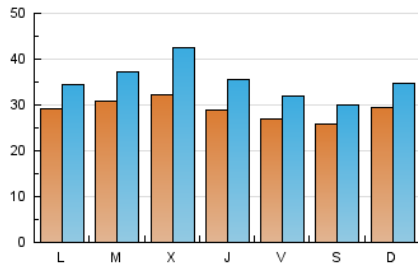

1. Cifras totales y promedios (Nacional)

MES - AÑO	NAVEGADORES UNICOS	VISITAS	PAGINAS
Julio - 2019	81.300	110.010	137.048
PROMEDIO DIARIO	2.918	3.549	4.421
PROMEDIO LUNES-VIERNES	2.973	3.656	4.493
PROMEDIO SABADO-DOMINGO	2.759	3.240	4.215
PAGINAS / VISITAS	1,25		
DURACION MEDIA VISITAS	0:01:06		
DURACION MEDIA PAGINAS	0:02:00		

2. Secciones (Nacional)

	PAGINAS	%
HOME	4.424	3.23 %
RESTO	132.624	96.77 %

3. Por día del mes (Nacional)

Día	N. únicos	Visitas	Páginas	Día	N. únicos	Visitas	Páginas	Día	N. únicos	Visitas	Páginas
1	2.899	3.311	5.342	11	2.739	3.077	4.244	21	2.728	3.177	4.071
2	3.060	3.491	4.436	12	2.419	2.817	4.239	22	2.621	3.034	3.867
3	2.764	3.075	4.537	13	2.498	2.779	3.785	23	3.049	3.918	4.275
4	2.660	3.026	4.105	14	2.742	3.200	4.667	24	3.727	6.432	4.497
5	2.808	3.111	4.056	15	2.736	3.193	4.960	25	3.444	4.896	4.352
6	2.577	2.936	3.773	16	2.686	3.206	4.569	26	2.992	3.938	4.785
7	3.093	3.420	5.223	17	2.864	3.454	4.230	27	2.819	3.585	3.924
8	2.974	3.341	5.074	18	2.738	3.168	4.111	28	3.176	4.096	4.529
9	3.678	4.213	5.208	19	2.571	2.937	3.800	29	3.283	4.336	4.973
10	3.759	4.223	5.346	20	2.439	2.730	3.744	30	2.930	3.845	3.998
								31	2.981	4.045	4.328

4. Gráficas (Nacional)

4.1 Por día de la semana (promedio)

N. únicos / Visitas (x 100)

Páginas (x 100)

4.2 Por franja horaria (promedio)

Visitas (x 1000)

Páginas (x 1000)

4.3 Por meses