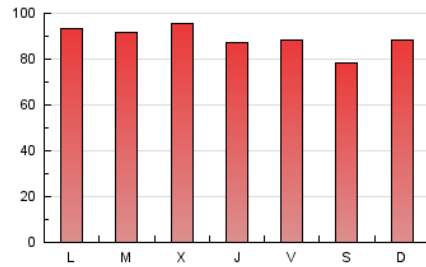

1. Cifras totales y promedios (Nacional e Internacional)

MES - AÑO	NAVEGADORES UNICOS	VISITAS	PAGINAS
Julio - 2019	185.313	222.830	277.166
PROMEDIO DIARIO	6.360	7.188	8.941
PROMEDIO LUNES-VIERNES	6.526	7.420	9.155
PROMEDIO SABADO-DOMINGO	5.882	6.522	8.326
PAGINAS / VISITAS	1,24		
DURACION MEDIA VISITAS	0:01:03		
DURACION MEDIA PAGINAS	0:02:34		

2. Secciones (Nacional e Internacional)

	PAGINAS	%
HOME	5.679	2.05 %
RESTO	271.487	97.95 %

3. Por día del mes (Nacional e Internacional)

Día	N. únicos	Visitas	Páginas	Día	N. únicos	Visitas	Páginas	Día	N. únicos	Visitas	Páginas
1	6.061	6.643	9.399	11	6.722	7.226	9.507	21	6.138	6.712	8.482
2	6.285	6.810	8.431	12	5.741	6.318	8.590	22	6.589	7.212	8.974
3	6.149	6.614	9.022	13	5.522	5.958	7.742	23	6.671	7.815	9.029
4	5.705	6.244	8.071	14	5.995	6.643	8.969	24	7.237	10.218	9.227
5	5.835	6.281	8.016	15	6.289	6.975	9.760	25	6.900	8.550	8.824
6	5.546	6.051	7.817	16	5.917	6.633	9.183	26	6.356	7.564	9.241
7	6.187	6.680	9.178	17	6.045	6.898	8.525	27	5.823	6.782	7.889
8	6.237	6.754	9.247	18	6.056	6.710	8.548	28	6.247	7.291	8.593
9	7.866	8.613	10.483	19	7.008	7.612	9.567	29	6.629	7.876	9.263
10	9.303	10.210	12.453	20	5.595	6.056	7.937	30	6.257	7.370	8.603
								31	6.237	7.511	8.596

4. Gráficas (Nacional e Internacional)

4.1 Por día de la semana (promedio)

N. únicos / Visitas (x 100)

Páginas (x 100)

4.2 Por franja horaria (promedio)

Visitas (x 1000)

Páginas (x 1000)

4.3 Por meses