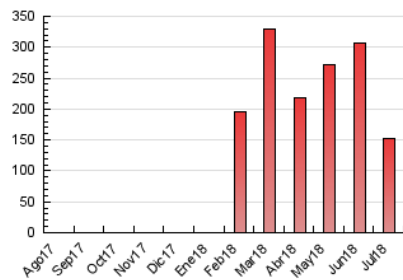

Páginas (x 1000)