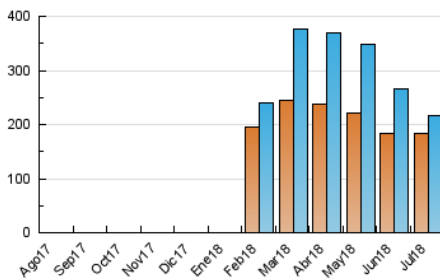

4.3 Por meses

N. únicos / Visitas (x 1000)