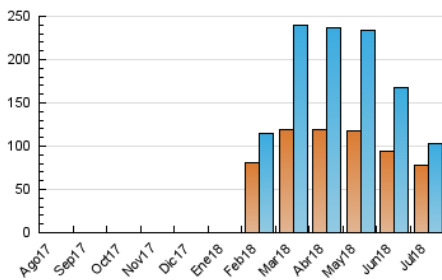

4.3 Por meses

N. únicos / Visitas (x 1000)