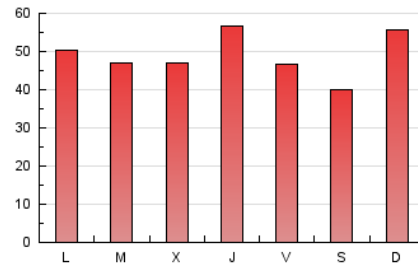

1. Cifras totales y promedios (Nacional)

MES - AÑO	NAVEGADORES UNICOS	VISITAS	PAGINAS
Julio - 2018	77.849	102.391	152.296
PROMEDIO DIARIO	2.830	3.303	4.913
PROMEDIO LUNES-VIERNES	2.815	3.320	4.933
PROMEDIO SABADO-DOMINGO	2.866	3.261	4.863
PAGINAS / VISITAS	1,49		
DURACION MEDIA VISITAS		0:01:22	
DURACION MEDIA PAGINAS		0:01:38	

2. Secciones (Nacional)

	PAGINAS	%
HOME	6.245	4.10 %
RESTO	146.051	95.90 %

3. Por día del mes (Nacional)

Día	N. únicos	Visitas	Páginas	Día	N. únicos	Visitas	Páginas	Día	N. únicos	Visitas	Páginas
1	3.834	4.232	7.793	11	2.687	3.066	4.531	21	2.486	2.865	3.712
2	2.545	2.899	5.317	12	2.865	3.272	5.765	22	2.833	3.218	4.721
3	2.694	3.029	5.117	13	2.866	3.339	4.599	23	2.890	3.385	4.768
4	2.730	3.161	5.377	14	2.533	2.825	3.769	24	2.575	3.062	4.188
5	2.774	3.146	6.744	15	3.130	3.537	5.331	25	2.666	3.328	4.955
6	2.528	2.838	4.374	16	2.942	3.375	5.255	26	2.810	4.255	3.961
7	2.584	2.851	4.764	17	2.697	3.067	4.600	27	2.717	3.475	4.338
8	3.236	3.571	5.506	18	2.620	3.068	3.891	28	2.358	2.817	3.734
9	3.032	3.384	5.397	19	3.808	4.265	6.135	29	2.798	3.432	4.438
10	2.674	2.962	4.859	20	3.205	3.626	5.293	30	2.812	3.604	4.364
								31	2.795	3.437	4.700

4. Gráficas (Nacional)

4.1 Por día de la semana (promedio)

N. únicos / Visitas (x 100)

Páginas (x 100)

4.2 Por franja horaria (promedio)

Visitas (x 1000)

Páginas (x 1000)

4.3 Por meses