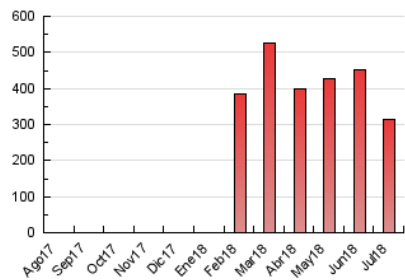

Páginas (x 1000)