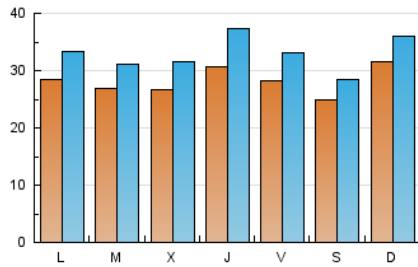

1. Cifras totales y promedios (Nacional)

MES - AÑO	NAVEGADORES UNICOS	VISITAS	PAGINAS
Julio - 2018	77.849	102.391	152.296
PROMEDIO DIARIO	2.830	3.303	4.913
PROMEDIO LUNES-VIERNES	2.815	3.320	4.933
PROMEDIO SABADO-DOMINGO	2.866	3.261	4.863
PAGINAS / VISITAS	1,49		
DURACION MEDIA VISITAS		0:01:22	
DURACION MEDIA PAGINAS		0:01:38	

2. Secciones (Nacional)

	PAGINAS	%
HOME	6.245	4.10 %
RESTO	146.051	95.90 %

3. Por día del mes (Nacional)

Día	N. únicos	Visitas	Páginas	Día	N. únicos	Visitas	Páginas	Día	N. únicos	Visitas	Páginas
1	3.834	4.232	7.793	11	2.687	3.066	4.531	21	2.486	2.865	3.712
2	2.545	2.899	5.317	12	2.865	3.272	5.765	22	2.833	3.218	4.721
3	2.694	3.029	5.117	13	2.866	3.339	4.599	23	2.890	3.385	4.768
4	2.730	3.161	5.377	14	2.533	2.825	3.769	24	2.575	3.062	4.188
5	2.774	3.146	6.744	15	3.130	3.537	5.331	25	2.666	3.328	4.955
6	2.528	2.838	4.374	16	2.942	3.375	5.255	26	2.810	4.255	3.961
7	2.584	2.851	4.764	17	2.697	3.067	4.600	27	2.717	3.475	4.338
8	3.236	3.571	5.506	18	2.620	3.068	3.891	28	2.358	2.817	3.734
9	3.032	3.384	5.397	19	3.808	4.265	6.135	29	2.798	3.432	4.438
10	2.674	2.962	4.859	20	3.205	3.626	5.293	30	2.812	3.604	4.364
								31	2.795	3.437	4.700

4. Gráficas (Nacional)

4.1 Por día de la semana (promedio)

N. únicos / Visitas (x 100)

Páginas (x 100)

4.2 Por franja horaria (promedio)

Visitas (x 1000)

Páginas (x 1000)

4.3 Por meses