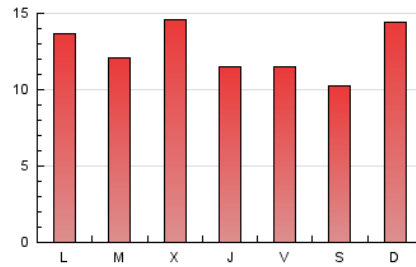

1. Cifras totales y promedios (Nacional e Internacional)

MES - AÑO	NAVEGADORES UNICOS	VISITAS	PAGINAS
Junio - 2026	15.109	18.099	37.743
PROMEDIO DIARIO	559	587	1.258
PROMEDIO LUNES-VIERNES	555	584	1.268
PROMEDIO SABADO-DOMINGO	567	595	1.233
PAGINAS / VISITAS	2,14		
DURACION MEDIA VISITAS	0:01:18		
TIEMPO INTERACCIÓN MEDIO	0:00:35		

2. Secciones (Nacional e Internacional)

	PAGINAS	%
HOME	3.342	8.85 %
RESTO	34.407	91.15 %

3. Por día del mes (Nacional e Internacional)

Día	N. únicos	Visitas	Páginas	Día	N. únicos	Visitas	Páginas	Día	N. únicos	Visitas	Páginas
1	425	444	1.126	11	462	484	1.143	21	527	557	1.218
2	434	464	1.070	12	682	712	1.286	22	513	554	1.292
3	399	431	998	13	475	500	1.031	23	786	815	1.558
4	367	399	975	14	503	536	1.279	24	611	651	1.746
5	350	368	790	15	771	798	1.840	25	569	596	1.480
6	388	408	933	16	471	491	1.021	26	791	822	1.286
7	690	715	1.473	17	503	533	1.344	27	507	527	1.113
8	454	496	1.158	18	475	501	999	28	952	994	1.809
9	472	502	1.149	19	683	697	1.232	29	533	566	1.405
10	963	987	1.734	20	494	519	1.005	30	505	534	1.256

4. Gráficas (Nacional e Internacional)

4.1 Por día de la semana (promedio)

N. únicos / Visitas (x 100)

Páginas (x 100)

4.2 Por franja horaria (promedio)

Visitas_ (x 1000)

Páginas (x 1000)

4.3 Por meses