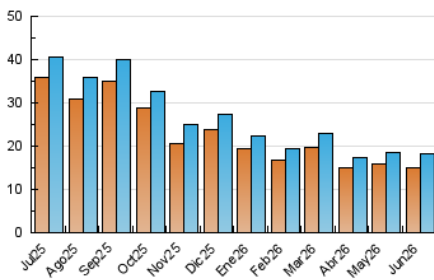

4.3 Por meses

N. únicos / Visitas (x 1000)