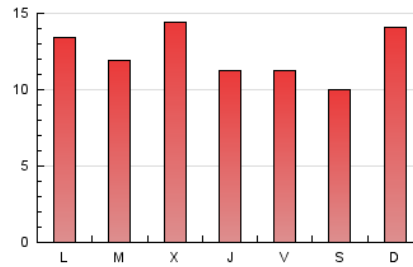

1. Cifras totales y promedios (Nacional)

MES - AÑO	NAVEGADORES UNICOS	VISITAS	PAGINAS
Junio - 2026	14.731	17.718	37.108
PROMEDIO DIARIO	545	574	1.237
PROMEDIO LUNES-VIERNES	543	571	1.248
PROMEDIO SABADO-DOMINGO	553	581	1.207
PAGINAS / VISITAS	2,16		
DURACION MEDIA VISITAS	0:01:19		
TIEMPO INTERACCIÓN MEDIO	0:00:36		

2. Secciones (Nacional)

	PAGINAS	%
HOME	3.254	8.77 %
RESTO	33.854	91.23 %

3. Por día del mes (Nacional)

Día	N. únicos	Visitas	Páginas	Día	N. únicos	Visitas	Páginas	Día	N. únicos	Visitas	Páginas
1	405	424	1.087	11	455	477	1.135	21	516	546	1.205
2	419	449	1.035	12	673	703	1.266	22	506	547	1.283
3	391	423	989	13	469	494	1.022	23	777	806	1.546
4	347	377	932	14	493	526	1.254	24	606	646	1.739
5	341	358	779	15	765	792	1.834	25	561	588	1.463
6	377	397	919	16	461	481	1.009	26	782	814	1.277
7	671	696	1.439	17	484	513	1.321	27	497	517	1.099
8	437	479	1.129	18	445	471	967	28	936	978	1.748
9	456	487	1.126	19	654	668	1.191	29	523	556	1.393
10	952	976	1.715	20	468	493	973	30	495	523	1.233

4. Gráficas (Nacional)

4.1 Por día de la semana (promedio)

N. únicos / Visitas (x 100)

Páginas (x 100)

4.2 Por franja horaria (promedio)

Visitas_ (x 1000)

Páginas (x 1000)

4.3 Por meses