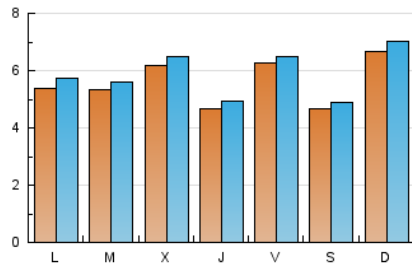

1. Cifras totales y promedios (Nacional e Internacional)

MES - AÑO	NAVEGADORES UNICOS	VISITAS	PAGINAS
Junio - 2026	15.109	18.099	37.743
PROMEDIO DIARIO	559	587	1.258
PROMEDIO LUNES-VIERNES	555	584	1.268
PROMEDIO SABADO-DOMINGO	567	595	1.233
PAGINAS / VISITAS	2,14		
DURACION MEDIA VISITAS	0:01:18		
TIEMPO INTERACCIÓN MEDIO	0:00:35		

2. Secciones (Nacional e Internacional)

	PAGINAS	%
HOME	3.342	8.85 %
RESTO	34.407	91.15 %

3. Por día del mes (Nacional e Internacional)

Día	N. únicos	Visitas	Páginas	Día	N. únicos	Visitas	Páginas	Día	N. únicos	Visitas	Páginas
1	425	444	1.126	11	462	484	1.143	21	527	557	1.218
2	434	464	1.070	12	682	712	1.286	22	513	554	1.292
3	399	431	998	13	475	500	1.031	23	786	815	1.558
4	367	399	975	14	503	536	1.279	24	611	651	1.746
5	350	368	790	15	771	798	1.840	25	569	596	1.480
6	388	408	933	16	471	491	1.021	26	791	822	1.286
7	690	715	1.473	17	503	533	1.344	27	507	527	1.113
8	454	496	1.158	18	475	501	999	28	952	994	1.809
9	472	502	1.149	19	683	697	1.232	29	533	566	1.405
10	963	987	1.734	20	494	519	1.005	30	505	534	1.256

4. Gráficas (Nacional e Internacional)

4.1 Por día de la semana (promedio)

N. únicos / Visitas (x 100)

Páginas (x 100)

4.2 Por franja horaria (promedio)

Visitas_ (x 1000)

Páginas (x 1000)

4.3 Por meses