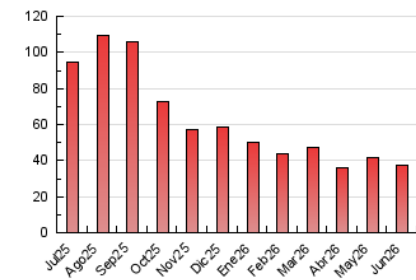

Páginas (x 1000)