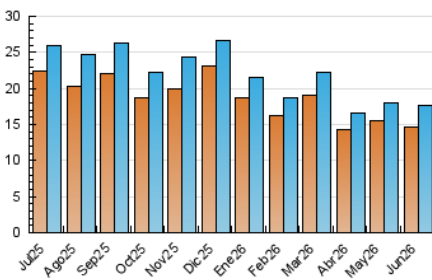

1. Cifras totales y promedios (Nacional)

MES - AÑO	NAVEGADORES UNICOS	VISITAS	PAGINAS
Junio - 2026	14.731	17.718	37.108
PROMEDIO DIARIO	545	574	1.237
PROMEDIO LUNES-VIERNES	543	571	1.248
PROMEDIO SABADO-DOMINGO	553	581	1.207
PAGINAS / VISITAS	2,16		
DURACION MEDIA VISITAS	0:01:19		
TIEMPO INTERACCIÓN MEDIO	0:00:36		

2. Secciones (Nacional)

	PAGINAS	%
HOME	3.254	8.77 %
RESTO	33.854	91.23 %

3. Por día del mes (Nacional)

Día	N. únicos	Visitas	Páginas	Día	N. únicos	Visitas	Páginas	Día	N. únicos	Visitas	Páginas
1	405	424	1.087	11	455	477	1.135	21	516	546	1.205
2	419	449	1.035	12	673	703	1.266	22	506	547	1.283
3	391	423	989	13	469	494	1.022	23	777	806	1.546
4	347	377	932	14	493	526	1.254	24	606	646	1.739
5	341	358	779	15	765	792	1.834	25	561	588	1.463
6	377	397	919	16	461	481	1.009	26	782	814	1.277
7	671	696	1.439	17	484	513	1.321	27	497	517	1.099
8	437	479	1.129	18	445	471	967	28	936	978	1.748
9	456	487	1.126	19	654	668	1.191	29	523	556	1.393
10	952	976	1.715	20	468	493	973	30	495	523	1.233

4. Gráficas (Nacional)

4.1 Por día de la semana (promedio)

N. únicos / Visitas (x 100)

Páginas (x 100)

4.2 Por franja horaria (promedio)

Visitas_ (x 1000)

Páginas (x 1000)

4.3 Por meses

N. únicos / Visitas (x 1000)

Páginas (x 1000)

5. Observaciones

Este Medio Electrónico de Comunicación ha sido medido por la herramienta Google Analytics de Google (GA4).

6. Definiciones básicas (Para más información ver Normas Técnicas para el Control de los Medios Electrónicos de Comunicación)