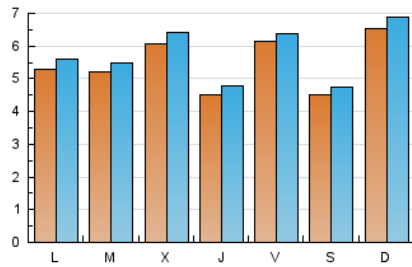

1. Cifras totales y promedios (Nacional)

MES - AÑO	NAVEGADORES UNICOS	VISITAS	PAGINAS
Junio - 2026	14.731	17.718	37.108
PROMEDIO DIARIO	545	574	1.237
PROMEDIO LUNES-VIERNES	543	571	1.248
PROMEDIO SABADO-DOMINGO	553	581	1.207
PAGINAS / VISITAS	2,16		
DURACION MEDIA VISITAS	0:01:19		
TIEMPO INTERACCIÓN MEDIO	0:00:36		

2. Secciones (Nacional)

	PAGINAS	%
HOME	3.254	8.77 %
RESTO	33.854	91.23 %

3. Por día del mes (Nacional)

Día	N. únicos	Visitas	Páginas	Día	N. únicos	Visitas	Páginas	Día	N. únicos	Visitas	Páginas
1	405	424	1.087	11	455	477	1.135	21	516	546	1.205
2	419	449	1.035	12	673	703	1.266	22	506	547	1.283
3	391	423	989	13	469	494	1.022	23	777	806	1.546
4	347	377	932	14	493	526	1.254	24	606	646	1.739
5	341	358	779	15	765	792	1.834	25	561	588	1.463
6	377	397	919	16	461	481	1.009	26	782	814	1.277
7	671	696	1.439	17	484	513	1.321	27	497	517	1.099
8	437	479	1.129	18	445	471	967	28	936	978	1.748
9	456	487	1.126	19	654	668	1.191	29	523	556	1.393
10	952	976	1.715	20	468	493	973	30	495	523	1.233

4. Gráficas (Nacional)

4.1 Por día de la semana (promedio)

N. únicos / Visitas (x 100)

Páginas (x 100)

4.2 Por franja horaria (promedio)

Visitas_ (x 1000)

Páginas (x 1000)

4.3 Por meses