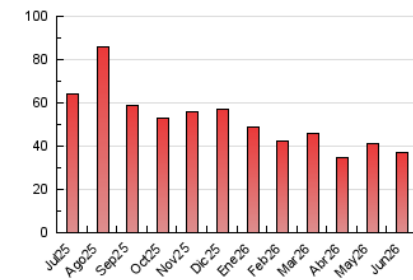

1. Cifras totales y promedios (Nacional)

MES - AÑO	NAVEGADORES UNICOS	VISITAS	PAGINAS
Junio - 2026	14.731	17.718	37.108
PROMEDIO DIARIO	545	574	1.237
PROMEDIO LUNES-VIERNES	543	571	1.248
PROMEDIO SABADO-DOMINGO	553	581	1.207
PAGINAS / VISITAS	2,16		
DURACION MEDIA VISITAS	0:01:19		
TIEMPO INTERACCIÓN MEDIO	0:00:36		

2. Secciones (Nacional)

	PAGINAS	%
HOME	3.254	8.77 %
RESTO	33.854	91.23 %

3. Por día del mes (Nacional)

Día	N. únicos	Visitas	Páginas	Día	N. únicos	Visitas	Páginas	Día	N. únicos	Visitas	Páginas
1	405	424	1.087	11	455	477	1.135	21	516	546	1.205
2	419	449	1.035	12	673	703	1.266	22	506	547	1.283
3	391	423	989	13	469	494	1.022	23	777	806	1.546
4	347	377	932	14	493	526	1.254	24	606	646	1.739
5	341	358	779	15	765	792	1.834	25	561	588	1.463
6	377	397	919	16	461	481	1.009	26	782	814	1.277
7	671	696	1.439	17	484	513	1.321	27	497	517	1.099
8	437	479	1.129	18	445	471	967	28	936	978	1.748
9	456	487	1.126	19	654	668	1.191	29	523	556	1.393
10	952	976	1.715	20	468	493	973	30	495	523	1.233

4. Gráficas (Nacional)

4.1 Por día de la semana (promedio)

N. únicos / Visitas (x 100)

Páginas (x 100)

4.2 Por franja horaria (promedio)

Visitas_ (x 1000)

Páginas (x 1000)

4.3 Por meses

N. únicos / Visitas (x 1000)

Páginas (x 1000)

5. Observaciones

Este Medio Electrónico de Comunicación ha sido medido por la herramienta Google Analytics de Google (GA4).

6. Definiciones básicas (Para más información ver Normas Técnicas para el Control de los Medios Electrónicos de Comunicación)