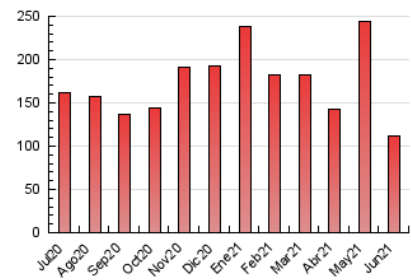

Páginas (x 1000)