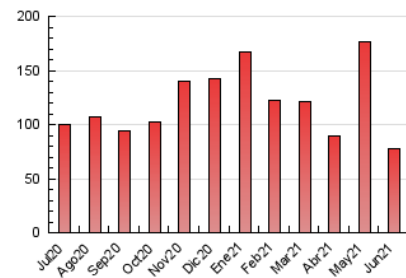

1. Cifras totales y promedios (Nacional)

MES - AÑO	NAVEGADORES UNICOS	VISITAS	PAGINAS
Junio - 2021	39.153	44.075	77.270
PROMEDIO DIARIO	1.383	1.469	2.576
PROMEDIO LUNES-VIERNES	1.421	1.510	2.702
PROMEDIO SABADO-DOMINGO	1.279	1.358	2.229
PAGINAS / VISITAS	1,75		
DURACION MEDIA VISITAS	0:01:16		
DURACION MEDIA PAGINAS	0:00:50		

2. Secciones (Nacional)

	PAGINAS	%
HOME	6.469	8.37 %
RESTO	70.801	91.63 %

3. Por día del mes (Nacional)

Día	N. únicos	Visitas	Páginas	Día	N. únicos	Visitas	Páginas	Día	N. únicos	Visitas	Páginas
1	1.059	1.139	1.656	11	940	1.011	1.352	21	1.825	1.941	3.291
2	1.033	1.128	1.801	12	1.001	1.070	1.535	22	1.420	1.539	2.929
3	975	1.043	1.956	13	1.147	1.223	1.822	23	1.514	1.606	2.728
4	973	1.029	1.486	14	1.080	1.162	1.719	24	1.132	1.193	1.806
5	1.064	1.123	1.637	15	1.557	1.627	2.393	25	1.019	1.080	1.651
6	1.197	1.254	1.926	16	1.128	1.195	1.738	26	1.023	1.086	1.549
7	1.071	1.152	1.638	17	1.098	1.153	1.664	27	1.083	1.157	1.762
8	1.699	1.770	2.426	18	5.703	6.113	17.331	28	1.224	1.285	1.941
9	1.181	1.239	1.758	19	2.083	2.224	4.596	29	1.529	1.583	2.370
10	920	985	1.515	20	1.630	1.728	3.002	30	1.185	1.237	2.292

4. Gráficas (Nacional)

4.1 Por día de la semana (promedio)

N. únicos / Visitas (x 100)

Páginas (x 100)

4.2 Por franja horaria (promedio)

Visitas (x 1000)

Páginas (x 1000)

4.3 Por meses

N. únicos / Visitas (x 1000)

Páginas (x 1000)

5. Observaciones

Este Medio Electrónico de Comunicación ha sido medido por la herramienta Google Analytics de Google

6. Definiciones básicas (Para más información ver Normas Técnicas para el Control de los Medios Electrónicos de Comunicación)