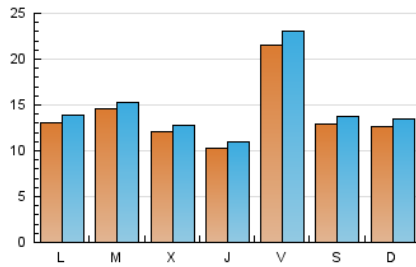

1. Cifras totales y promedios (Nacional)

MES - AÑO	NAVEGADORES UNICOS	VISITAS	PAGINAS
Junio - 2021	39.153	44.075	77.270
PROMEDIO DIARIO	1.383	1.469	2.576
PROMEDIO LUNES-VIERNES	1.421	1.510	2.702
PROMEDIO SABADO-DOMINGO	1.279	1.358	2.229
PAGINAS / VISITAS	1,75		
DURACION MEDIA VISITAS	0:01:16		
DURACION MEDIA PAGINAS	0:00:50		

2. Secciones (Nacional)

	PAGINAS	%
HOME	6.469	8.37 %
RESTO	70.801	91.63 %

3. Por día del mes (Nacional)

Día	N. únicos	Visitas	Páginas	Día	N. únicos	Visitas	Páginas	Día	N. únicos	Visitas	Páginas
1	1.059	1.139	1.656	11	940	1.011	1.352	21	1.825	1.941	3.291
2	1.033	1.128	1.801	12	1.001	1.070	1.535	22	1.420	1.539	2.929
3	975	1.043	1.956	13	1.147	1.223	1.822	23	1.514	1.606	2.728
4	973	1.029	1.486	14	1.080	1.162	1.719	24	1.132	1.193	1.806
5	1.064	1.123	1.637	15	1.557	1.627	2.393	25	1.019	1.080	1.651
6	1.197	1.254	1.926	16	1.128	1.195	1.738	26	1.023	1.086	1.549
7	1.071	1.152	1.638	17	1.098	1.153	1.664	27	1.083	1.157	1.762
8	1.699	1.770	2.426	18	5.703	6.113	17.331	28	1.224	1.285	1.941
9	1.181	1.239	1.758	19	2.083	2.224	4.596	29	1.529	1.583	2.370
10	920	985	1.515	20	1.630	1.728	3.002	30	1.185	1.237	2.292

4. Gráficas (Nacional)

4.1 Por día de la semana (promedio)

N. únicos / Visitas (x 100)

Páginas (x 100)

4.2 Por franja horaria (promedio)

Visitas (x 1000)

Páginas (x 1000)

4.3 Por meses