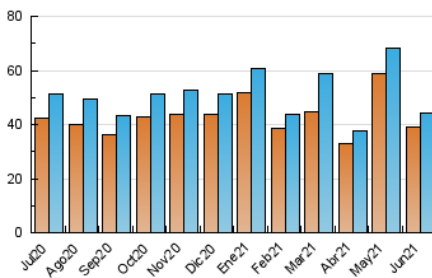

4.3 Por meses

N. únicos / Visitas (x 1000)