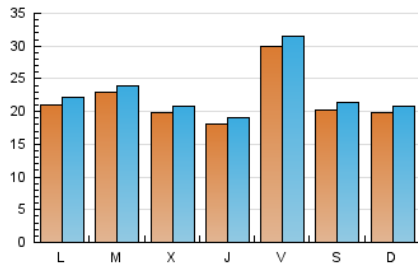

1. Cifras totales y promedios (Nacional e Internacional)

MES - AÑO	NAVEGADORES UNICOS	VISITAS	PAGINAS
Junio - 2021	61.907	68.434	111.669
PROMEDIO DIARIO	2.171	2.281	3.722
PROMEDIO LUNES-VIERNES	2.230	2.341	3.875
PROMEDIO SABADO-DOMINGO	2.010	2.116	3.302
PAGINAS / VISITAS	1,63		
DURACION MEDIA VISITAS	0:01:12		
DURACION MEDIA PAGINAS	0:00:52		

2. Secciones (Nacional e Internacional)

	PAGINAS	%
HOME	7.619	6.82 %
RESTO	104.050	93.18 %

3. Por día del mes (Nacional e Internacional)

Día	N. únicos	Visitas	Páginas	Día	N. únicos	Visitas	Páginas	Día	N. únicos	Visitas	Páginas
1	1.815	1.924	2.740	11	1.762	1.861	2.632	21	2.561	2.694	4.320
2	1.856	1.981	2.989	12	1.763	1.867	2.653	22	2.283	2.429	4.151
3	1.730	1.825	3.032	13	1.903	1.998	2.933	23	2.257	2.369	3.768
4	1.780	1.854	2.662	14	1.939	2.043	2.964	24	1.922	2.006	2.938
5	1.746	1.836	2.650	15	2.550	2.652	3.825	25	1.770	1.852	2.840
6	1.915	1.999	2.969	16	1.973	2.071	2.922	26	1.790	1.880	2.622
7	1.896	2.000	2.807	17	1.866	1.947	2.761	27	1.812	1.916	2.867
8	2.506	2.609	3.666	18	6.682	7.065	18.670	28	2.015	2.109	3.178
9	1.957	2.046	2.878	19	2.823	2.987	5.726	29	2.281	2.367	3.475
10	1.744	1.825	2.697	20	2.324	2.442	3.992	30	1.905	1.980	3.342

4. Gráficas (Nacional e Internacional)

4.1 Por día de la semana (promedio)

N. únicos / Visitas (x 100)

Páginas (x 100)

4.2 Por franja horaria (promedio)

Visitas (x 1000)

Páginas (x 1000)

4.3 Por meses