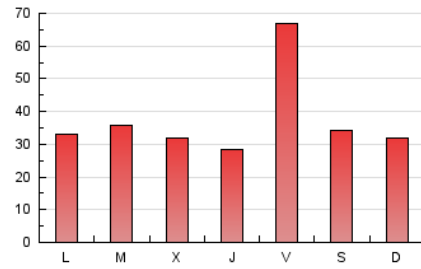

1. Cifras totales y promedios (Nacional e Internacional)

MES - AÑO	NAVEGADORES UNICOS	VISITAS	PAGINAS
Junio - 2021	61.907	68.434	111.669
PROMEDIO DIARIO	2.171	2.281	3.722
PROMEDIO LUNES-VIERNES	2.230	2.341	3.875
PROMEDIO SABADO-DOMINGO	2.010	2.116	3.302
PAGINAS / VISITAS	1,63		
DURACION MEDIA VISITAS	0:01:12		
DURACION MEDIA PAGINAS	0:00:52		

2. Secciones (Nacional e Internacional)

	PAGINAS	%
HOME	7.619	6.82 %
RESTO	104.050	93.18 %

3. Por día del mes (Nacional e Internacional)

Día	N. únicos	Visitas	Páginas	Día	N. únicos	Visitas	Páginas	Día	N. únicos	Visitas	Páginas
1	1.815	1.924	2.740	11	1.762	1.861	2.632	21	2.561	2.694	4.320
2	1.856	1.981	2.989	12	1.763	1.867	2.653	22	2.283	2.429	4.151
3	1.730	1.825	3.032	13	1.903	1.998	2.933	23	2.257	2.369	3.768
4	1.780	1.854	2.662	14	1.939	2.043	2.964	24	1.922	2.006	2.938
5	1.746	1.836	2.650	15	2.550	2.652	3.825	25	1.770	1.852	2.840
6	1.915	1.999	2.969	16	1.973	2.071	2.922	26	1.790	1.880	2.622
7	1.896	2.000	2.807	17	1.866	1.947	2.761	27	1.812	1.916	2.867
8	2.506	2.609	3.666	18	6.682	7.065	18.670	28	2.015	2.109	3.178
9	1.957	2.046	2.878	19	2.823	2.987	5.726	29	2.281	2.367	3.475
10	1.744	1.825	2.697	20	2.324	2.442	3.992	30	1.905	1.980	3.342

4. Gráficas (Nacional e Internacional)

4.1 Por día de la semana (promedio)

N. únicos / Visitas (x 100)

Páginas (x 100)

4.2 Por franja horaria (promedio)

Visitas (x 1000)

Páginas (x 1000)

4.3 Por meses