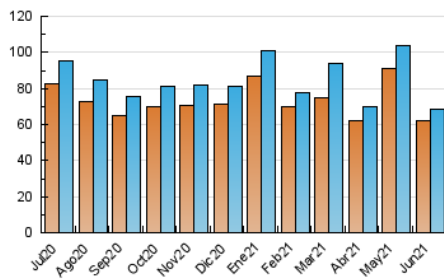

4.3 Por meses

N. únicos / Visitas (x 1000)