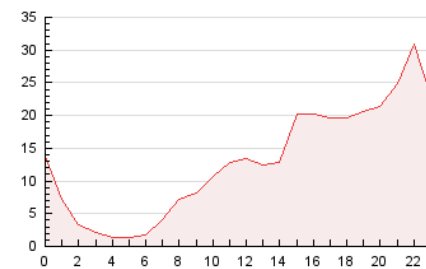

2. Secciones (Nacional)

	PAGINAS	%
HOME	4.916	1.57 %
RESTO	308.109	98.43 %

3. Por día del mes (Nacional)

Día	N. únicos	Visitas	Páginas	Día	N. únicos	Visitas	Páginas	Día	N. únicos	Visitas	Páginas
1	2.767	3.507	5.097	11	4.027	6.114	25.887	21	2.461	2.850	5.451
2	3.544	4.980	6.189	12	3.531	5.210	11.242	22	2.333	2.665	5.735
3	3.697	5.688	4.889	13	3.310	4.953	9.460	23	2.591	2.947	6.092
4	3.648	5.682	5.512	14	3.361	5.172	8.362	24	2.655	3.097	6.416
5	3.692	5.615	5.461	15	3.695	5.712	5.580	25	2.565	3.225	3.988
6	3.685	5.910	5.032	16	5.557	10.171	9.620	26	2.516	2.926	4.336
7	3.653	5.737	5.004	17	4.187	6.948	58.256	27	3.019	3.485	4.964
8	4.026	6.806	4.803	18	3.052	4.119	31.004	28	2.699	2.970	4.028
9	6.082	11.684	7.110	19	2.748	3.330	14.552	29	2.414	2.681	3.312
10	4.820	8.380	30.569	20	2.719	3.141	10.511	30	2.641	2.966	4.563

4. Gráficas (Nacional)

4.1 Por día de la semana (promedio)

N. únicos / Visitas (x 100)

Páginas (x 100)

4.2 Por franja horaria (promedio)

Visitas (x 1000)

Páginas (x 1000)

4.3 Por meses