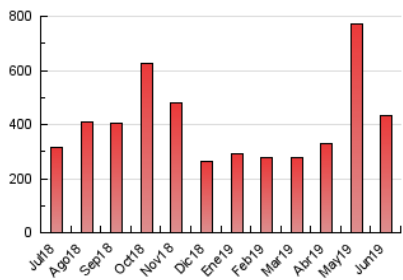

Páginas (x 1000)