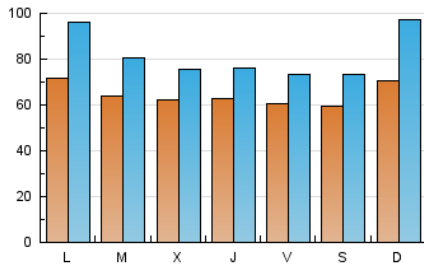

1. Cifras totales y promedios (Nacional e Internacional)

MES - AÑO	NAVEGADORES UNICOS	VISITAS	PAGINAS
Junio - 2019	175.320	245.831	432.759
PROMEDIO DIARIO	6.445	8.194	14.425
PROMEDIO LUNES-VIERNES	6.419	8.034	16.815
PROMEDIO SABADO-DOMINGO	6.497	8.516	9.646
PAGINAS / VISITAS	1,76		
DURACION MEDIA VISITAS	0:01:02		
DURACION MEDIA PAGINAS	0:00:47		

2. Secciones (Nacional e Internacional)

	PAGINAS	%
HOME	5.936	1.37 %
RESTO	426.823	98.63 %

3. Por día del mes (Nacional e Internacional)

Día	N. únicos	Visitas	Páginas	Día	N. únicos	Visitas	Páginas	Día	N. únicos	Visitas	Páginas
1	5.807	6.705	9.110	11	7.114	9.364	30.087	21	5.494	6.064	9.428
2	6.626	8.227	10.219	12	6.511	8.390	15.066	22	5.285	5.783	9.550
3	7.080	9.337	9.291	13	6.275	8.064	13.352	23	5.823	6.385	10.314
4	6.635	8.910	9.536	14	6.289	8.268	12.048	24	6.111	6.782	11.028
5	6.775	8.889	9.434	15	6.390	8.640	9.230	25	5.649	6.517	8.132
6	6.802	9.212	9.028	16	8.214	12.931	12.998	26	5.716	6.328	8.565
7	6.716	8.951	8.900	17	7.451	10.411	62.450	27	6.187	6.728	8.914
8	6.907	9.866	8.565	18	6.244	7.433	35.220	28	5.693	6.143	8.017
9	9.148	14.925	11.092	19	5.835	6.603	18.683	29	5.207	5.656	7.089
10	8.063	11.939	34.790	20	5.748	6.337	14.333	30	5.563	6.043	8.290

4. Gráficas (Nacional e Internacional)

4.1 Por día de la semana (promedio)

N. únicos / Visitas (x 100)

Páginas (x 100)

4.2 Por franja horaria (promedio)

Visitas (x 1000)

Páginas (x 1000)

4.3 Por meses