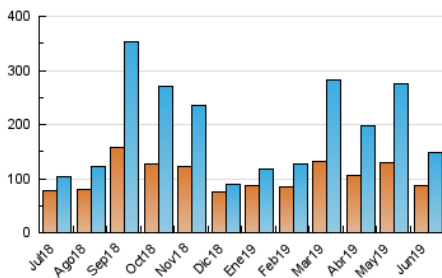

4.3 Por meses

N. únicos / Visitas (x 1000)