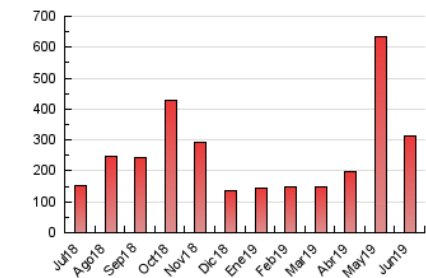

Páginas (x 1000)