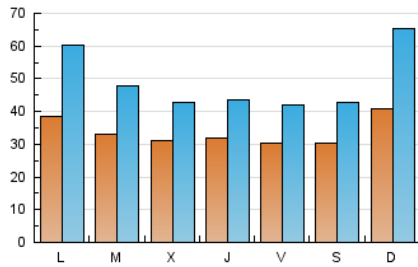

1. Cifras totales y promedios (Nacional)

MES - AÑO	NAVEGADORES UNICOS	VISITAS	PAGINAS
Junio - 2019	86.040	148.671	313.025
PROMEDIO DIARIO	3.390	4.956	10.434
PROMEDIO LUNES-VIERNES	3.302	4.728	12.746
PROMEDIO SABADO-DOMINGO	3.565	5.412	5.810
PAGINAS / VISITAS	2,11		
DURACION MEDIA VISITAS	0:01:03		
DURACION MEDIA PAGINAS	0:00:28		

2. Secciones (Nacional)

	PAGINAS	%
HOME	4.916	1.57 %
RESTO	308.109	98.43 %

3. Por día del mes (Nacional)

Día	N. únicos	Visitas	Páginas	Día	N. únicos	Visitas	Páginas	Día	N. únicos	Visitas	Páginas
1	2.767	3.507	5.097	11	4.027	6.114	25.887	21	2.461	2.850	5.451
2	3.544	4.980	6.189	12	3.531	5.210	11.242	22	2.333	2.665	5.735
3	3.697	5.688	4.889	13	3.310	4.953	9.460	23	2.591	2.947	6.092
4	3.648	5.682	5.512	14	3.361	5.172	8.362	24	2.655	3.097	6.416
5	3.692	5.615	5.461	15	3.695	5.712	5.580	25	2.565	3.225	3.988
6	3.685	5.910	5.032	16	5.557	10.171	9.620	26	2.516	2.926	4.336
7	3.653	5.737	5.004	17	4.187	6.948	58.256	27	3.019	3.485	4.964
8	4.026	6.806	4.803	18	3.052	4.119	31.004	28	2.699	2.970	4.028
9	6.082	11.684	7.110	19	2.748	3.330	14.552	29	2.414	2.681	3.312
10	4.820	8.380	30.569	20	2.719	3.141	10.511	30	2.641	2.966	4.563

4. Gráficas (Nacional)

4.1 Por día de la semana (promedio)

N. únicos / Visitas (x 100)

Páginas (x 100)

4.2 Por franja horaria (promedio)

Visitas (x 1000)

Páginas (x 1000)

4.3 Por meses