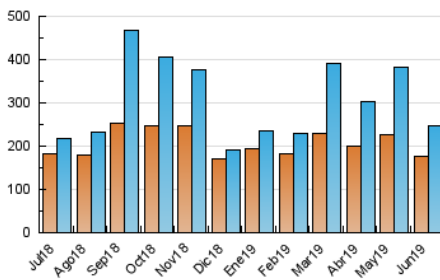

4.3 Por meses

N. únicos / Visitas (x 1000)