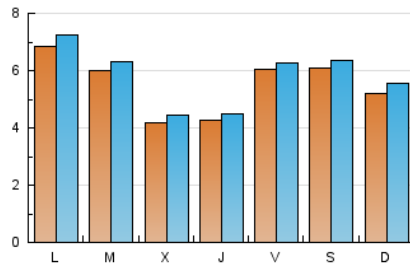

1. Cifras totales y promedios (Nacional)

MES - AÑO	NAVEGADORES UNICOS	VISITAS	PAGINAS
Mayo - 2026	15.517	17.980	40.941
PROMEDIO DIARIO	555	584	1.321
PROMEDIO LUNES-VIERNES	549	578	1.285
PROMEDIO SABADO-DOMINGO	566	597	1.396
PAGINAS / VISITAS	2,26		
DURACION MEDIA VISITAS	0:01:29		
TIEMPO INTERACCIÓN MEDIO	0:00:36		

2. Secciones (Nacional)

	PAGINAS	%
HOME	3.525	8.61 %
RESTO	37.416	91.39 %

3. Por día del mes (Nacional)

Día	N. únicos	Visitas	Páginas	Día	N. únicos	Visitas	Páginas	Día	N. únicos	Visitas	Páginas
1	465	496	1.108	11	985	1.023	1.865	21	449	477	1.196
2	726	757	1.555	12	719	755	1.612	22	398	412	928
3	526	563	1.379	13	447	466	1.157	23	703	724	1.535
4	752	793	1.398	14	401	422	1.088	24	476	496	1.123
5	496	523	1.137	15	757	776	1.503	25	484	519	1.186
6	370	393	792	16	715	751	1.431	26	691	721	1.483
7	459	486	1.083	17	508	531	1.442	27	418	452	1.172
8	475	511	1.101	18	519	564	1.542	28	393	419	1.449
9	518	544	1.317	19	495	522	1.346	29	921	943	1.668
10	653	720	2.108	20	441	471	1.169	30	387	408	942
								31	449	475	1.126

4. Gráficas (Nacional)

4.1 Por día de la semana (promedio)

N. únicos / Visitas (x 100)

Páginas (x 100)

4.2 Por franja horaria (promedio)

Visitas_ (x 1000)

Páginas (x 1000)

4.3 Por meses