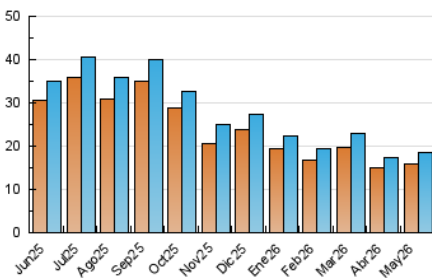

4.3 Por meses

N. únicos / Visitas (x 1000)