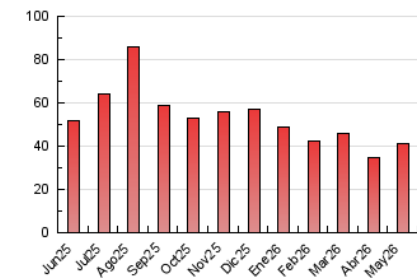

1. Cifras totales y promedios (Nacional)

MES - AÑO	NAVEGADORES UNICOS	VISITAS	PAGINAS
Mayo - 2026	15.517	17.980	40.941
PROMEDIO DIARIO	555	584	1.321
PROMEDIO LUNES-VIERNES	549	578	1.285
PROMEDIO SABADO-DOMINGO	566	597	1.396
PAGINAS / VISITAS	2,26		
DURACION MEDIA VISITAS	0:01:29		
TIEMPO INTERACCIÓN MEDIO	0:00:36		

2. Secciones (Nacional)

	PAGINAS	%
HOME	3.525	8.61 %
RESTO	37.416	91.39 %

3. Por día del mes (Nacional)

Día	N. únicos	Visitas	Páginas	Día	N. únicos	Visitas	Páginas	Día	N. únicos	Visitas	Páginas
1	465	496	1.108	11	985	1.023	1.865	21	449	477	1.196
2	726	757	1.555	12	719	755	1.612	22	398	412	928
3	526	563	1.379	13	447	466	1.157	23	703	724	1.535
4	752	793	1.398	14	401	422	1.088	24	476	496	1.123
5	496	523	1.137	15	757	776	1.503	25	484	519	1.186
6	370	393	792	16	715	751	1.431	26	691	721	1.483
7	459	486	1.083	17	508	531	1.442	27	418	452	1.172
8	475	511	1.101	18	519	564	1.542	28	393	419	1.449
9	518	544	1.317	19	495	522	1.346	29	921	943	1.668
10	653	720	2.108	20	441	471	1.169	30	387	408	942
								31	449	475	1.126

4. Gráficas (Nacional)

4.1 Por día de la semana (promedio)

N. únicos / Visitas (x 100)

Páginas (x 100)

4.2 Por franja horaria (promedio)

Visitas_ (x 1000)

Páginas (x 1000)

4.3 Por meses

N. únicos / Visitas (x 1000)

Páginas (x 1000)

5. Observaciones

Este Medio Electrónico de Comunicación ha sido medido por la herramienta Google Analytics de Google (GA4).

6. Definiciones básicas (Para más información ver Normas Técnicas para el Control de los Medios Electrónicos de Comunicación)