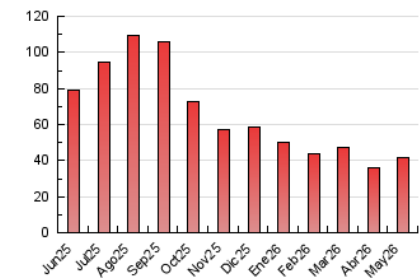

Páginas (x 1000)