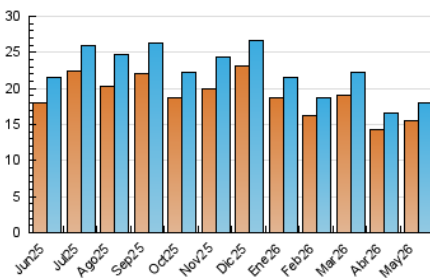

1. Cifras totales y promedios (Nacional)

MES - AÑO	NAVEGADORES UNICOS	VISITAS	PAGINAS
Mayo - 2026	15.517	17.980	40.941
PROMEDIO DIARIO	555	584	1.321
PROMEDIO LUNES-VIERNES	549	578	1.285
PROMEDIO SABADO-DOMINGO	566	597	1.396
PAGINAS / VISITAS	2,26		
DURACION MEDIA VISITAS	0:01:29		
TIEMPO INTERACCIÓN MEDIO	0:00:36		

2. Secciones (Nacional)

	PAGINAS	%
HOME	3.525	8.61 %
RESTO	37.416	91.39 %

3. Por día del mes (Nacional)

Día	N. únicos	Visitas	Páginas	Día	N. únicos	Visitas	Páginas	Día	N. únicos	Visitas	Páginas
1	465	496	1.108	11	985	1.023	1.865	21	449	477	1.196
2	726	757	1.555	12	719	755	1.612	22	398	412	928
3	526	563	1.379	13	447	466	1.157	23	703	724	1.535
4	752	793	1.398	14	401	422	1.088	24	476	496	1.123
5	496	523	1.137	15	757	776	1.503	25	484	519	1.186
6	370	393	792	16	715	751	1.431	26	691	721	1.483
7	459	486	1.083	17	508	531	1.442	27	418	452	1.172
8	475	511	1.101	18	519	564	1.542	28	393	419	1.449
9	518	544	1.317	19	495	522	1.346	29	921	943	1.668
10	653	720	2.108	20	441	471	1.169	30	387	408	942
								31	449	475	1.126

4. Gráficas (Nacional)

4.1 Por día de la semana (promedio)

N. únicos / Visitas (x 100)

Páginas (x 100)

4.2 Por franja horaria (promedio)

Visitas_ (x 1000)

Páginas (x 1000)

4.3 Por meses

N. únicos / Visitas (x 1000)

Páginas (x 1000)

5. Observaciones

Este Medio Electrónico de Comunicación ha sido medido por la herramienta Google Analytics de Google (GA4).

6. Definiciones básicas (Para más información ver Normas Técnicas para el Control de los Medios Electrónicos de Comunicación)