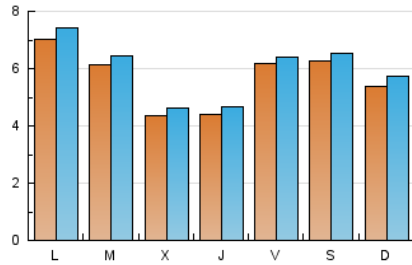

1. Cifras totales y promedios (Nacional e Internacional)

MES - AÑO	NAVEGADORES UNICOS	VISITAS	PAGINAS
Mayo - 2026	15.959	18.520	41.791
PROMEDIO DIARIO	570	599	1.348
PROMEDIO LUNES-VIERNES	564	593	1.311
PROMEDIO SABADO-DOMINGO	582	613	1.427
PAGINAS / VISITAS	2,25		
DURACION MEDIA VISITAS	0:01:27		
TIEMPO INTERACCIÓN MEDIO	0:00:35		

2. Secciones (Nacional e Internacional)

	PAGINAS	%
HOME	3.636	8.70 %
RESTO	38.155	91.30 %

3. Por día del mes (Nacional e Internacional)

Día	N. únicos	Visitas	Páginas	Día	N. únicos	Visitas	Páginas	Día	N. únicos	Visitas	Páginas
1	478	508	1.126	11	1.009	1.047	1.922	21	462	490	1.217
2	739	770	1.572	12	734	772	1.631	22	412	427	949
3	535	573	1.397	13	465	484	1.179	23	716	737	1.561
4	761	802	1.441	14	414	436	1.110	24	489	509	1.160
5	508	535	1.151	15	763	782	1.510	25	499	535	1.219
6	385	409	818	16	737	773	1.475	26	705	735	1.546
7	473	500	1.104	17	517	540	1.452	27	431	465	1.190
8	492	528	1.126	18	543	589	1.573	28	406	432	1.473
9	532	558	1.348	19	506	533	1.361	29	934	956	1.690
10	672	739	2.145	20	458	488	1.189	30	409	429	978
								31	472	498	1.178

4. Gráficas (Nacional e Internacional)

4.1 Por día de la semana (promedio)

N. únicos / Visitas (x 100)

Páginas (x 100)

4.2 Por franja horaria (promedio)

Visitas_ (x 1000)

Páginas (x 1000)

4.3 Por meses