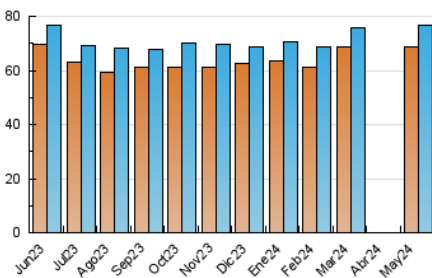

4.3 Por meses

N. únicos / Visitas (x 1000)