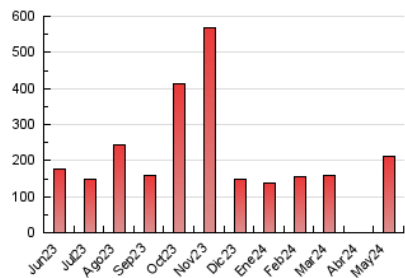

1. Cifras totales y promedios (Nacional)

MES - AÑO	NAVEGADORES UNICOS	VISITAS	PAGINAS
Mayo - 2024	59.673	66.610	212.864
PROMEDIO DIARIO	2.059	2.149	6.867
PROMEDIO LUNES-VIERNES	1.983	2.066	6.724
PROMEDIO SABADO-DOMINGO	2.277	2.387	7.277
PAGINAS / VISITAS	3,20		
DURACION MEDIA VISITAS	0:01:12		
TIEMPO INTERACCIÓN MEDIO	0:00:32		

2. Secciones (Nacional)

	PAGINAS	%
HOME	14.409	6.77 %
RESTO	198.455	93.23 %

3. Por día del mes (Nacional)

Día	N. únicos	Visitas	Páginas	Día	N. únicos	Visitas	Páginas	Día	N. únicos	Visitas	Páginas
1	2.023	2.108	5.672	11	2.162	2.227	5.167	21	1.959	2.044	6.296
2	1.978	2.048	4.831	12	3.256	3.608	19.618	22	1.855	1.941	5.095
3	1.679	1.727	4.261	13	2.971	3.183	23.153	23	1.802	1.876	4.945
4	2.097	2.165	5.098	14	2.974	3.093	18.937	24	1.789	1.865	4.508
5	1.841	1.907	4.714	15	2.189	2.293	8.200	25	1.786	1.870	4.435
6	1.855	1.909	5.099	16	2.060	2.164	7.236	26	2.269	2.339	5.585
7	1.831	1.914	4.806	17	2.020	2.100	6.209	27	1.862	1.937	5.804
8	1.945	2.018	5.602	18	2.234	2.315	6.117	28	1.893	1.987	5.344
9	1.761	1.823	4.418	19	2.571	2.664	7.480	29	1.991	2.042	4.874
10	1.768	1.820	4.628	20	2.040	2.134	6.691	30	1.692	1.760	4.172
								31	1.668	1.729	3.869

4. Gráficas (Nacional)

4.1 Por día de la semana (promedio)

N. únicos / Visitas (x 100)

Páginas (x 100)

4.2 Por franja horaria (promedio)

Visitas_ (x 1000)

Páginas (x 1000)

4.3 Por meses

N. únicos / Visitas (x 1000)

Páginas (x 1000)

5. Observaciones

Este Medio Electrónico de Comunicación ha sido medido por la herramienta Google Analytics de Google (GA4)

6. Definiciones básicas (Para más información ver Normas Técnicas para el Control de los Medios Electrónicos de Comunicación)