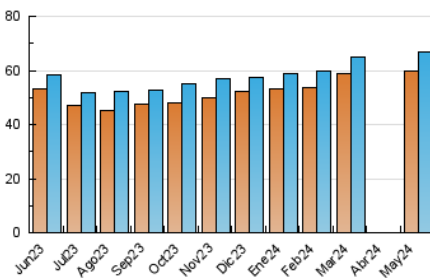

1. Cifras totales y promedios (Nacional)

MES - AÑO	NAVEGADORES UNICOS	VISITAS	PAGINAS
Mayo - 2024	59.673	66.610	212.864
PROMEDIO DIARIO	2.059	2.149	6.867
PROMEDIO LUNES-VIERNES	1.983	2.066	6.724
PROMEDIO SABADO-DOMINGO	2.277	2.387	7.277
PAGINAS / VISITAS	3,20		
DURACION MEDIA VISITAS	0:01:12		
TIEMPO INTERACCIÓN MEDIO	0:00:32		

2. Secciones (Nacional)

	PAGINAS	%
HOME	14.409	6.77 %
RESTO	198.455	93.23 %

3. Por día del mes (Nacional)

Día	N. únicos	Visitas	Páginas	Día	N. únicos	Visitas	Páginas	Día	N. únicos	Visitas	Páginas
1	2.023	2.108	5.672	11	2.162	2.227	5.167	21	1.959	2.044	6.296
2	1.978	2.048	4.831	12	3.256	3.608	19.618	22	1.855	1.941	5.095
3	1.679	1.727	4.261	13	2.971	3.183	23.153	23	1.802	1.876	4.945
4	2.097	2.165	5.098	14	2.974	3.093	18.937	24	1.789	1.865	4.508
5	1.841	1.907	4.714	15	2.189	2.293	8.200	25	1.786	1.870	4.435
6	1.855	1.909	5.099	16	2.060	2.164	7.236	26	2.269	2.339	5.585
7	1.831	1.914	4.806	17	2.020	2.100	6.209	27	1.862	1.937	5.804
8	1.945	2.018	5.602	18	2.234	2.315	6.117	28	1.893	1.987	5.344
9	1.761	1.823	4.418	19	2.571	2.664	7.480	29	1.991	2.042	4.874
10	1.768	1.820	4.628	20	2.040	2.134	6.691	30	1.692	1.760	4.172
								31	1.668	1.729	3.869

4. Gráficas (Nacional)

4.1 Por día de la semana (promedio)

N. únicos / Visitas (x 100)

Páginas (x 100)

4.2 Por franja horaria (promedio)

Visitas_ (x 1000)

Páginas (x 1000)

4.3 Por meses

N. únicos / Visitas (x 1000)

Páginas (x 1000)

5. Observaciones

Este Medio Electrónico de Comunicación ha sido medido por la herramienta Google Analytics de Google (GA4)

6. Definiciones básicas (Para más información ver Normas Técnicas para el Control de los Medios Electrónicos de Comunicación)