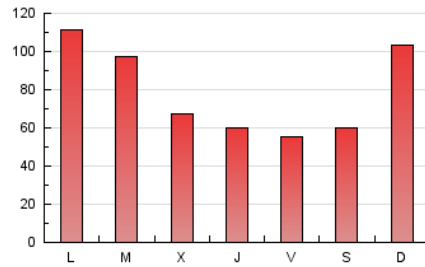

1. Cifras totales y promedios (Nacional e Internacional)

MES - AÑO	NAVEGADORES UNICOS	VISITAS	PAGINAS
Mayo - 2024	68.601	76.677	240.373
PROMEDIO DIARIO	2.364	2.473	7.754
PROMEDIO LUNES-VIERNES	2.285	2.392	7.601
PROMEDIO SABADO-DOMINGO	2.590	2.709	8.194
PAGINAS / VISITAS	3,13		
DURACION MEDIA VISITAS	0:01:15		
TIEMPO INTERACCIÓN MEDIO	0:00:33		

2. Secciones (Nacional e Internacional)

	PAGINAS	%
HOME	16.236	6.75 %
RESTO	224.137	93.25 %

3. Por día del mes (Nacional e Internacional)

Día	N. únicos	Visitas	Páginas	Día	N. únicos	Visitas	Páginas	Día	N. únicos	Visitas	Páginas
1	2.330	2.434	6.674	11	2.411	2.496	5.809	21	2.292	2.392	7.214
2	2.387	2.476	6.097	12	3.578	3.921	20.474	22	2.129	2.223	5.804
3	1.995	2.060	5.211	13	3.287	3.568	24.143	23	2.096	2.193	5.701
4	2.403	2.492	6.096	14	3.255	3.414	19.687	24	2.064	2.165	5.241
5	2.165	2.243	5.628	15	2.461	2.577	8.909	25	2.112	2.222	5.292
6	2.198	2.266	6.059	16	2.340	2.463	8.017	26	2.592	2.682	6.490
7	2.178	2.291	5.807	17	2.298	2.398	6.905	27	2.187	2.296	6.815
8	2.274	2.362	6.537	18	2.534	2.636	6.918	28	2.182	2.298	6.217
9	2.018	2.105	5.164	19	2.925	2.980	8.847	29	2.240	2.312	5.597
10	2.036	2.102	5.386	20	2.370	2.491	7.607	30	1.976	2.065	5.043
								31	1.973	2.054	4.984

4. Gráficas (Nacional e Internacional)

4.1 Por día de la semana (promedio)

N. únicos / Visitas (x 100)

Páginas (x 100)

4.2 Por franja horaria (promedio)

Visitas_ (x 1000)

Páginas (x 1000)

4.3 Por meses