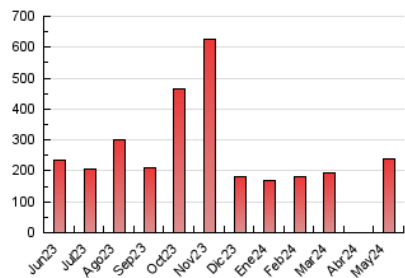

Páginas (x 1000)