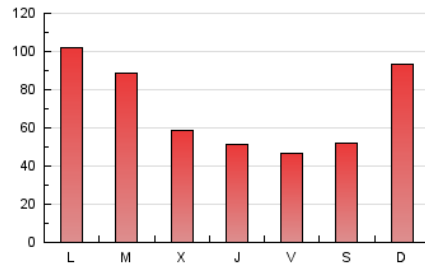

1. Cifras totales y promedios (Nacional)

MES - AÑO	NAVEGADORES UNICOS	VISITAS	PAGINAS
Mayo - 2024	59.673	66.610	212.864
PROMEDIO DIARIO	2.059	2.149	6.867
PROMEDIO LUNES-VIERNES	1.983	2.066	6.724
PROMEDIO SABADO-DOMINGO	2.277	2.387	7.277
PAGINAS / VISITAS	3,20		
DURACION MEDIA VISITAS	0:01:12		
TIEMPO INTERACCIÓN MEDIO	0:00:32		

2. Secciones (Nacional)

	PAGINAS	%
HOME	14.409	6.77 %
RESTO	198.455	93.23 %

3. Por día del mes (Nacional)

Día	N. únicos	Visitas	Páginas	Día	N. únicos	Visitas	Páginas	Día	N. únicos	Visitas	Páginas
1	2.023	2.108	5.672	11	2.162	2.227	5.167	21	1.959	2.044	6.296
2	1.978	2.048	4.831	12	3.256	3.608	19.618	22	1.855	1.941	5.095
3	1.679	1.727	4.261	13	2.971	3.183	23.153	23	1.802	1.876	4.945
4	2.097	2.165	5.098	14	2.974	3.093	18.937	24	1.789	1.865	4.508
5	1.841	1.907	4.714	15	2.189	2.293	8.200	25	1.786	1.870	4.435
6	1.855	1.909	5.099	16	2.060	2.164	7.236	26	2.269	2.339	5.585
7	1.831	1.914	4.806	17	2.020	2.100	6.209	27	1.862	1.937	5.804
8	1.945	2.018	5.602	18	2.234	2.315	6.117	28	1.893	1.987	5.344
9	1.761	1.823	4.418	19	2.571	2.664	7.480	29	1.991	2.042	4.874
10	1.768	1.820	4.628	20	2.040	2.134	6.691	30	1.692	1.760	4.172
								31	1.668	1.729	3.869

4. Gráficas (Nacional)

4.1 Por día de la semana (promedio)

N. únicos / Visitas (x 100)

Páginas (x 100)

4.2 Por franja horaria (promedio)

Visitas_ (x 1000)

Páginas (x 1000)

4.3 Por meses