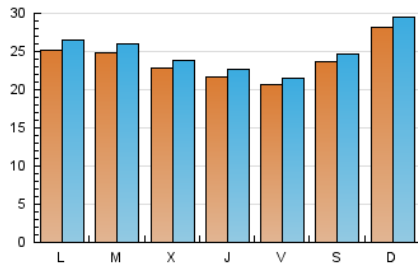

1. Cifras totales y promedios (Nacional e Internacional)

MES - AÑO	NAVEGADORES UNICOS	VISITAS	PAGINAS
Mayo - 2024	68.601	76.677	240.373
PROMEDIO DIARIO	2.364	2.473	7.754
PROMEDIO LUNES-VIERNES	2.285	2.392	7.601
PROMEDIO SABADO-DOMINGO	2.590	2.709	8.194
PAGINAS / VISITAS	3,13		
DURACION MEDIA VISITAS	0:01:15		
TIEMPO INTERACCIÓN MEDIO	0:00:33		

2. Secciones (Nacional e Internacional)

	PAGINAS	%
HOME	16.236	6.75 %
RESTO	224.137	93.25 %

3. Por día del mes (Nacional e Internacional)

Día	N. únicos	Visitas	Páginas	Día	N. únicos	Visitas	Páginas	Día	N. únicos	Visitas	Páginas
1	2.330	2.434	6.674	11	2.411	2.496	5.809	21	2.292	2.392	7.214
2	2.387	2.476	6.097	12	3.578	3.921	20.474	22	2.129	2.223	5.804
3	1.995	2.060	5.211	13	3.287	3.568	24.143	23	2.096	2.193	5.701
4	2.403	2.492	6.096	14	3.255	3.414	19.687	24	2.064	2.165	5.241
5	2.165	2.243	5.628	15	2.461	2.577	8.909	25	2.112	2.222	5.292
6	2.198	2.266	6.059	16	2.340	2.463	8.017	26	2.592	2.682	6.490
7	2.178	2.291	5.807	17	2.298	2.398	6.905	27	2.187	2.296	6.815
8	2.274	2.362	6.537	18	2.534	2.636	6.918	28	2.182	2.298	6.217
9	2.018	2.105	5.164	19	2.925	2.980	8.847	29	2.240	2.312	5.597
10	2.036	2.102	5.386	20	2.370	2.491	7.607	30	1.976	2.065	5.043
								31	1.973	2.054	4.984

4. Gráficas (Nacional e Internacional)

4.1 Por día de la semana (promedio)

N. únicos / Visitas (x 100)

Páginas (x 100)

4.2 Por franja horaria (promedio)

Visitas_ (x 1000)

Páginas (x 1000)

4.3 Por meses