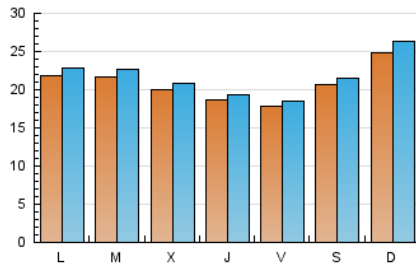

1. Cifras totales y promedios (Nacional)

MES - AÑO	NAVEGADORES UNICOS	VISITAS	PAGINAS
Mayo - 2024	59.673	66.610	212.864
PROMEDIO DIARIO	2.059	2.149	6.867
PROMEDIO LUNES-VIERNES	1.983	2.066	6.724
PROMEDIO SABADO-DOMINGO	2.277	2.387	7.277
PAGINAS / VISITAS	3,20		
DURACION MEDIA VISITAS	0:01:12		
TIEMPO INTERACCIÓN MEDIO	0:00:32		

2. Secciones (Nacional)

	PAGINAS	%
HOME	14.409	6.77 %
RESTO	198.455	93.23 %

3. Por día del mes (Nacional)

Día	N. únicos	Visitas	Páginas	Día	N. únicos	Visitas	Páginas	Día	N. únicos	Visitas	Páginas
1	2.023	2.108	5.672	11	2.162	2.227	5.167	21	1.959	2.044	6.296
2	1.978	2.048	4.831	12	3.256	3.608	19.618	22	1.855	1.941	5.095
3	1.679	1.727	4.261	13	2.971	3.183	23.153	23	1.802	1.876	4.945
4	2.097	2.165	5.098	14	2.974	3.093	18.937	24	1.789	1.865	4.508
5	1.841	1.907	4.714	15	2.189	2.293	8.200	25	1.786	1.870	4.435
6	1.855	1.909	5.099	16	2.060	2.164	7.236	26	2.269	2.339	5.585
7	1.831	1.914	4.806	17	2.020	2.100	6.209	27	1.862	1.937	5.804
8	1.945	2.018	5.602	18	2.234	2.315	6.117	28	1.893	1.987	5.344
9	1.761	1.823	4.418	19	2.571	2.664	7.480	29	1.991	2.042	4.874
10	1.768	1.820	4.628	20	2.040	2.134	6.691	30	1.692	1.760	4.172
								31	1.668	1.729	3.869

4. Gráficas (Nacional)

4.1 Por día de la semana (promedio)

N. únicos / Visitas (x 100)

Páginas (x 100)

4.2 Por franja horaria (promedio)

Visitas_ (x 1000)

Páginas (x 1000)

4.3 Por meses