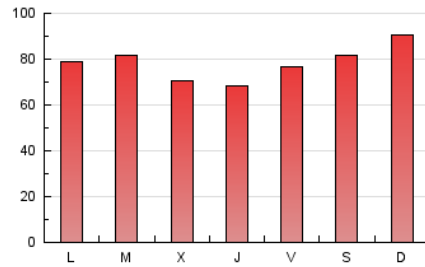

1. Cifras totales y promedios (Nacional e Internacional)

MES - AÑO	NAVEGADORES UNICOS	VISITAS	PAGINAS
Mayo - 2021	91.249	103.560	244.452
PROMEDIO DIARIO	3.128	3.341	7.886
PROMEDIO LUNES-VIERNES	3.031	3.234	7.532
PROMEDIO SABADO-DOMINGO	3.330	3.564	8.627
PAGINAS / VISITAS	2,36		
DURACION MEDIA VISITAS	0:01:13		
DURACION MEDIA PAGINAS	0:00:53		

2. Secciones (Nacional e Internacional)

	PAGINAS	%
HOME	9.576	3.92 %
RESTO	234.876	96.08 %

3. Por día del mes (Nacional e Internacional)

Día	N. únicos	Visitas	Páginas	Día	N. únicos	Visitas	Páginas	Día	N. únicos	Visitas	Páginas
1	2.840	3.040	6.956	11	3.394	3.604	8.761	21	2.718	2.928	6.981
2	2.958	3.148	7.443	12	2.548	2.673	6.236	22	2.499	2.713	6.556
3	2.703	2.856	6.789	13	2.425	2.553	6.207	23	2.961	3.210	8.109
4	2.252	2.384	5.456	14	2.642	2.816	7.067	24	2.611	2.844	6.659
5	2.484	2.608	5.904	15	3.491	3.762	9.470	25	4.184	4.448	9.343
6	2.767	2.931	6.846	16	3.834	4.151	10.473	26	3.387	3.650	8.576
7	3.238	3.450	8.389	17	3.416	3.692	8.615	27	3.464	3.680	8.372
8	3.571	3.760	9.449	18	3.483	3.784	9.019	28	3.416	3.638	8.246
9	4.065	4.287	10.640	19	2.809	3.027	7.432	29	3.470	3.737	8.462
10	3.217	3.434	8.193	20	2.584	2.788	6.011	30	3.614	3.835	8.713
								31	3.916	4.129	9.079

4. Gráficas (Nacional e Internacional)

4.1 Por día de la semana (promedio)

N. únicos / Visitas (x 100)

Páginas (x 100)

4.2 Por franja horaria (promedio)

Visitas (x 1000)

Páginas (x 1000)

4.3 Por meses