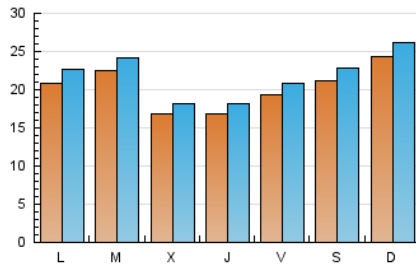

1. Cifras totales y promedios (Nacional)

MES - AÑO	NAVEGADORES UNICOS	VISITAS	PAGINAS
Mayo - 2021	59.002	68.439	176.275
PROMEDIO DIARIO	2.045	2.208	5.686
PROMEDIO LUNES-VIERNES	1.938	2.090	5.347
PROMEDIO SABADO-DOMINGO	2.269	2.455	6.398
PAGINAS / VISITAS	2,58		
DURACION MEDIA VISITAS	0:01:20		
DURACION MEDIA PAGINAS	0:00:50		

2. Secciones (Nacional)

	PAGINAS	%
HOME	8.179	4.64 %
RESTO	168.096	95.36 %

3. Por día del mes (Nacional)

Día	N. únicos	Visitas	Páginas	Día	N. únicos	Visitas	Páginas	Día	N. únicos	Visitas	Páginas
1	1.732	1.865	4.715	11	2.288	2.438	6.609	21	1.558	1.714	4.407
2	1.849	1.985	5.226	12	1.334	1.410	3.920	22	1.456	1.621	4.132
3	1.587	1.688	4.623	13	1.248	1.328	3.895	23	1.893	2.097	5.935
4	1.186	1.271	3.464	14	1.723	1.851	5.125	24	1.557	1.742	4.513
5	1.427	1.501	3.955	15	2.435	2.652	7.200	25	3.170	3.373	7.337
6	1.664	1.782	4.725	16	2.768	3.047	8.098	26	2.278	2.487	6.283
7	2.102	2.251	5.914	17	2.267	2.500	6.251	27	2.320	2.481	6.084
8	2.514	2.650	7.186	18	2.366	2.603	6.719	28	2.358	2.539	6.272
9	3.055	3.232	8.650	19	1.710	1.877	5.045	29	2.416	2.635	6.259
10	2.162	2.320	6.106	20	1.529	1.679	4.053	30	2.576	2.766	6.579
								31	2.871	3.054	6.995

4. Gráficas (Nacional)

4.1 Por día de la semana (promedio)

N. únicos / Visitas (x 100)

Páginas (x 100)

4.2 Por franja horaria (promedio)

Visitas__ (x 1000)

Páginas (x 1000)

4.3 Por meses