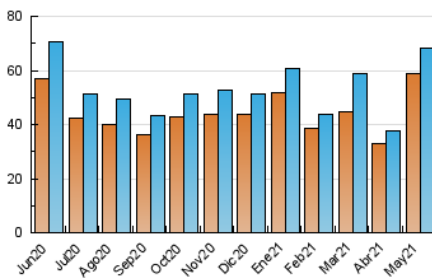

1. Cifras totales y promedios (Nacional)

MES - AÑO	NAVEGADORES UNICOS	VISITAS	PAGINAS
Mayo - 2021	59.002	68.439	176.275
PROMEDIO DIARIO	2.045	2.208	5.686
PROMEDIO LUNES-VIERNES	1.938	2.090	5.347
PROMEDIO SABADO-DOMINGO	2.269	2.455	6.398
PAGINAS / VISITAS	2,58		
DURACION MEDIA VISITAS	0:01:20		
DURACION MEDIA PAGINAS	0:00:50		

2. Secciones (Nacional)

	PAGINAS	%
HOME	8.179	4.64 %
RESTO	168.096	95.36 %

3. Por día del mes (Nacional)

Día	N. únicos	Visitas	Páginas	Día	N. únicos	Visitas	Páginas	Día	N. únicos	Visitas	Páginas
1	1.732	1.865	4.715	11	2.288	2.438	6.609	21	1.558	1.714	4.407
2	1.849	1.985	5.226	12	1.334	1.410	3.920	22	1.456	1.621	4.132
3	1.587	1.688	4.623	13	1.248	1.328	3.895	23	1.893	2.097	5.935
4	1.186	1.271	3.464	14	1.723	1.851	5.125	24	1.557	1.742	4.513
5	1.427	1.501	3.955	15	2.435	2.652	7.200	25	3.170	3.373	7.337
6	1.664	1.782	4.725	16	2.768	3.047	8.098	26	2.278	2.487	6.283
7	2.102	2.251	5.914	17	2.267	2.500	6.251	27	2.320	2.481	6.084
8	2.514	2.650	7.186	18	2.366	2.603	6.719	28	2.358	2.539	6.272
9	3.055	3.232	8.650	19	1.710	1.877	5.045	29	2.416	2.635	6.259
10	2.162	2.320	6.106	20	1.529	1.679	4.053	30	2.576	2.766	6.579
								31	2.871	3.054	6.995

4. Gráficas (Nacional)

4.1 Por día de la semana (promedio)

N. únicos / Visitas (x 100)

Páginas (x 100)

4.2 Por franja horaria (promedio)

Visitas__ (x 1000)

Páginas (x 1000)

4.3 Por meses

N. únicos / Visitas (x 1000)

Páginas (x 1000)

5. Observaciones

Este Medio Electrónico de Comunicación ha sido medido por la herramienta Google Analytics de Google

6. Definiciones básicas (Para más información ver Normas Técnicas para el Control de los Medios Electrónicos de Comunicación)