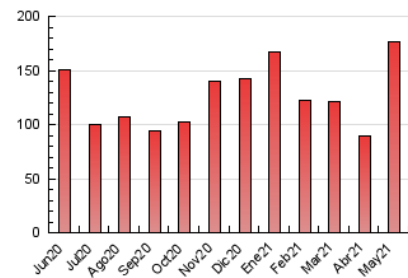

1. Cifras totales y promedios (Nacional)

MES - AÑO	NAVEGADORES UNICOS	VISITAS	PAGINAS
Mayo - 2021	59.002	68.439	176.275
PROMEDIO DIARIO	2.045	2.208	5.686
PROMEDIO LUNES-VIERNES	1.938	2.090	5.347
PROMEDIO SABADO-DOMINGO	2.269	2.455	6.398
PAGINAS / VISITAS	2,58		
DURACION MEDIA VISITAS	0:01:20		
DURACION MEDIA PAGINAS	0:00:50		

2. Secciones (Nacional)

	PAGINAS	%
HOME	8.179	4.64 %
RESTO	168.096	95.36 %

3. Por día del mes (Nacional)

Día	N. únicos	Visitas	Páginas	Día	N. únicos	Visitas	Páginas	Día	N. únicos	Visitas	Páginas
1	1.732	1.865	4.715	11	2.288	2.438	6.609	21	1.558	1.714	4.407
2	1.849	1.985	5.226	12	1.334	1.410	3.920	22	1.456	1.621	4.132
3	1.587	1.688	4.623	13	1.248	1.328	3.895	23	1.893	2.097	5.935
4	1.186	1.271	3.464	14	1.723	1.851	5.125	24	1.557	1.742	4.513
5	1.427	1.501	3.955	15	2.435	2.652	7.200	25	3.170	3.373	7.337
6	1.664	1.782	4.725	16	2.768	3.047	8.098	26	2.278	2.487	6.283
7	2.102	2.251	5.914	17	2.267	2.500	6.251	27	2.320	2.481	6.084
8	2.514	2.650	7.186	18	2.366	2.603	6.719	28	2.358	2.539	6.272
9	3.055	3.232	8.650	19	1.710	1.877	5.045	29	2.416	2.635	6.259
10	2.162	2.320	6.106	20	1.529	1.679	4.053	30	2.576	2.766	6.579
								31	2.871	3.054	6.995

4. Gráficas (Nacional)

4.1 Por día de la semana (promedio)

N. únicos / Visitas (x 100)

Páginas (x 100)

4.2 Por franja horaria (promedio)

Visitas__ (x 1000)

Páginas (x 1000)

4.3 Por meses

N. únicos / Visitas (x 1000)

Páginas (x 1000)

5. Observaciones

Este Medio Electrónico de Comunicación ha sido medido por la herramienta Google Analytics de Google

6. Definiciones básicas (Para más información ver Normas Técnicas para el Control de los Medios Electrónicos de Comunicación)