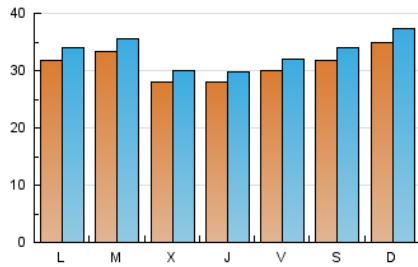

1. Cifras totales y promedios (Nacional e Internacional)

MES - AÑO	NAVEGADORES UNICOS	VISITAS	PAGINAS
Mayo - 2021	91.249	103.560	244.452
PROMEDIO DIARIO	3.128	3.341	7.886
PROMEDIO LUNES-VIERNES	3.031	3.234	7.532
PROMEDIO SABADO-DOMINGO	3.330	3.564	8.627
PAGINAS / VISITAS	2,36		
DURACION MEDIA VISITAS	0:01:13		
DURACION MEDIA PAGINAS	0:00:53		

2. Secciones (Nacional e Internacional)

	PAGINAS	%
HOME	9.576	3.92 %
RESTO	234.876	96.08 %

3. Por día del mes (Nacional e Internacional)

Día	N. únicos	Visitas	Páginas	Día	N. únicos	Visitas	Páginas	Día	N. únicos	Visitas	Páginas
1	2.840	3.040	6.956	11	3.394	3.604	8.761	21	2.718	2.928	6.981
2	2.958	3.148	7.443	12	2.548	2.673	6.236	22	2.499	2.713	6.556
3	2.703	2.856	6.789	13	2.425	2.553	6.207	23	2.961	3.210	8.109
4	2.252	2.384	5.456	14	2.642	2.816	7.067	24	2.611	2.844	6.659
5	2.484	2.608	5.904	15	3.491	3.762	9.470	25	4.184	4.448	9.343
6	2.767	2.931	6.846	16	3.834	4.151	10.473	26	3.387	3.650	8.576
7	3.238	3.450	8.389	17	3.416	3.692	8.615	27	3.464	3.680	8.372
8	3.571	3.760	9.449	18	3.483	3.784	9.019	28	3.416	3.638	8.246
9	4.065	4.287	10.640	19	2.809	3.027	7.432	29	3.470	3.737	8.462
10	3.217	3.434	8.193	20	2.584	2.788	6.011	30	3.614	3.835	8.713
								31	3.916	4.129	9.079

4. Gráficas (Nacional e Internacional)

4.1 Por día de la semana (promedio)

N. únicos / Visitas (x 100)

Páginas (x 100)

4.2 Por franja horaria (promedio)

Visitas (x 1000)

Páginas (x 1000)

4.3 Por meses