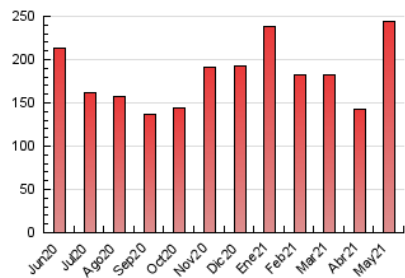

Páginas (x 1000)