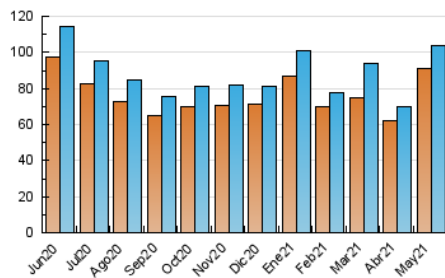

4.3 Por meses

N. únicos / Visitas (x 1000)