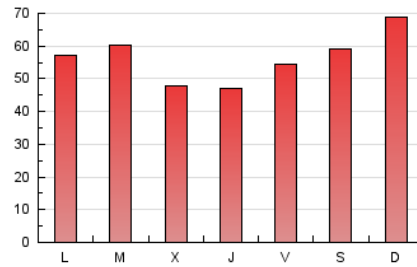

1. Cifras totales y promedios (Nacional)

MES - AÑO	NAVEGADORES UNICOS	VISITAS	PAGINAS
Mayo - 2021	59.002	68.439	176.275
PROMEDIO DIARIO	2.045	2.208	5.686
PROMEDIO LUNES-VIERNES	1.938	2.090	5.347
PROMEDIO SABADO-DOMINGO	2.269	2.455	6.398
PAGINAS / VISITAS	2,58		
DURACION MEDIA VISITAS	0:01:20		
DURACION MEDIA PAGINAS	0:00:50		

2. Secciones (Nacional)

	PAGINAS	%
HOME	8.179	4.64 %
RESTO	168.096	95.36 %

3. Por día del mes (Nacional)

Día	N. únicos	Visitas	Páginas	Día	N. únicos	Visitas	Páginas	Día	N. únicos	Visitas	Páginas
1	1.732	1.865	4.715	11	2.288	2.438	6.609	21	1.558	1.714	4.407
2	1.849	1.985	5.226	12	1.334	1.410	3.920	22	1.456	1.621	4.132
3	1.587	1.688	4.623	13	1.248	1.328	3.895	23	1.893	2.097	5.935
4	1.186	1.271	3.464	14	1.723	1.851	5.125	24	1.557	1.742	4.513
5	1.427	1.501	3.955	15	2.435	2.652	7.200	25	3.170	3.373	7.337
6	1.664	1.782	4.725	16	2.768	3.047	8.098	26	2.278	2.487	6.283
7	2.102	2.251	5.914	17	2.267	2.500	6.251	27	2.320	2.481	6.084
8	2.514	2.650	7.186	18	2.366	2.603	6.719	28	2.358	2.539	6.272
9	3.055	3.232	8.650	19	1.710	1.877	5.045	29	2.416	2.635	6.259
10	2.162	2.320	6.106	20	1.529	1.679	4.053	30	2.576	2.766	6.579
								31	2.871	3.054	6.995

4. Gráficas (Nacional)

4.1 Por día de la semana (promedio)

N. únicos / Visitas (x 100)

Páginas (x 100)

4.2 Por franja horaria (promedio)

Visitas__ (x 1000)

Páginas (x 1000)

4.3 Por meses