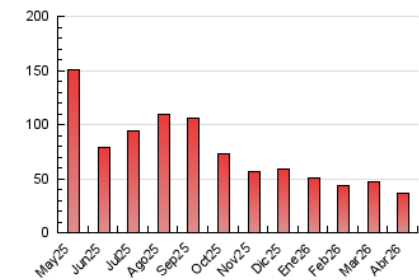

Páginas (x 1000)