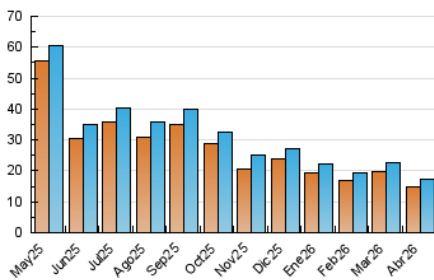

4.3 Por meses

N. únicos / Visitas (x 1000)