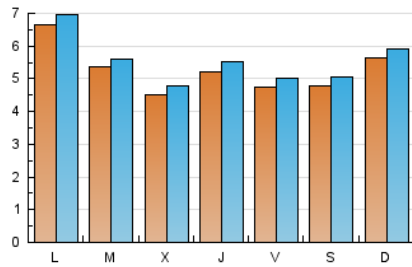

1. Cifras totales y promedios (Nacional)

MES - AÑO	NAVEGADORES UNICOS	VISITAS	PAGINAS
Abril - 2026	14.265	16.535	34.812
PROMEDIO DIARIO	525	553	1.160
PROMEDIO LUNES-VIERNES	526	554	1.173
PROMEDIO SABADO-DOMINGO	521	548	1.125
PAGINAS / VISITAS	2,10		
DURACION MEDIA VISITAS	0:01:23		
TIEMPO INTERACCIÓN MEDIO	0:00:33		

2. Secciones (Nacional)

	PAGINAS	%
HOME	3.414	9.81 %
RESTO	31.398	90.19 %

3. Por día del mes (Nacional)

Día	N. únicos	Visitas	Páginas	Día	N. únicos	Visitas	Páginas	Día	N. únicos	Visitas	Páginas
1	562	581	1.196	11	442	464	996	21	476	496	1.153
2	451	477	1.099	12	842	867	1.428	22	438	465	1.086
3	452	480	1.145	13	761	787	1.695	23	662	689	1.305
4	445	476	924	14	480	519	1.190	24	659	689	1.256
5	445	464	966	15	420	450	1.099	25	386	411	1.127
6	930	961	1.518	16	686	734	1.426	26	487	521	1.311
7	709	736	1.261	17	417	448	979	27	477	520	1.259
8	419	441	1.093	18	643	670	1.179	28	474	494	1.169
9	411	454	985	19	480	509	1.069	29	427	449	1.094
10	373	396	813	20	497	518	1.073	30	391	412	918

4. Gráficas (Nacional)

4.1 Por día de la semana (promedio)

N. únicos / Visitas (x 100)

Páginas (x 100)

4.2 Por franja horaria (promedio)

Visitas_ (x 1000)

Páginas (x 1000)

4.3 Por meses