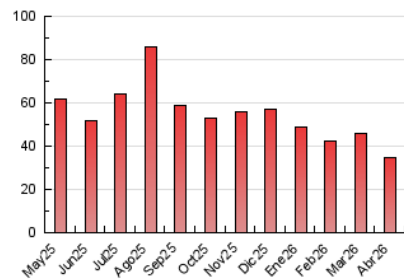

1. Cifras totales y promedios (Nacional)

MES - AÑO	NAVEGADORES UNICOS	VISITAS	PAGINAS
Abril - 2026	14.265	16.535	34.812
PROMEDIO DIARIO	525	553	1.160
PROMEDIO LUNES-VIERNES	526	554	1.173
PROMEDIO SABADO-DOMINGO	521	548	1.125
PAGINAS / VISITAS	2,10		
DURACION MEDIA VISITAS	0:01:23		
TIEMPO INTERACCIÓN MEDIO	0:00:33		

2. Secciones (Nacional)

	PAGINAS	%
HOME	3.414	9.81 %
RESTO	31.398	90.19 %

3. Por día del mes (Nacional)

Día	N. únicos	Visitas	Páginas	Día	N. únicos	Visitas	Páginas	Día	N. únicos	Visitas	Páginas
1	562	581	1.196	11	442	464	996	21	476	496	1.153
2	451	477	1.099	12	842	867	1.428	22	438	465	1.086
3	452	480	1.145	13	761	787	1.695	23	662	689	1.305
4	445	476	924	14	480	519	1.190	24	659	689	1.256
5	445	464	966	15	420	450	1.099	25	386	411	1.127
6	930	961	1.518	16	686	734	1.426	26	487	521	1.311
7	709	736	1.261	17	417	448	979	27	477	520	1.259
8	419	441	1.093	18	643	670	1.179	28	474	494	1.169
9	411	454	985	19	480	509	1.069	29	427	449	1.094
10	373	396	813	20	497	518	1.073	30	391	412	918

4. Gráficas (Nacional)

4.1 Por día de la semana (promedio)

N. únicos / Visitas (x 100)

Páginas (x 100)

4.2 Por franja horaria (promedio)

Visitas_ (x 1000)

Páginas (x 1000)

4.3 Por meses

N. únicos / Visitas (x 1000)

Páginas (x 1000)

5. Observaciones

Este Medio Electrónico de Comunicación ha sido medido por la herramienta Google Analytics de Google (GA4).

6. Definiciones básicas (Para más información ver Normas Técnicas para el Control de los Medios Electrónicos de Comunicación)