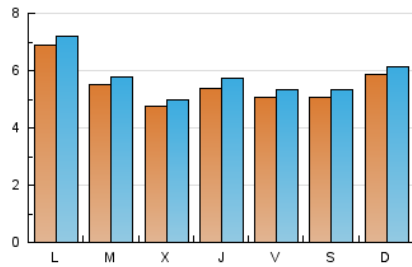

1. Cifras totales y promedios (Nacional e Internacional)

MES - AÑO	NAVEGADORES UNICOS	VISITAS	PAGINAS
Abril - 2026	14.866	17.263	35.929
PROMEDIO DIARIO	547	575	1.198
PROMEDIO LUNES-VIERNES	548	577	1.206
PROMEDIO SABADO-DOMINGO	545	572	1.174
PAGINAS / VISITAS	2,08		
DURACION MEDIA VISITAS	0:01:21		
TIEMPO INTERACCIÓN MEDIO	0:00:32		

2. Secciones (Nacional e Internacional)

	PAGINAS	%
HOME	3.556	9.90 %
RESTO	32.373	90.10 %

3. Por día del mes (Nacional e Internacional)

Día	N. únicos	Visitas	Páginas	Día	N. únicos	Visitas	Páginas	Día	N. únicos	Visitas	Páginas
1	594	613	1.262	11	474	496	1.061	21	489	509	1.168
2	496	522	1.168	12	871	896	1.479	22	459	486	1.116
3	532	562	1.237	13	798	825	1.746	23	681	708	1.333
4	483	514	981	14	503	542	1.215	24	676	706	1.281
5	454	473	988	15	429	459	1.118	25	399	424	1.165
6	953	985	1.570	16	697	745	1.440	26	519	554	1.395
7	732	759	1.300	17	428	459	990	27	487	530	1.272
8	444	466	1.141	18	667	694	1.230	28	486	506	1.189
9	429	472	1.010	19	496	525	1.096	29	442	464	1.117
10	385	408	835	20	518	540	1.098	30	399	420	928

4. Gráficas (Nacional e Internacional)

4.1 Por día de la semana (promedio)

N. únicos / Visitas (x 100)

Páginas (x 100)

4.2 Por franja horaria (promedio)

Visitas_ (x 1000)

Páginas (x 1000)

4.3 Por meses