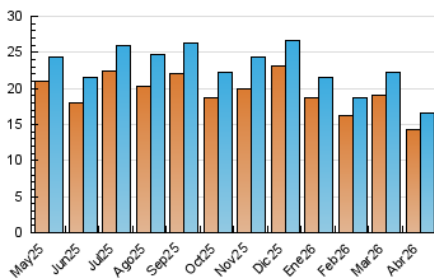

1. Cifras totales y promedios (Nacional)

MES - AÑO	NAVEGADORES UNICOS	VISITAS	PAGINAS
Abril - 2026	14.265	16.535	34.812
PROMEDIO DIARIO	525	553	1.160
PROMEDIO LUNES-VIERNES	526	554	1.173
PROMEDIO SABADO-DOMINGO	521	548	1.125
PAGINAS / VISITAS	2,10		
DURACION MEDIA VISITAS	0:01:23		
TIEMPO INTERACCIÓN MEDIO	0:00:33		

2. Secciones (Nacional)

	PAGINAS	%
HOME	3.414	9.81 %
RESTO	31.398	90.19 %

3. Por día del mes (Nacional)

Día	N. únicos	Visitas	Páginas	Día	N. únicos	Visitas	Páginas	Día	N. únicos	Visitas	Páginas
1	562	581	1.196	11	442	464	996	21	476	496	1.153
2	451	477	1.099	12	842	867	1.428	22	438	465	1.086
3	452	480	1.145	13	761	787	1.695	23	662	689	1.305
4	445	476	924	14	480	519	1.190	24	659	689	1.256
5	445	464	966	15	420	450	1.099	25	386	411	1.127
6	930	961	1.518	16	686	734	1.426	26	487	521	1.311
7	709	736	1.261	17	417	448	979	27	477	520	1.259
8	419	441	1.093	18	643	670	1.179	28	474	494	1.169
9	411	454	985	19	480	509	1.069	29	427	449	1.094
10	373	396	813	20	497	518	1.073	30	391	412	918

4. Gráficas (Nacional)

4.1 Por día de la semana (promedio)

N. únicos / Visitas (x 100)

Páginas (x 100)

4.2 Por franja horaria (promedio)

Visitas_ (x 1000)

Páginas (x 1000)

4.3 Por meses

N. únicos / Visitas (x 1000)

Páginas (x 1000)

5. Observaciones

Este Medio Electrónico de Comunicación ha sido medido por la herramienta Google Analytics de Google (GA4).

6. Definiciones básicas (Para más información ver Normas Técnicas para el Control de los Medios Electrónicos de Comunicación)