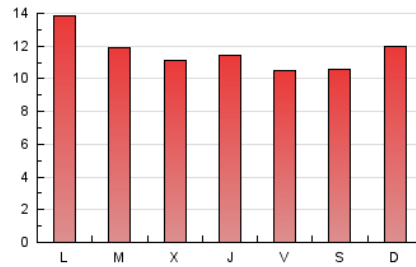

1. Cifras totales y promedios (Nacional)

MES - AÑO	NAVEGADORES UNICOS	VISITAS	PAGINAS
Abril - 2026	14.265	16.535	34.812
PROMEDIO DIARIO	525	553	1.160
PROMEDIO LUNES-VIERNES	526	554	1.173
PROMEDIO SABADO-DOMINGO	521	548	1.125
PAGINAS / VISITAS	2,10		
DURACION MEDIA VISITAS	0:01:23		
TIEMPO INTERACCIÓN MEDIO	0:00:33		

2. Secciones (Nacional)

	PAGINAS	%
HOME	3.414	9.81 %
RESTO	31.398	90.19 %

3. Por día del mes (Nacional)

Día	N. únicos	Visitas	Páginas	Día	N. únicos	Visitas	Páginas	Día	N. únicos	Visitas	Páginas
1	562	581	1.196	11	442	464	996	21	476	496	1.153
2	451	477	1.099	12	842	867	1.428	22	438	465	1.086
3	452	480	1.145	13	761	787	1.695	23	662	689	1.305
4	445	476	924	14	480	519	1.190	24	659	689	1.256
5	445	464	966	15	420	450	1.099	25	386	411	1.127
6	930	961	1.518	16	686	734	1.426	26	487	521	1.311
7	709	736	1.261	17	417	448	979	27	477	520	1.259
8	419	441	1.093	18	643	670	1.179	28	474	494	1.169
9	411	454	985	19	480	509	1.069	29	427	449	1.094
10	373	396	813	20	497	518	1.073	30	391	412	918

4. Gráficas (Nacional)

4.1 Por día de la semana (promedio)

N. únicos / Visitas (x 100)

Páginas (x 100)

4.2 Por franja horaria (promedio)

Visitas_ (x 1000)

Páginas (x 1000)

4.3 Por meses