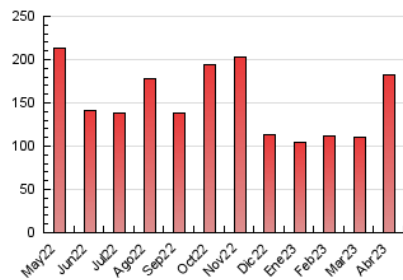

Páginas (x 1000)