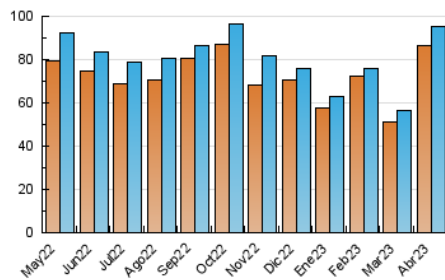

4.3 Por meses

N. únicos / Visitas (x 1000)