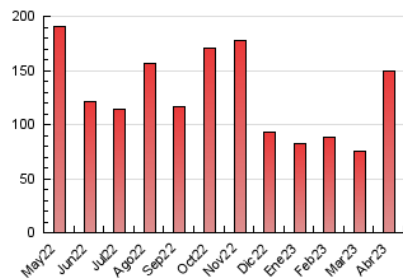

1. Cifras totales y promedios (Nacional)

MES - AÑO	NAVEGADORES UNICOS	VISITAS	PAGINAS
Abril - 2023	68.133	75.357	149.846
PROMEDIO DIARIO	2.403	2.512	4.995
PROMEDIO LUNES-VIERNES	2.390	2.497	5.015
PROMEDIO SABADO-DOMINGO	2.429	2.542	4.955
PAGINAS / VISITAS	1,99		
DURACION MEDIA VISITAS	0:01:02		
DURACION MEDIA PAGINAS	0:01:01		

2. Secciones (Nacional)

	PAGINAS	%
HOME	13.701	9.14 %
RESTO	136.145	90.86 %

3. Por día del mes (Nacional)

Día	N. únicos	Visitas	Páginas	Día	N. únicos	Visitas	Páginas	Día	N. únicos	Visitas	Páginas
1	2.410	2.473	3.868	11	2.783	2.940	7.285	21	2.407	2.504	4.208
2	2.575	2.636	4.256	12	2.354	2.497	6.081	22	2.492	2.581	4.512
3	2.461	2.533	4.028	13	1.997	2.115	5.055	23	3.291	3.701	10.623
4	2.373	2.441	4.262	14	1.766	1.853	3.489	24	2.882	3.189	9.995
5	2.561	2.638	4.479	15	2.081	2.178	4.245	25	2.663	2.836	7.032
6	2.836	2.908	4.498	16	2.502	2.599	5.409	26	2.454	2.553	5.038
7	2.384	2.470	4.399	17	2.150	2.221	4.492	27	2.218	2.312	3.845
8	2.435	2.519	4.384	18	2.111	2.201	4.265	28	2.170	2.231	3.605
9	1.986	2.070	4.068	19	2.247	2.338	4.623	29	2.082	2.157	3.740
10	2.372	2.458	4.883	20	2.606	2.699	4.731	30	2.431	2.506	4.448

4. Gráficas (Nacional)

4.1 Por día de la semana (promedio)

N. únicos / Visitas (x 100)

Páginas (x 100)

4.2 Por franja horaria (promedio)

Visitas_ (x 1000)

Páginas (x 1000)

4.3 Por meses

N. únicos / Visitas (x 1000)

Páginas (x 1000)

5. Observaciones

Este Medio Electrónico de Comunicación ha sido medido por la herramienta Google Analytics de Google (Universal Analytics)

6. Definiciones básicas (Para más información ver Normas Técnicas para el Control de los Medios Electrónicos de Comunicación)