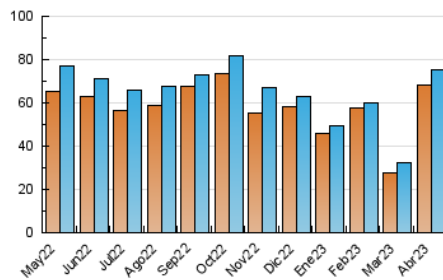

2. Secciones (Nacional)

	PAGINAS	%
HOME	13.701	9.14 %
RESTO	136.145	90.86 %

3. Por día del mes (Nacional)

Día	N. únicos	Visitas	Páginas	Día	N. únicos	Visitas	Páginas	Día	N. únicos	Visitas	Páginas
1	2.410	2.473	3.868	11	2.783	2.940	7.285	21	2.407	2.504	4.208
2	2.575	2.636	4.256	12	2.354	2.497	6.081	22	2.492	2.581	4.512
3	2.461	2.533	4.028	13	1.997	2.115	5.055	23	3.291	3.701	10.623
4	2.373	2.441	4.262	14	1.766	1.853	3.489	24	2.882	3.189	9.995
5	2.561	2.638	4.479	15	2.081	2.178	4.245	25	2.663	2.836	7.032
6	2.836	2.908	4.498	16	2.502	2.599	5.409	26	2.454	2.553	5.038
7	2.384	2.470	4.399	17	2.150	2.221	4.492	27	2.218	2.312	3.845
8	2.435	2.519	4.384	18	2.111	2.201	4.265	28	2.170	2.231	3.605
9	1.986	2.070	4.068	19	2.247	2.338	4.623	29	2.082	2.157	3.740
10	2.372	2.458	4.883	20	2.606	2.699	4.731	30	2.431	2.506	4.448

4. Gráficas (Nacional)

4.1 Por día de la semana (promedio)

N. únicos / Visitas (x 100)

Páginas (x 100)

4.2 Por franja horaria (promedio)

Visitas_ (x 1000)

Páginas (x 1000)

4.3 Por meses

N. únicos / Visitas (x 1000)

Páginas (x 1000)

5. Observaciones

Este Medio Electrónico de Comunicación ha sido medido por la herramienta Google Analytics de Google (Universal Analytics)

6. Definiciones básicas (Para más información ver Normas Técnicas para el Control de los Medios Electrónicos de Comunicación)

Visita:

Una secuencia ininterrumpida de páginas servidas a un usuario válido. Si dicho usuario no realiza peticiones de páginas en un periodo de tiempo (30 min) la siguiente petición constituirá el inicio de una nueva visita.