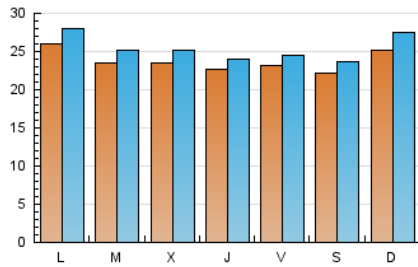

1. Cifras totales y promedios (Nacional)

MES - AÑO	NAVEGADORES UNICOS	VISITAS	PAGINAS
Abril - 2022	67.536	76.051	145.356
PROMEDIO DIARIO	2.366	2.535	4.845
PROMEDIO LUNES-VIERNES	2.371	2.533	4.989
PROMEDIO SABADO-DOMINGO	2.354	2.541	4.509
PAGINAS / VISITAS	1,91		
DURACION MEDIA VISITAS	0:01:11		
DURACION MEDIA PAGINAS	0:01:18		

2. Secciones (Nacional)

	PAGINAS	%
HOME	10.647	7.32 %
RESTO	134.709	92.68 %

3. Por día del mes (Nacional)

Día	N. únicos	Visitas	Páginas	Día	N. únicos	Visitas	Páginas	Día	N. únicos	Visitas	Páginas
1	2.552	2.679	4.234	11	2.798	3.136	12.249	21	2.155	2.286	4.039
2	2.032	2.161	3.727	12	2.468	2.658	6.095	22	2.428	2.549	4.139
3	2.423	2.562	4.302	13	2.286	2.462	4.697	23	2.491	2.610	4.947
4	2.288	2.443	4.500	14	2.266	2.401	4.143	24	2.647	2.835	5.204
5	2.160	2.338	4.211	15	2.219	2.364	3.949	25	2.789	2.976	7.605
6	2.302	2.468	4.236	16	2.383	2.549	3.912	26	2.490	2.642	5.588
7	2.412	2.541	3.782	17	2.346	2.479	3.823	27	2.499	2.683	5.580
8	2.160	2.363	3.813	18	2.510	2.658	5.511	28	2.232	2.364	4.549
9	2.176	2.336	3.674	19	2.259	2.406	3.940	29	2.205	2.315	3.550
10	2.670	3.154	7.476	20	2.311	2.453	4.364	30	2.021	2.180	3.517

4. Gráficas (Nacional)

4.1 Por día de la semana (promedio)

N. únicos / Visitas (x 100)

Páginas (x 100)

4.2 Por franja horaria (promedio)

Visitas (x 1000)

Páginas (x 1000)

4.3 Por meses