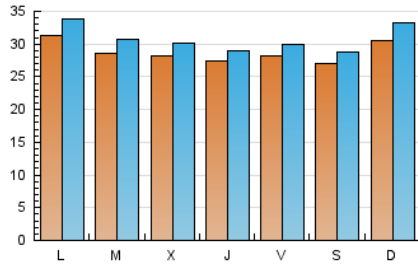

1. Cifras totales y promedios (Nacional e Internacional)

MES - AÑO	NAVEGADORES UNICOS	VISITAS	PAGINAS
Abril - 2022	81.422	91.987	169.837
PROMEDIO DIARIO	2.870	3.066	5.661
PROMEDIO LUNES-VIERNES	2.874	3.064	5.807
PROMEDIO SABADO-DOMINGO	2.860	3.072	5.322
PAGINAS / VISITAS	1,85		
DURACION MEDIA VISITAS	0:01:07		
DURACION MEDIA PAGINAS	0:01:19		

2. Secciones (Nacional e Internacional)

	PAGINAS	%
HOME	12.003	7.07 %
RESTO	157.834	92.93 %

3. Por día del mes (Nacional e Internacional)

Día	N. únicos	Visitas	Páginas	Día	N. únicos	Visitas	Páginas	Día	N. únicos	Visitas	Páginas
1	3.220	3.380	5.175	11	3.270	3.634	13.152	21	2.650	2.820	4.823
2	2.643	2.797	4.613	12	2.970	3.191	6.903	22	2.951	3.107	5.041
3	3.111	3.280	5.343	13	2.751	2.956	5.493	23	2.941	3.079	5.675
4	3.005	3.198	5.712	14	2.728	2.891	4.864	24	3.080	3.298	5.903
5	2.729	2.937	5.077	15	2.675	2.838	4.694	25	3.236	3.456	8.432
6	2.707	2.900	4.872	16	2.842	3.032	4.709	26	2.992	3.170	6.423
7	2.822	2.974	4.430	17	2.831	2.995	4.562	27	3.027	3.250	6.490
8	2.606	2.837	4.658	18	3.050	3.224	6.329	28	2.728	2.879	5.274
9	2.601	2.781	4.346	19	2.778	2.959	4.763	29	2.642	2.772	4.187
10	3.192	3.700	8.376	20	2.809	2.967	5.149	30	2.501	2.685	4.369

4. Gráficas (Nacional e Internacional)

4.1 Por día de la semana (promedio)

N. únicos / Visitas (x 100)

Páginas (x 100)

4.2 Por franja horaria (promedio)

Visitas_ (x 1000)

Páginas (x 1000)

4.3 Por meses