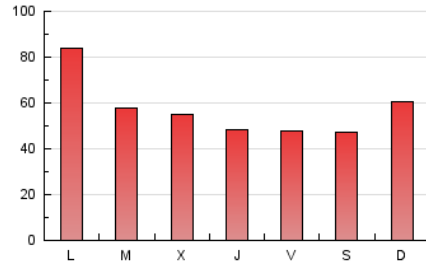

1. Cifras totales y promedios (Nacional e Internacional)

MES - AÑO	NAVEGADORES UNICOS	VISITAS	PAGINAS
Abril - 2022	81.422	91.987	169.837
PROMEDIO DIARIO	2.870	3.066	5.661
PROMEDIO LUNES-VIERNES	2.874	3.064	5.807
PROMEDIO SABADO-DOMINGO	2.860	3.072	5.322
PAGINAS / VISITAS	1,85		
DURACION MEDIA VISITAS	0:01:07		
DURACION MEDIA PAGINAS	0:01:19		

2. Secciones (Nacional e Internacional)

	PAGINAS	%
HOME	12.003	7.07 %
RESTO	157.834	92.93 %

3. Por día del mes (Nacional e Internacional)

Día	N. únicos	Visitas	Páginas	Día	N. únicos	Visitas	Páginas	Día	N. únicos	Visitas	Páginas
1	3.220	3.380	5.175	11	3.270	3.634	13.152	21	2.650	2.820	4.823
2	2.643	2.797	4.613	12	2.970	3.191	6.903	22	2.951	3.107	5.041
3	3.111	3.280	5.343	13	2.751	2.956	5.493	23	2.941	3.079	5.675
4	3.005	3.198	5.712	14	2.728	2.891	4.864	24	3.080	3.298	5.903
5	2.729	2.937	5.077	15	2.675	2.838	4.694	25	3.236	3.456	8.432
6	2.707	2.900	4.872	16	2.842	3.032	4.709	26	2.992	3.170	6.423
7	2.822	2.974	4.430	17	2.831	2.995	4.562	27	3.027	3.250	6.490
8	2.606	2.837	4.658	18	3.050	3.224	6.329	28	2.728	2.879	5.274
9	2.601	2.781	4.346	19	2.778	2.959	4.763	29	2.642	2.772	4.187
10	3.192	3.700	8.376	20	2.809	2.967	5.149	30	2.501	2.685	4.369

4. Gráficas (Nacional e Internacional)

4.1 Por día de la semana (promedio)

N. únicos / Visitas (x 100)

Páginas (x 100)

4.2 Por franja horaria (promedio)

Visitas_ (x 1000)

Páginas (x 1000)

4.3 Por meses