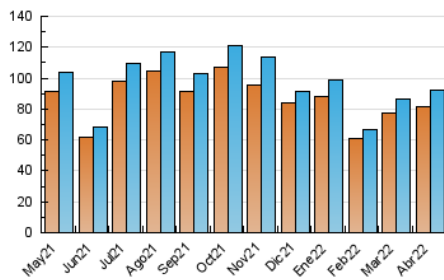

4.3 Por meses

N. únicos / Visitas (x 1000)