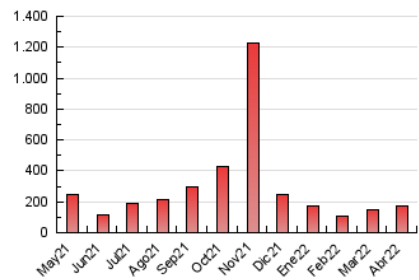

Páginas (x 1000)