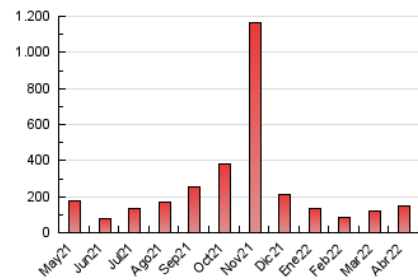

Páginas (x 1000)