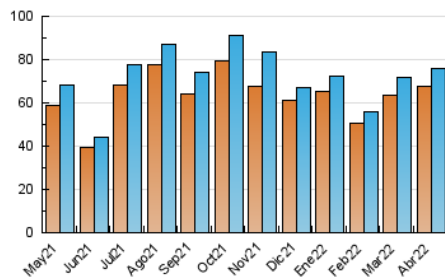

4.3 Por meses

N. únicos / Visitas (x 1000)