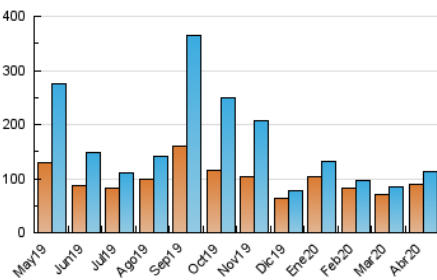

4.3 Por meses

N. únicos / Visitas (x 1000)