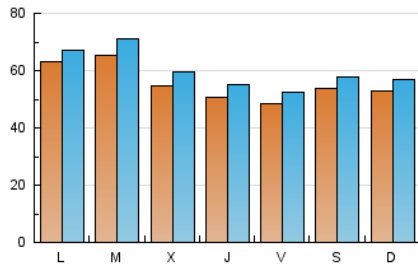

1. Cifras totales y promedios (Nacional e Internacional)

MES - AÑO	NAVEGADORES UNICOS	VISITAS	PAGINAS
Abril - 2020	148.845	179.437	351.843
PROMEDIO DIARIO	5.526	5.981	11.728
PROMEDIO LUNES-VIERNES	5.602	6.073	12.162
PROMEDIO SABADO-DOMINGO	5.318	5.729	10.534
PAGINAS / VISITAS	1,96		
DURACION MEDIA VISITAS	0:01:34		
DURACION MEDIA PAGINAS	0:01:33		

2. Secciones (Nacional e Internacional)

	PAGINAS	%
HOME	15.624	4.44 %
RESTO	336.219	95.56 %

3. Por día del mes (Nacional e Internacional)

Día	N. únicos	Visitas	Páginas	Día	N. únicos	Visitas	Páginas	Día	N. únicos	Visitas	Páginas
1	4.462	4.734	7.984	11	5.901	6.389	11.185	21	5.965	6.508	14.622
2	4.334	4.606	7.974	12	5.852	6.306	11.356	22	5.682	6.269	15.857
3	4.066	4.350	8.125	13	10.165	10.715	18.028	23	5.053	5.565	11.992
4	4.285	4.574	7.969	14	9.723	10.672	22.632	24	4.740	5.181	10.835
5	4.232	4.499	7.653	15	5.915	6.555	13.848	25	5.481	5.943	12.390
6	4.880	5.196	8.464	16	5.149	5.720	11.000	26	5.787	6.250	11.385
7	4.766	5.150	8.581	17	5.244	5.751	12.085	27	5.050	5.445	10.446
8	4.775	5.104	9.191	18	5.777	6.230	11.560	28	5.716	6.163	12.564
9	4.841	5.193	8.997	19	5.225	5.643	10.774	29	6.458	7.064	18.870
10	5.244	5.687	9.998	20	5.130	5.565	11.188	30	5.894	6.410	14.290

4. Gráficas (Nacional e Internacional)

4.1 Por día de la semana (promedio)

N. únicos / Visitas (x 100)

Páginas (x 100)

4.2 Por franja horaria (promedio)

Visitas (x 1000)

Páginas (x 1000)

4.3 Por meses