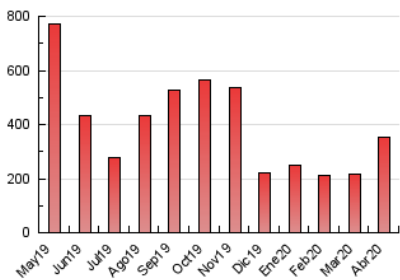

Páginas (x 1000)