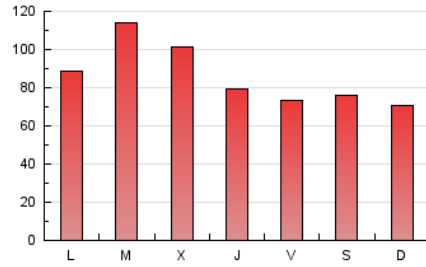

1. Cifras totales y promedios (Nacional)

MES - AÑO	NAVEGADORES UNICOS	VISITAS	PAGINAS
Abril - 2020	89.287	112.269	259.364
PROMEDIO DIARIO	3.429	3.742	8.645
PROMEDIO LUNES-VIERNES	3.551	3.881	9.126
PROMEDIO SABADO-DOMINGO	3.091	3.360	7.324
PAGINAS / VISITAS	2,31		
DURACION MEDIA VISITAS	0:01:48		
DURACION MEDIA PAGINAS	0:01:18		

2. Secciones (Nacional)

	PAGINAS	%
HOME	13.969	5.39 %
RESTO	245.395	94.61 %

3. Por día del mes (Nacional)

Día	N. únicos	Visitas	Páginas	Día	N. únicos	Visitas	Páginas	Día	N. únicos	Visitas	Páginas
1	2.645	2.807	5.462	11	3.727	4.031	8.099	21	3.918	4.312	11.585
2	2.483	2.662	5.361	12	3.694	3.993	8.300	22	3.681	4.120	12.495
3	2.242	2.417	5.484	13	7.908	8.359	14.874	23	3.058	3.420	8.875
4	2.539	2.724	5.518	14	7.363	8.125	19.185	24	2.789	3.075	7.972
5	2.404	2.584	5.004	15	3.698	4.173	10.568	25	3.224	3.554	8.998
6	2.896	3.095	5.551	16	3.160	3.579	7.888	26	2.880	3.159	7.397
7	2.821	3.057	5.878	17	3.256	3.621	8.998	27	2.738	2.989	6.951
8	2.759	2.993	6.276	18	3.189	3.480	7.739	28	3.280	3.545	8.916
9	2.871	3.102	6.212	19	3.072	3.358	7.534	29	4.463	4.944	15.876
10	3.183	3.447	6.983	20	3.068	3.337	8.162	30	3.846	4.207	11.223

4. Gráficas (Nacional)

4.1 Por día de la semana (promedio)

N. únicos / Visitas (x 100)

Páginas (x 100)

4.2 Por franja horaria (promedio)

Visitas (x 1000)

Páginas (x 1000)

4.3 Por meses