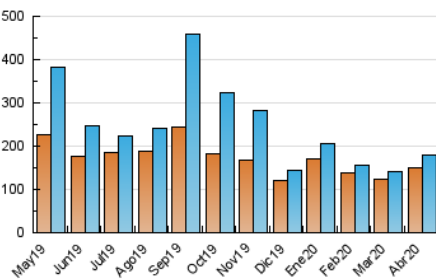

4.3 Por meses

N. únicos / Visitas (x 1000)