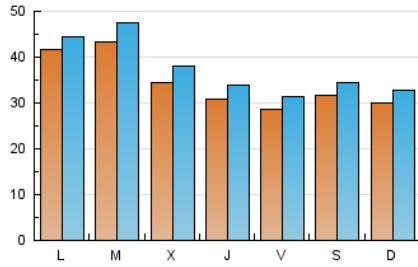

1. Cifras totales y promedios (Nacional)

MES - AÑO	NAVEGADORES UNICOS	VISITAS	PAGINAS
Abril - 2020	89.287	112.269	259.364
PROMEDIO DIARIO	3.429	3.742	8.645
PROMEDIO LUNES-VIERNES	3.551	3.881	9.126
PROMEDIO SABADO-DOMINGO	3.091	3.360	7.324
PAGINAS / VISITAS	2,31		
DURACION MEDIA VISITAS	0:01:48		
DURACION MEDIA PAGINAS	0:01:18		

2. Secciones (Nacional)

	PAGINAS	%
HOME	13.969	5.39 %
RESTO	245.395	94.61 %

3. Por día del mes (Nacional)

Día	N. únicos	Visitas	Páginas	Día	N. únicos	Visitas	Páginas	Día	N. únicos	Visitas	Páginas
1	2.645	2.807	5.462	11	3.727	4.031	8.099	21	3.918	4.312	11.585
2	2.483	2.662	5.361	12	3.694	3.993	8.300	22	3.681	4.120	12.495
3	2.242	2.417	5.484	13	7.908	8.359	14.874	23	3.058	3.420	8.875
4	2.539	2.724	5.518	14	7.363	8.125	19.185	24	2.789	3.075	7.972
5	2.404	2.584	5.004	15	3.698	4.173	10.568	25	3.224	3.554	8.998
6	2.896	3.095	5.551	16	3.160	3.579	7.888	26	2.880	3.159	7.397
7	2.821	3.057	5.878	17	3.256	3.621	8.998	27	2.738	2.989	6.951
8	2.759	2.993	6.276	18	3.189	3.480	7.739	28	3.280	3.545	8.916
9	2.871	3.102	6.212	19	3.072	3.358	7.534	29	4.463	4.944	15.876
10	3.183	3.447	6.983	20	3.068	3.337	8.162	30	3.846	4.207	11.223

4. Gráficas (Nacional)

4.1 Por día de la semana (promedio)

N. únicos / Visitas (x 100)

Páginas (x 100)

4.2 Por franja horaria (promedio)

Visitas (x 1000)

Páginas (x 1000)

4.3 Por meses