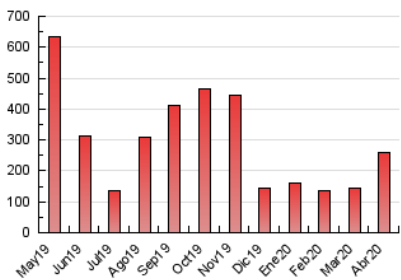

Páginas (x 1000)