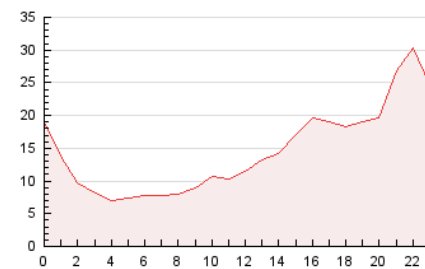

2. Secciones (Nacional e Internacional)

	PAGINAS	%
HOME	15.624	4.44 %
RESTO	336.219	95.56 %

3. Por día del mes (Nacional e Internacional)

Día	N. únicos	Visitas	Páginas	Día	N. únicos	Visitas	Páginas	Día	N. únicos	Visitas	Páginas
1	4.462	4.734	7.984	11	5.901	6.389	11.185	21	5.965	6.508	14.622
2	4.334	4.606	7.974	12	5.852	6.306	11.356	22	5.682	6.269	15.857
3	4.066	4.350	8.125	13	10.165	10.715	18.028	23	5.053	5.565	11.992
4	4.285	4.574	7.969	14	9.723	10.672	22.632	24	4.740	5.181	10.835
5	4.232	4.499	7.653	15	5.915	6.555	13.848	25	5.481	5.943	12.390
6	4.880	5.196	8.464	16	5.149	5.720	11.000	26	5.787	6.250	11.385
7	4.766	5.150	8.581	17	5.244	5.751	12.085	27	5.050	5.445	10.446
8	4.775	5.104	9.191	18	5.777	6.230	11.560	28	5.716	6.163	12.564
9	4.841	5.193	8.997	19	5.225	5.643	10.774	29	6.458	7.064	18.870
10	5.244	5.687	9.998	20	5.130	5.565	11.188	30	5.894	6.410	14.290

4. Gráficas (Nacional e Internacional)

4.1 Por día de la semana (promedio)

N. únicos / Visitas (x 100)

Páginas (x 100)

4.2 Por franja horaria (promedio)

Visitas (x 1000)

Páginas (x 1000)

4.3 Por meses