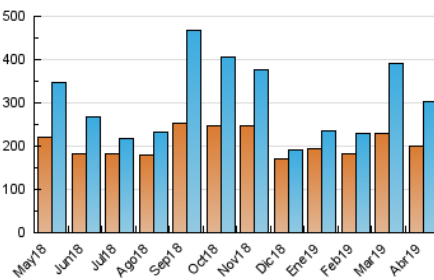

4.3 Por meses

N. únicos / Visitas (x 1000)