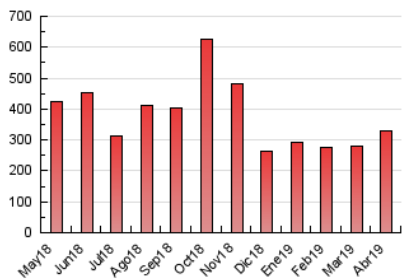

Páginas (x 1000)