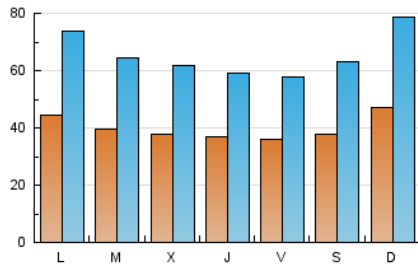

1. Cifras totales y promedios (Nacional)

MES - AÑO	NAVEGADORES UNICOS	VISITAS	PAGINAS
Abril - 2019	104.875	197.519	198.461
PROMEDIO DIARIO	4.011	6.584	6.615
PROMEDIO LUNES-VIERNES	3.927	6.406	6.996
PROMEDIO SABADO-DOMINGO	4.241	7.075	5.569
PAGINAS / VISITAS	1,00		
DURACION MEDIA VISITAS	0:00:55		
DURACION MEDIA PAGINAS	0:00:54		

2. Secciones (Nacional)

	PAGINAS	%
HOME	5.196	2.62 %
RESTO	193.265	97.38 %

3. Por día del mes (Nacional)

Día	N. únicos	Visitas	Páginas	Día	N. únicos	Visitas	Páginas	Día	N. únicos	Visitas	Páginas
1	6.116	11.105	4.820	11	3.686	5.517	12.442	21	3.103	3.902	4.843
2	5.238	10.238	4.486	12	3.007	4.309	7.905	22	3.385	4.535	5.298
3	5.214	10.233	4.412	13	2.934	4.048	9.939	23	3.423	4.713	5.280
4	4.770	9.693	4.944	14	3.119	4.170	6.384	24	3.339	4.807	5.088
5	5.067	10.340	4.362	15	3.140	4.369	6.563	25	3.383	4.780	4.296
6	6.022	12.656	4.713	16	2.872	3.879	6.548	26	3.459	4.861	4.255
7	9.310	18.422	6.505	17	2.695	3.508	6.043	27	3.451	5.067	4.041
8	5.934	10.971	10.803	18	2.929	3.722	4.489	28	3.312	4.923	4.394
9	4.475	7.326	18.828	19	2.886	3.636	4.598	29	3.570	5.976	4.242
10	3.930	6.235	19.073	20	2.677	3.409	3.736	30	3.878	6.169	5.131

4. Gráficas (Nacional)

4.1 Por día de la semana (promedio)

N. únicos / Visitas (x 100)

Páginas (x 100)

4.2 Por franja horaria (promedio)

Visitas (x 1000)

Páginas (x 1000)

4.3 Por meses