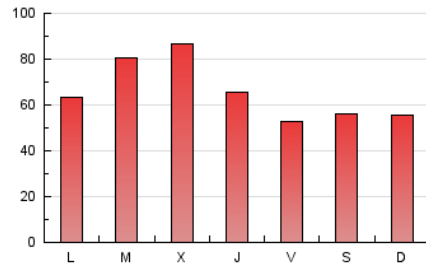

1. Cifras totales y promedios (Nacional)

MES - AÑO	NAVEGADORES UNICOS	VISITAS	PAGINAS
Abril - 2019	104.875	197.519	198.461
PROMEDIO DIARIO	4.011	6.584	6.615
PROMEDIO LUNES-VIERNES	3.927	6.406	6.996
PROMEDIO SABADO-DOMINGO	4.241	7.075	5.569
PAGINAS / VISITAS	1,00		
DURACION MEDIA VISITAS	0:00:55		
DURACION MEDIA PAGINAS	0:00:54		

2. Secciones (Nacional)

	PAGINAS	%
HOME	5.196	2.62 %
RESTO	193.265	97.38 %

3. Por día del mes (Nacional)

Día	N. únicos	Visitas	Páginas	Día	N. únicos	Visitas	Páginas	Día	N. únicos	Visitas	Páginas
1	6.116	11.105	4.820	11	3.686	5.517	12.442	21	3.103	3.902	4.843
2	5.238	10.238	4.486	12	3.007	4.309	7.905	22	3.385	4.535	5.298
3	5.214	10.233	4.412	13	2.934	4.048	9.939	23	3.423	4.713	5.280
4	4.770	9.693	4.944	14	3.119	4.170	6.384	24	3.339	4.807	5.088
5	5.067	10.340	4.362	15	3.140	4.369	6.563	25	3.383	4.780	4.296
6	6.022	12.656	4.713	16	2.872	3.879	6.548	26	3.459	4.861	4.255
7	9.310	18.422	6.505	17	2.695	3.508	6.043	27	3.451	5.067	4.041
8	5.934	10.971	10.803	18	2.929	3.722	4.489	28	3.312	4.923	4.394
9	4.475	7.326	18.828	19	2.886	3.636	4.598	29	3.570	5.976	4.242
10	3.930	6.235	19.073	20	2.677	3.409	3.736	30	3.878	6.169	5.131

4. Gráficas (Nacional)

4.1 Por día de la semana (promedio)

N. únicos / Visitas (x 100)

Páginas (x 100)

4.2 Por franja horaria (promedio)

Visitas (x 1000)

Páginas (x 1000)

4.3 Por meses