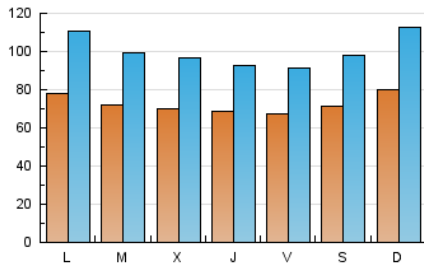

1. Cifras totales y promedios (Nacional e Internacional)

MES - AÑO	NAVEGADORES UNICOS	VISITAS	PAGINAS
Abril - 2019	199.753	301.711	330.264
PROMEDIO DIARIO	7.258	10.057	11.009
PROMEDIO LUNES-VIERNES	7.158	9.880	11.371
PROMEDIO SABADO-DOMINGO	7.535	10.545	10.012
PAGINAS / VISITAS	1,09		
DURACION MEDIA VISITAS	0:00:58		
DURACION MEDIA PAGINAS	0:01:24		

2. Secciones (Nacional e Internacional)

	PAGINAS	%
HOME	6.457	1.96 %
RESTO	323.807	98.04 %

3. Por día del mes (Nacional e Internacional)

Día	N. únicos	Visitas	Páginas	Día	N. únicos	Visitas	Páginas	Día	N. únicos	Visitas	Páginas
1	9.564	14.850	9.104	11	6.593	8.584	16.351	21	6.407	7.400	9.351
2	8.743	14.103	9.376	12	5.886	7.405	11.809	22	6.938	8.325	9.975
3	8.748	13.961	9.123	13	6.641	7.847	14.771	23	6.769	8.308	9.840
4	8.125	13.232	9.410	14	6.378	7.577	10.810	24	6.566	8.330	9.457
5	8.265	13.832	8.758	15	6.674	8.111	11.312	25	6.746	8.378	9.018
6	9.117	15.933	8.833	16	5.975	7.134	10.741	26	6.749	8.418	8.771
7	12.472	21.826	10.683	17	5.751	6.750	10.038	27	6.671	8.482	8.501
8	9.148	14.532	15.041	18	5.894	6.877	8.725	28	6.617	8.388	8.802
9	7.611	10.663	22.844	19	5.920	6.885	8.890	29	6.712	9.497	8.678
10	7.028	9.570	23.212	20	5.977	6.905	8.346	30	7.063	9.608	9.694

4. Gráficas (Nacional e Internacional)

4.1 Por día de la semana (promedio)

N. únicos / Visitas (x 100)

Páginas (x 100)

4.2 Por franja horaria (promedio)

Visitas (x 1000)

Páginas (x 1000)

4.3 Por meses