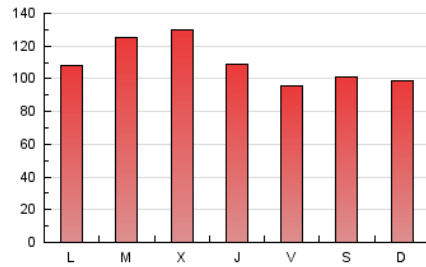

1. Cifras totales y promedios (Nacional e Internacional)

MES - AÑO	NAVEGADORES UNICOS	VISITAS	PAGINAS
Abril - 2019	199.753	301.711	330.264
PROMEDIO DIARIO	7.258	10.057	11.009
PROMEDIO LUNES-VIERNES	7.158	9.880	11.371
PROMEDIO SABADO-DOMINGO	7.535	10.545	10.012
PAGINAS / VISITAS	1,09		
DURACION MEDIA VISITAS	0:00:58		
DURACION MEDIA PAGINAS	0:01:24		

2. Secciones (Nacional e Internacional)

	PAGINAS	%
HOME	6.457	1.96 %
RESTO	323.807	98.04 %

3. Por día del mes (Nacional e Internacional)

Día	N. únicos	Visitas	Páginas	Día	N. únicos	Visitas	Páginas	Día	N. únicos	Visitas	Páginas
1	9.564	14.850	9.104	11	6.593	8.584	16.351	21	6.407	7.400	9.351
2	8.743	14.103	9.376	12	5.886	7.405	11.809	22	6.938	8.325	9.975
3	8.748	13.961	9.123	13	6.641	7.847	14.771	23	6.769	8.308	9.840
4	8.125	13.232	9.410	14	6.378	7.577	10.810	24	6.566	8.330	9.457
5	8.265	13.832	8.758	15	6.674	8.111	11.312	25	6.746	8.378	9.018
6	9.117	15.933	8.833	16	5.975	7.134	10.741	26	6.749	8.418	8.771
7	12.472	21.826	10.683	17	5.751	6.750	10.038	27	6.671	8.482	8.501
8	9.148	14.532	15.041	18	5.894	6.877	8.725	28	6.617	8.388	8.802
9	7.611	10.663	22.844	19	5.920	6.885	8.890	29	6.712	9.497	8.678
10	7.028	9.570	23.212	20	5.977	6.905	8.346	30	7.063	9.608	9.694

4. Gráficas (Nacional e Internacional)

4.1 Por día de la semana (promedio)

N. únicos / Visitas (x 100)

Páginas (x 100)

4.2 Por franja horaria (promedio)

Visitas (x 1000)

Páginas (x 1000)

4.3 Por meses