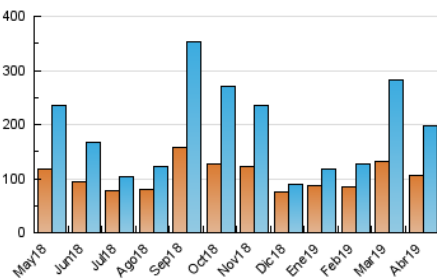

4.3 Por meses

N. únicos / Visitas (x 1000)