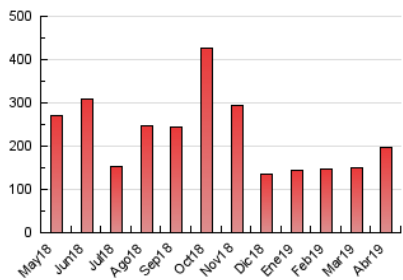

Páginas (x 1000)