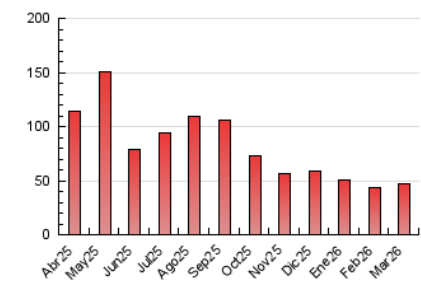

Páginas (x 1000)