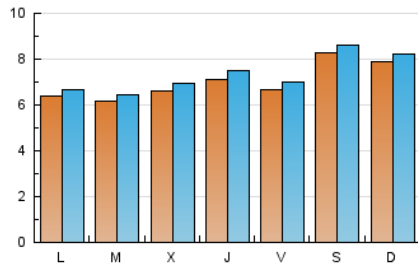

1. Cifras totales y promedios (Nacional e Internacional)

MES - AÑO	NAVEGADORES UNICOS	VISITAS	PAGINAS
Marzo - 2026	19.675	22.828	47.213
PROMEDIO DIARIO	699	732	1.523
PROMEDIO LUNES-VIERNES	655	688	1.461
PROMEDIO SABADO-DOMINGO	805	840	1.674
PAGINAS / VISITAS	2,08		
DURACION MEDIA VISITAS	0:01:15		
TIEMPO INTERACCIÓN MEDIO	0:00:30		

2. Secciones (Nacional e Internacional)

	PAGINAS	%
HOME	4.071	8.62 %
RESTO	43.142	91.38 %

3. Por día del mes (Nacional e Internacional)

Día	N. únicos	Visitas	Páginas	Día	N. únicos	Visitas	Páginas	Día	N. únicos	Visitas	Páginas
1	717	751	1.466	11	610	640	1.546	21	935	968	1.611
2	650	698	1.672	12	522	556	1.181	22	746	791	1.647
3	624	657	1.448	13	799	838	1.751	23	683	714	1.325
4	868	890	1.847	14	536	563	1.305	24	655	685	1.565
5	563	599	1.329	15	859	892	1.869	25	675	713	1.431
6	593	623	1.370	16	535	557	1.149	26	919	955	1.957
7	955	1.003	1.936	17	518	543	1.185	27	600	629	1.236
8	1.028	1.073	2.099	18	500	531	1.175	28	884	906	1.664
9	685	718	1.477	19	834	884	1.617	29	589	615	1.465
10	651	684	1.685	20	675	718	1.474	30	630	652	1.333
								31	630	652	1.398

4. Gráficas (Nacional e Internacional)

4.1 Por día de la semana (promedio)

N. únicos / Visitas (x 100)

Páginas (x 100)

4.2 Por franja horaria (promedio)

Visitas_ (x 1000)

Páginas (x 1000)

4.3 Por meses