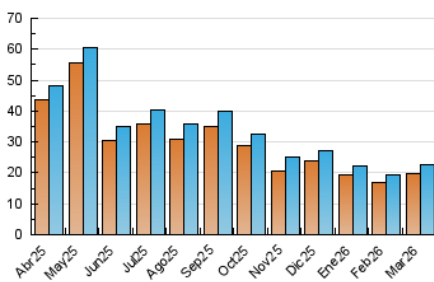

4.3 Por meses

N. únicos / Visitas (x 1000)