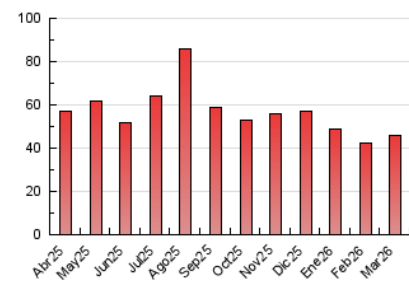

2. Secciones (Nacional)

	PAGINAS	%
HOME	3.899	8.53 %
RESTO	41.785	91.47 %

3. Por día del mes (Nacional)

Día	N. únicos	Visitas	Páginas	Día	N. únicos	Visitas	Páginas	Día	N. únicos	Visitas	Páginas
1	676	711	1.414	11	593	623	1.526	21	913	944	1.562
2	622	670	1.596	12	511	545	1.165	22	711	755	1.563
3	588	620	1.367	13	779	816	1.689	23	654	684	1.239
4	853	875	1.826	14	510	537	1.245	24	635	663	1.496
5	547	582	1.296	15	831	863	1.835	25	657	694	1.395
6	565	595	1.314	16	513	533	1.115	26	898	934	1.877
7	934	980	1.899	17	502	527	1.154	27	572	600	1.192
8	996	1.040	2.049	18	486	517	1.155	28	854	876	1.586
9	660	693	1.411	19	817	866	1.582	29	565	590	1.410
10	631	662	1.632	20	649	691	1.408	30	620	642	1.310
								31	614	636	1.376

4. Gráficas (Nacional)

4.1 Por día de la semana (promedio)

N. únicos / Visitas (x 100)

Páginas (x 100)

4.2 Por franja horaria (promedio)

Visitas_ (x 1000)

Páginas (x 1000)

4.3 Por meses

N. únicos / Visitas (x 1000)

Páginas (x 1000)

5. Observaciones

Este Medio Electrónico de Comunicación ha sido medido por la herramienta Google Analytics de Google (GA4).

6. Definiciones básicas (Para más información ver Normas Técnicas para el Control de los Medios Electrónicos de Comunicación)