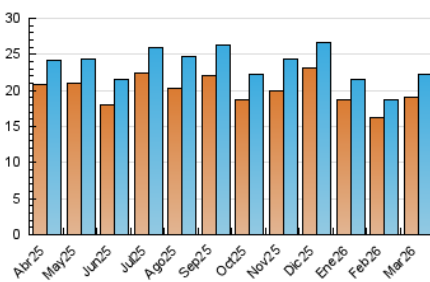

2. Secciones (Nacional)

	PAGINAS	%
HOME	3.899	8.53 %
RESTO	41.785	91.47 %

3. Por día del mes (Nacional)

Día	N. únicos	Visitas	Páginas	Día	N. únicos	Visitas	Páginas	Día	N. únicos	Visitas	Páginas
1	676	711	1.414	11	593	623	1.526	21	913	944	1.562
2	622	670	1.596	12	511	545	1.165	22	711	755	1.563
3	588	620	1.367	13	779	816	1.689	23	654	684	1.239
4	853	875	1.826	14	510	537	1.245	24	635	663	1.496
5	547	582	1.296	15	831	863	1.835	25	657	694	1.395
6	565	595	1.314	16	513	533	1.115	26	898	934	1.877
7	934	980	1.899	17	502	527	1.154	27	572	600	1.192
8	996	1.040	2.049	18	486	517	1.155	28	854	876	1.586
9	660	693	1.411	19	817	866	1.582	29	565	590	1.410
10	631	662	1.632	20	649	691	1.408	30	620	642	1.310
								31	614	636	1.376

4. Gráficas (Nacional)

4.1 Por día de la semana (promedio)

N. únicos / Visitas (x 100)

Páginas (x 100)

4.2 Por franja horaria (promedio)

Visitas_ (x 1000)

Páginas (x 1000)

4.3 Por meses

N. únicos / Visitas (x 1000)

Páginas (x 1000)

5. Observaciones

Este Medio Electrónico de Comunicación ha sido medido por la herramienta Google Analytics de Google (GA4).

6. Definiciones básicas (Para más información ver Normas Técnicas para el Control de los Medios Electrónicos de Comunicación)