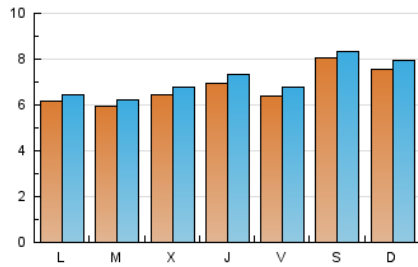

1. Cifras totales y promedios (Nacional)

MES - AÑO	NAVEGADORES UNICOS	VISITAS	PAGINAS
Marzo - 2026	19.000	22.167	45.684
PROMEDIO DIARIO	676	709	1.474
PROMEDIO LUNES-VIERNES	635	667	1.415
PROMEDIO SABADO-DOMINGO	777	811	1.618
PAGINAS / VISITAS	2,08		
DURACION MEDIA VISITAS	0:01:15		
TIEMPO INTERACCIÓN MEDIO	0:00:31		

2. Secciones (Nacional)

	PAGINAS	%
HOME	3.899	8.53 %
RESTO	41.785	91.47 %

3. Por día del mes (Nacional)

Día	N. únicos	Visitas	Páginas	Día	N. únicos	Visitas	Páginas	Día	N. únicos	Visitas	Páginas
1	676	711	1.414	11	593	623	1.526	21	913	944	1.562
2	622	670	1.596	12	511	545	1.165	22	711	755	1.563
3	588	620	1.367	13	779	816	1.689	23	654	684	1.239
4	853	875	1.826	14	510	537	1.245	24	635	663	1.496
5	547	582	1.296	15	831	863	1.835	25	657	694	1.395
6	565	595	1.314	16	513	533	1.115	26	898	934	1.877
7	934	980	1.899	17	502	527	1.154	27	572	600	1.192
8	996	1.040	2.049	18	486	517	1.155	28	854	876	1.586
9	660	693	1.411	19	817	866	1.582	29	565	590	1.410
10	631	662	1.632	20	649	691	1.408	30	620	642	1.310
								31	614	636	1.376

4. Gráficas (Nacional)

4.1 Por día de la semana (promedio)

N. únicos / Visitas (x 100)

Páginas (x 100)

4.2 Por franja horaria (promedio)

Visitas_ (x 1000)

Páginas (x 1000)

4.3 Por meses