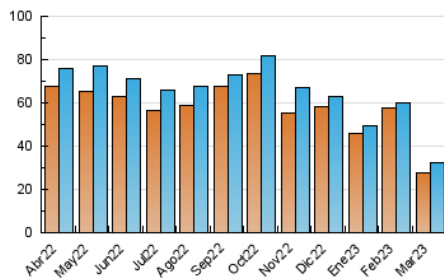

2. Secciones (Nacional)

	PAGINAS	%
HOME	12.269	16.19 %
RESTO	63.492	83.81 %

3. Por día del mes (Nacional)

Día	N. únicos	Visitas	Páginas	Día	N. únicos	Visitas	Páginas	Día	N. únicos	Visitas	Páginas
1	622	656	1.694	11	1.245	1.299	2.325	21	967	1.018	2.552
2	559	598	1.733	12	1.476	1.546	3.108	22	933	972	2.218
3	588	623	1.725	13	1.119	1.167	2.641	23	932	976	2.203
4	704	747	1.917	14	952	1.003	2.899	24	868	910	1.961
5	760	812	2.059	15	893	942	2.351	25	1.179	1.231	2.661
6	737	789	2.330	16	1.085	1.131	2.592	26	1.128	1.182	2.543
7	1.102	1.177	3.092	17	990	1.040	2.541	27	986	1.041	2.322
8	1.608	1.721	3.661	18	964	1.016	2.357	28	1.016	1.065	2.753
9	1.459	1.528	2.917	19	1.030	1.076	2.535	29	978	1.025	2.362
10	1.296	1.332	2.724	20	998	1.055	2.845	30	972	1.008	2.254
								31	797	849	1.886

4. Gráficas (Nacional)

4.1 Por día de la semana (promedio)

N. únicos / Visitas (x 100)

Páginas (x 100)

4.2 Por franja horaria (promedio)

Visitas_ (x 1000)

Páginas (x 1000)

4.3 Por meses

N. únicos / Visitas (x 1000)

Páginas (x 1000)

5. Observaciones

Este Medio Electrónico de Comunicación ha sido medido por la herramienta Google Analytics de Google (Universal Analytics)

6. Definiciones básicas (Para más información ver Normas Técnicas para el Control de los Medios Electrónicos de Comunicación)

Visita:

Una secuencia ininterrumpida de páginas servidas a un usuario válido. Si dicho usuario no realiza peticiones de páginas en un periodo de tiempo (30 min) la siguiente petición constituirá el inicio de una nueva visita.