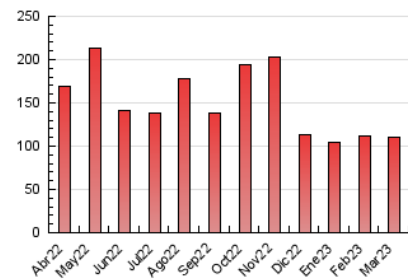

Páginas (x 1000)