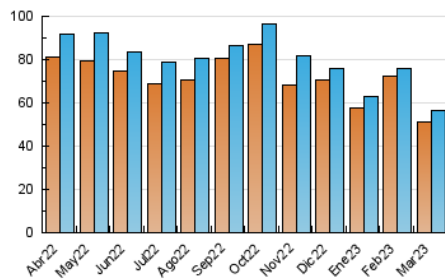

4.3 Por meses

N. únicos / Visitas (x 1000)