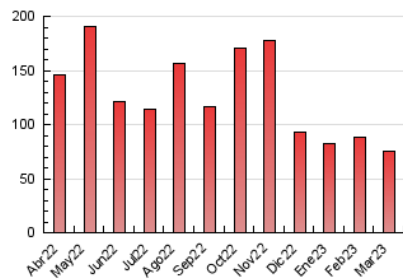

Páginas (x 1000)