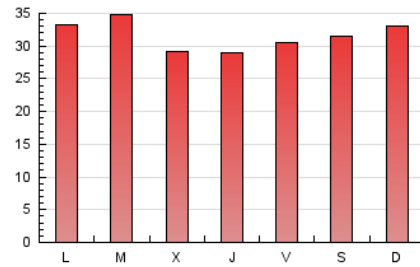

1. Cifras totales y promedios (Nacional)

MES - AÑO	NAVEGADORES UNICOS	VISITAS	PAGINAS
Febrero - 2023	57.649	60.268	88.578
PROMEDIO DIARIO	2.096	2.152	3.164
PROMEDIO LUNES-VIERNES	2.071	2.126	3.135
PROMEDIO SABADO-DOMINGO	2.159	2.218	3.235
PAGINAS / VISITAS	1,47		
DURACION MEDIA VISITAS	0:00:43		
DURACION MEDIA PAGINAS	0:01:31		

2. Secciones (Nacional)

	PAGINAS	%
HOME	10.457	11.81 %
RESTO	78.121	88.19 %

3. Por día del mes (Nacional)

Día	N. únicos	Visitas	Páginas	Día	N. únicos	Visitas	Páginas	Día	N. únicos	Visitas	Páginas
1	1.537	1.587	2.416	11	2.166	2.252	3.179	21	2.061	2.154	3.190
2	1.741	1.793	2.462	12	2.500	2.575	3.603	22	2.028	2.080	2.972
3	2.083	2.127	2.938	13	2.431	2.493	3.729	23	2.044	2.086	3.027
4	2.189	2.239	3.218	14	2.679	2.773	4.480	24	1.977	2.026	3.099
5	2.200	2.248	3.236	15	2.006	2.071	2.978	25	2.027	2.075	3.129
6	2.077	2.129	3.020	16	1.994	2.036	3.039	26	2.133	2.180	3.400
7	2.132	2.206	3.191	17	1.963	2.022	2.901	27	2.096	2.143	3.320
8	2.193	2.238	3.326	18	2.014	2.069	3.106	28	2.015	2.058	3.039
9	2.094	2.132	3.070	19	2.044	2.102	3.007				
10	2.244	2.302	3.293	20	2.016	2.072	3.210				

4. Gráficas (Nacional)

4.1 Por día de la semana (promedio)

N. únicos / Visitas (x 100)

Páginas (x 100)

4.2 Por franja horaria (promedio)

Visitas_ (x 1000)

Páginas (x 1000)

4.3 Por meses