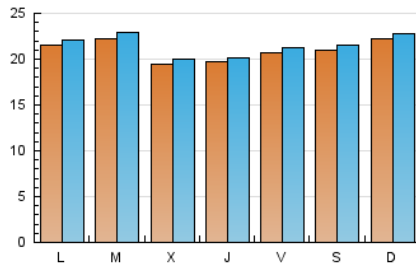

1. Cifras totales y promedios (Nacional)

MES - AÑO	NAVEGADORES UNICOS	VISITAS	PAGINAS
Febrero - 2023	57.649	60.268	88.578
PROMEDIO DIARIO	2.096	2.152	3.164
PROMEDIO LUNES-VIERNES	2.071	2.126	3.135
PROMEDIO SABADO-DOMINGO	2.159	2.218	3.235
PAGINAS / VISITAS	1,47		
DURACION MEDIA VISITAS	0:00:43		
DURACION MEDIA PAGINAS	0:01:31		

2. Secciones (Nacional)

	PAGINAS	%
HOME	10.457	11.81 %
RESTO	78.121	88.19 %

3. Por día del mes (Nacional)

Día	N. únicos	Visitas	Páginas	Día	N. únicos	Visitas	Páginas	Día	N. únicos	Visitas	Páginas
1	1.537	1.587	2.416	11	2.166	2.252	3.179	21	2.061	2.154	3.190
2	1.741	1.793	2.462	12	2.500	2.575	3.603	22	2.028	2.080	2.972
3	2.083	2.127	2.938	13	2.431	2.493	3.729	23	2.044	2.086	3.027
4	2.189	2.239	3.218	14	2.679	2.773	4.480	24	1.977	2.026	3.099
5	2.200	2.248	3.236	15	2.006	2.071	2.978	25	2.027	2.075	3.129
6	2.077	2.129	3.020	16	1.994	2.036	3.039	26	2.133	2.180	3.400
7	2.132	2.206	3.191	17	1.963	2.022	2.901	27	2.096	2.143	3.320
8	2.193	2.238	3.326	18	2.014	2.069	3.106	28	2.015	2.058	3.039
9	2.094	2.132	3.070	19	2.044	2.102	3.007				
10	2.244	2.302	3.293	20	2.016	2.072	3.210				

4. Gráficas (Nacional)

4.1 Por día de la semana (promedio)

N. únicos / Visitas (x 100)

Páginas (x 100)

4.2 Por franja horaria (promedio)

Visitas_ (x 1000)

Páginas (x 1000)

4.3 Por meses