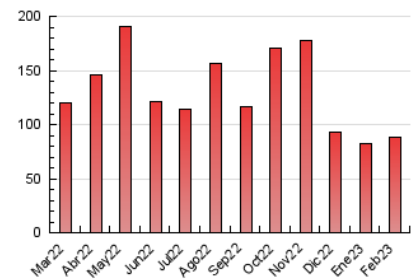

Páginas (x 1000)