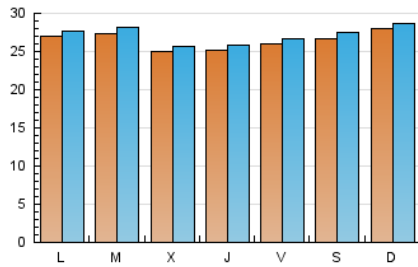

1. Cifras totales y promedios (Nacional e Internacional)

MES - AÑO	NAVEGADORES UNICOS	VISITAS	PAGINAS
Febrero - 2023	72.475	76.023	111.607
PROMEDIO DIARIO	2.644	2.715	3.986
PROMEDIO LUNES-VIERNES	2.610	2.678	3.939
PROMEDIO SABADO-DOMINGO	2.730	2.808	4.104
PAGINAS / VISITAS	1,47		
DURACION MEDIA VISITAS	0:00:41		
DURACION MEDIA PAGINAS	0:01:27		

2. Secciones (Nacional e Internacional)

	PAGINAS	%
HOME	11.888	10.65 %
RESTO	99.719	89.35 %

3. Por día del mes (Nacional e Internacional)

Día	N. únicos	Visitas	Páginas	Día	N. únicos	Visitas	Páginas	Día	N. únicos	Visitas	Páginas
1	2.182	2.246	3.301	11	2.782	2.893	4.058	21	2.512	2.612	3.821
2	2.386	2.451	3.324	12	3.141	3.231	4.542	22	2.545	2.605	3.734
3	2.721	2.781	3.891	13	3.106	3.178	4.764	23	2.555	2.610	4.088
4	2.827	2.906	4.158	14	3.124	3.229	5.148	24	2.419	2.477	3.982
5	2.868	2.935	4.255	15	2.445	2.528	3.584	25	2.516	2.584	3.891
6	2.709	2.778	3.872	16	2.475	2.530	3.813	26	2.619	2.688	4.192
7	2.808	2.909	4.285	17	2.398	2.468	3.511	27	2.551	2.603	4.014
8	2.803	2.858	4.145	18	2.535	2.608	3.956	28	2.481	2.537	3.675
9	2.670	2.720	3.826	19	2.550	2.617	3.781				
10	2.839	2.909	4.105	20	2.467	2.532	3.891				

4. Gráficas (Nacional e Internacional)

4.1 Por día de la semana (promedio)

N. únicos / Visitas (x 100)

Páginas (x 100)

4.2 Por franja horaria (promedio)

Visitas_ (x 1000)

Páginas (x 1000)

4.3 Por meses