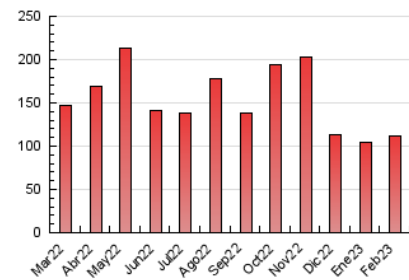

Páginas (x 1000)