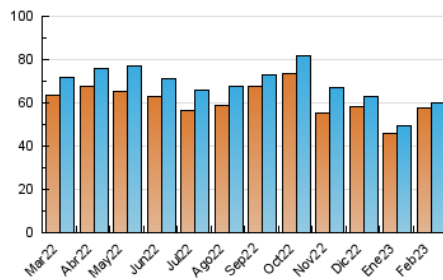

4.3 Por meses

N. únicos / Visitas (x 1000)