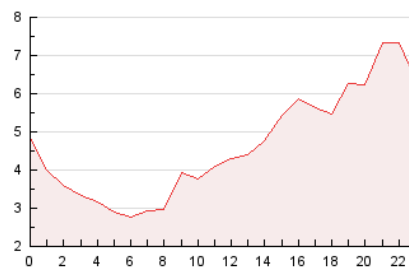

2. Secciones (Nacional e Internacional)

	PAGINAS	%
HOME	11.888	10.65 %
RESTO	99.719	89.35 %

3. Por día del mes (Nacional e Internacional)

Día	N. únicos	Visitas	Páginas	Día	N. únicos	Visitas	Páginas	Día	N. únicos	Visitas	Páginas
1	2.182	2.246	3.301	11	2.782	2.893	4.058	21	2.512	2.612	3.821
2	2.386	2.451	3.324	12	3.141	3.231	4.542	22	2.545	2.605	3.734
3	2.721	2.781	3.891	13	3.106	3.178	4.764	23	2.555	2.610	4.088
4	2.827	2.906	4.158	14	3.124	3.229	5.148	24	2.419	2.477	3.982
5	2.868	2.935	4.255	15	2.445	2.528	3.584	25	2.516	2.584	3.891
6	2.709	2.778	3.872	16	2.475	2.530	3.813	26	2.619	2.688	4.192
7	2.808	2.909	4.285	17	2.398	2.468	3.511	27	2.551	2.603	4.014
8	2.803	2.858	4.145	18	2.535	2.608	3.956	28	2.481	2.537	3.675
9	2.670	2.720	3.826	19	2.550	2.617	3.781				
10	2.839	2.909	4.105	20	2.467	2.532	3.891				

4. Gráficas (Nacional e Internacional)

4.1 Por día de la semana (promedio)

N. únicos / Visitas (x 100)

Páginas (x 100)

4.2 Por franja horaria (promedio)

Visitas_ (x 1000)

Páginas (x 1000)

4.3 Por meses