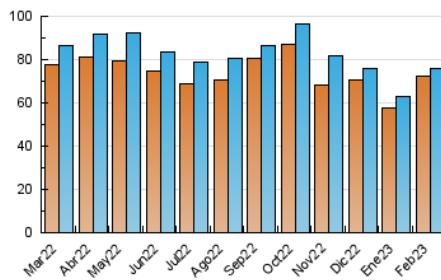

4.3 Por meses

N. únicos / Visitas (x 1000)