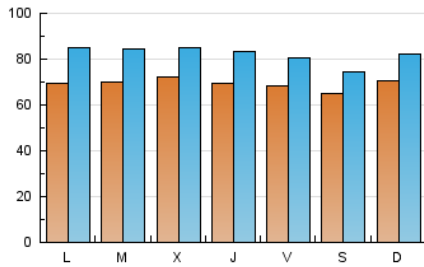

1. Cifras totales y promedios (Nacional e Internacional)

MES - AÑO	NAVEGADORES UNICOS	VISITAS	PAGINAS
Febrero - 2019	181.422	230.145	275.398
PROMEDIO DIARIO	6.915	8.219	9.836
PROMEDIO LUNES-VIERNES	6.976	8.370	10.013
PROMEDIO SABADO-DOMINGO	6.762	7.842	9.392
PAGINAS / VISITAS	1,20		
DURACION MEDIA VISITAS	0:01:04		
DURACION MEDIA PAGINAS	0:02:22		

2. Secciones (Nacional e Internacional)

	PAGINAS	%
HOME	8.929	3.24 %
RESTO	266.469	96.76 %

3. Por día del mes (Nacional e Internacional)

Día	N. únicos	Visitas	Páginas	Día	N. únicos	Visitas	Páginas	Día	N. únicos	Visitas	Páginas
1	7.447	9.095	9.929	11	7.071	8.687	9.913	21	8.151	9.734	12.659
2	7.110	8.095	9.914	12	7.070	8.532	9.849	22	7.481	8.606	10.882
3	7.113	8.381	9.771	13	6.813	7.950	9.497	23	6.611	7.490	9.659
4	7.176	8.721	10.021	14	6.228	7.380	8.885	24	7.307	8.594	10.221
5	7.299	8.628	11.880	15	6.042	7.127	8.910	25	6.781	8.180	9.136
6	7.144	8.205	10.981	16	6.266	7.281	8.547	26	6.978	8.574	10.029
7	6.784	8.003	10.125	17	6.932	8.090	9.273	27	7.096	8.657	10.199
8	6.257	7.490	8.865	18	6.807	8.327	9.068	28	6.541	8.184	9.160
9	5.968	6.898	8.410	19	6.593	8.032	8.701				
10	6.790	7.909	9.343	20	7.755	9.295	11.571				

4. Gráficas (Nacional e Internacional)

4.1 Por día de la semana (promedio)

N. únicos / Visitas (x 100)

Páginas (x 100)

4.2 Por franja horaria (promedio)

Visitas (x 1000)

Páginas (x 1000)

4.3 Por meses