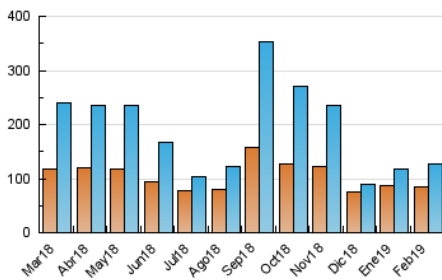

4.3 Por meses

N. únicos / Visitas (x 1000)