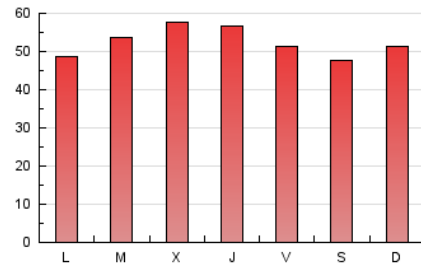

1. Cifras totales y promedios (Nacional)

MES - AÑO	NAVEGADORES UNICOS	VISITAS	PAGINAS
Febrero - 2019	85.771	127.181	146.775
PROMEDIO DIARIO	3.432	4.542	5.242
PROMEDIO LUNES-VIERNES	3.453	4.640	5.356
PROMEDIO SABADO-DOMINGO	3.380	4.298	4.958
PAGINAS / VISITAS	1,15		
DURACION MEDIA VISITAS	0:01:05		
DURACION MEDIA PAGINAS	0:01:46		

2. Secciones (Nacional)

	PAGINAS	%
HOME	7.347	5.01 %
RESTO	139.428	94.99 %

3. Por día del mes (Nacional)

Día	N. únicos	Visitas	Páginas	Día	N. únicos	Visitas	Páginas	Día	N. únicos	Visitas	Páginas
1	4.087	5.559	5.481	11	3.427	4.854	5.263	21	4.261	5.626	7.514
2	3.873	4.679	5.509	12	3.446	4.699	5.136	22	3.598	4.592	5.911
3	3.871	4.982	5.452	13	3.259	4.243	4.693	23	3.158	3.820	5.157
4	3.571	4.927	5.285	14	3.012	3.949	4.602	24	3.684	4.826	5.578
5	3.751	4.860	7.217	15	2.738	3.621	4.651	25	3.112	4.292	4.428
6	3.596	4.474	6.139	16	2.976	3.846	4.281	26	3.339	4.637	5.080
7	3.366	4.333	5.310	17	3.353	4.326	4.535	27	3.746	5.025	5.643
8	2.952	3.980	4.490	18	3.322	4.653	4.479	28	3.496	4.899	5.188
9	2.695	3.479	4.122	19	3.090	4.296	4.035				
10	3.433	4.427	5.029	20	3.894	5.277	6.567				

4. Gráficas (Nacional)

4.1 Por día de la semana (promedio)

N. únicos / Visitas (x 100)

Páginas (x 100)

4.2 Por franja horaria (promedio)

Visitas (x 1000)

Páginas (x 1000)

4.3 Por meses