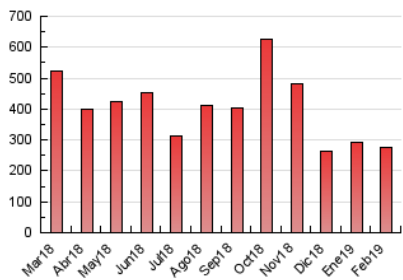

Páginas (x 1000)