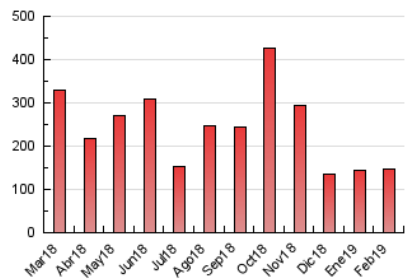

Páginas (x 1000)