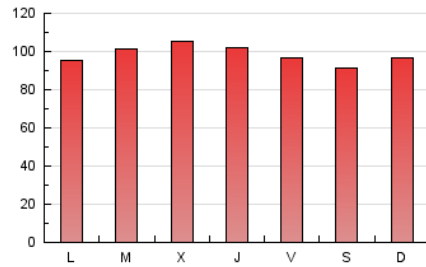

1. Cifras totales y promedios (Nacional e Internacional)

MES - AÑO	NAVEGADORES UNICOS	VISITAS	PAGINAS
Febrero - 2019	181.422	230.145	275.398
PROMEDIO DIARIO	6.915	8.219	9.836
PROMEDIO LUNES-VIERNES	6.976	8.370	10.013
PROMEDIO SABADO-DOMINGO	6.762	7.842	9.392
PAGINAS / VISITAS	1,20		
DURACION MEDIA VISITAS	0:01:04		
DURACION MEDIA PAGINAS	0:02:22		

2. Secciones (Nacional e Internacional)

	PAGINAS	%
HOME	8.929	3.24 %
RESTO	266.469	96.76 %

3. Por día del mes (Nacional e Internacional)

Día	N. únicos	Visitas	Páginas	Día	N. únicos	Visitas	Páginas	Día	N. únicos	Visitas	Páginas
1	7.447	9.095	9.929	11	7.071	8.687	9.913	21	8.151	9.734	12.659
2	7.110	8.095	9.914	12	7.070	8.532	9.849	22	7.481	8.606	10.882
3	7.113	8.381	9.771	13	6.813	7.950	9.497	23	6.611	7.490	9.659
4	7.176	8.721	10.021	14	6.228	7.380	8.885	24	7.307	8.594	10.221
5	7.299	8.628	11.880	15	6.042	7.127	8.910	25	6.781	8.180	9.136
6	7.144	8.205	10.981	16	6.266	7.281	8.547	26	6.978	8.574	10.029
7	6.784	8.003	10.125	17	6.932	8.090	9.273	27	7.096	8.657	10.199
8	6.257	7.490	8.865	18	6.807	8.327	9.068	28	6.541	8.184	9.160
9	5.968	6.898	8.410	19	6.593	8.032	8.701				
10	6.790	7.909	9.343	20	7.755	9.295	11.571				

4. Gráficas (Nacional e Internacional)

4.1 Por día de la semana (promedio)

N. únicos / Visitas (x 100)

Páginas (x 100)

4.2 Por franja horaria (promedio)

Visitas (x 1000)

Páginas (x 1000)

4.3 Por meses