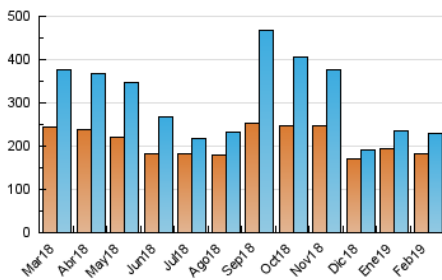

4.3 Por meses

N. únicos / Visitas (x 1000)