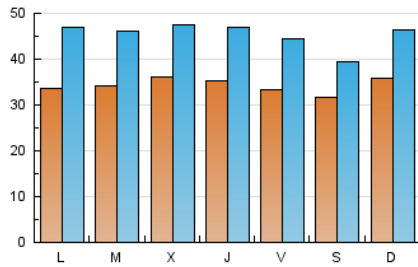

1. Cifras totales y promedios (Nacional)

MES - AÑO	NAVEGADORES UNICOS	VISITAS	PAGINAS
Febrero - 2019	85.771	127.181	146.775
PROMEDIO DIARIO	3.432	4.542	5.242
PROMEDIO LUNES-VIERNES	3.453	4.640	5.356
PROMEDIO SABADO-DOMINGO	3.380	4.298	4.958
PAGINAS / VISITAS	1,15		
DURACION MEDIA VISITAS	0:01:05		
DURACION MEDIA PAGINAS	0:01:46		

2. Secciones (Nacional)

	PAGINAS	%
HOME	7.347	5.01 %
RESTO	139.428	94.99 %

3. Por día del mes (Nacional)

Día	N. únicos	Visitas	Páginas	Día	N. únicos	Visitas	Páginas	Día	N. únicos	Visitas	Páginas
1	4.087	5.559	5.481	11	3.427	4.854	5.263	21	4.261	5.626	7.514
2	3.873	4.679	5.509	12	3.446	4.699	5.136	22	3.598	4.592	5.911
3	3.871	4.982	5.452	13	3.259	4.243	4.693	23	3.158	3.820	5.157
4	3.571	4.927	5.285	14	3.012	3.949	4.602	24	3.684	4.826	5.578
5	3.751	4.860	7.217	15	2.738	3.621	4.651	25	3.112	4.292	4.428
6	3.596	4.474	6.139	16	2.976	3.846	4.281	26	3.339	4.637	5.080
7	3.366	4.333	5.310	17	3.353	4.326	4.535	27	3.746	5.025	5.643
8	2.952	3.980	4.490	18	3.322	4.653	4.479	28	3.496	4.899	5.188
9	2.695	3.479	4.122	19	3.090	4.296	4.035				
10	3.433	4.427	5.029	20	3.894	5.277	6.567				

4. Gráficas (Nacional)

4.1 Por día de la semana (promedio)

N. únicos / Visitas (x 100)

Páginas (x 100)

4.2 Por franja horaria (promedio)

Visitas (x 1000)

Páginas (x 1000)

4.3 Por meses