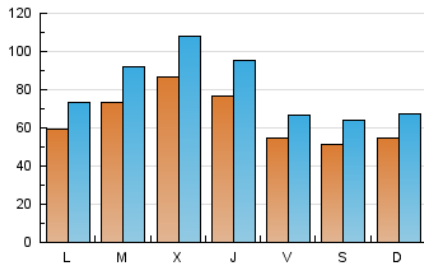

1. Cifras totales y promedios (Nacional e Internacional)

MES - AÑO	NAVEGADORES UNICOS	VISITAS	PAGINAS
Diciembre - 2021	111.391	253.788	466.794
PROMEDIO DIARIO	6.599	8.187	15.058
PROMEDIO LUNES-VIERNES	7.056	8.744	16.414
PROMEDIO SABADO-DOMINGO	5.285	6.585	11.160
PAGINAS / VISITAS	1,84		
DURACION MEDIA VISITAS	0:00:49		
DURACION MEDIA PAGINAS	0:00:58		

2. Secciones (Nacional e Internacional)

	PAGINAS	%
HOME	22.240	4.76 %
RESTO	444.554	95.24 %

3. Por día del mes (Nacional e Internacional)

Día	N. únicos	Visitas	Páginas	Día	N. únicos	Visitas	Páginas	Día	N. únicos	Visitas	Páginas
1	5.473	7.032	10.825	11	5.643	6.995	11.681	21	9.092	11.741	16.743
2	4.544	5.942	8.445	12	4.731	5.964	10.812	22	13.355	16.588	21.647
3	5.368	6.481	8.918	13	5.203	6.226	12.403	23	9.377	11.500	20.185
4	4.836	5.844	11.896	14	6.033	7.261	13.024	24	5.426	6.451	10.939
5	4.468	5.336	9.090	15	6.849	8.602	12.865	25	5.459	6.852	10.374
6	6.464	7.618	12.779	16	6.933	8.382	12.237	26	7.800	9.714	16.101
7	5.736	7.028	12.903	17	5.061	5.986	9.539	27	6.739	8.516	12.744
8	9.030	10.796	16.615	18	4.545	5.975	10.159	28	8.524	10.877	22.815
9	7.881	9.781	18.889	19	4.797	5.998	9.166	29	8.573	10.879	16.429
10	5.376	6.755	11.684	20	5.383	6.907	10.187	30	9.609	12.014	16.779
								31	6.260	7.747	67.921

4. Gráficas (Nacional e Internacional)

4.1 Por día de la semana (promedio)

N. únicos / Visitas (x 100)

Páginas (x 100)

4.2 Por franja horaria (promedio)

Visitas_ (x 1000)

Páginas (x 1000)

4.3 Por meses