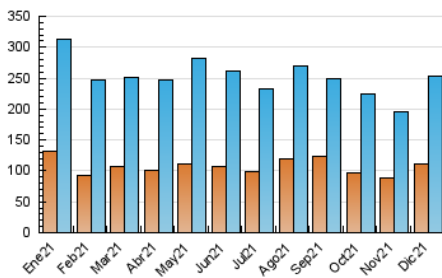

4.3 Por meses

N. únicos / Visitas (x 1000)