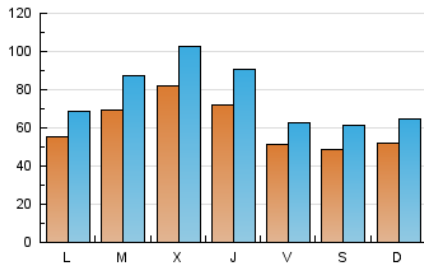

1. Cifras totales y promedios (Nacional)

MES - AÑO	NAVEGADORES UNICOS	VISITAS	PAGINAS
Diciembre - 2021	99.644	241.220	452.423
PROMEDIO DIARIO	6.207	7.781	14.594
PROMEDIO LUNES-VIERNES	6.620	8.294	15.901
PROMEDIO SABADO-DOMINGO	5.019	6.307	10.838
PAGINAS / VISITAS	1,88		
DURACION MEDIA VISITAS	0:00:51		
DURACION MEDIA PAGINAS	0:00:58		

2. Secciones (Nacional)

	PAGINAS	%
HOME	21.753	4.81 %
RESTO	430.670	95.19 %

3. Por día del mes (Nacional)

Día	N. únicos	Visitas	Páginas	Día	N. únicos	Visitas	Páginas	Día	N. únicos	Visitas	Páginas
1	5.016	6.567	10.313	11	5.392	6.735	11.379	21	8.580	11.198	16.133
2	4.166	5.543	8.007	12	4.433	5.657	10.488	22	12.682	15.903	20.922
3	4.941	6.039	8.344	13	4.798	5.804	11.946	23	8.895	10.985	19.641
4	4.563	5.559	11.513	14	5.609	6.820	12.469	24	5.047	6.063	10.521
5	4.193	5.050	8.713	15	6.359	8.110	12.327	25	5.199	6.581	10.086
6	6.133	7.269	12.323	16	6.471	7.916	11.740	26	7.516	9.401	15.772
7	5.359	6.638	12.429	17	4.640	5.550	9.058	27	6.232	7.980	12.182
8	8.732	10.508	16.287	18	4.281	5.705	9.851	28	8.073	10.391	22.222
9	7.484	9.373	18.362	19	4.578	5.771	8.902	29	8.045	10.347	15.830
10	5.039	6.402	11.201	20	4.956	6.467	9.718	30	9.105	11.484	16.193
								31	5.904	7.404	67.551

4. Gráficas (Nacional)

4.1 Por día de la semana (promedio)

N. únicos / Visitas (x 100)

Páginas (x 100)

4.2 Por franja horaria (promedio)

Visitas_ (x 1000)

Páginas (x 1000)

4.3 Por meses