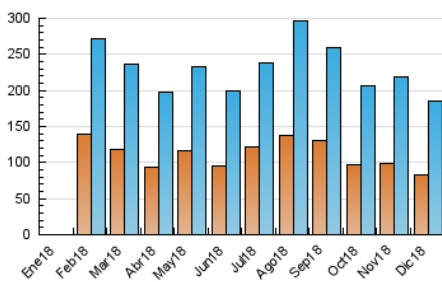

2. Secciones (Nacional)

	PAGINAS	%
HOME	24.970	5.64 %
RESTO	418.001	94.36 %

3. Por día del mes (Nacional)

Día	N. únicos	Visitas	Páginas	Día	N. únicos	Visitas	Páginas	Día	N. únicos	Visitas	Páginas
1	3.931	4.935	17.605	11	5.501	6.943	18.422	21	3.545	4.822	8.671
2	2.778	3.923	10.248	12	5.661	6.968	17.064	22	8.688	11.480	17.059
3	2.975	4.047	8.192	13	6.171	7.902	20.933	23	4.456	5.710	8.947
4	5.050	6.445	11.870	14	7.231	8.791	19.955	24	3.336	4.274	8.168
5	4.644	5.921	11.375	15	4.253	5.215	9.680	25	2.898	3.815	7.280
6	4.663	5.805	9.921	16	4.021	5.059	14.373	26	3.015	3.844	7.686
7	5.953	7.119	11.461	17	4.931	6.005	13.204	27	3.158	4.192	8.177
8	4.964	6.380	10.242	18	4.181	5.248	8.933	28	9.089	10.887	16.959
9	4.509	5.677	64.476	19	3.525	4.460	7.192	29	7.694	9.525	14.591
10	5.812	7.334	31.918	20	2.816	3.685	9.471	30	4.351	5.547	9.574
								31	3.338	4.113	9.324

4. Gráficas (Nacional)

4.1 Por día de la semana (promedio)

N. únicos / Visitas (x 100)

Páginas (x 100)

4.2 Por franja horaria (promedio)

Visitas (x 1000)

Páginas (x 1000)

4.3 Por meses

N. únicos / Visitas (x 1000)

Páginas (x 1000)

5. Observaciones

Este Medio Electrónico de Comunicación ha sido medido por la herramienta Google Analytics de Google

6. Definiciones básicas (Para más información ver Normas Técnicas para el Control de los Medios Electrónicos de Comunicación)

Visita:

Una secuencia ininterrumpida de páginas servidas a un usuario válido. Si dicho usuario no realiza peticiones de páginas en un periodo de tiempo (30 min) la siguiente petición constituirá el inicio de una nueva visita.