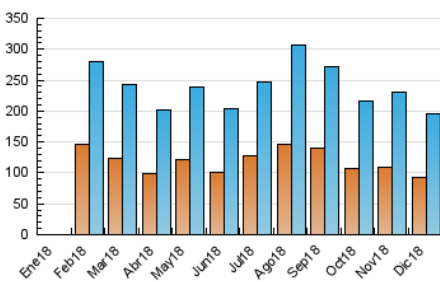

4.3 Por meses

N. únicos / Visitas (x 1000)