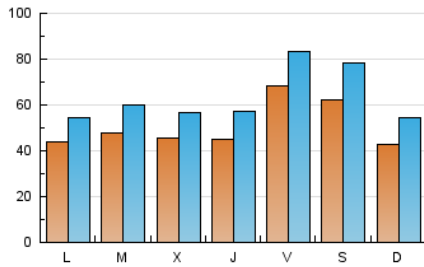

Sub-Clasificación: Noticias globales y actualidad

1. Cifras totales y promedios (Nacional e Internacional)

MES - AÑO	NAVEGADORES UNICOS	VISITAS	PAGINAS
Diciembre - 2018	91.650	196.396	455.820
PROMEDIO DIARIO	5.060	6.335	14.704
PROMEDIO LUNES-VIERNES	4.978	6.193	13.109
PROMEDIO SABADO-DOMINGO	5.232	6.634	18.053
PAGINAS / VISITAS	2,32		
DURACION MEDIA VISITAS	0:01:00		
DURACION MEDIA PAGINAS	0:00:46		

2. Secciones (Nacional e Internacional)

	PAGINAS	%
HOME	25.285	5.55 %
RESTO	430.535	94.45 %

3. Por día del mes (Nacional e Internacional)

Día	N. únicos	Visitas	Páginas	Día	N. únicos	Visitas	Páginas	Día	N. únicos	Visitas	Páginas
1	4.250	5.279	17.998	11	6.038	7.497	19.076	21	3.835	5.133	9.069
2	3.098	4.255	10.614	12	6.015	7.342	17.643	22	8.987	11.797	17.422
3	3.320	4.416	8.611	13	6.473	8.247	21.386	23	4.663	5.934	9.201
4	5.524	6.940	12.436	14	7.705	9.272	20.559	24	3.496	4.446	8.353
5	5.043	6.348	11.877	15	4.604	5.584	10.081	25	3.050	3.979	7.456
6	4.948	6.113	10.286	16	4.378	5.440	14.832	26	3.290	4.135	8.028
7	6.295	7.530	11.991	17	5.253	6.345	13.678	27	3.469	4.522	8.535
8	5.160	6.589	10.493	18	4.459	5.547	9.277	28	9.477	11.303	17.446
9	4.685	5.876	65.116	19	3.871	4.819	7.658	29	7.975	9.849	14.967
10	6.307	7.771	32.485	20	3.155	4.045	9.888	30	4.524	5.734	9.804
								31	3.519	4.309	9.554

4. Gráficas (Nacional e Internacional)

4.1 Por día de la semana (promedio)

N. únicos / Visitas (x 100)

Páginas (x 100)

4.2 Por franja horaria (promedio)

Visitas (x 1000)

Páginas (x 1000)

4.3 Por meses