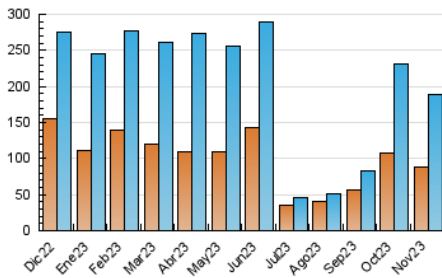

### 3. Por día del mes (Nacional e Internacional)

Día	N. únicos	Visitas	Páginas	Día	N. únicos	Visitas	Páginas	Día	N. únicos	Visitas	Páginas
1	4.860	6.043	8.151	11	8.372	10.314	14.415	21	2.859	3.101	4.461
2	4.801	6.194	8.248	12	6.413	7.901	10.595	22	3.175	3.426	4.693
3	4.695	5.731	7.801	13	5.632	7.033	10.185	23	3.547	3.937	5.468
4	4.709	5.736	7.925	14	4.695	5.792	8.425	24	3.994	4.560	6.216
5	5.334	6.746	8.688	15	4.933	5.931	8.120	25	3.456	3.752	5.208
6	5.802	8.196	12.142	16	6.186	7.674	10.153	26	3.648	4.259	5.608
7	5.635	7.463	11.306	17	8.534	10.232	13.918	27	4.066	4.438	6.582
8	5.089	6.035	8.486	18	4.848	5.809	7.408	28	6.189	7.033	10.477
9	5.189	6.459	8.567	19	4.797	6.040	7.923	29	6.536	7.917	10.957
10	5.912	7.978	11.701	20	4.774	6.032	8.553	30	5.294	6.426	8.964

#### 4. Gráficas (Nacional e Internacional)

##### 4.1 Por día de la semana (promedio)

N. únicos / Visitas (x 100)

Páginas (x 100)

##### 4.3 Por meses

N. únicos / Visitas (x 1000)

Páginas (x 1000)