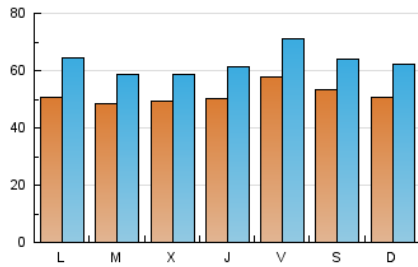

4. Gráficas (Nacional e Internacional)

4.1 Por día de la semana (promedio)

N. únicos / Visitas (x 100)