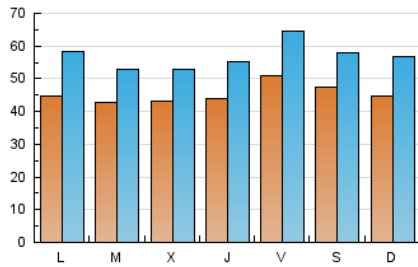

4. Gráficas (Nacional)

4.1 Por día de la semana (promedio)

N. únicos / Visitas (x 100)