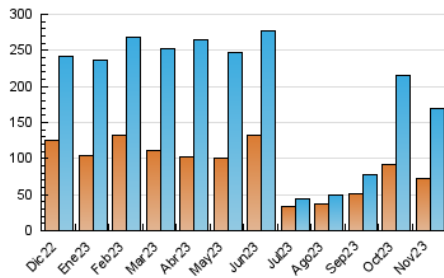

#### 3. Por día del mes (Nacional)

Día	N. únicos	Visitas	Páginas	Día	N. únicos	Visitas	Páginas	Día	N. únicos	Visitas	Páginas
1	4.208	5.404	7.472	11	7.750	9.772	13.771	21	2.362	2.615	3.934
2	4.115	5.464	7.538	12	5.794	7.306	9.957	22	2.586	2.847	4.068
3	3.963	4.999	7.047	13	5.068	6.508	9.588	23	2.908	3.277	4.784
4	4.117	5.127	7.317	14	4.012	5.128	7.697	24	3.382	3.912	5.582
5	4.775	6.184	8.100	15	4.237	5.258	7.396	25	2.916	3.213	4.654
6	5.250	7.600	11.571	16	5.514	6.917	9.404	26	3.176	3.780	5.127
7	5.115	6.949	10.744	17	7.757	9.554	13.155	27	3.471	3.855	5.963
8	4.553	5.512	7.925	18	4.178	5.100	6.714	28	5.578	6.413	9.798
9	4.722	6.011	8.066	19	4.202	5.410	7.315	29	6.049	7.449	10.425
10	5.319	7.406	11.070	20	4.076	5.324	7.812	30	4.729	5.854	8.333

##### 4.1 Por día de la semana (promedio)

N. únicos / Visitas (x 100)

Páginas (x 100)

##### 4.2 Por franja horaria (promedio)

Visitas\_ (x 1000)

Páginas (x 1000)

##### 4.3 Por meses

N. únicos / Visitas (x 1000)

Páginas (x 1000)