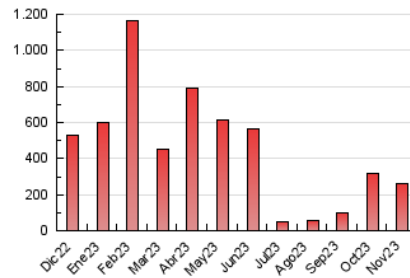

### 3. Por día del mes (Nacional e Internacional)

Día	N. únicos	Visitas	Páginas	Día	N. únicos	Visitas	Páginas	Día	N. únicos	Visitas	Páginas
1	4.860	6.043	8.151	11	8.372	10.314	14.415	21	2.859	3.101	4.461
2	4.801	6.194	8.248	12	6.413	7.901	10.595	22	3.175	3.426	4.693
3	4.695	5.731	7.801	13	5.632	7.033	10.185	23	3.547	3.937	5.468
4	4.709	5.736	7.925	14	4.695	5.792	8.425	24	3.994	4.560	6.216
5	5.334	6.746	8.688	15	4.933	5.931	8.120	25	3.456	3.752	5.208
6	5.802	8.196	12.142	16	6.186	7.674	10.153	26	3.648	4.259	5.608
7	5.635	7.463	11.306	17	8.534	10.232	13.918	27	4.066	4.438	6.582
8	5.089	6.035	8.486	18	4.848	5.809	7.408	28	6.189	7.033	10.477
9	5.189	6.459	8.567	19	4.797	6.040	7.923	29	6.536	7.917	10.957
10	5.912	7.978	11.701	20	4.774	6.032	8.553	30	5.294	6.426	8.964

##### 4.1 Por día de la semana (promedio)

N. únicos / Visitas (x 100)

Páginas (x 100)

##### 4.2 Por franja horaria (promedio)

Visitas\_ (x 1000)

Páginas (x 1000)

##### 4.3 Por meses

N. únicos / Visitas (x 1000)

Páginas (x 1000)