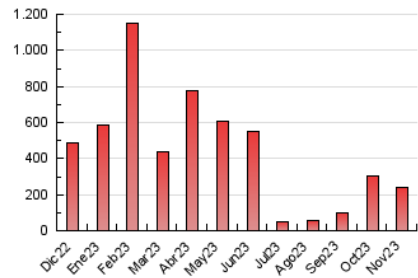

#### 3. Por día del mes (Nacional)

Día	N. únicos	Visitas	Páginas	Día	N. únicos	Visitas	Páginas	Día	N. únicos	Visitas	Páginas
1	4.208	5.404	7.472	11	7.750	9.772	13.771	21	2.362	2.615	3.934
2	4.115	5.464	7.538	12	5.794	7.306	9.957	22	2.586	2.847	4.068
3	3.963	4.999	7.047	13	5.068	6.508	9.588	23	2.908	3.277	4.784
4	4.117	5.127	7.317	14	4.012	5.128	7.697	24	3.382	3.912	5.582
5	4.775	6.184	8.100	15	4.237	5.258	7.396	25	2.916	3.213	4.654
6	5.250	7.600	11.571	16	5.514	6.917	9.404	26	3.176	3.780	5.127
7	5.115	6.949	10.744	17	7.757	9.554	13.155	27	3.471	3.855	5.963
8	4.553	5.512	7.925	18	4.178	5.100	6.714	28	5.578	6.413	9.798
9	4.722	6.011	8.066	19	4.202	5.410	7.315	29	6.049	7.449	10.425
10	5.319	7.406	11.070	20	4.076	5.324	7.812	30	4.729	5.854	8.333

##### 4.1 Por día de la semana (promedio)

N. únicos / Visitas (x 100)

Páginas (x 100)

##### 4.2 Por franja horaria (promedio)

Visitas\_ (x 1000)

Páginas (x 1000)

##### 4.3 Por meses

N. únicos / Visitas (x 1000)

Páginas (x 1000)