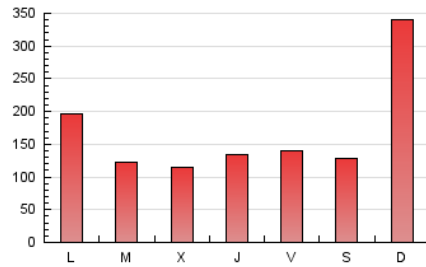

#### 2. Secciones (Nacional)

	PAGINAS	%
<b>HOME</b>	19.327	3.88 %
<b>RESTO</b>	479.274	96.12 %

#### 3. Por día del mes (Nacional)

Día	N. únicos	Visitas	Páginas	Día	N. únicos	Visitas	Páginas	Día	N. únicos	Visitas	Páginas
1	4.635	5.937	9.993	11	5.980	7.574	11.521	21	7.606	9.442	14.066
2	4.391	5.687	9.753	12	6.447	7.851	12.383	22	4.508	6.040	9.103
3	4.358	5.574	8.780	13	4.691	5.864	9.539	23	3.585	4.998	7.750
4	4.750	6.428	15.595	14	6.186	7.532	10.588	24	4.117	5.303	7.914
5	3.964	5.237	8.537	15	4.860	6.062	8.928	25	5.213	6.700	16.064
6	5.242	6.928	10.316	16	4.743	5.841	16.647	26	4.988	6.348	11.851
7	7.798	9.417	15.536	17	10.516	12.830	108.989	27	3.909	5.016	9.712
8	7.302	8.974	13.641	18	10.725	13.466	35.420	28	5.411	6.936	13.841
9	6.490	7.658	11.528	19	7.802	9.611	16.520	29	5.986	7.806	28.326
10	5.349	6.999	10.788	20	9.589	11.665	16.521	30	7.431	9.084	18.451

4. Gráficas (Nacional)

4.1 Por día de la semana (promedio)

N. únicos / Visitas (x 100)

Páginas (x 100)

4.2 Por franja horaria (promedio)

Visitas (x 1000)

Páginas (x 1000)

4.3 Por meses