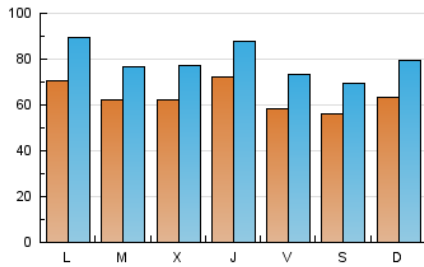

4. Gráficas (Nacional e Internacional)

4.1 Por día de la semana (promedio)

N. únicos / Visitas (x 100)