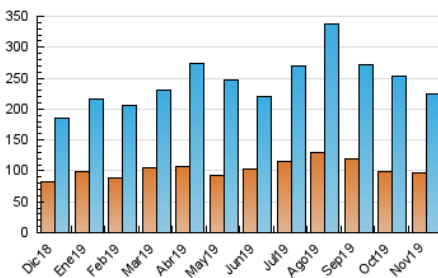

#### 3. Por día del mes (Nacional)

Día	N. únicos	Visitas	Páginas	Día	N. únicos	Visitas	Páginas	Día	N. únicos	Visitas	Páginas
1	4.635	5.937	9.993	11	5.980	7.574	11.521	21	7.606	9.442	14.066
2	4.391	5.687	9.753	12	6.447	7.851	12.383	22	4.508	6.040	9.103
3	4.358	5.574	8.780	13	4.691	5.864	9.539	23	3.585	4.998	7.750
4	4.750	6.428	15.595	14	6.186	7.532	10.588	24	4.117	5.303	7.914
5	3.964	5.237	8.537	15	4.860	6.062	8.928	25	5.213	6.700	16.064
6	5.242	6.928	10.316	16	4.743	5.841	16.647	26	4.988	6.348	11.851
7	7.798	9.417	15.536	17	10.516	12.830	108.989	27	3.909	5.016	9.712
8	7.302	8.974	13.641	18	10.725	13.466	35.420	28	5.411	6.936	13.841
9	6.490	7.658	11.528	19	7.802	9.611	16.520	29	5.986	7.806	28.326
10	5.349	6.999	10.788	20	9.589	11.665	16.521	30	7.431	9.084	18.451

4. Gráficas (Nacional)

4.1 Por día de la semana (promedio)

N. únicos / Visitas (x 100)

Páginas (x 100)

4.2 Por franja horaria (promedio)

Visitas (x 1000)

Páginas (x 1000)

4.3 Por meses

N. únicos / Visitas (x 1000)

Páginas (x 1000)