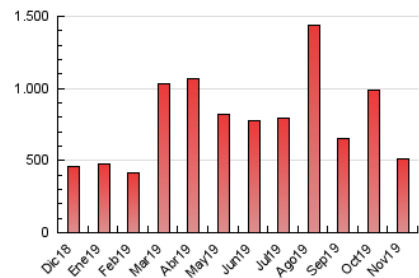

### 3. Por día del mes (Nacional e Internacional)

Día	N. únicos	Visitas	Páginas	Día	N. únicos	Visitas	Páginas	Día	N. únicos	Visitas	Páginas
1	4.800	6.119	10.203	11	6.456	8.062	12.082	21	8.178	10.010	14.766
2	4.557	5.865	9.966	12	6.927	8.350	12.945	22	4.968	6.519	9.616
3	4.480	5.703	9.032	13	4.977	6.160	9.910	23	3.899	5.319	8.107
4	4.991	6.686	15.924	14	6.619	7.974	11.052	24	4.400	5.600	8.245
5	4.200	5.486	8.860	15	5.306	6.528	9.439	25	5.661	7.168	16.585
6	5.492	7.198	10.736	16	5.056	6.170	17.079	26	5.383	6.755	12.303
7	8.199	9.824	15.993	17	10.868	13.211	110.201	27	4.268	5.390	10.110
8	7.709	9.403	14.158	18	11.162	13.936	36.020	28	5.838	7.386	14.349
9	6.851	8.038	11.968	19	8.289	10.108	17.080	29	6.400	8.191	28.764
10	5.697	7.368	11.187	20	10.096	12.201	17.108	30	7.798	9.462	18.873

4. Gráficas (Nacional e Internacional)

4.1 Por día de la semana (promedio)

N. únicos / Visitas (x 100)

Páginas (x 100)

4.2 Por franja horaria (promedio)

Visitas (x 1000)

Páginas (x 1000)

4.3 Por meses

N. únicos / Visitas (x 1000)

Páginas (x 1000)