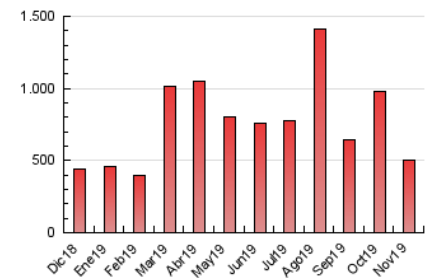

#### 3. Por día del mes (Nacional)

Día	N. únicos	Visitas	Páginas	Día	N. únicos	Visitas	Páginas	Día	N. únicos	Visitas	Páginas
1	4.635	5.937	9.993	11	5.980	7.574	11.521	21	7.606	9.442	14.066
2	4.391	5.687	9.753	12	6.447	7.851	12.383	22	4.508	6.040	9.103
3	4.358	5.574	8.780	13	4.691	5.864	9.539	23	3.585	4.998	7.750
4	4.750	6.428	15.595	14	6.186	7.532	10.588	24	4.117	5.303	7.914
5	3.964	5.237	8.537	15	4.860	6.062	8.928	25	5.213	6.700	16.064
6	5.242	6.928	10.316	16	4.743	5.841	16.647	26	4.988	6.348	11.851
7	7.798	9.417	15.536	17	10.516	12.830	108.989	27	3.909	5.016	9.712
8	7.302	8.974	13.641	18	10.725	13.466	35.420	28	5.411	6.936	13.841
9	6.490	7.658	11.528	19	7.802	9.611	16.520	29	5.986	7.806	28.326
10	5.349	6.999	10.788	20	9.589	11.665	16.521	30	7.431	9.084	18.451

4. Gráficas (Nacional)

4.1 Por día de la semana (promedio)

N. únicos / Visitas (x 100)

Páginas (x 100)

4.2 Por franja horaria (promedio)

Visitas (x 1000)

Páginas (x 1000)

4.3 Por meses

N. únicos / Visitas (x 1000)

Páginas (x 1000)