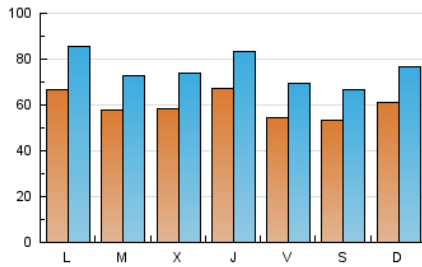

4. Gráficas (Nacional)

4.1 Por día de la semana (promedio)

N. únicos / Visitas (x 100)