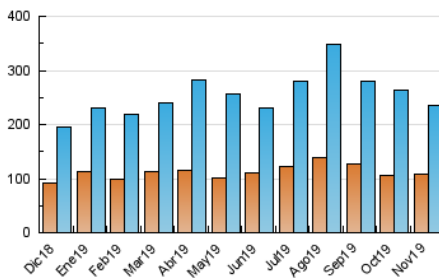

### 3. Por día del mes (Nacional e Internacional)

Día	N. únicos	Visitas	Páginas	Día	N. únicos	Visitas	Páginas	Día	N. únicos	Visitas	Páginas
1	4.800	6.119	10.203	11	6.456	8.062	12.082	21	8.178	10.010	14.766
2	4.557	5.865	9.966	12	6.927	8.350	12.945	22	4.968	6.519	9.616
3	4.480	5.703	9.032	13	4.977	6.160	9.910	23	3.899	5.319	8.107
4	4.991	6.686	15.924	14	6.619	7.974	11.052	24	4.400	5.600	8.245
5	4.200	5.486	8.860	15	5.306	6.528	9.439	25	5.661	7.168	16.585
6	5.492	7.198	10.736	16	5.056	6.170	17.079	26	5.383	6.755	12.303
7	8.199	9.824	15.993	17	10.868	13.211	110.201	27	4.268	5.390	10.110
8	7.709	9.403	14.158	18	11.162	13.936	36.020	28	5.838	7.386	14.349
9	6.851	8.038	11.968	19	8.289	10.108	17.080	29	6.400	8.191	28.764
10	5.697	7.368	11.187	20	10.096	12.201	17.108	30	7.798	9.462	18.873

4. Gráficas (Nacional e Internacional)

4.1 Por día de la semana (promedio)

N. únicos / Visitas (x 100)

Páginas (x 100)

4.2 Por franja horaria (promedio)

Visitas (x 1000)

Páginas (x 1000)

4.3 Por meses

N. únicos / Visitas (x 1000)

Páginas (x 1000)

### Duración Visita:

Tiempo en segundos de todas las visitas de dos o más páginas vistas, dividido por el número total de visitas de dos o más páginas vistas.