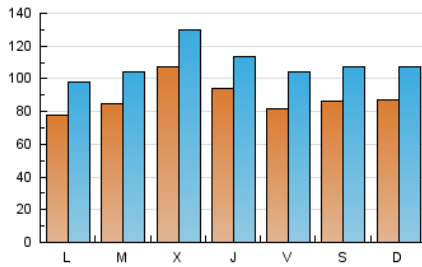

1. Cifras totales y promedios (Nacional)

MES - AÑO	NAVEGADORES UNICOS	VISITAS	PAGINAS
Agosto - 2022	160.563	338.595	905.785
PROMEDIO DIARIO	8.856	10.922	29.219
PROMEDIO LUNES-VIERNES	8.925	10.983	27.043
PROMEDIO SABADO-DOMINGO	8.658	10.749	35.473
PAGINAS / VISITAS	2,68		
DURACION MEDIA VISITAS	0:01:07		
DURACION MEDIA PAGINAS	0:00:40		

2. Secciones (Nacional)

	PAGINAS	%
HOME	26.430	2.92 %
RESTO	879.355	97.08 %

3. Por día del mes (Nacional)

Día	N. únicos	Visitas	Páginas	Día	N. únicos	Visitas	Páginas	Día	N. únicos	Visitas	Páginas
1	6.915	8.503	12.546	11	8.904	10.614	20.803	21	10.591	12.583	32.023
2	11.443	12.728	19.713	12	5.763	7.330	14.310	22	9.171	11.456	26.519
3	15.015	16.995	32.104	13	7.645	9.255	14.497	23	8.534	10.809	22.546
4	12.424	14.358	26.659	14	7.525	9.043	14.340	24	8.335	10.678	28.019
5	7.915	9.518	16.391	15	6.769	8.565	25.076	25	9.934	12.744	68.831
6	7.039	8.257	13.968	16	6.886	8.765	23.917	26	12.765	16.749	57.456
7	5.833	7.263	26.988	17	9.065	11.378	18.937	27	11.720	15.511	76.733
8	8.338	10.611	22.895	18	6.363	7.585	13.077	28	10.835	14.041	84.689
9	8.578	11.027	18.699	19	6.285	7.946	18.159	29	7.753	9.808	37.323
10	13.900	16.656	41.654	20	8.074	10.036	20.549	30	6.840	8.668	20.093
								31	7.379	9.115	36.271

4. Gráficas (Nacional)

4.1 Por día de la semana (promedio)

N. únicos / Visitas (x 100)

Páginas (x 100)

4.2 Por franja horaria (promedio)

Visitas__ (x 1000)

Páginas (x 1000)

4.3 Por meses