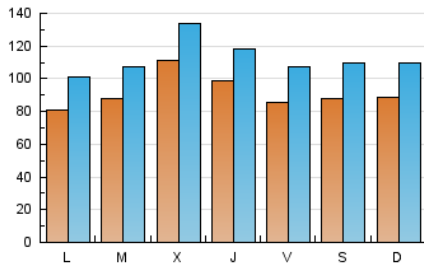

Clasificación: Noticias e Información

Sub-Clasificación: Noticias globales y actualidad

1. Cifras totales y promedios (Nacional e Internacional)

MES - AÑO	NAVEGADORES UNICOS	VISITAS	PAGINAS
Agosto - 2022	170.285	349.166	919.823
PROMEDIO DIARIO	9.181	11.263	29.672
PROMEDIO LUNES-VIERNES	9.294	11.368	27.534
PROMEDIO SABADO-DOMINGO	8.854	10.963	35.819
PAGINAS / VISITAS	2,63		
DURACION MEDIA VISITAS	0:01:05		
DURACION MEDIA PAGINAS	0:00:40		

2. Secciones (Nacional e Internacional)

	PAGINAS	%
HOME	26.922	2.93 %
RESTO	892.901	97.07 %

3. Por día del mes (Nacional e Internacional)

Día	N. únicos	Visitas	Páginas	Día	N. únicos	Visitas	Páginas	Día	N. únicos	Visitas	Páginas
1	7.283	8.902	13.036	11	9.299	11.041	21.345	21	10.794	12.811	32.304
2	11.896	13.205	20.247	12	6.117	7.704	14.725	22	9.561	11.842	27.067
3	15.501	17.443	32.696	13	7.873	9.500	14.780	23	8.930	11.228	23.026
4	12.852	14.800	27.184	14	7.718	9.246	14.576	24	8.668	11.020	28.464
5	8.388	9.987	16.907	15	6.955	8.747	25.350	25	10.281	13.127	69.582
6	7.182	8.417	14.163	16	7.138	9.048	24.275	26	13.148	17.143	58.105
7	6.011	7.457	27.321	17	9.379	11.710	19.334	27	11.902	15.746	77.400
8	8.676	10.980	23.313	18	7.025	8.268	13.817	28	11.057	14.271	85.160
9	8.936	11.414	19.128	19	6.566	8.250	18.520	29	8.058	10.128	37.752
10	14.341	17.106	42.265	20	8.294	10.258	20.846	30	7.091	8.941	20.437
								31	7.683	9.426	36.698

4. Gráficas (Nacional e Internacional)

4.1 Por día de la semana (promedio)

N. únicos / Visitas (x 100)

Páginas (x 100)

4.2 Por franja horaria (promedio)

Visitas_ (x 1000)

Páginas (x 1000)

4.3 Por meses