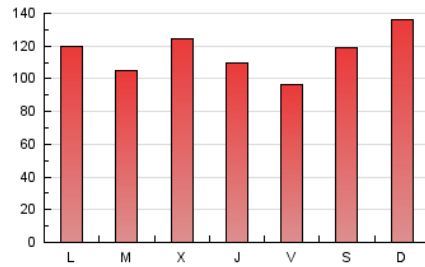

1. Cifras totales y promedios (Nacional e Internacional)

MES - AÑO	NAVEGADORES UNICOS	VISITAS	PAGINAS
Junio - 2024	77.911	203.579	349.394
PROMEDIO DIARIO	5.305	6.786	11.646
PROMEDIO LUNES-VIERNES	5.106	6.494	11.108
PROMEDIO SABADO-DOMINGO	5.705	7.370	12.724
PAGINAS / VISITAS	1,72		
DURACION MEDIA VISITAS	0:01:53		
TIEMPO INTERACCIÓN MEDIO	0:01:42		

2. Secciones (Nacional e Internacional)

	PAGINAS	%
HOME	0	0 %
RESTO	349.394	100.00 %

3. Por día del mes (Nacional e Internacional)

Día	N. únicos	Visitas	Páginas	Día	N. únicos	Visitas	Páginas	Día	N. únicos	Visitas	Páginas
1	3.969	5.109	8.999	11	4.646	5.918	10.412	21	5.448	6.860	12.070
2	7.721	9.680	18.013	12	6.373	7.857	12.438	22	7.852	10.100	16.708
3	6.790	8.763	16.306	13	4.257	5.361	8.651	23	6.486	8.036	15.109
4	6.375	7.661	12.903	14	3.560	4.644	7.936	24	4.033	5.335	9.316
5	5.769	7.119	12.170	15	3.726	5.198	9.941	25	3.831	5.177	9.249
6	4.875	6.220	9.837	16	3.236	4.413	6.744	26	5.056	6.557	11.832
7	3.422	4.617	7.459	17	4.165	5.450	9.260	27	5.688	7.068	12.562
8	4.098	5.842	9.412	18	4.938	6.111	9.498	28	5.160	6.637	11.132
9	8.279	10.493	16.936	19	6.474	8.169	13.258	29	6.874	8.702	14.308
10	6.092	7.756	13.136	20	5.158	6.599	12.733	30	4.804	6.127	11.066

4. Gráficas (Nacional e Internacional)

4.1 Por día de la semana (promedio)

N. únicos / Visitas (x 100)

Páginas (x 100)

4.2 Por franja horaria (promedio)

Visitas_ (x 1000)

Páginas (x 1000)

4.3 Por meses