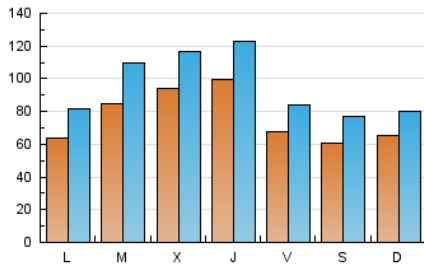

Clasificación: Noticias e Información

Sub-Clasificación: Noticias globales y actualidad

1. Cifras totales y promedios (Nacional e Internacional)

MES - AÑO	NAVEGADORES UNICOS	VISITAS	PAGINAS
Junio - 2022	133.771	292.743	733.754
PROMEDIO DIARIO	7.796	9.758	24.458
PROMEDIO LUNES-VIERNES	8.333	10.443	27.268
PROMEDIO SABADO-DOMINGO	6.318	7.874	16.733
PAGINAS / VISITAS	2,51		
DURACION MEDIA VISITAS	0:00:57		
DURACION MEDIA PAGINAS	0:00:38		

2. Secciones (Nacional e Internacional)

	PAGINAS	%
HOME	23.702	3.23 %
RESTO	710.052	96.77 %

3. Por día del mes (Nacional e Internacional)

Día	N. únicos	Visitas	Páginas	Día	N. únicos	Visitas	Páginas	Día	N. únicos	Visitas	Páginas
1	7.104	8.233	16.199	11	4.536	5.656	8.528	21	4.856	6.135	9.376
2	6.495	8.119	13.290	12	5.535	6.838	11.303	22	14.643	17.263	103.916
3	5.640	6.782	11.081	13	5.037	6.387	12.175	23	12.048	14.009	53.001
4	5.597	6.815	11.548	14	8.731	12.711	30.326	24	9.282	11.309	42.695
5	6.544	7.866	19.872	15	12.059	16.822	68.938	25	6.130	7.607	23.700
6	7.310	8.984	15.519	16	9.962	14.144	30.021	26	6.190	7.593	19.094
7	10.700	12.248	17.719	17	7.412	9.648	34.530	27	7.871	10.492	18.987
8	6.453	7.650	12.685	18	8.122	10.726	23.398	28	9.772	12.657	35.409
9	12.768	14.421	19.039	19	7.892	9.890	16.417	29	6.792	8.302	17.203
10	4.807	5.820	8.002	20	5.228	6.928	12.414	30	8.365	10.688	17.369

4. Gráficas (Nacional e Internacional)

4.1 Por día de la semana (promedio)

N. únicos / Visitas (x 100)

Páginas (x 100)

4.2 Por franja horaria (promedio)

Visitas_ (x 1000)

Páginas (x 1000)

4.3 Por meses